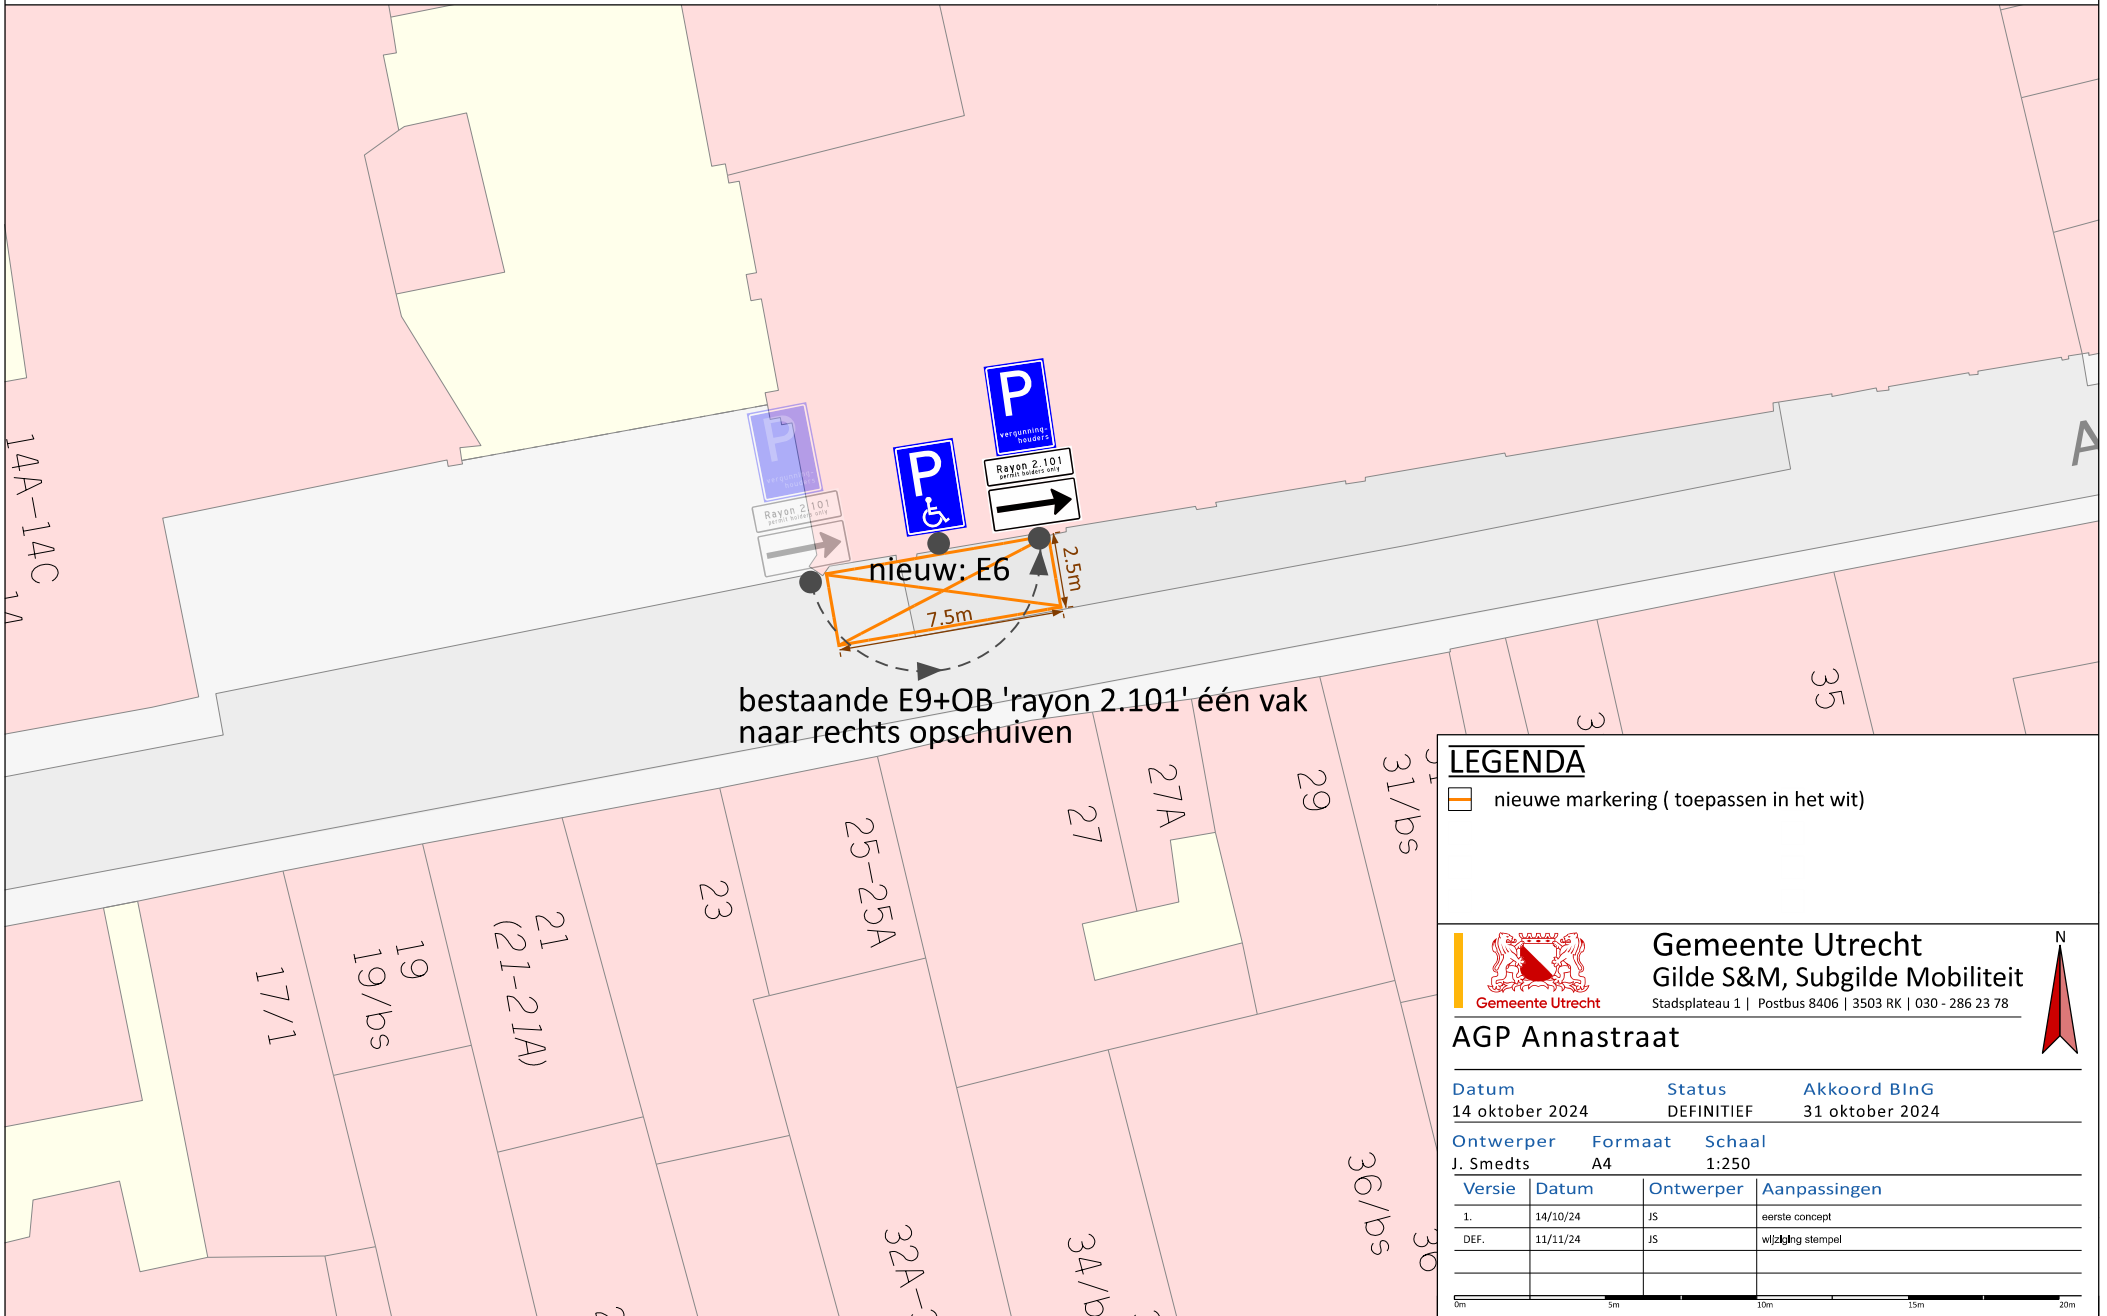

Plan Algemene Gehandicapten Parkeerplaats Annastraat

LEGENDA

 nieuwe markering (toepassen in het wit)

Gemeente Utrecht
 Gilde S&M, Subgilde Mobiliteit
 Stadsplateau 1 | Postbus 8406 | 3503 RK | 030 - 286 23 78

AGP Annastraat

Datum 14 oktober 2024 **Status** DEFINITIEF **Akkoord BinG** 31 oktober 2024

Ontwerper J. Smedts **Formaat** A4 **Schaal** 1:250

Versie	Datum	Ontwerper	Aanpassingen
1.	14/10/24	JS	eerste concept
DEF.	11/11/24	JS	wijziging stempel