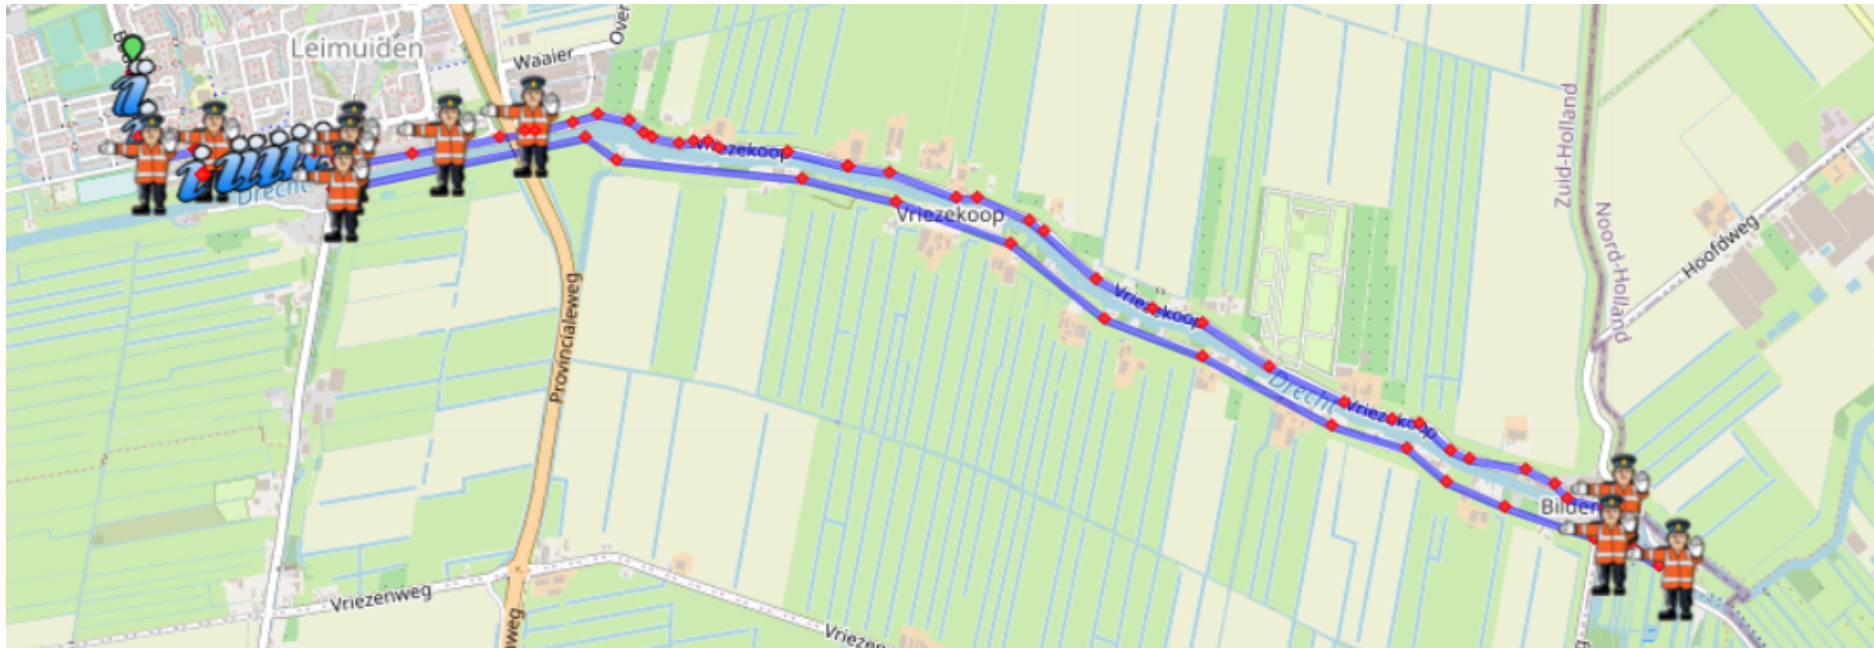

Drechtloop 10 km.

Verkeersregelaars:

Kruising Beukenlaan / Kerklaan - Kruising Kerklaan / Drechtlaan - Kruising Drechtlaan / Dorpsstraat - Kruising Dorpsstraat / Raadhuislaan

Kruising Raadhuislaan / Tuinderij - Kruising Oosterweg / Vriezekoop Noord - Bilderdam Brug - Verlengde Vriezekoop Zuid fietspad richting Kattenbrug

Draaipunt Vriezekoop zuid thv. Vriezekoop 30 - Kruising Vriezekoop Zuid / Willem van der Veldenweg

Dranghekken (aangegeven met i op kaart):

Kruising Kievit / Beukenlaan, Kruising Robiniahof/Beukenlaan, Kruising Prunusstraat/Beukenlaan, Kruising Weidelaan/Drechtlaan 5 x Drechtlaan/Drechtlaan