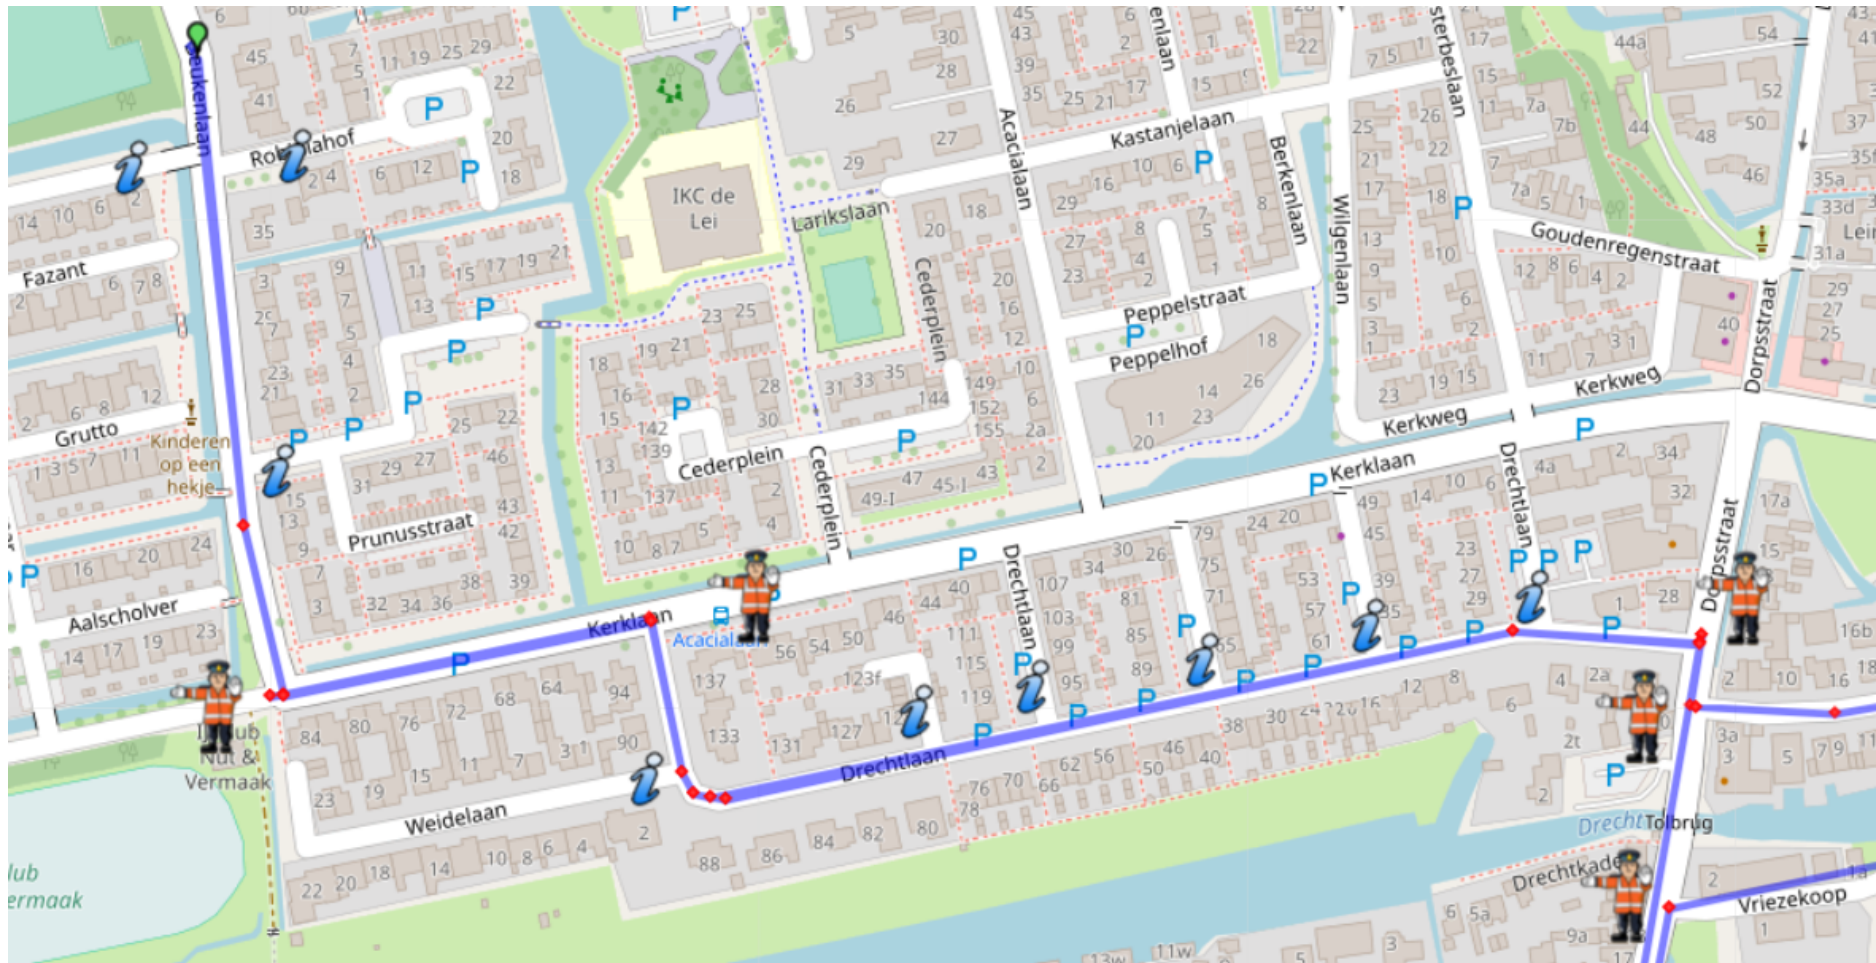

Geluidswagen /jurywagen en start /finishdoek komen ter hoogte van Beukenlaan 45, (Groene stip op kaart)

Dranghekken komen op de plaats waar een i staat aangegeven, en bij de start/finish tot aan Robiniahof langs de Beukenlaan.