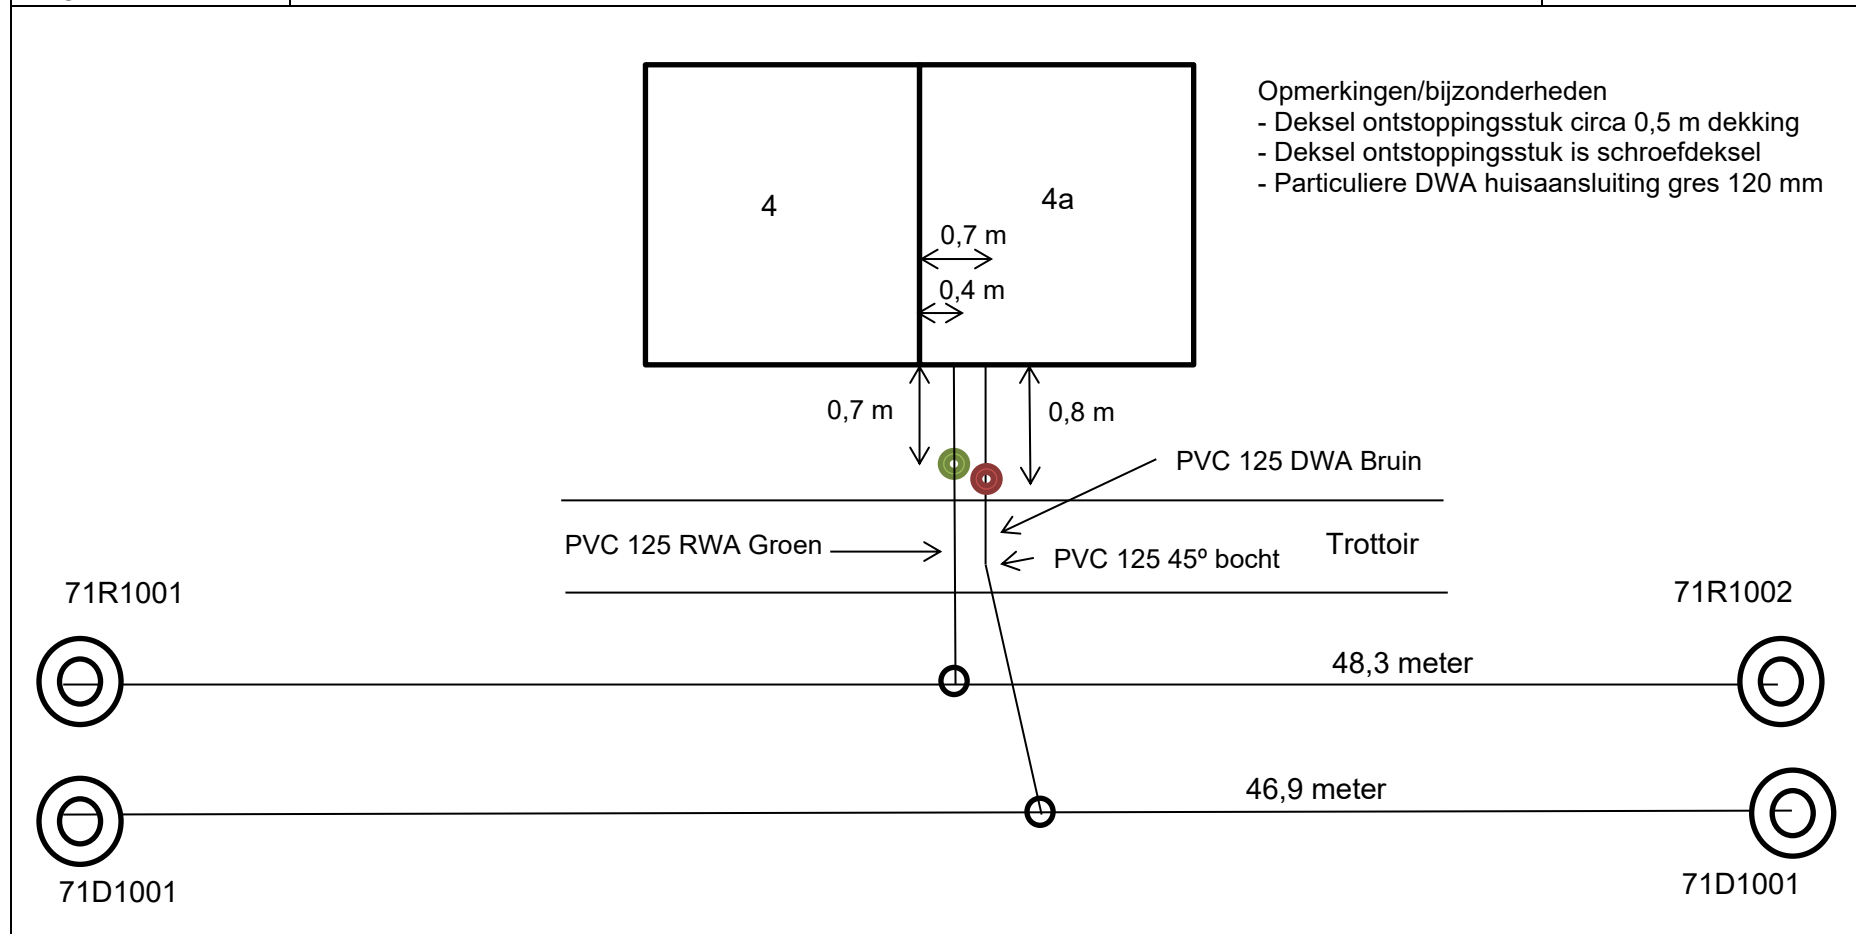

### Huisaansluitschets gemeente Veere

Kern		 <p>The logo of Gemeente Veere features a stylized landscape with a green hill, a blue sky, and a yellow sun. The word 'GEMEENTE' is written in black capital letters above the landscape, and 'VEERE' is written in large black capital letters below it.</p>
Straatnaam		
Huisnummer		
Datum		
Uitgevoerd door		

### Huisaansluitschets gemeente Veere

Kern	Biggekerke	
Straatnaam	Schuitvlotstraat	
Huisnummer	4a	
Datum	8-6-2020	
Uitgevoerd door	Aannemer X uit Veere	

Vermelden: Materiaal, locatie ontstoppingsstuk, diameter, panden, huisnummer, afmetingen, putnummers, afstand vanaf put, opmerkingen/bijzonderheden.