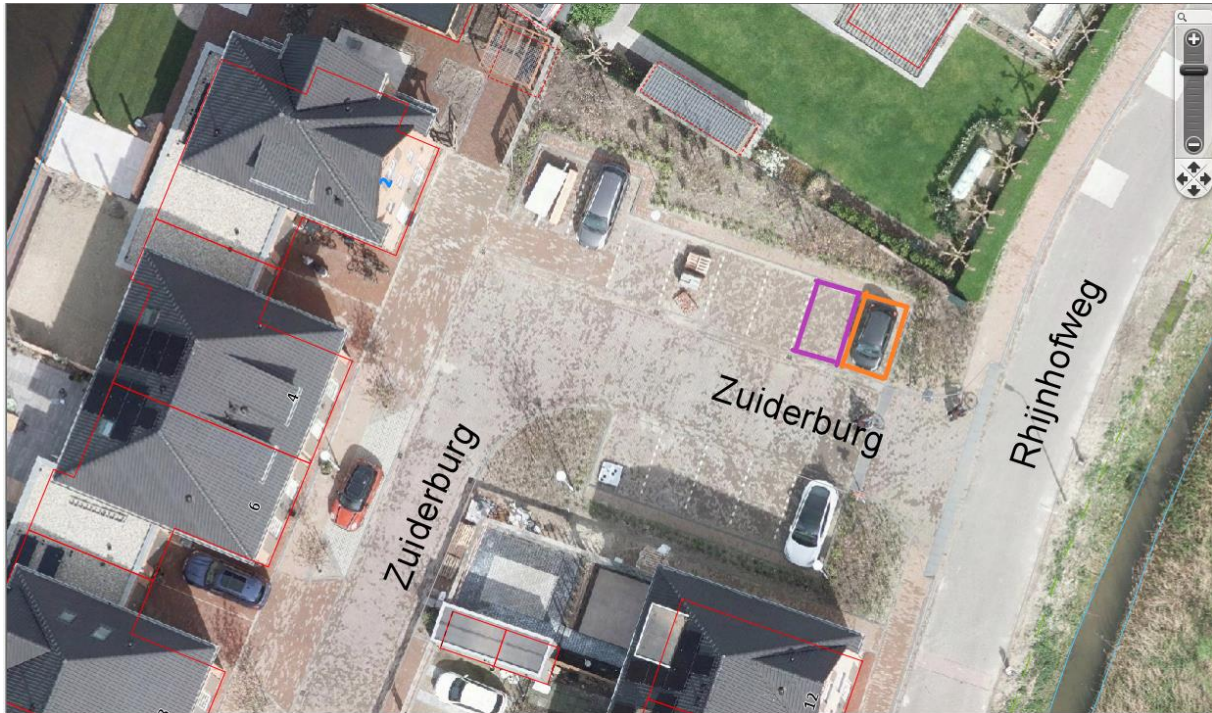

## Locatiebepaling parkeerterrein Zuiderburg nabij perceel 2

Eén laadpaal (twee parkeervakken): Verkeersbord E8c met onderbord pijlen (OB504). Bij plaatsing wordt het oranje parkeervak gereserveerd. Als de vraag naar laden hoog wordt, dan wordt ook het paarse parkeervak gereserveerd.