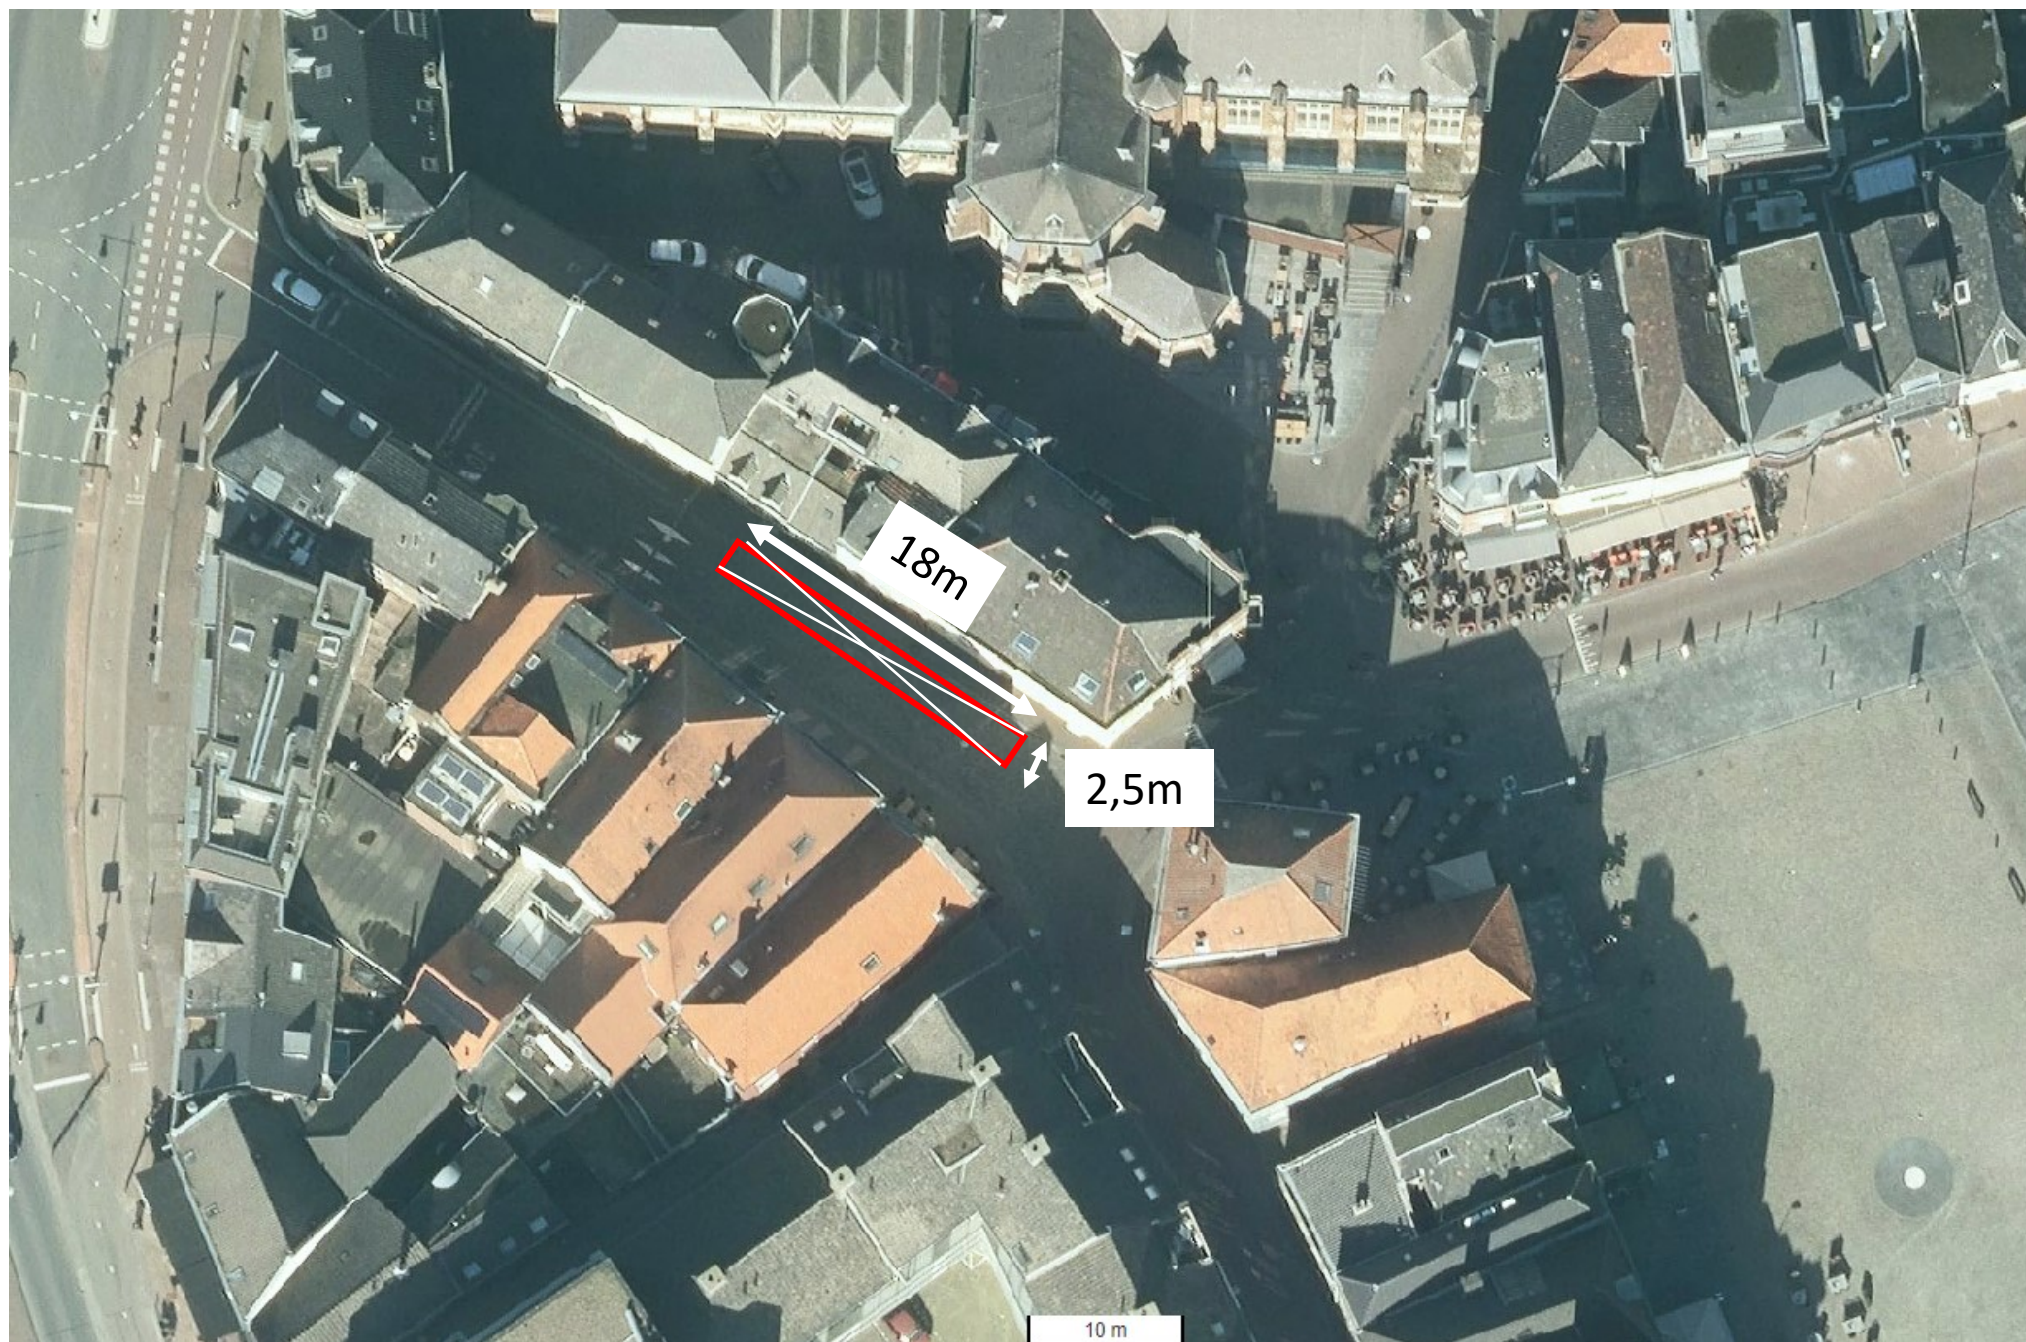

Situatietekening laad- en  
loslocatie Kraanpoort,  
Roermond

Grotekerkstraat

Swalmerstraat

Kraanpoort

Sint Nicolaasstraat

Hanegats

Markt

Biggenmarkt

Koolstraat

Luifelstraat

Sijbergske

Varkensmarkt

De Gats

Marktstraat

Roerkade

20 m

# Maatvoering