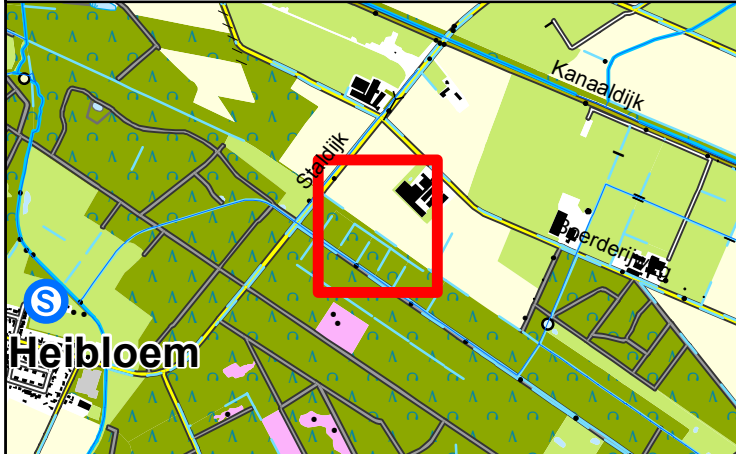

Legenda

 Aankoop 1007 m²

Overzichtskaartje (schaal 1:25.000)

Perceel: **HOR01G1074**
 Eigenaar: Staatsbosbeheer
 Adres: SMALLEPAD 5 3811MG AMERSFOORT
 Opp. totale perceel: 21390 m²

Aankoop ter realisatie van:

Legenda

 Aankoop 928 m²

Overzichtskaartje (schaal 1:25.000)

Perceel: **HOR01G1071**
 Eigenaar: Staatsbosbeheer
 Adres: SMALLEPAD 5 3811MG AMERSFOORT
 Opp. totale perceel: 1229699 m²

Aankoop ter realisatie van:

Project Griendtsveen

Get.: 23-11-2021 H.L.
 Gew.:
 Tek.nr.: WAGV-AK_002
 Formaat: A3
 Schaal: 1:1.500

**waterschap
limburg**
 met de omgeving, voor de omgeving
 Postbus 2207 Tel.: 088 - 88 90 100
 6040 CC Roermond E: info@waterschaplimburg.nl

Overzichtskaartje 1:25.000

Kadastrale situatie t.b.v. aankoop van:
Staatsbosbeheer
SMALLEPAD 5
3811MG AMERSFOORT

Get.: 11-05-2022 H.J.
 Gew.: -
 Schaal: 1:2.000
 Tek.nr.: WL-220544
 Formaat: A4

**waterschap
limburg**
 met de omgeving, voor de omgeving