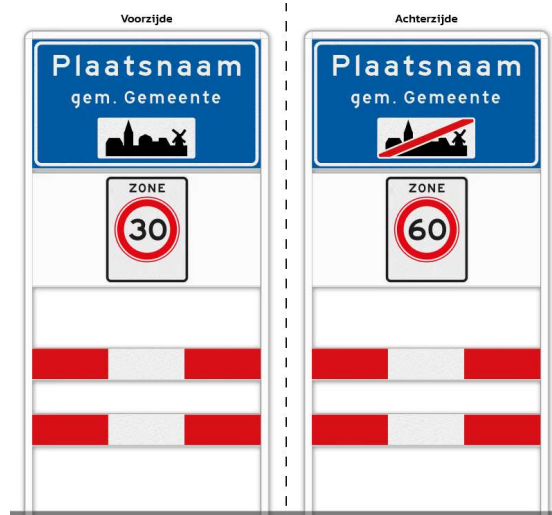

● Plaatsen van zoneportalen A01-030zb en A01-030ze

● Aanpassing van komportalen, toevoegen A01-030zb en A01-060zb

● Verwijderen van zoneborden A01-03zb en A01-030ze op de aansluiting van Ollandseweg met: Kinderbos, Haver, Cathalijnepad, Zwembadweg, Laan ten Rode, Koninginnelaan, Van Rijckevorsel van Kessellaan en Scholasterstraat