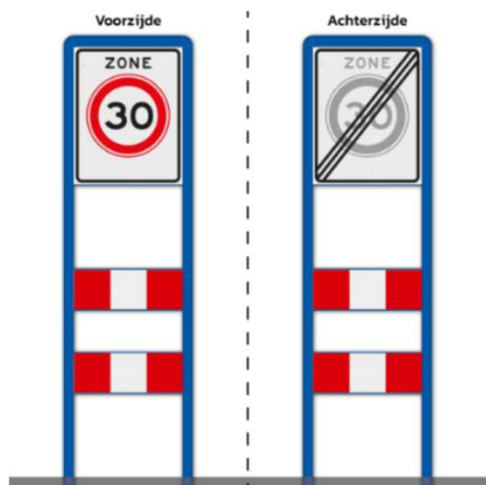

● Plaatsen van zoneportalen A01-030zb en A01-030ze

● Aanpassing van komportalen, toevoegen A01-030zb en A01-060zb

● Verwijderen van zoneborden A01-03zb en A01-030ze op de aansluiting van Ollandseweg met: Kinderbos, Haver, Cathalijnepad, Zwembadweg, Laan ten Rode, Koninginnelaan, Van Rijckevorsel van Kessellaan en Scholasterstraat