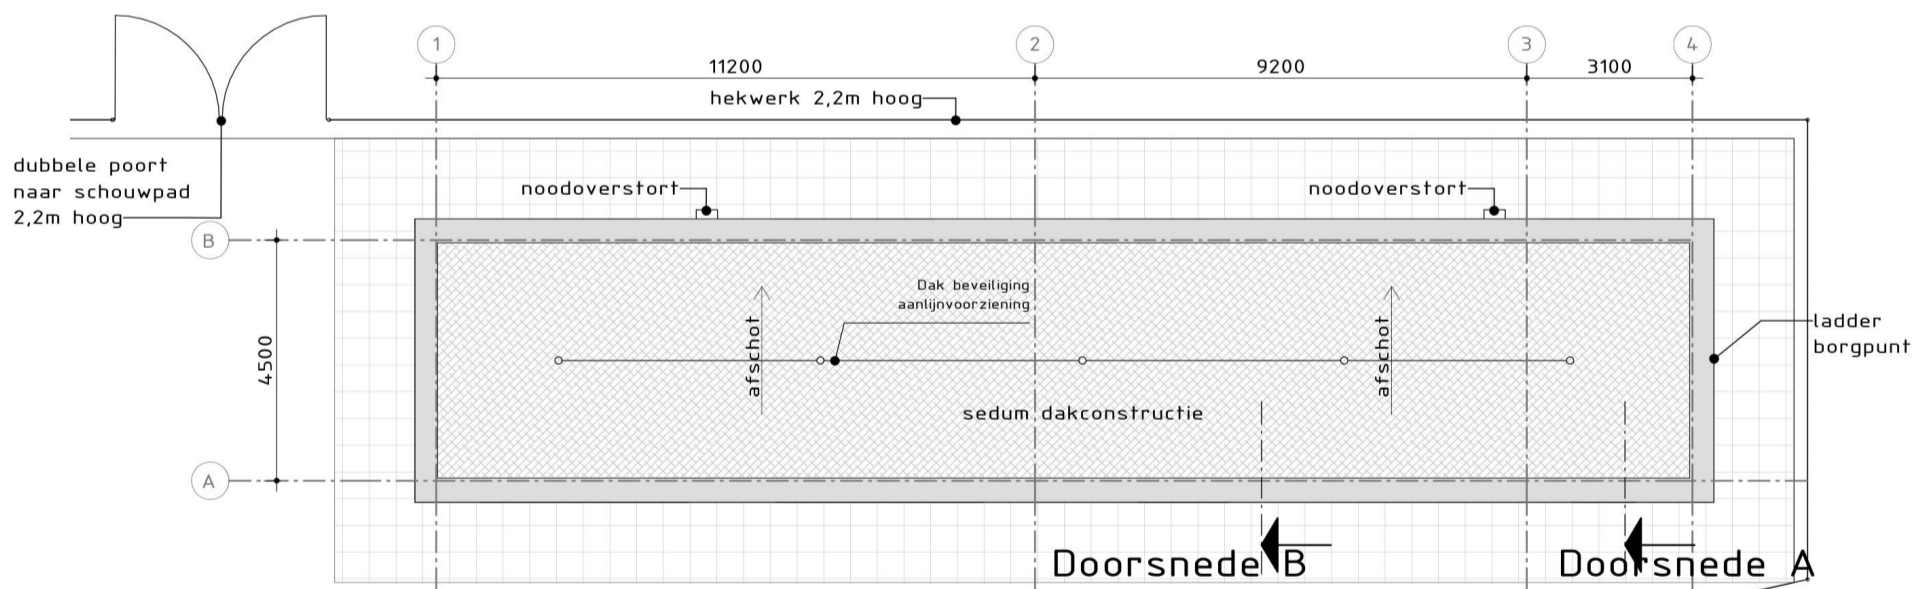

Plattegrond kabelkelder
Schaal 1 : 100

Plattegrond beganegrand
Schaal 1 : 100

Plattegrond dakaanzicht
Schaal 1 : 100

Kleurstelling:

- roosterdeuren+ventilatie-roosters incl.kozijnen: RAL 8015
- dakrand/kap: RAL 8015
- hekwerken (ProRail spijlenhekwerk): groen gecoat RAL 6009

Project Contact

TEV-Schin op Geul
Projectnummer : 30090583
Fase : FASE 2 Voorlopig ontwerp Beveiligingscategorie: AS2 - Internal

Onderwerp : **Plattegronden**

Schaal : 1 : 100 Bladformaat : A2
Contractnummer: R-555900 Blad : Status: Definitief