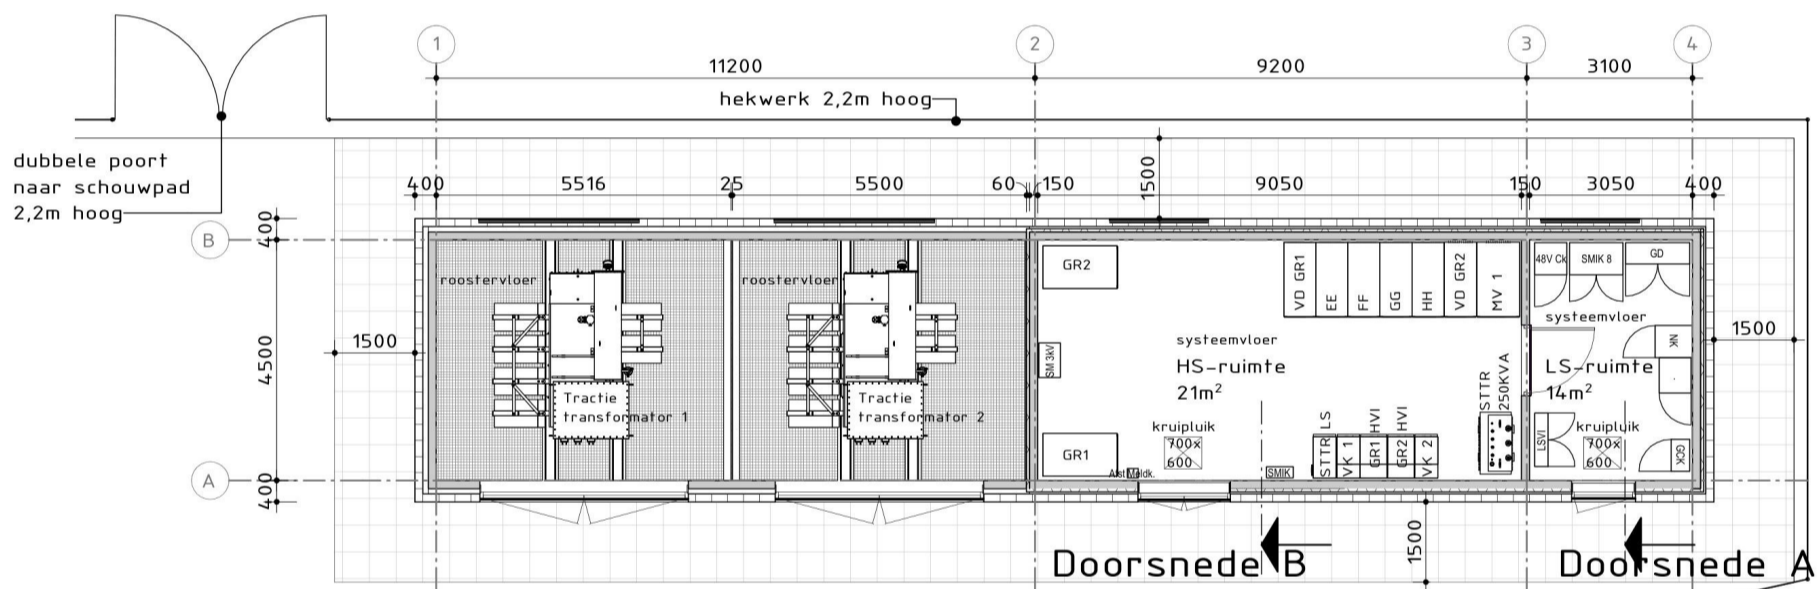

Plattegrond kabelkelder
Schaal 1 : 100

Plattegrond beganegrand
Schaal 1 : 100

Plattegrond dakaanzicht
Schaal 1 : 100

Kleurstelling:

- roosterdeuren+ventilatie-roosters incl.kozijnen: RAL 8015
- dakrand/kap: RAL 8015
- hekwerken (ProRail spijlenhekwerk): groen gecoat RAL 6009

Project Contact

TEV-Schin op Geul
Projectnummer : 30090583
Fase : FASE 2 Voorlopig ontwerp Beveiligingscategorie: AS2 - Internal

Onderwerp : **Plattegronden**

Schaal : 1 : 100 Bladformaat : A2
Contractnummer: R-555900 Blad : Status: Definitief