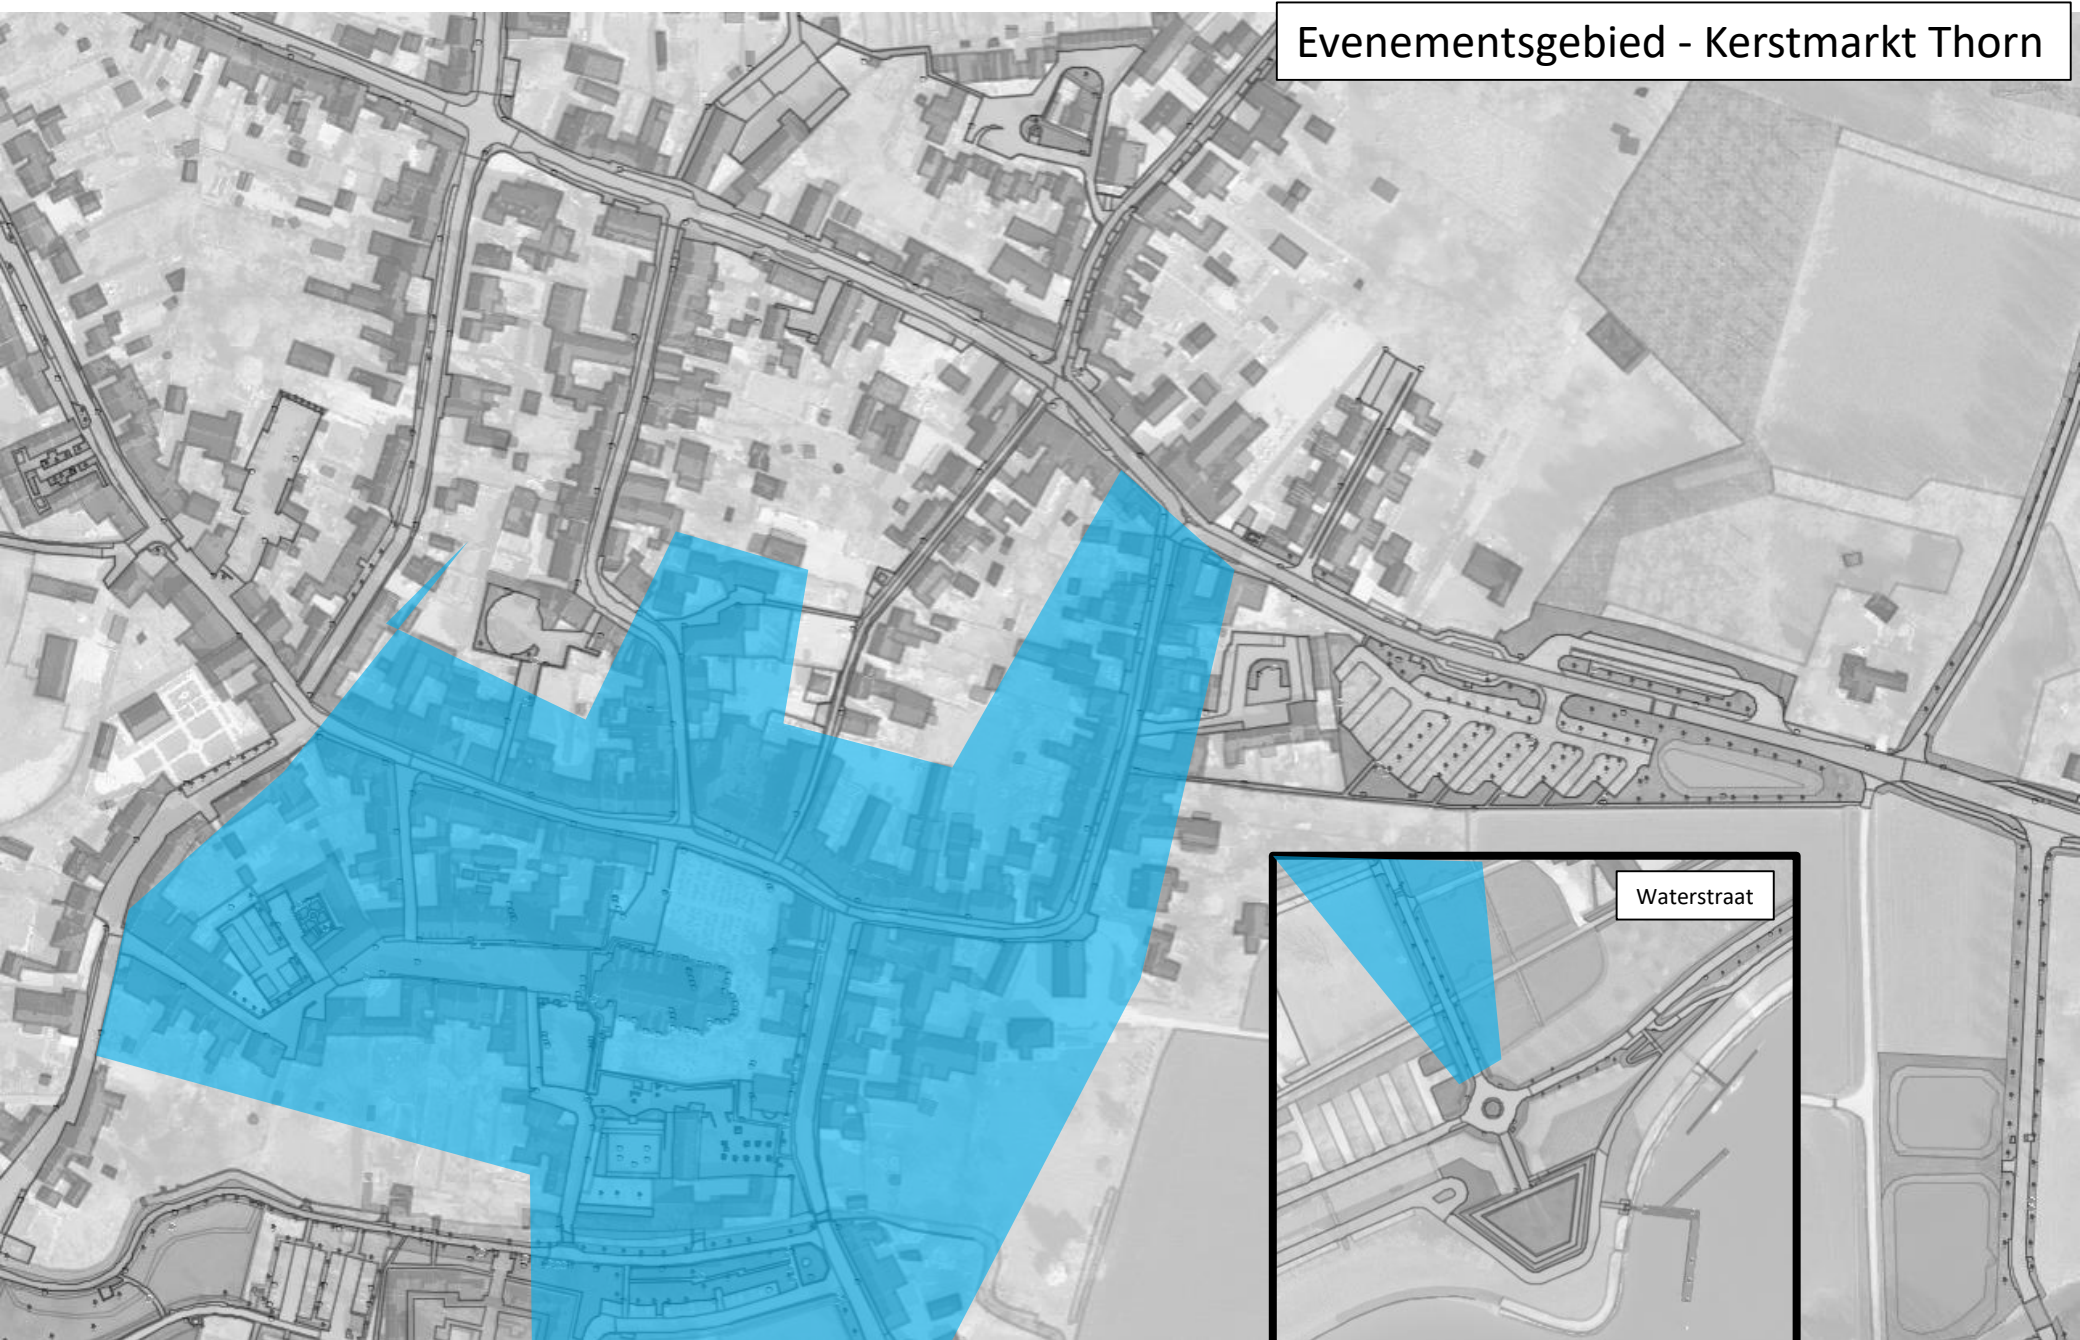

Kerstmarkt Thorn 8/12

verkeersbegeleider 

halve afzetting 

volle afzetting 

Toegang vergunning houders

Toegang vergunning houders

Hoogstraat

Wijngaard

Waterstraat

Toegang vergunning houders

Begeleiden verkeer Vliegend keep

 6 december 8.00- 9 december 18.00  8 december 10.00-18.00

Evenementsgebied - Kerstmarkt Thorn

Waterstraat

Kerstmarkt Thorn – Bebording parkeerroute

(organisatie kerstmarkt)

 = **P**
kerstmarkt

1,20m x 0,80m
(inhuur)

 = Eigen
borden