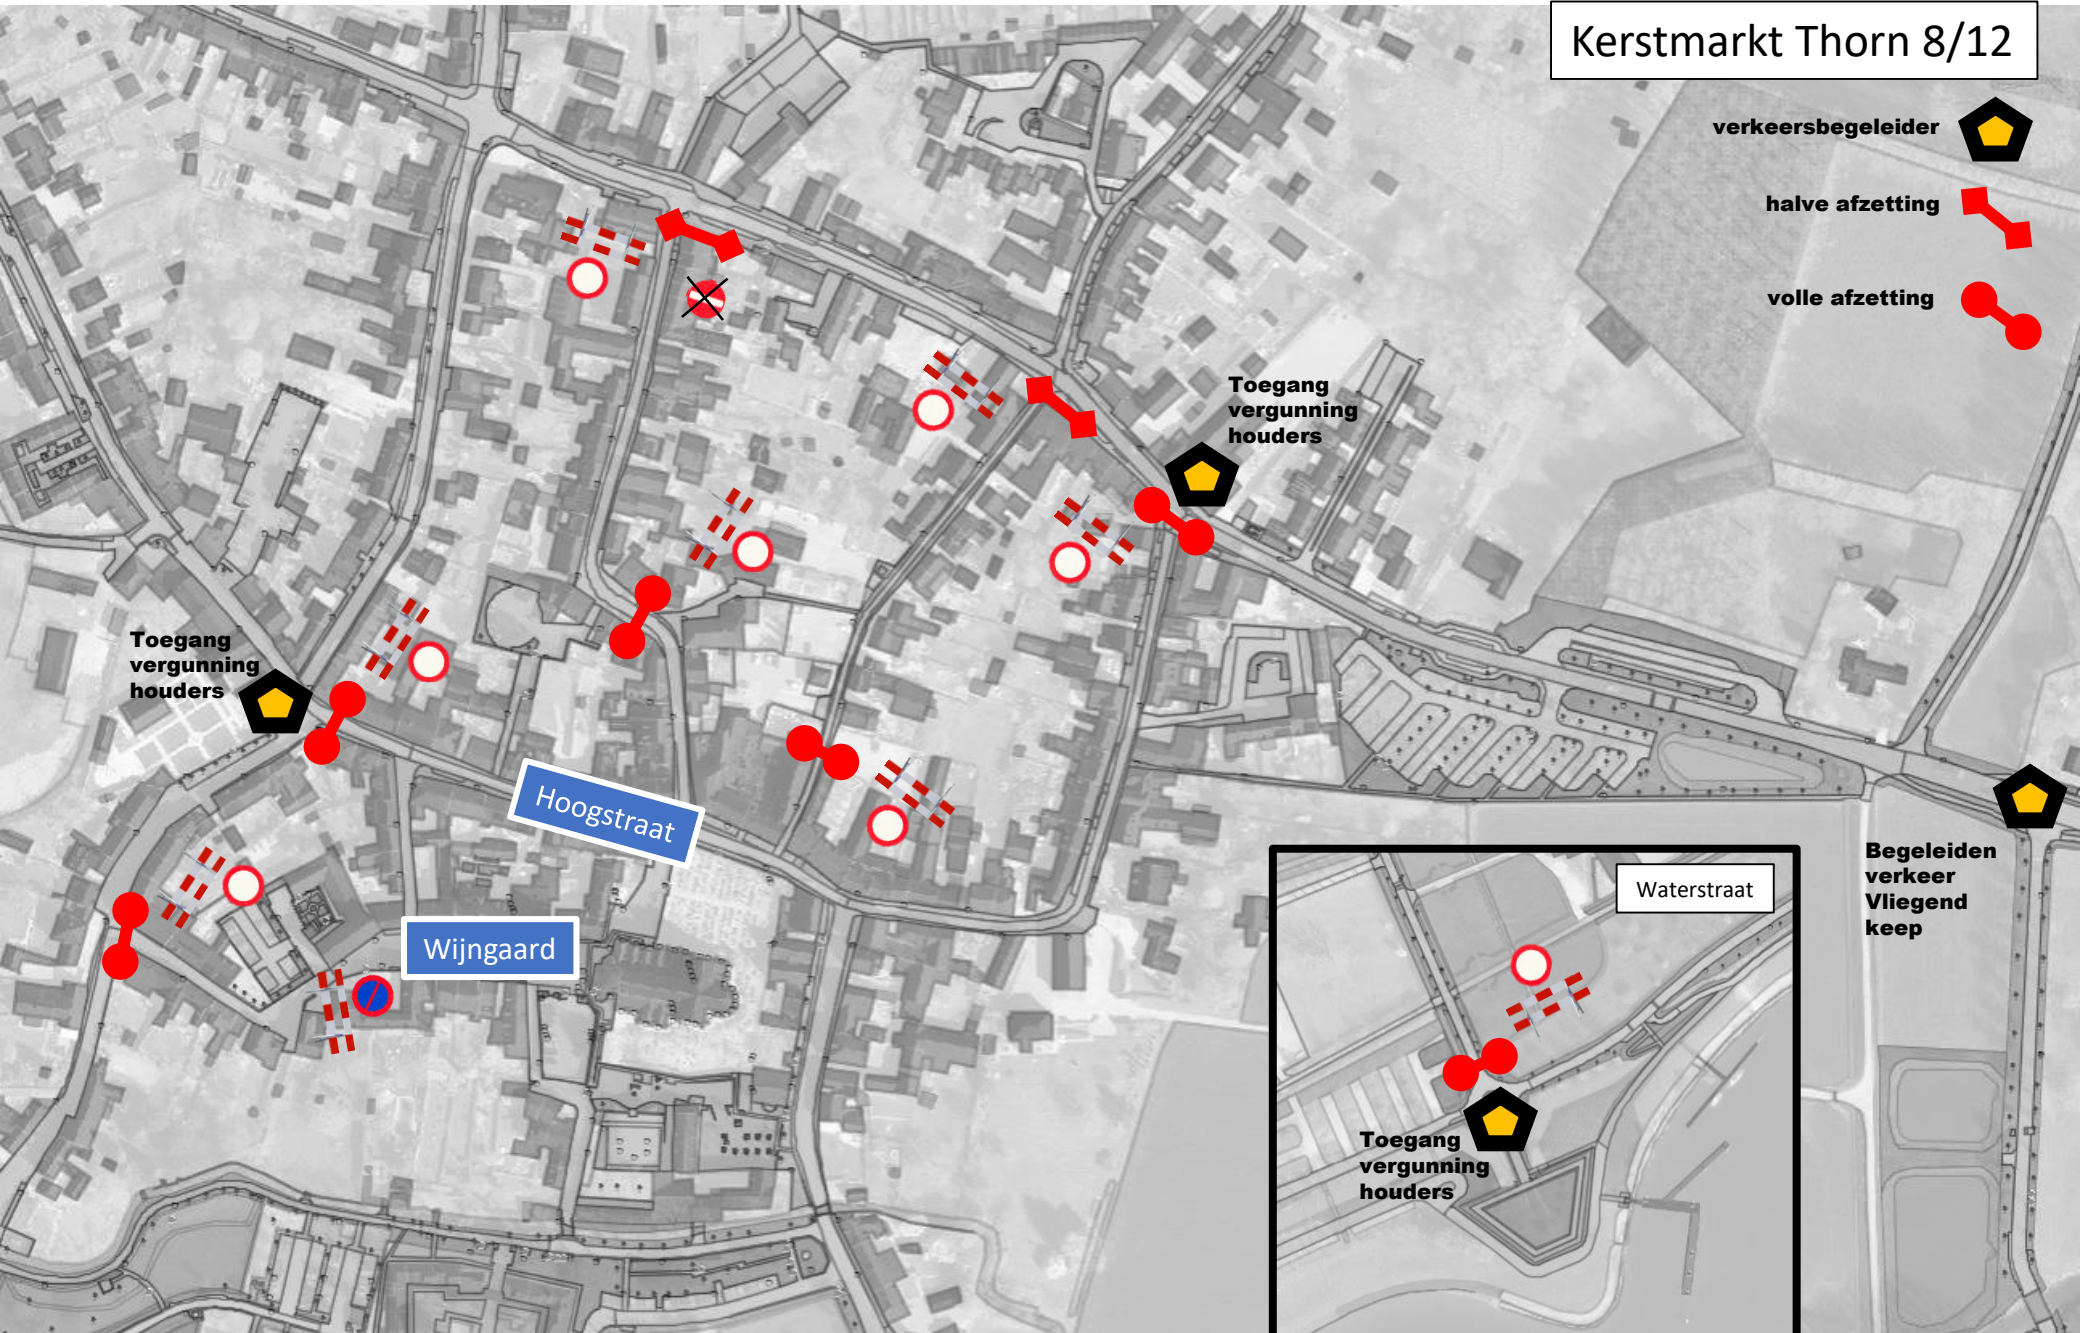

Kerstmarkt Thorn 8/12

verkeersbegeleider 

halve afzetting 

volle afzetting 

Toegang vergunning houders

Toegang vergunning houders

Hoogstraat

Wijngaard

Waterstraat

Toegang vergunning houders

Begeleiden verkeer Vliegend keep

 6 december 8.00- 9 december 18.00  8 december 10.00-18.00

Evenementsgebied - Kerstmarkt Thorn

Waterstraat

Kerstmarkt Thorn – Bebording parkeerroute

(organisatie kerstmarkt)

 = **P**
kerstmarkt

1,20m x 0,80m
(inhuur)

 = Eigen
borden