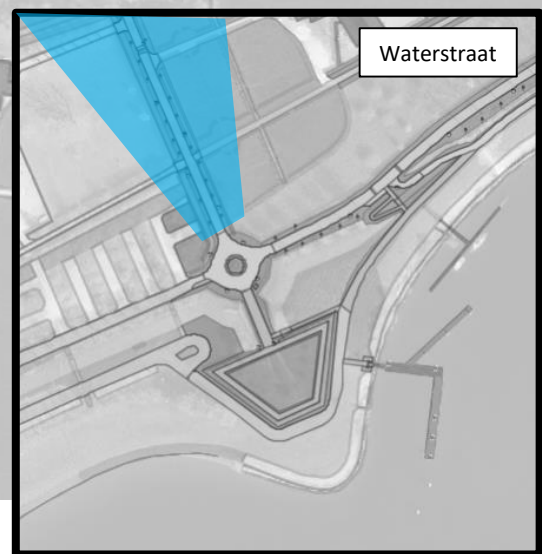

Kerstmarkt Thorn 8/12

verkeersbegeleider 

halve afzetting 

volle afzetting 

Toegang vergunning houders

Toegang vergunning houders

Hoogstraat

Wijngaard

Waterstraat

Toegang vergunning houders

Begeleiden verkeer Vliegend keep

 6 december 8.00- 9 december 18.00  8 december 10.00-18.00

Evenementsgebied - Kerstmarkt Thorn

Waterstraat

Kerstmarkt Thorn – Bebording parkeerroute