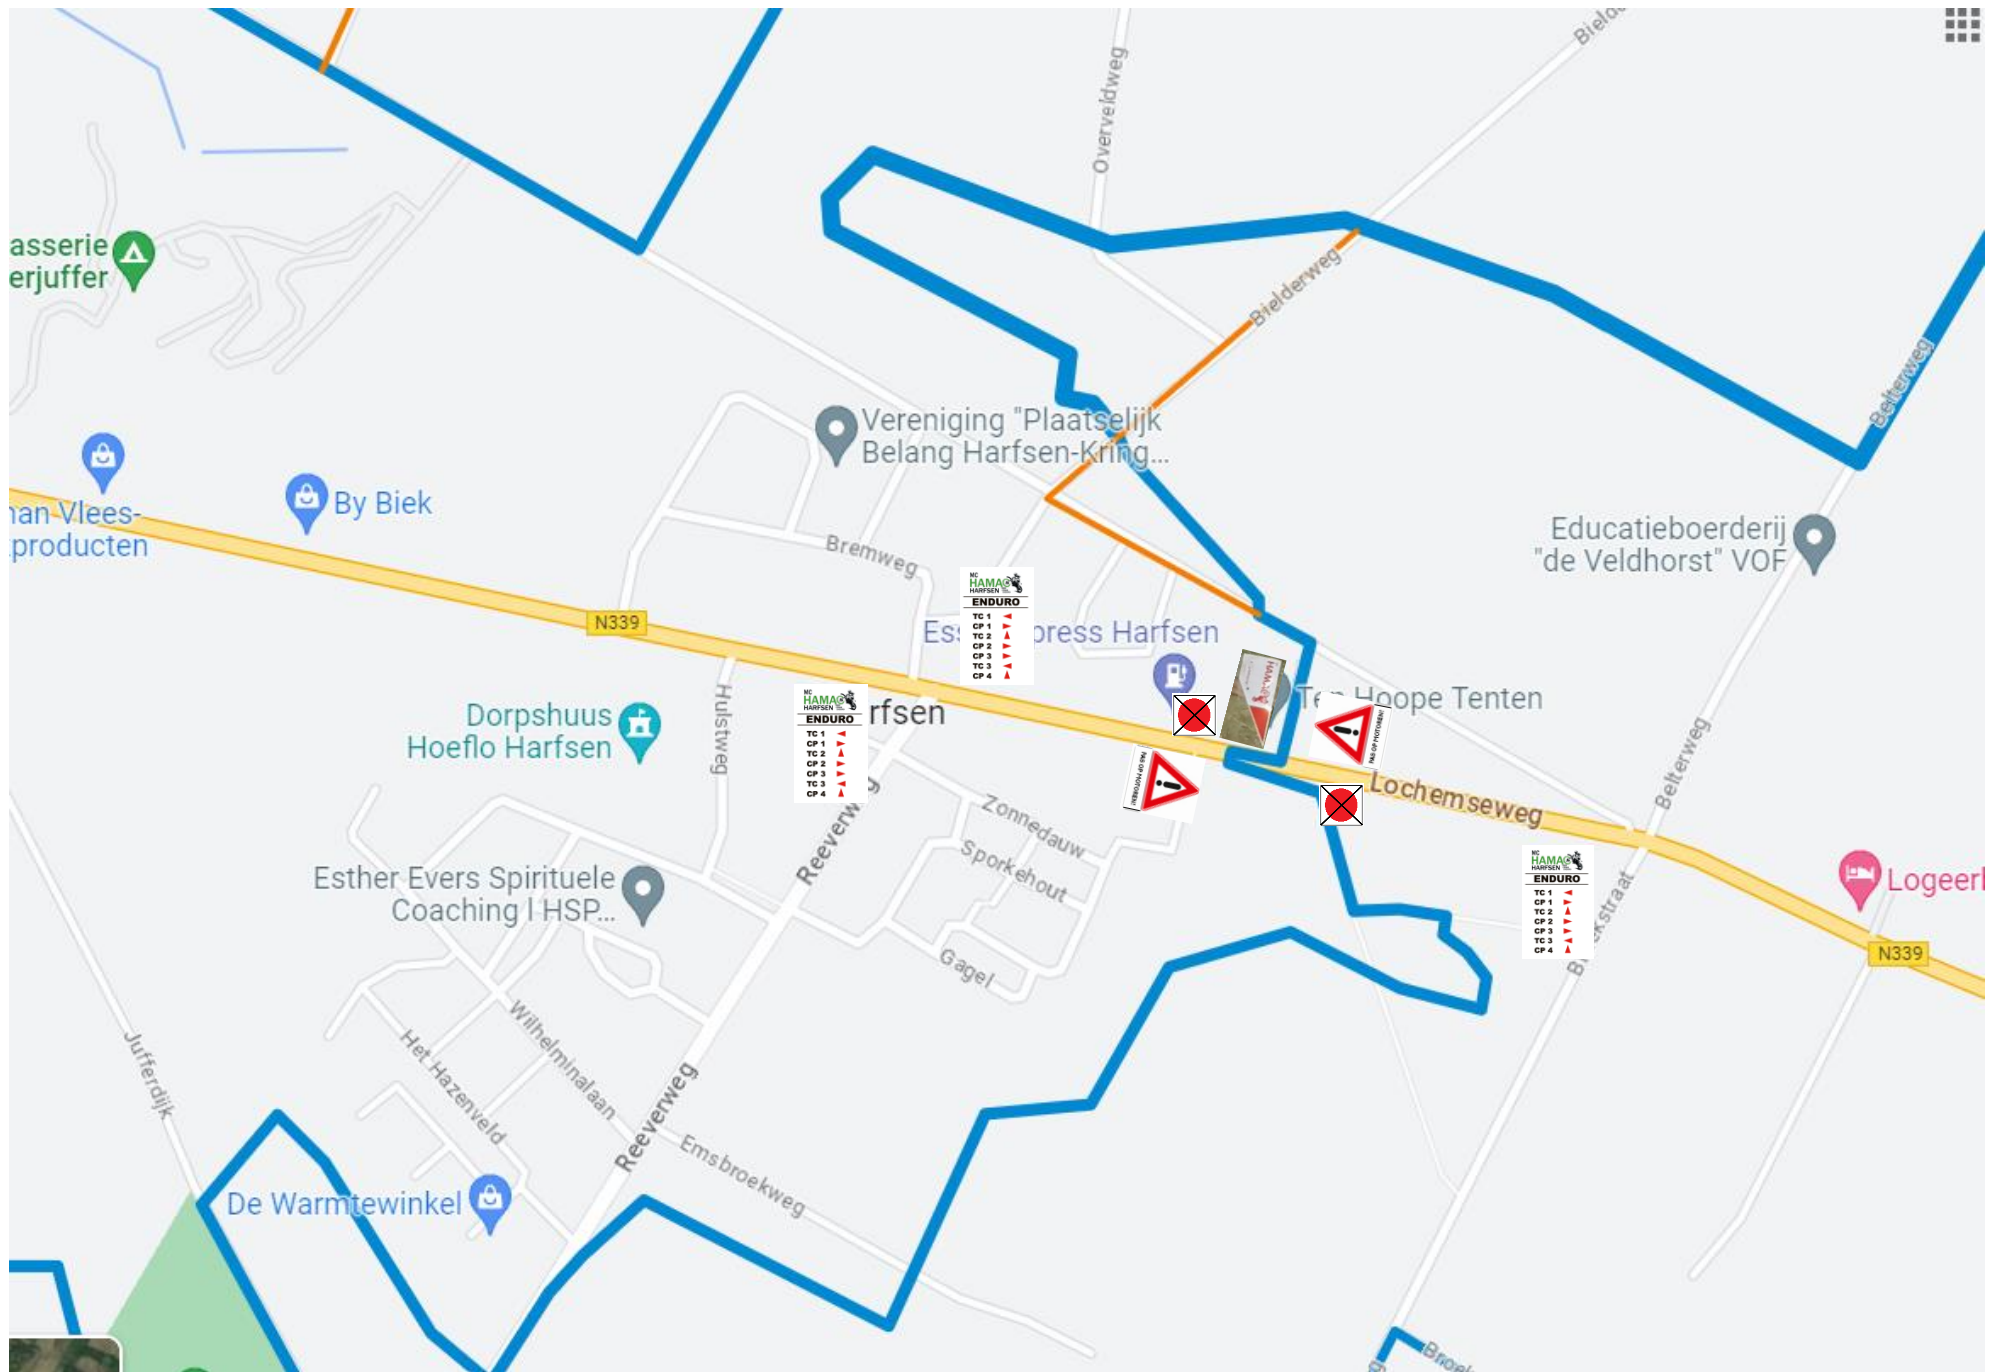

asserie
erjuffer

an Vlees-
producten

By Biek

Vereniging "Plaatselijk
Belang Harfsen-Kring...

Educatieboerderij
"de Veldhorst" VOF

N339

Espresso Harfsen

HAMA
Harfsen
ENDURO
TC 1
CP 1
TC 2
CP 2
TC 3
CP 4

Dorpshuis
Hoeflo Harfsen

Esther Evers Spirituele
Coaching | HSP...

Harfsen

Tent Hoope Tenten

Lochemseweg

Logeer...

N339

Jufferdijk

Het Hazenveld

Wilhelminalaan

Reeferweg

Emsbroekweg

Zonnedauw

Sporkehout

Gagel

HAMA
Harfsen
ENDURO
TC 1
CP 1
TC 2
CP 2
TC 3
CP 4

De Warmtewinkel

HAMA
Harfsen
ENDURO
TC 1
CP 1
TC 2
CP 2
TC 3
CP 4