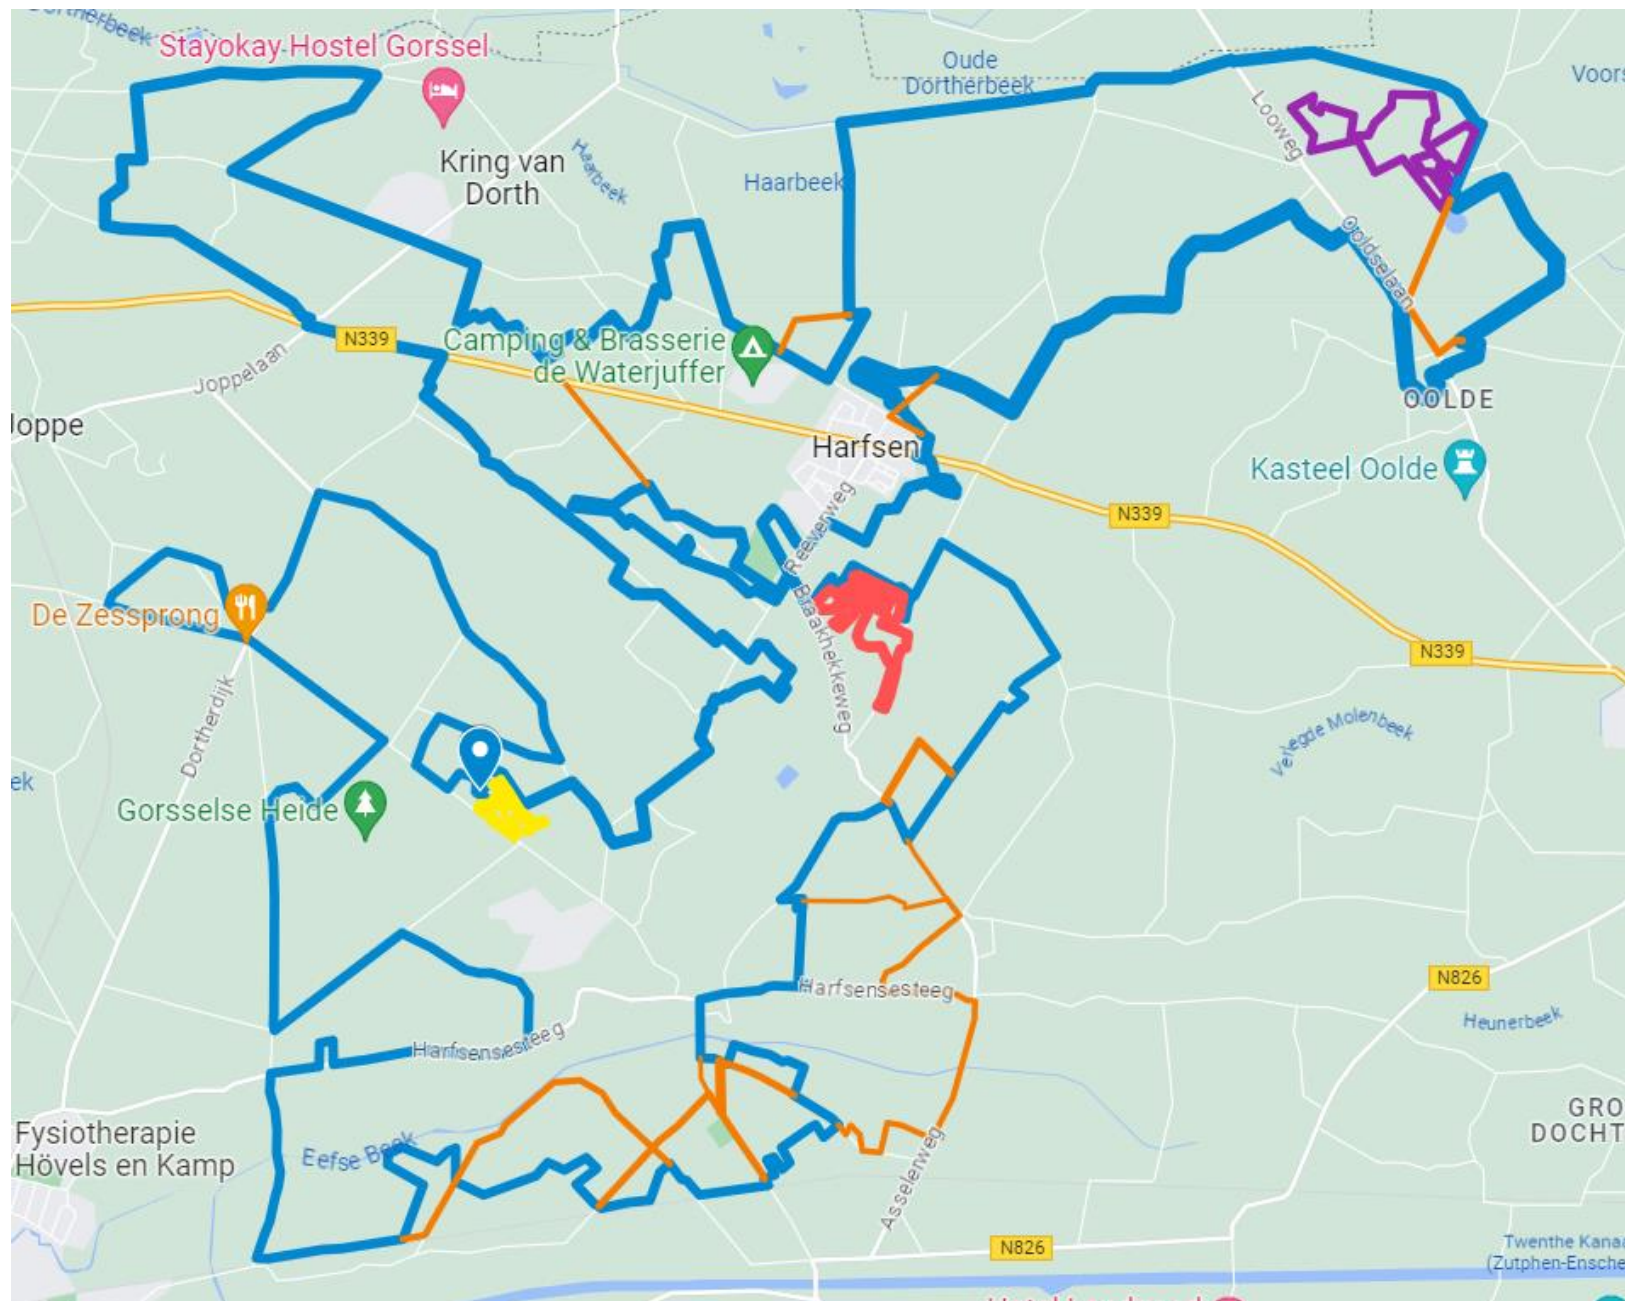

Routekaart enduro algemeen

☒ Route basis

📍 Start-Finish

🔗 SF - CP-1

🔗 CP1 - TC1

🔗 TC1 - CP2

NOG 1

☒ Crossproeven

🔗 CP-1

🔗 CP-2

🔗 CP-3

☒ Alternatieven

🔗 Alt