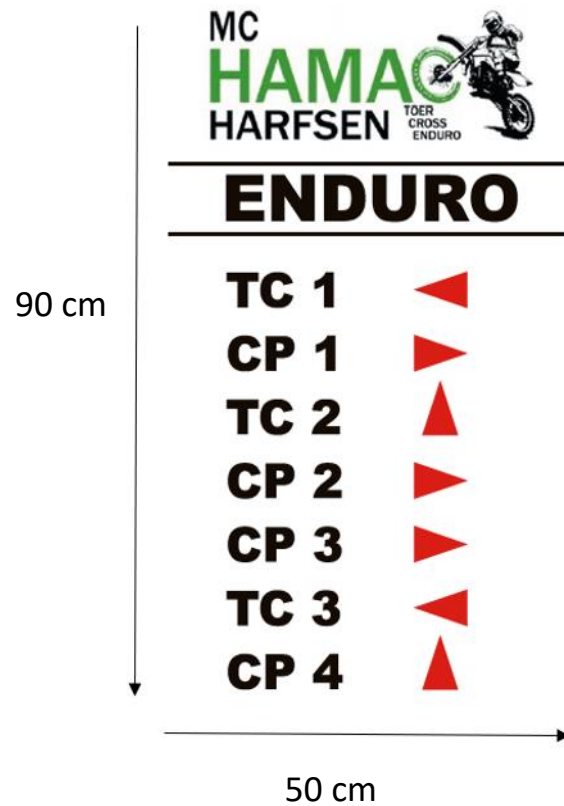

# Verwijzingsbordenplan MC HAMAC Enduro

Provincie Gelderland

# Verwijzingsborden en afmetingen