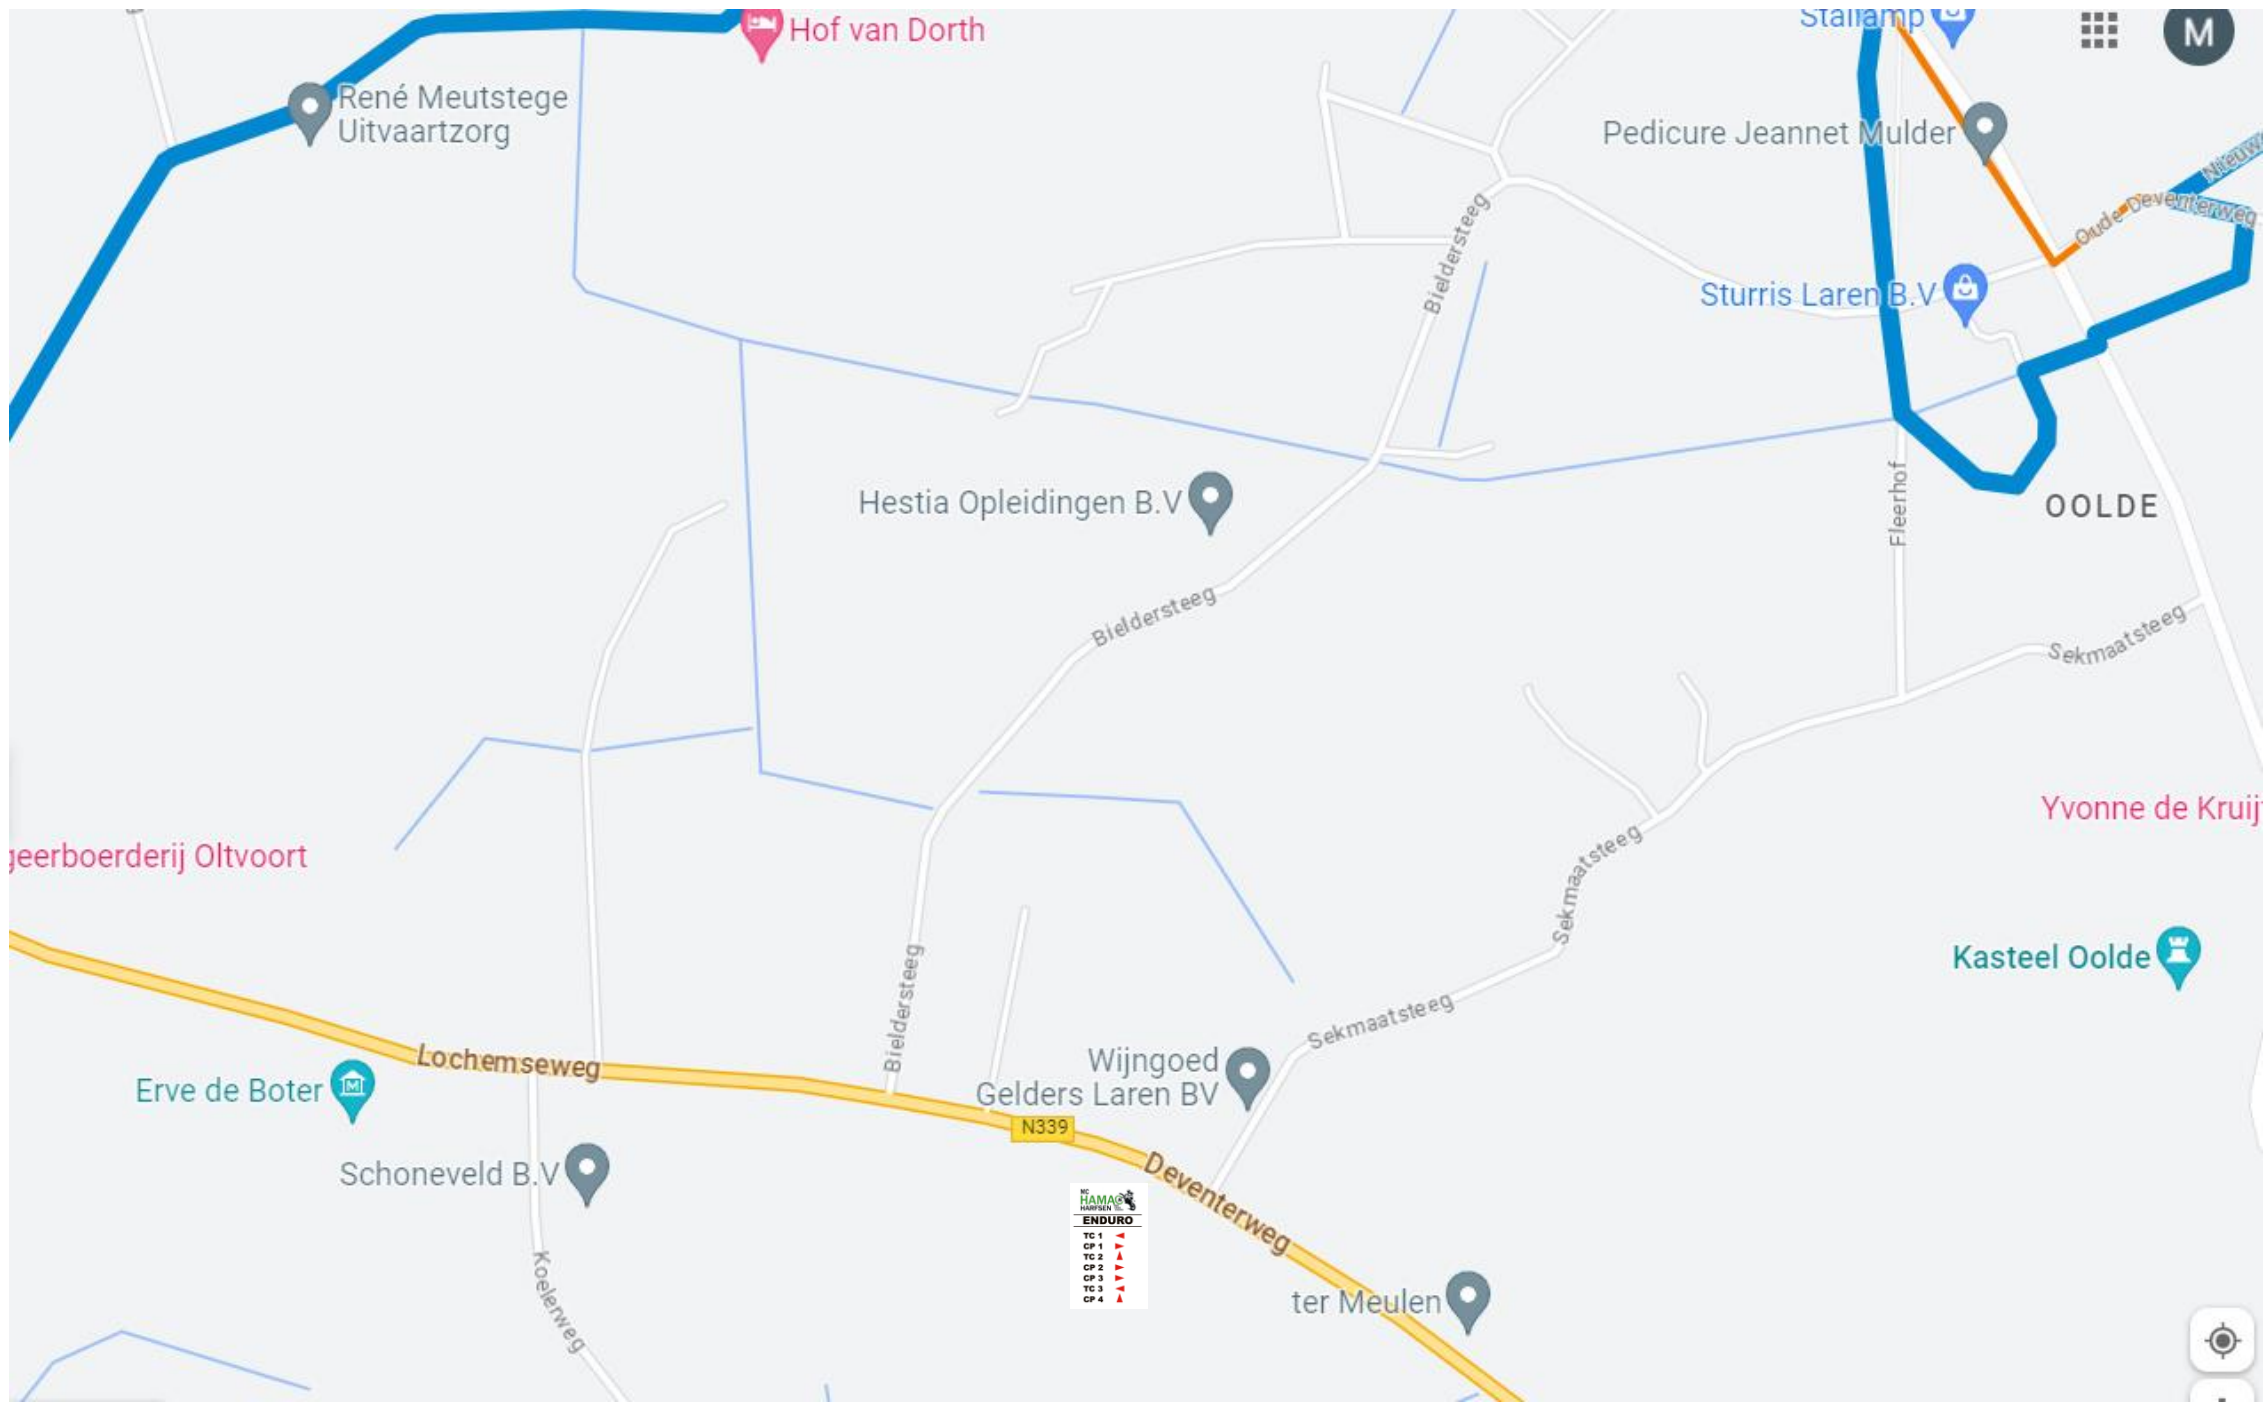

# Verwijzingsbordenplan MC HAMAC Enduro

Provincie Gelderland

Reeferweg

Emsbroekweg

Zonnedauw

Sporkehout

Gagel

HAMA  
Harfsen  
ENDURO  
TC 1  
CP 1  
TC 2  
CP 2  
TC 3  
CP 4

De Warmtewinkel

HAMA  
Harfsen  
ENDURO  
TC 1  
CP 1  
TC 2  
CP 2  
TC 3  
CP 4