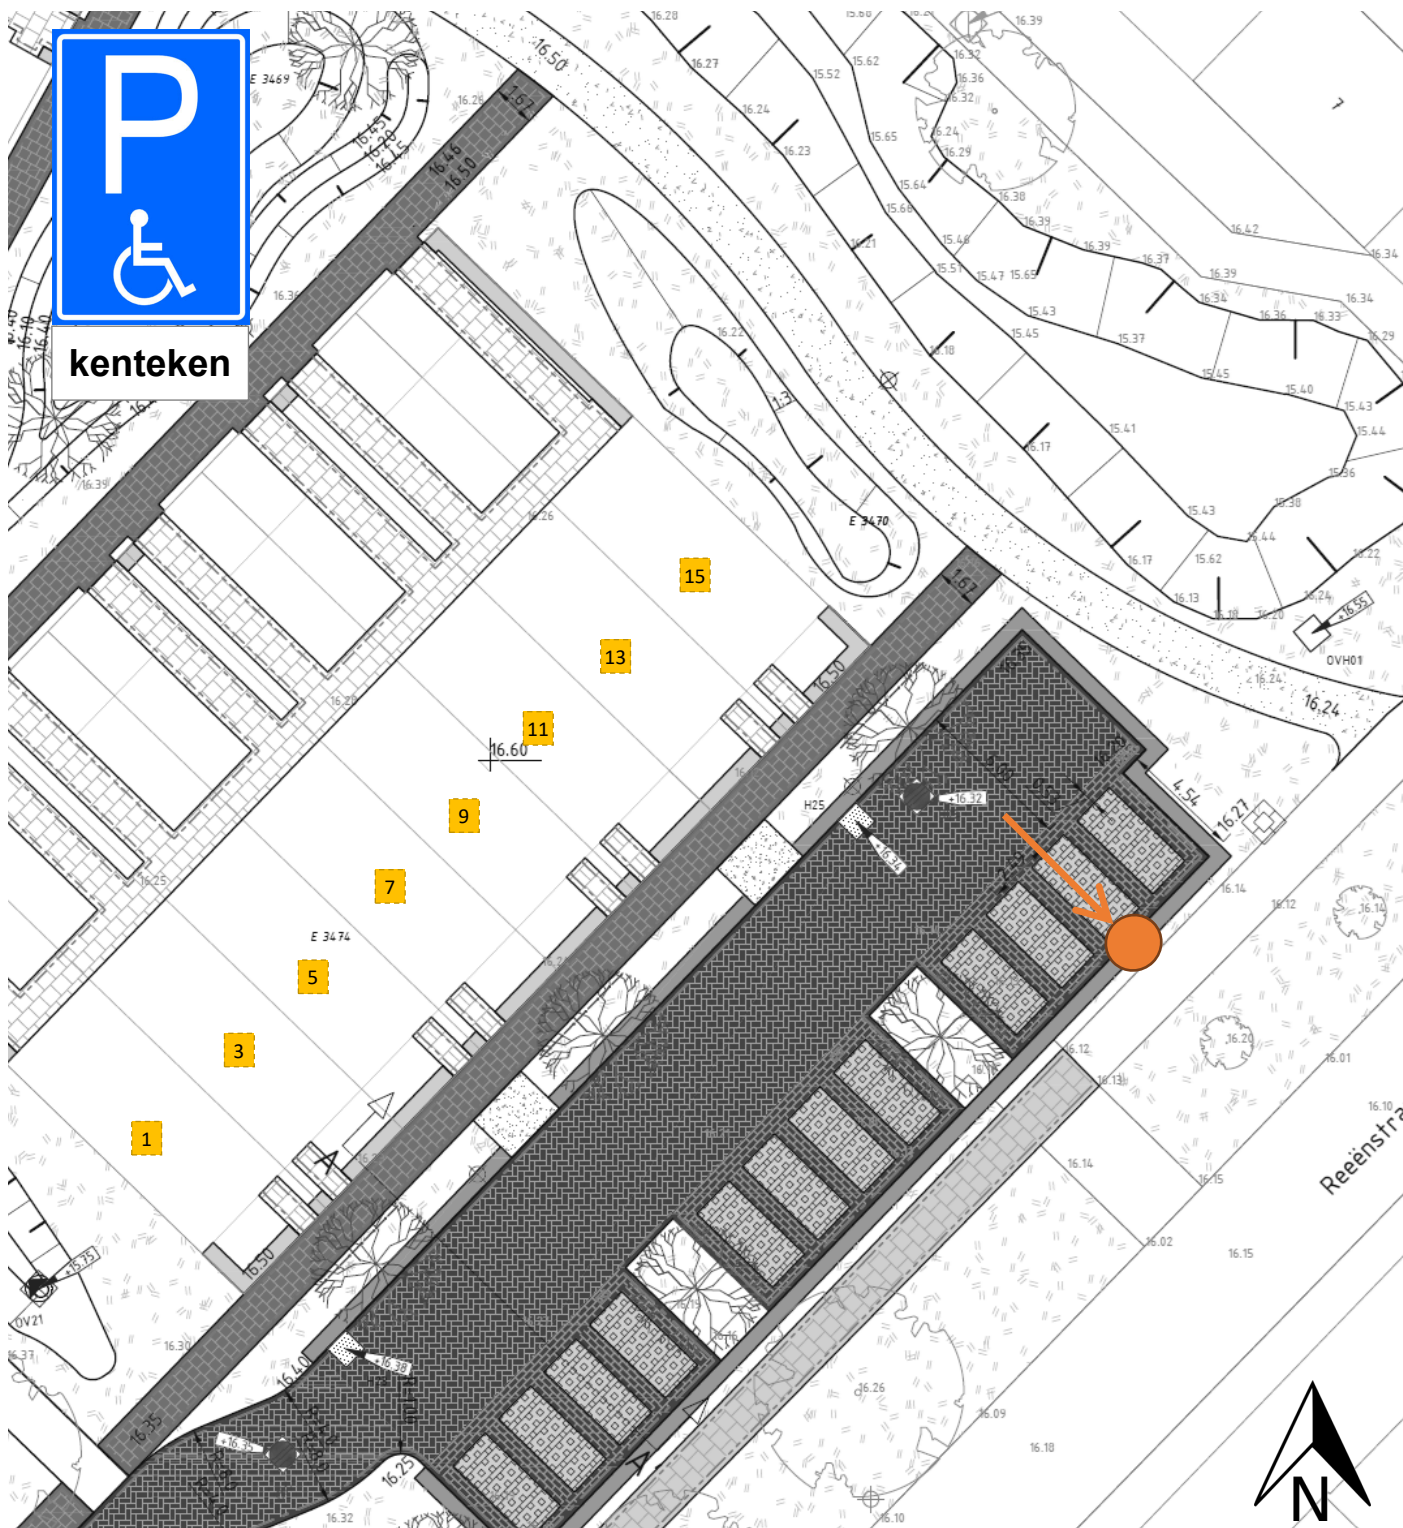

Bijlage verkeersbesluit; realisatie gehandicaptenparkeerplaats op de Reeënstraat in Silvolde (t.h.v. nummer 15)

Plaatsen verkeersteken 'E6' inclusief onderbord met kenteken

-  - locatie verkeersteken
-  - zicht richting het bord