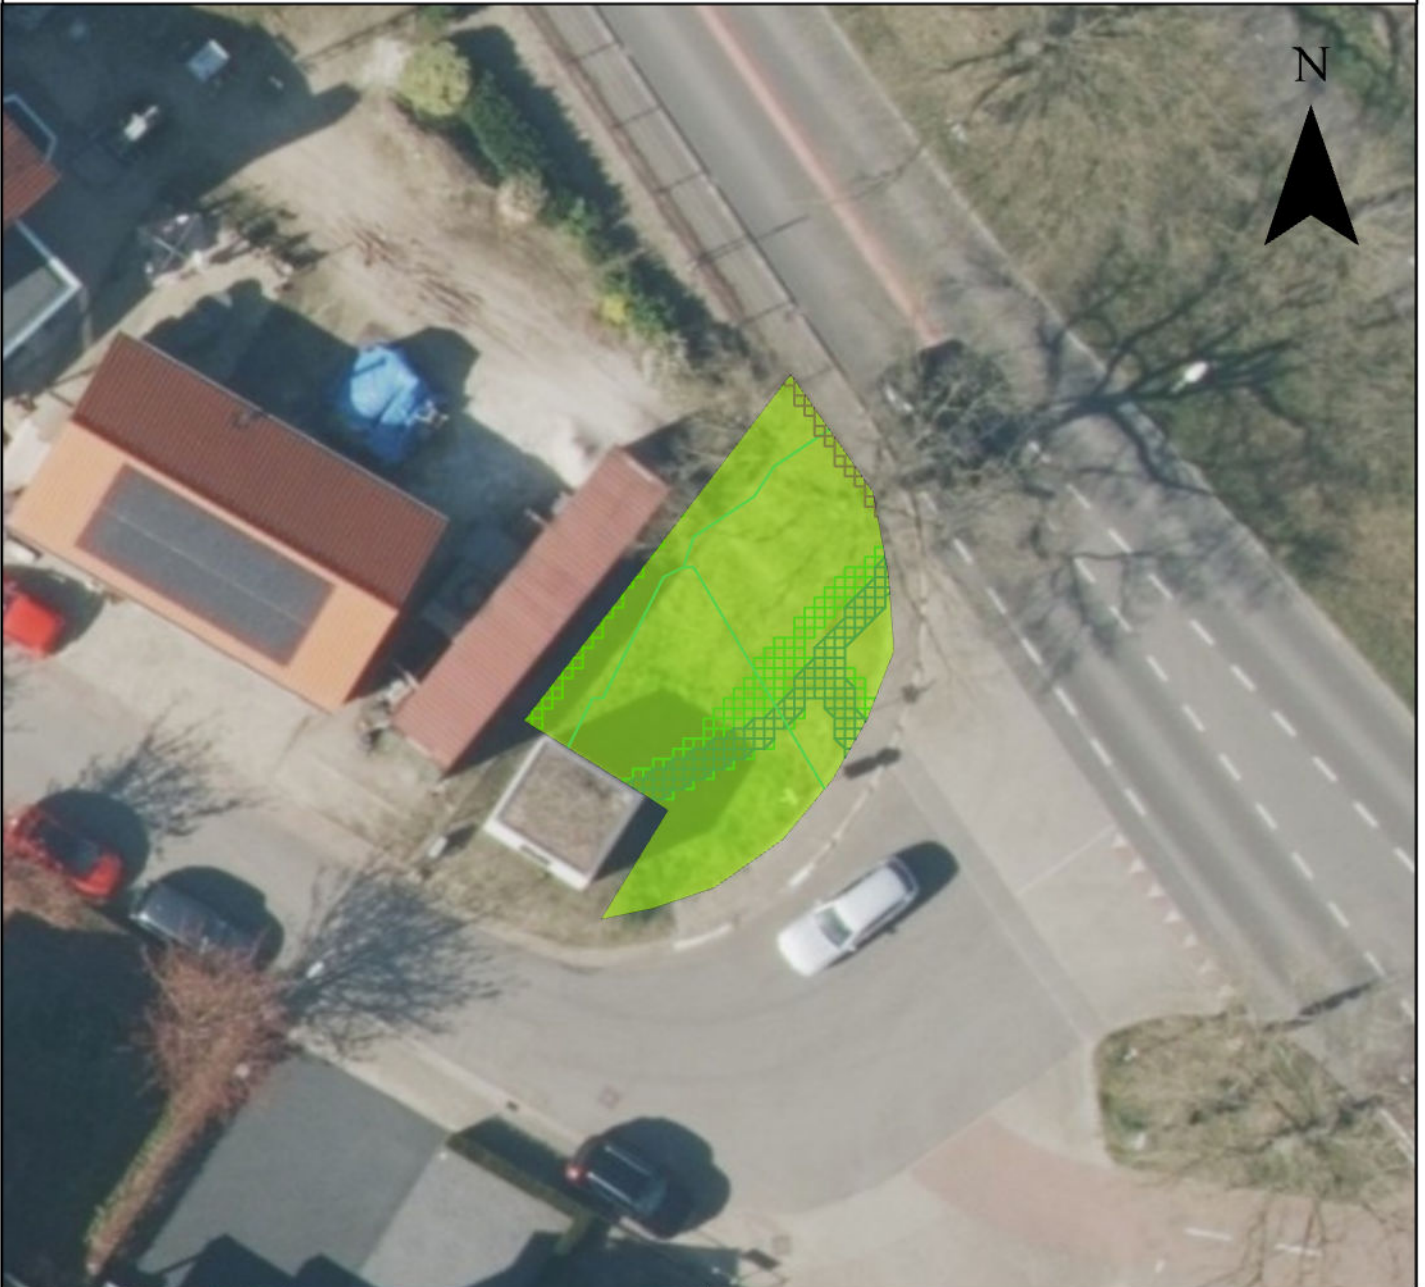

Restgroen- en Klictekening

Legenda

-  Restgroen
-  lg_datatransport_kpn_0
-  lg_datatransport_ziggo_
-  lg_gas_lage_druk_stedi
-  lg_laagspanning_eneco
-  lg_middenspanning_ene
-  Kadastrale percelen

De Oude Weg 16 3922GB Elst Ut

Oppervlakte -/+ 115 m²

Schaal: 1:250