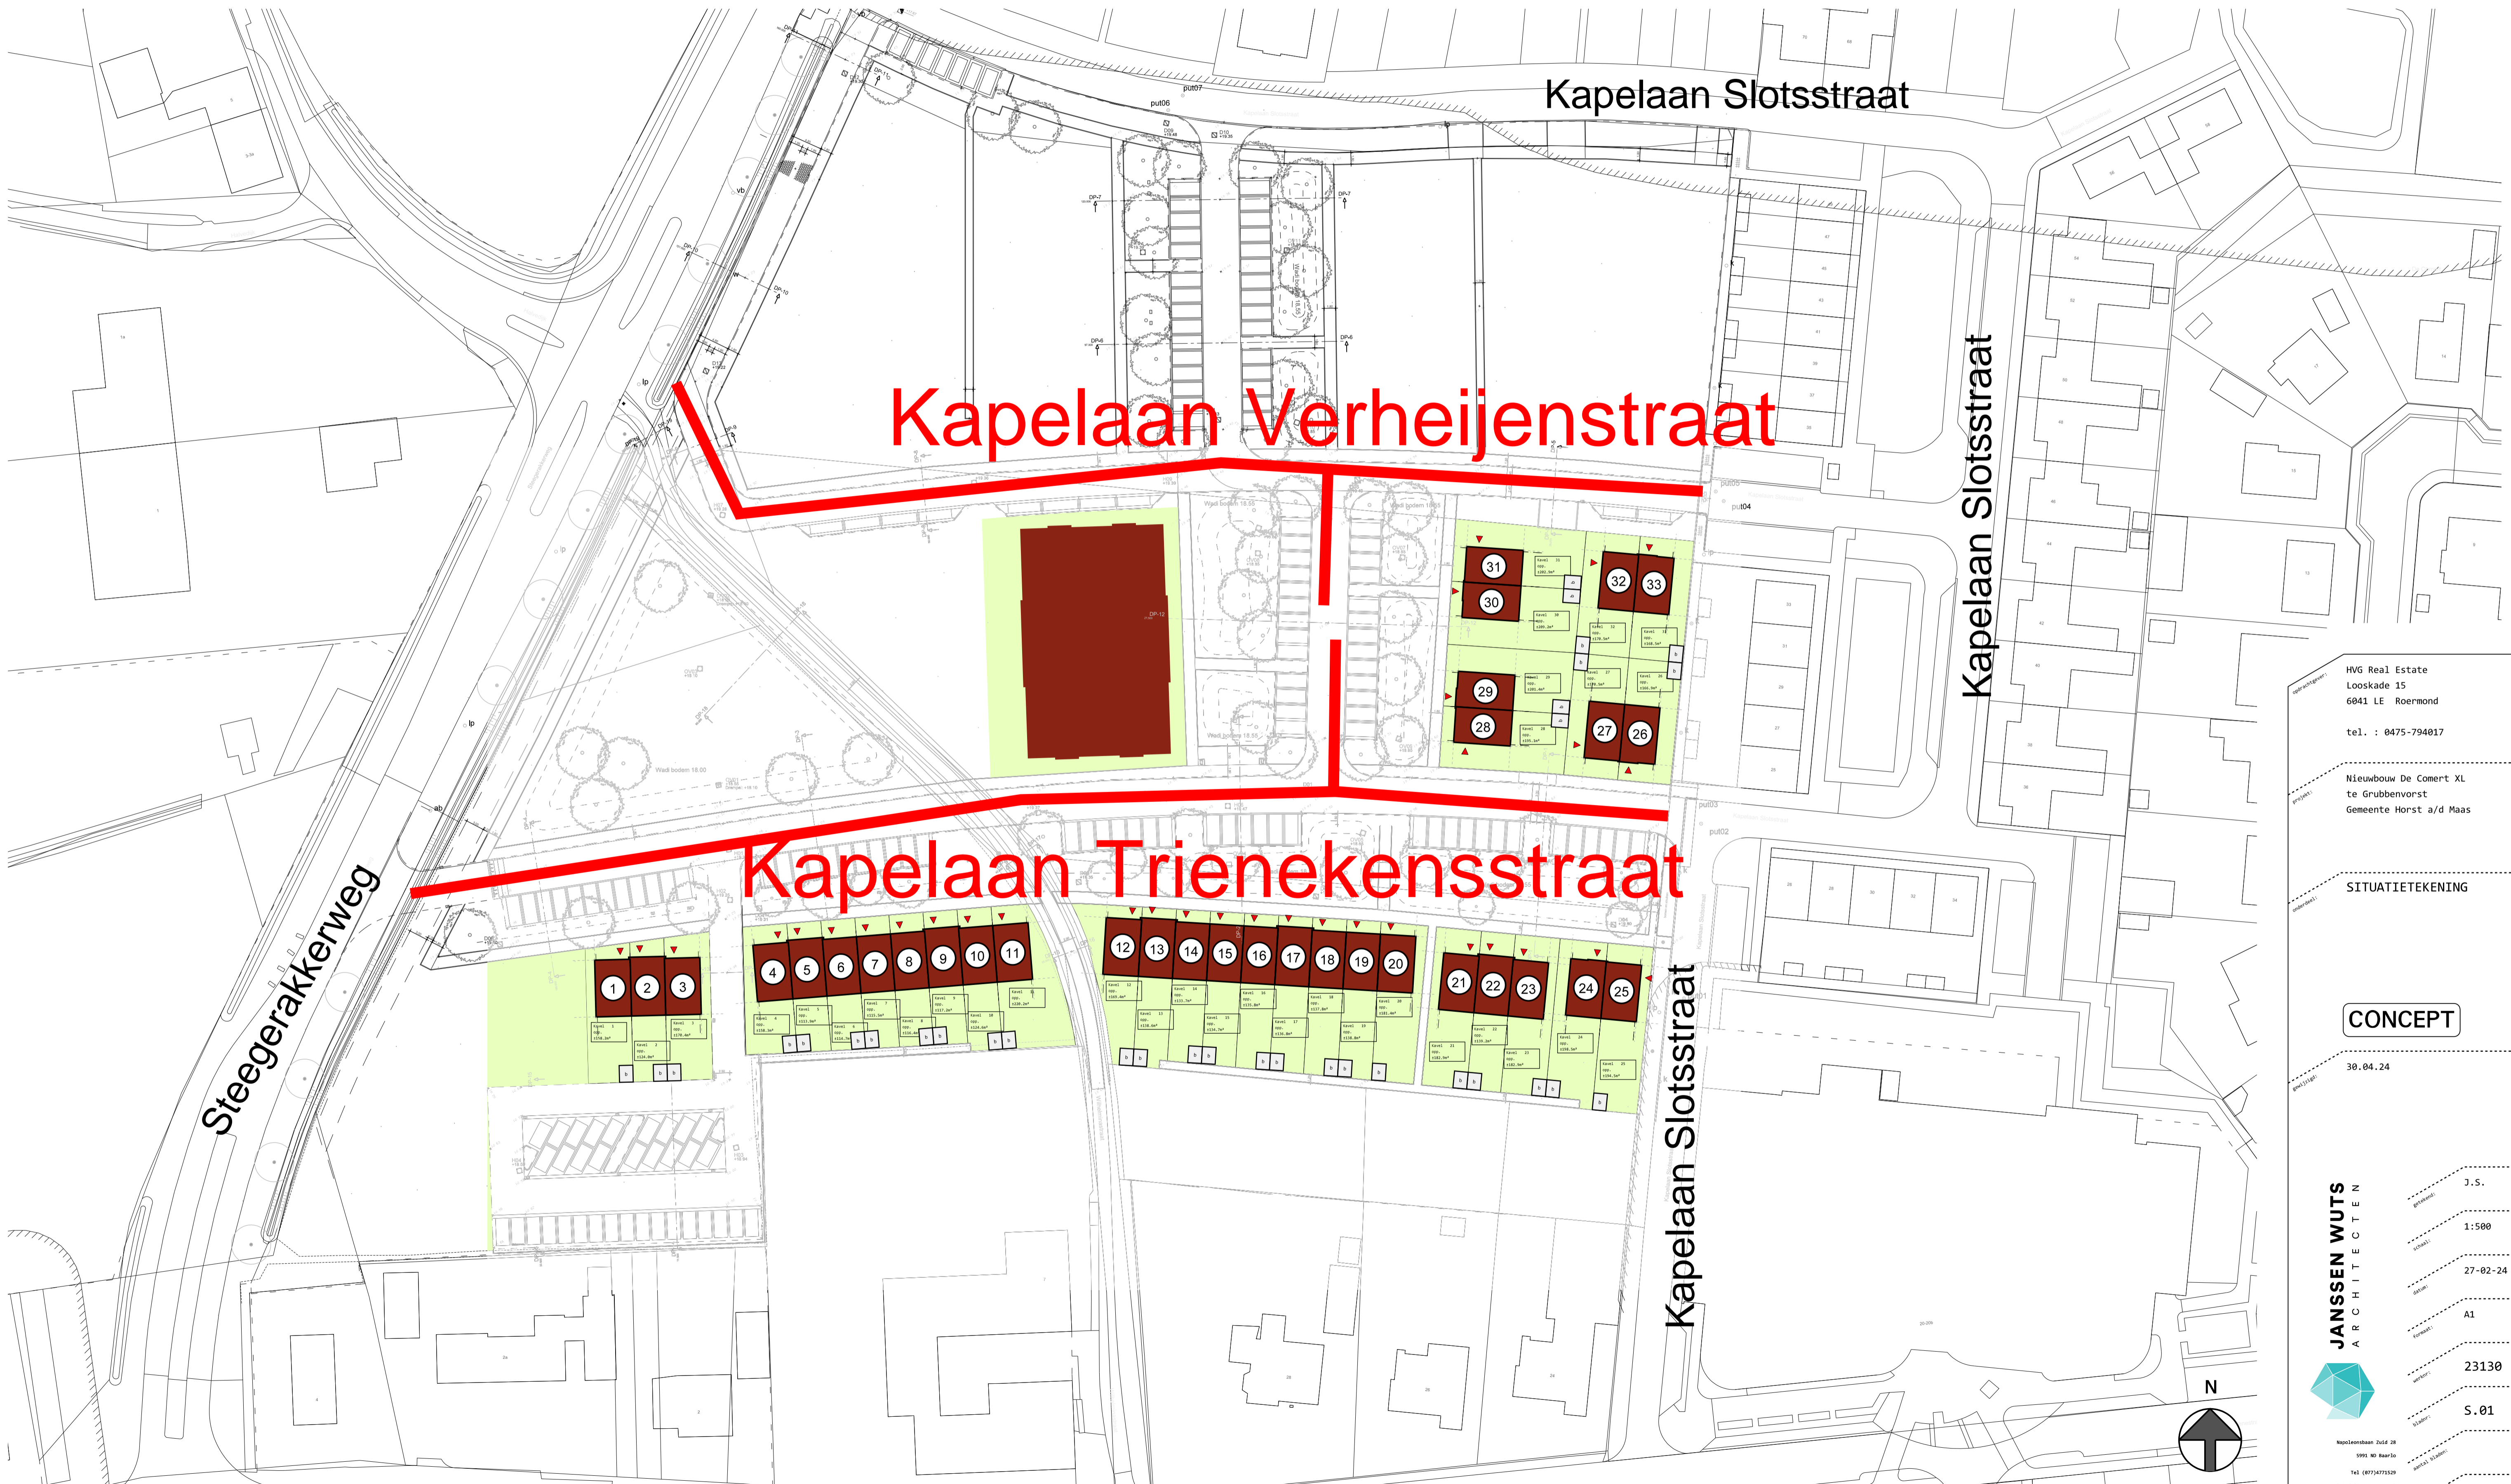

STRAATBEELD 1:250

HVG Real Estate
 Looskade 15
 6041 LE Roermond
 tel. : 0475-794017

Nieuwbouw De Comert XL
 te Grubbenvorst
 Gemeente Horst a/d Maas

SITUATIETEKENING

CONCEPT

30.04.24

JANSSEN WUTS
 ARCHITECTEN