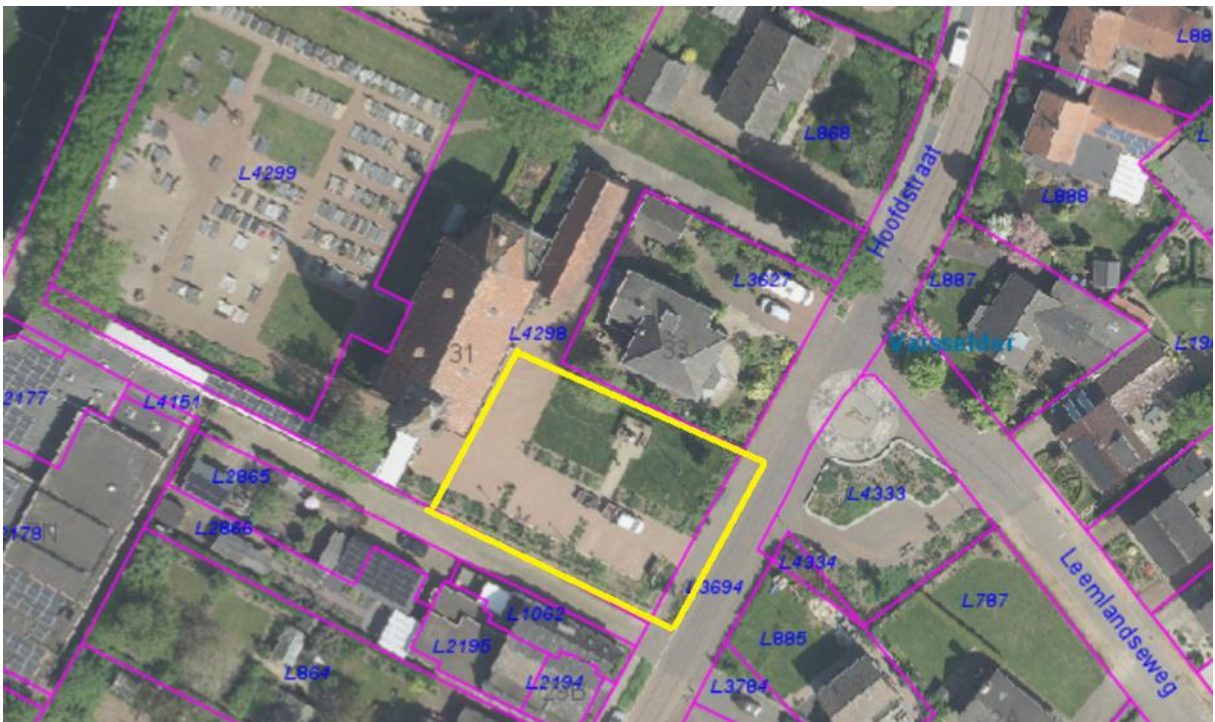

Varsselder

Varsselder, locatie parkeerplaats bij de kerk aan de Hoofdstraat 31