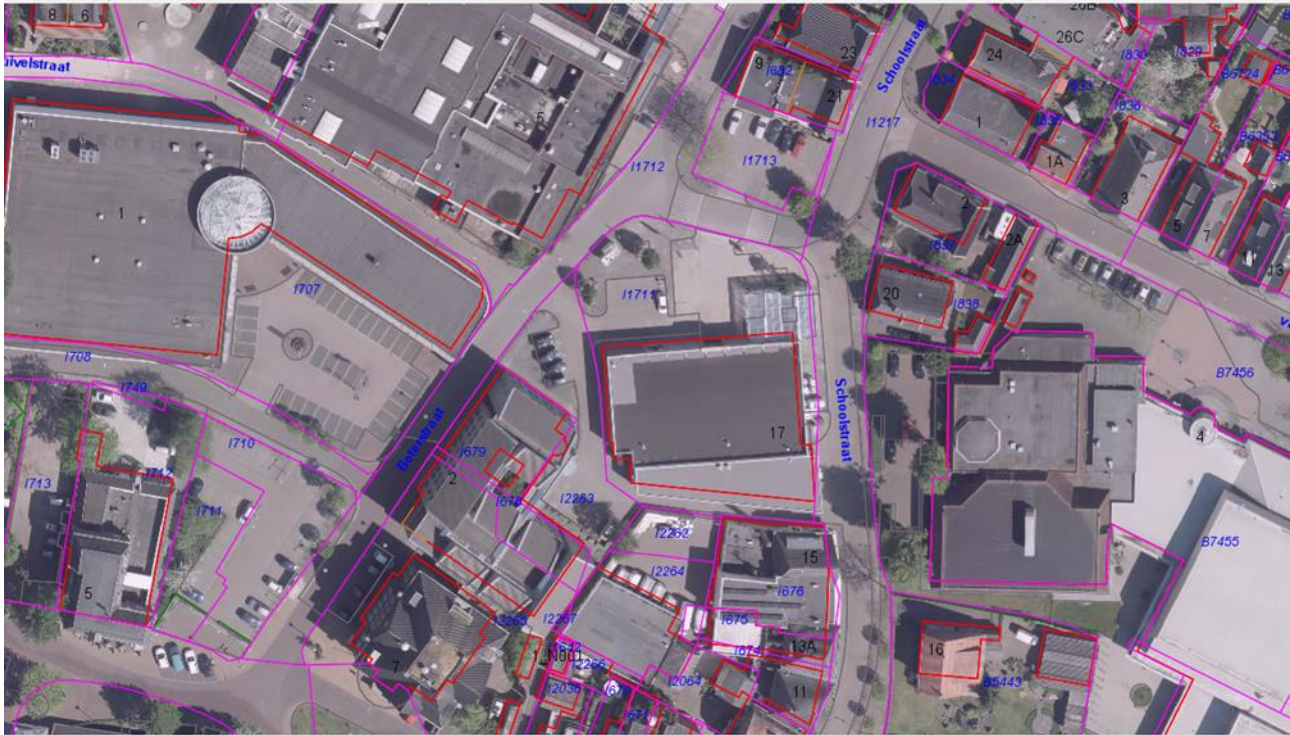

## Uift

locatie a: hoek Kennedyplein – Kerkstraat (tegenover Kerkstraat 3) en locatie b: Kerkstraat (tegenover Kerkstraat 82)

Uift, locatie tussen Kerkstraat 10-a en 10-c en tegenover Kerkstraat 7b

## Varsseveld

locatie hoek Schoolstraat – Boterstraat (ter hoogte van Schoolstraat 17)

locatie De Klokkewerd

## Etten

Etten, locatie tegenover Dorpsstraat 26

## Megchelen

Megchelen, locatie parkeerplaats Ter Voert (tegenover Julianaweg 1).