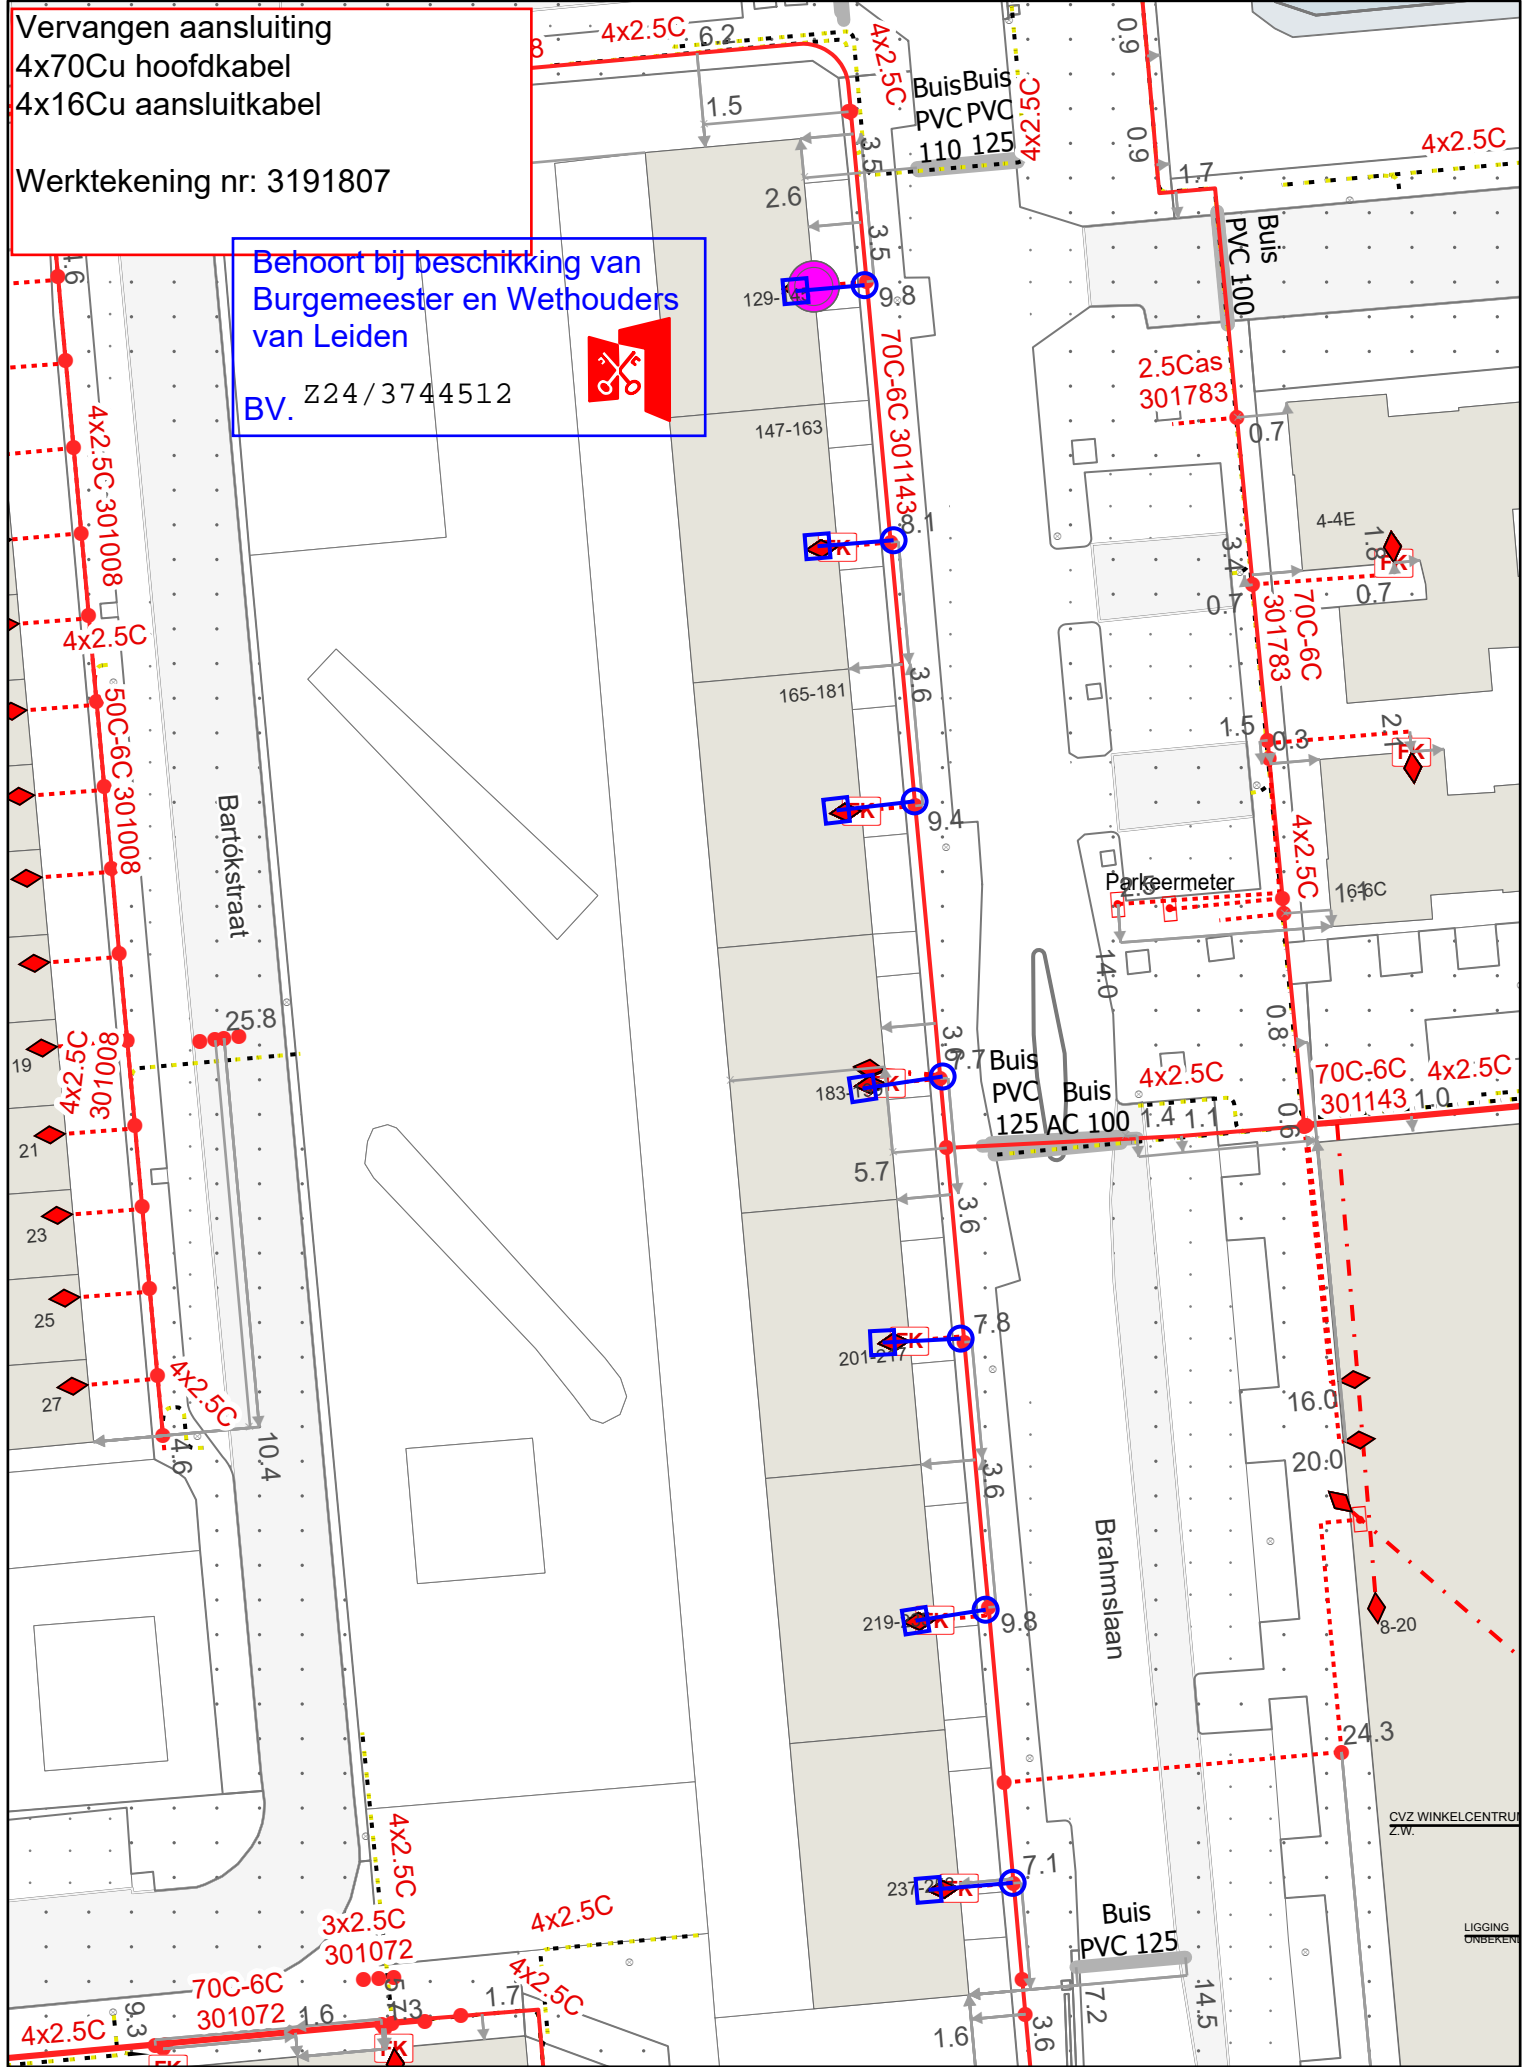

Vervangen aansluiting
4x70Cu hoofdkabel
4x16Cu aansluitkabel

Werktekening nr: 3191807

Behoort bij beschikking van
Burgemeester en Wethouders
van Leiden

BV. Z24/3744512

Formaat: A4 Staand
Datum: 30-07-2024
Schaal: 1:500

E-LS
Coördinaat linkeroerhoek: (92199.225,461872.175)
Coördinaat rechterbovenhoek: (92299.225,462008.777)