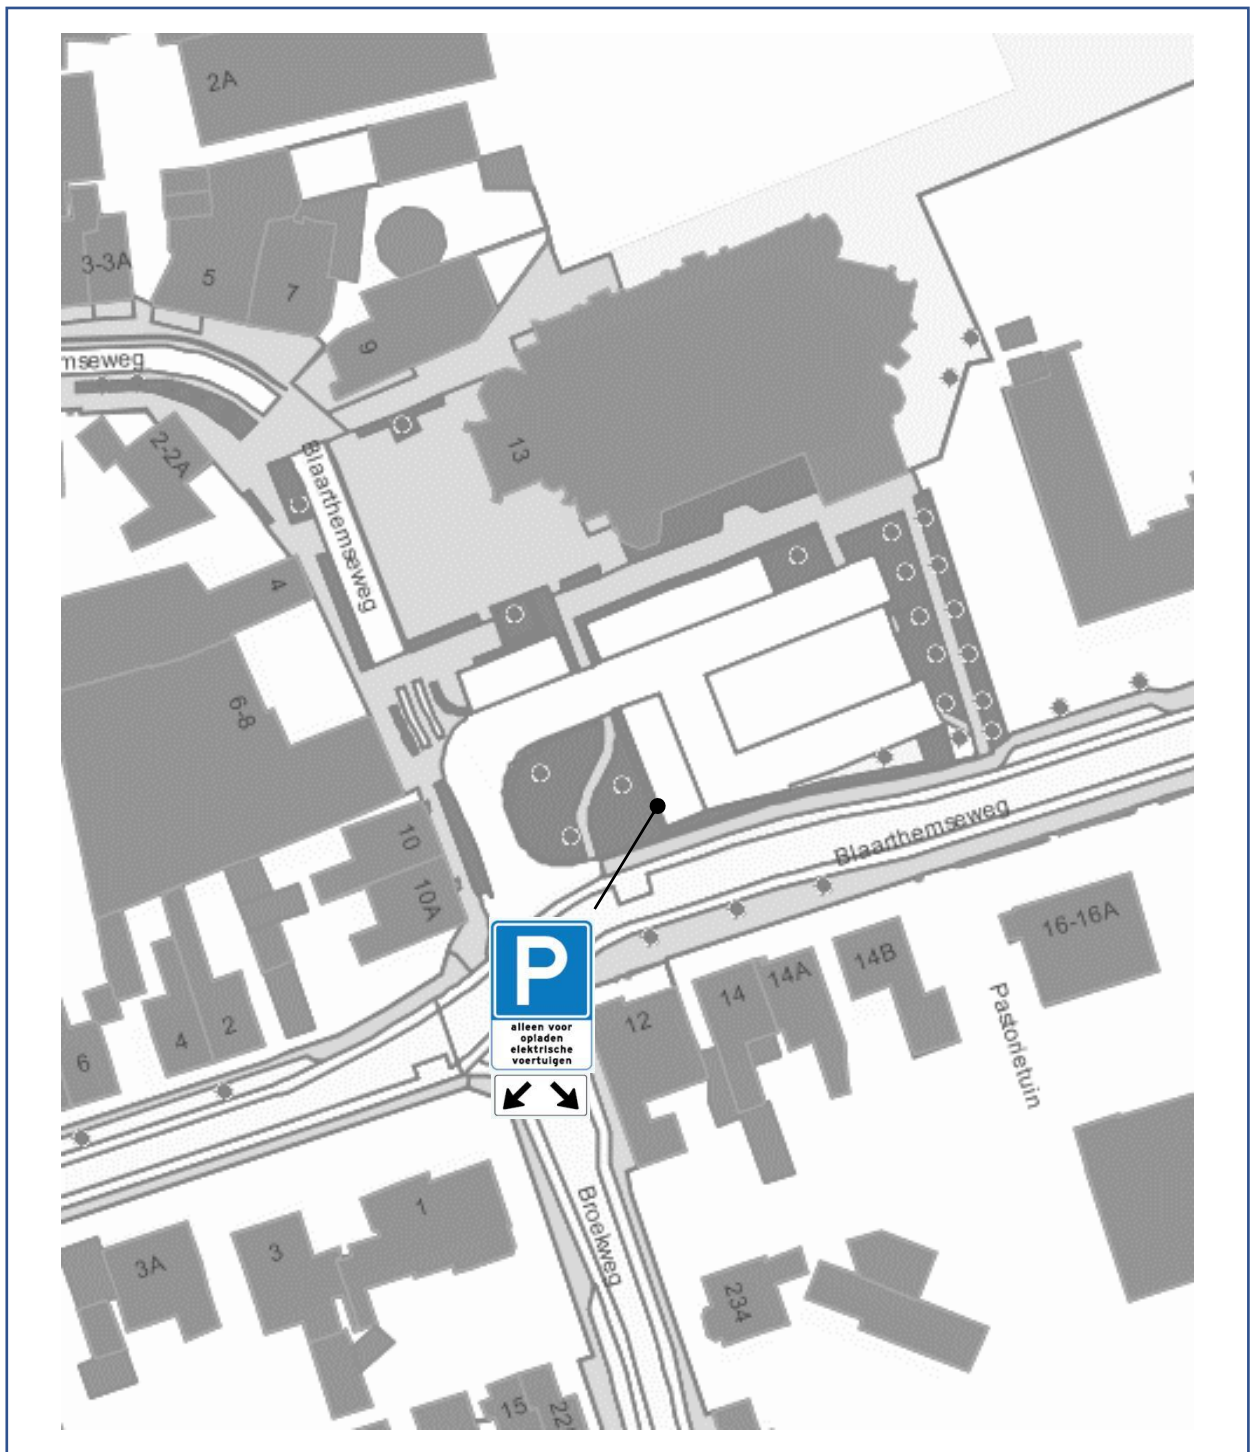

2023VB37 Tekening verkeersbesluit Verzamelverkeersbesluit Elaad - Abdijsgraven

2023VB37 Tekening verkeersbesluit Verzamelverkeersbesluit Elaad - Mariaplein

2023VB37 Tekening verkeersbesluit Verzamelverkeersbesluit Elaad - Pietershoek

2023VB37 Tekening verkeersbesluit Verzamelerverkeersbesluit Elaad - Sportlaan

2023VB37 Tekening verkeersbesluit Verzamelverkeersbesluit Elaad - Strijpsebaan

2023VB37 Tekening verkeersbesluit Verzamelverkeersbesluit Elaad - Blaarthemseweg

2023VB37 Tekening verkeersbesluit Verzamelverkeersbesluit Elaad - Bolwerk

**2023VB37 Tekening verkeersbesluit
Verzamelverkeersbesluit Elaad – De Dom**

2023VB37 Tekening verkeersbesluit Verzamelverkeersbesluit Elaad – Fazant

2023VB37 Tekening verkeersbesluit Verzamelerverkeersbesluit Elaad – Koning Kyrieweg

2023VB37 Tekening verkeersbesluit Verzamelverkeersbesluit Elaad – Oude Kerkstraat

2023VB37 Tekening verkeersbesluit Verzamelverkeersbesluit Elaad – Repel