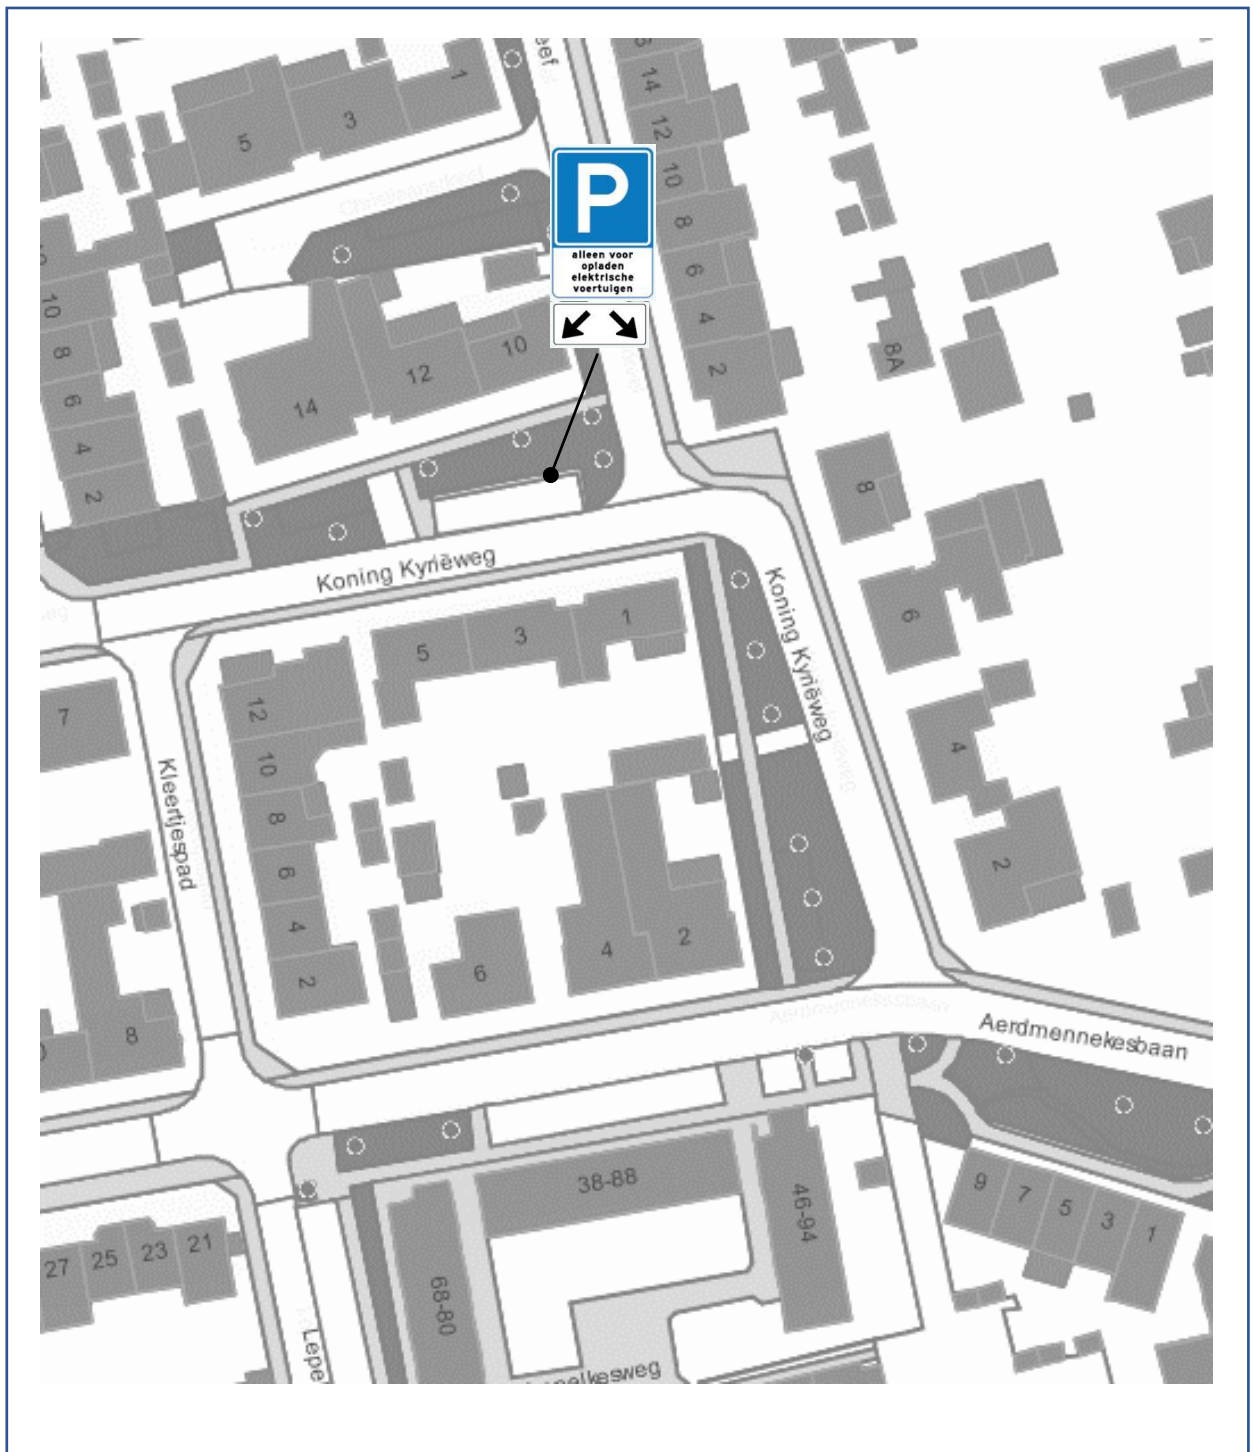

2023VB37 Tekening verkeersbesluit Verzamelverkeersbesluit Elaad - Abdijsgraven

2023VB37 Tekening verkeersbesluit Verzamelverkeersbesluit Elaad - Mariaplein

2023VB37 Tekening verkeersbesluit Verzamelverkeersbesluit Elaad - Pietershoek

2023VB37 Tekening verkeersbesluit Verzamelerverkeersbesluit Elaad - Sportlaan

2023VB37 Tekening verkeersbesluit Verzamelverkeersbesluit Elaad - Strijpsebaan

2023VB37 Tekening verkeersbesluit Verzamelverkeersbesluit Elaad - Blaarthemseweg

2023VB37 Tekening verkeersbesluit Verzamelverkeersbesluit Elaad - Bolwerk

**2023VB37 Tekening verkeersbesluit
Verzamelverkeersbesluit Elaad – De Dom**

2023VB37 Tekening verkeersbesluit Verzamelverkeersbesluit Elaad – Fazant

2023VB37 Tekening verkeersbesluit Verzamelerverkeersbesluit Elaad – Koning Kyrieweg

2023VB37 Tekening verkeersbesluit Verzamelverkeersbesluit Elaad – Oude Kerkstraat

2023VB37 Tekening verkeersbesluit Verzamelverkeersbesluit Elaad – Repel