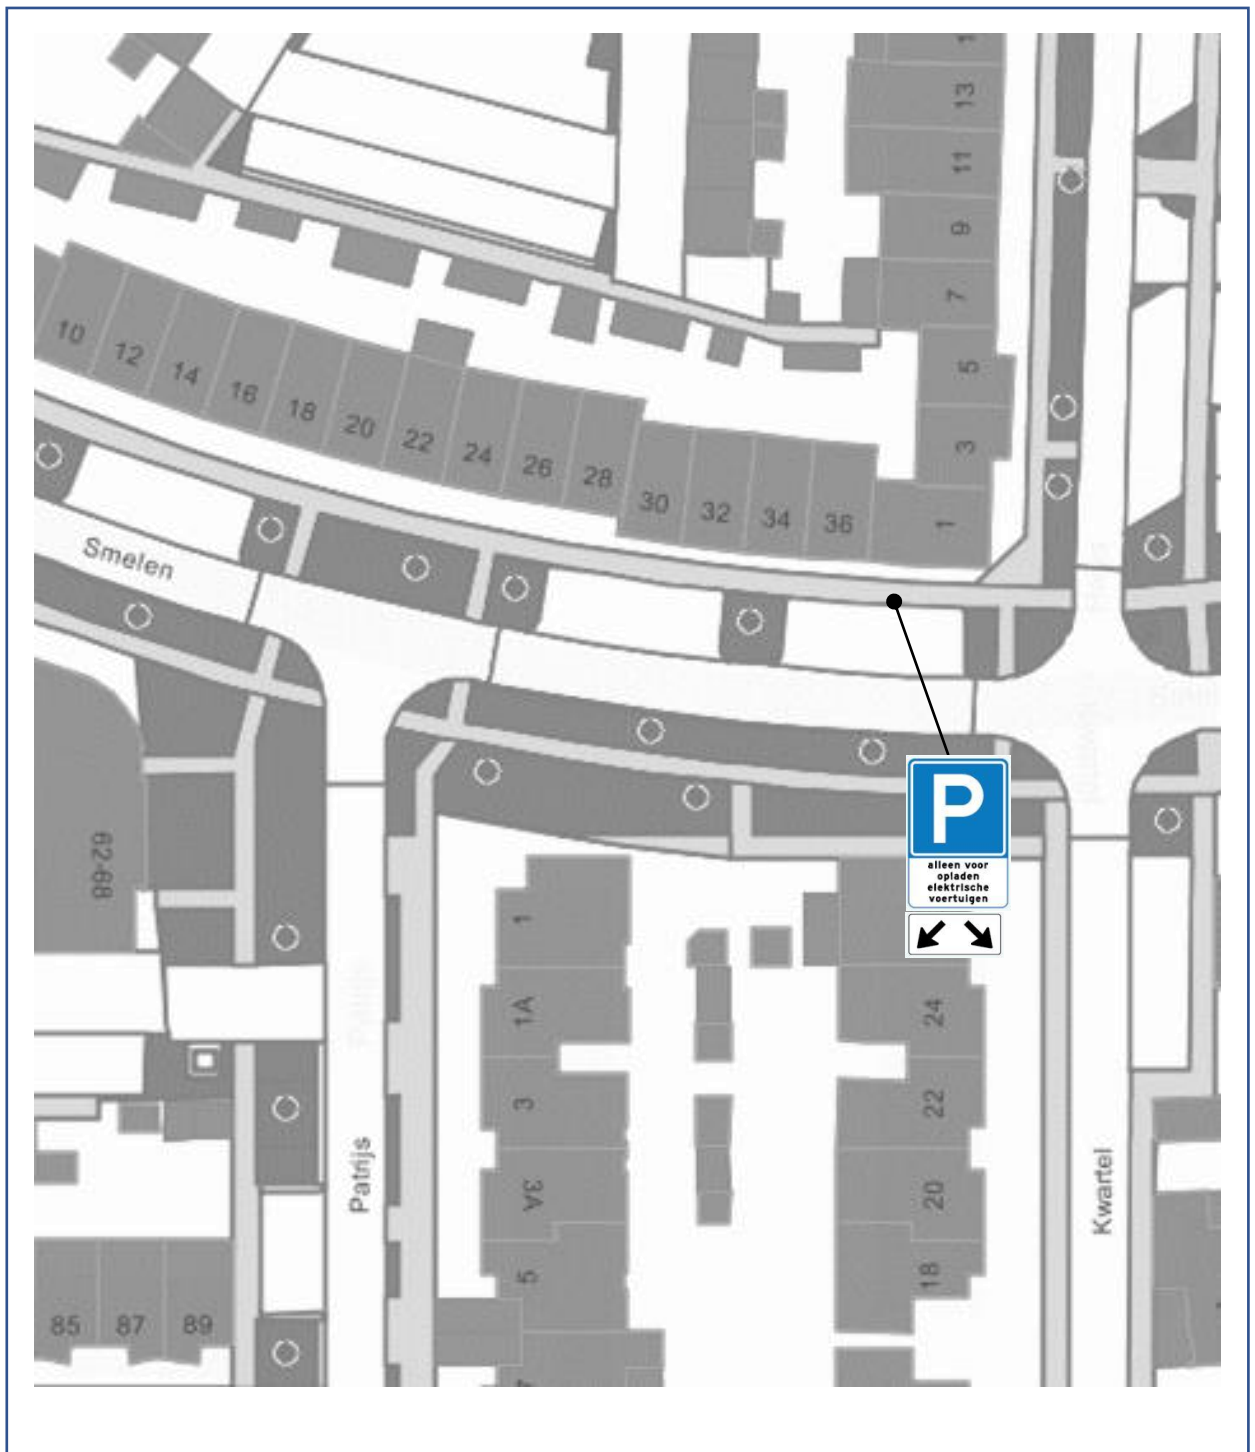

2023VB37 Tekening verkeersbesluit Verzamelerverkeersbesluit Elaad – Koning Kyrieweg

2023VB37 Tekening verkeersbesluit Verzamelverkeersbesluit Elaad – Oude Kerkstraat

2023VB37 Tekening verkeersbesluit Verzamelverkeersbesluit Elaad – Repel

2023VB37 Tekening verkeersbesluit Verzamelverkeersbesluit Elaad – Lunet

2023VB37 Tekening verkeersbesluit Verzamelverkeersbesluit Elaad – Smelen

2023VB37 Tekening verkeersbesluit Verzamelverkeersbesluit Elaad – 't Stoom