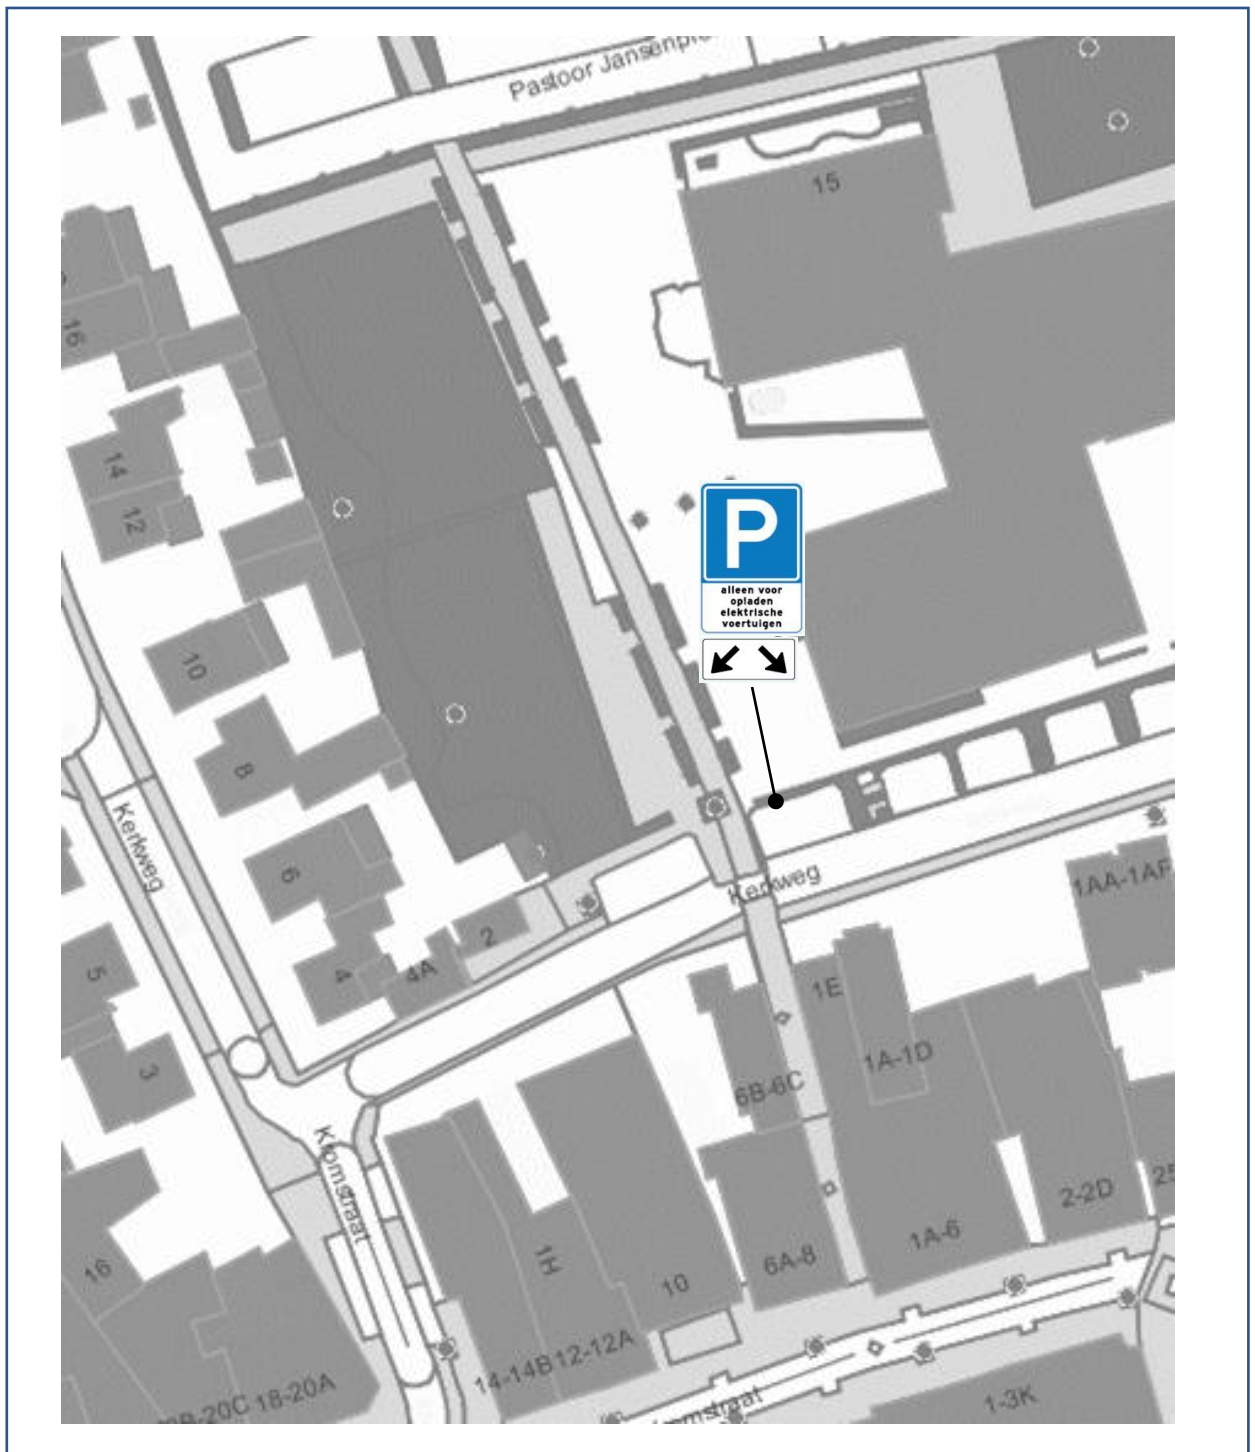

2023VB37 Tekening verkeersbesluit Verzamelerverkeersbesluit Elaad – Koning Kyrieweg

2023VB37 Tekening verkeersbesluit Verzamelverkeersbesluit Elaad – Oude Kerkstraat

2023VB37 Tekening verkeersbesluit Verzamelverkeersbesluit Elaad – Repel

2023VB37 Tekening verkeersbesluit Verzamelverkeersbesluit Elaad – Lunet

2023VB37 Tekening verkeersbesluit Verzamelverkeersbesluit Elaad – Smelen

2023VB37 Tekening verkeersbesluit Verzamelverkeersbesluit Elaad – 't Stoom