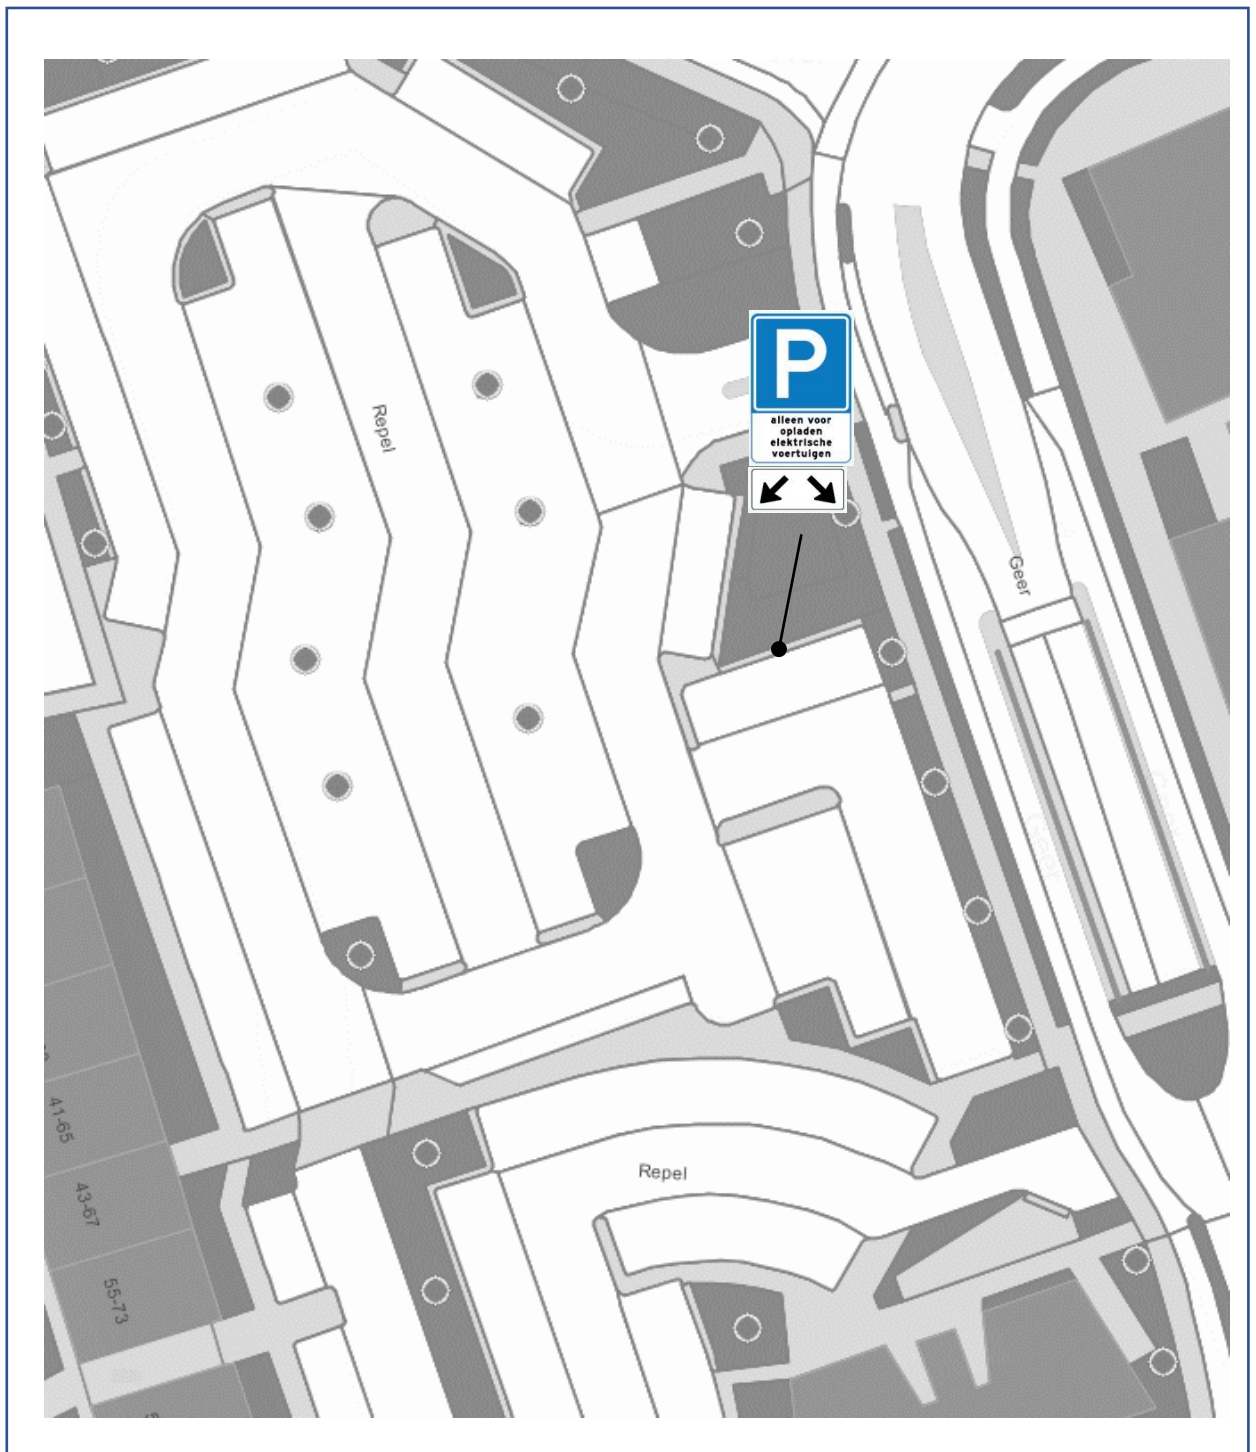

2023VB37 Tekening verkeersbesluit Verzamelerverkeersbesluit Elaad - Sportlaan

2023VB37 Tekening verkeersbesluit Verzamelverkeersbesluit Elaad - Strijpsebaan

2023VB37 Tekening verkeersbesluit Verzamelverkeersbesluit Elaad - Blaarthemseweg

2023VB37 Tekening verkeersbesluit Verzamelverkeersbesluit Elaad - Bolwerk

**2023VB37 Tekening verkeersbesluit
Verzamelverkeersbesluit Elaad – De Dom**

2023VB37 Tekening verkeersbesluit Verzamelverkeersbesluit Elaad – Fazant

2023VB37 Tekening verkeersbesluit Verzamelerverkeersbesluit Elaad – Koning Kyrieweg

2023VB37 Tekening verkeersbesluit Verzamelverkeersbesluit Elaad – Oude Kerkstraat

2023VB37 Tekening verkeersbesluit Verzamelverkeersbesluit Elaad – Repel