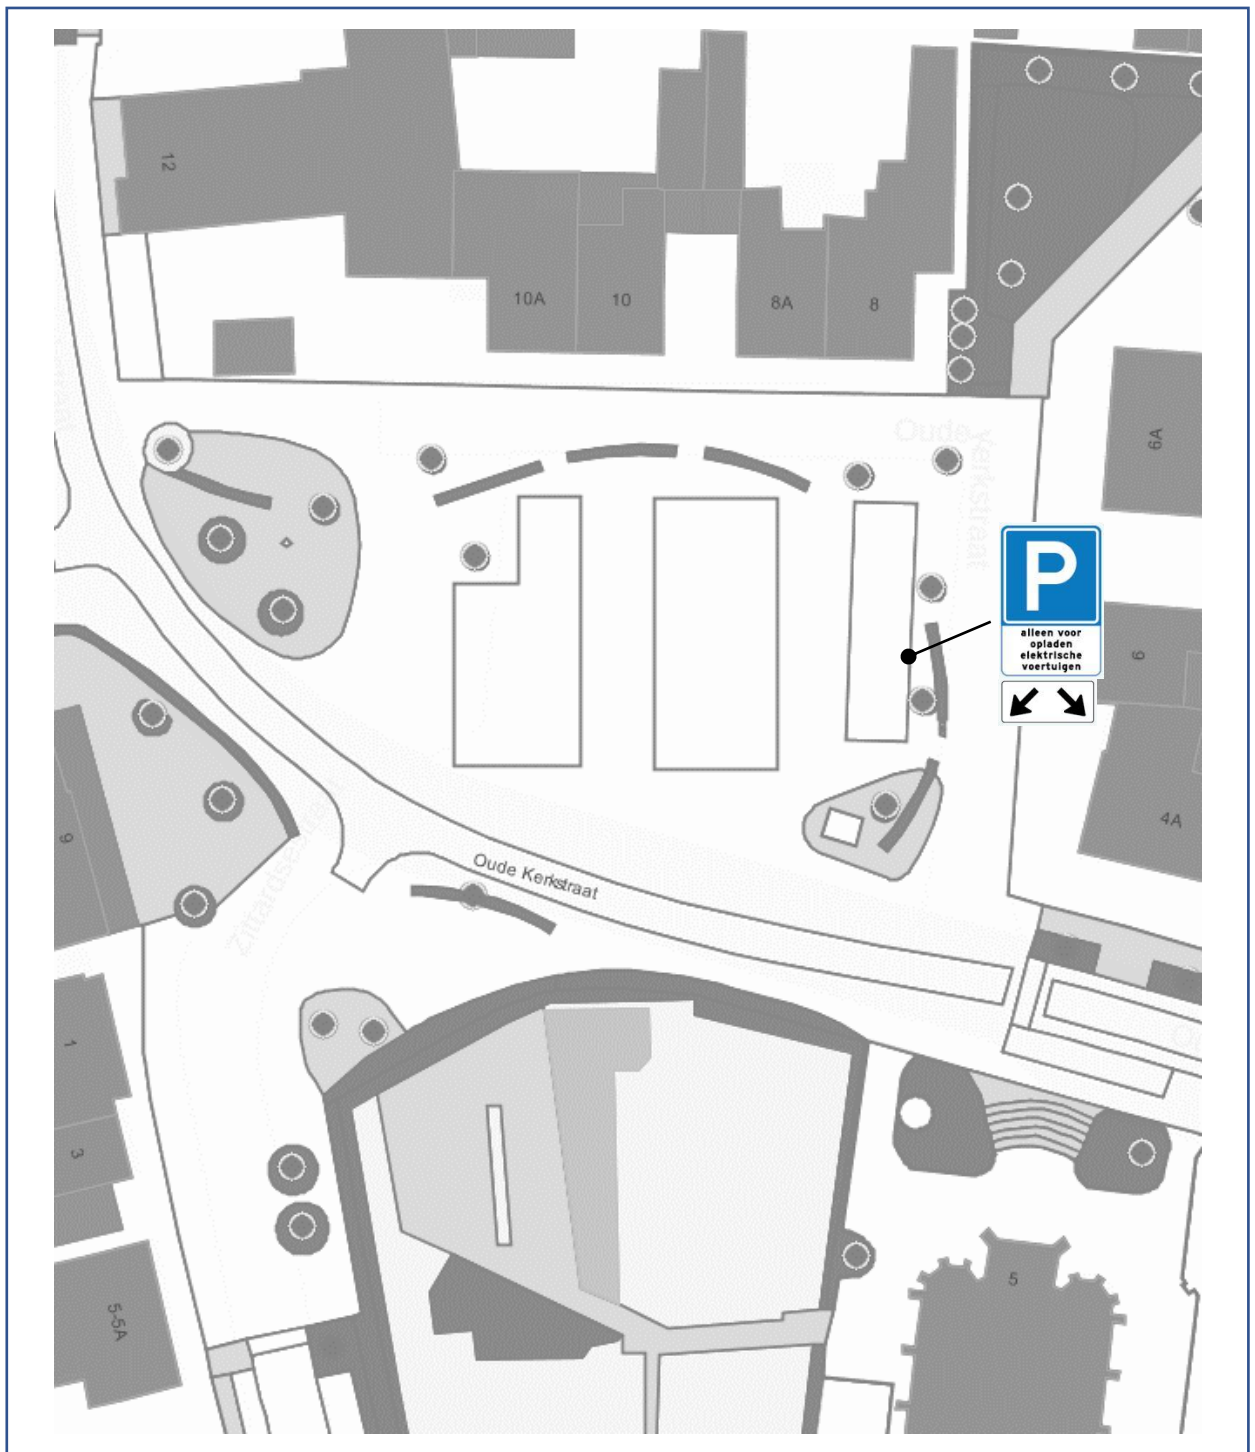

2023VB37 Tekening verkeersbesluit Verzamelverkeersbesluit Elaad - Abdijsgraven

2023VB37 Tekening verkeersbesluit Verzamelverkeersbesluit Elaad - Mariaplein

2023VB37 Tekening verkeersbesluit Verzamelverkeersbesluit Elaad - Pietershoek

2023VB37 Tekening verkeersbesluit Verzamelerverkeersbesluit Elaad - Sportlaan

2023VB37 Tekening verkeersbesluit Verzamelverkeersbesluit Elaad - Strijpsebaan

2023VB37 Tekening verkeersbesluit Verzamelverkeersbesluit Elaad - Blaarthemseweg

2023VB37 Tekening verkeersbesluit Verzamelverkeersbesluit Elaad - Bolwerk

**2023VB37 Tekening verkeersbesluit
Verzamelverkeersbesluit Elaad – De Dom**

2023VB37 Tekening verkeersbesluit Verzamelverkeersbesluit Elaad – Fazant

2023VB37 Tekening verkeersbesluit Verzamelerverkeersbesluit Elaad – Koning Kyrieweg

2023VB37 Tekening verkeersbesluit Verzamelverkeersbesluit Elaad – Oude Kerkstraat

2023VB37 Tekening verkeersbesluit Verzamelverkeersbesluit Elaad – Repel