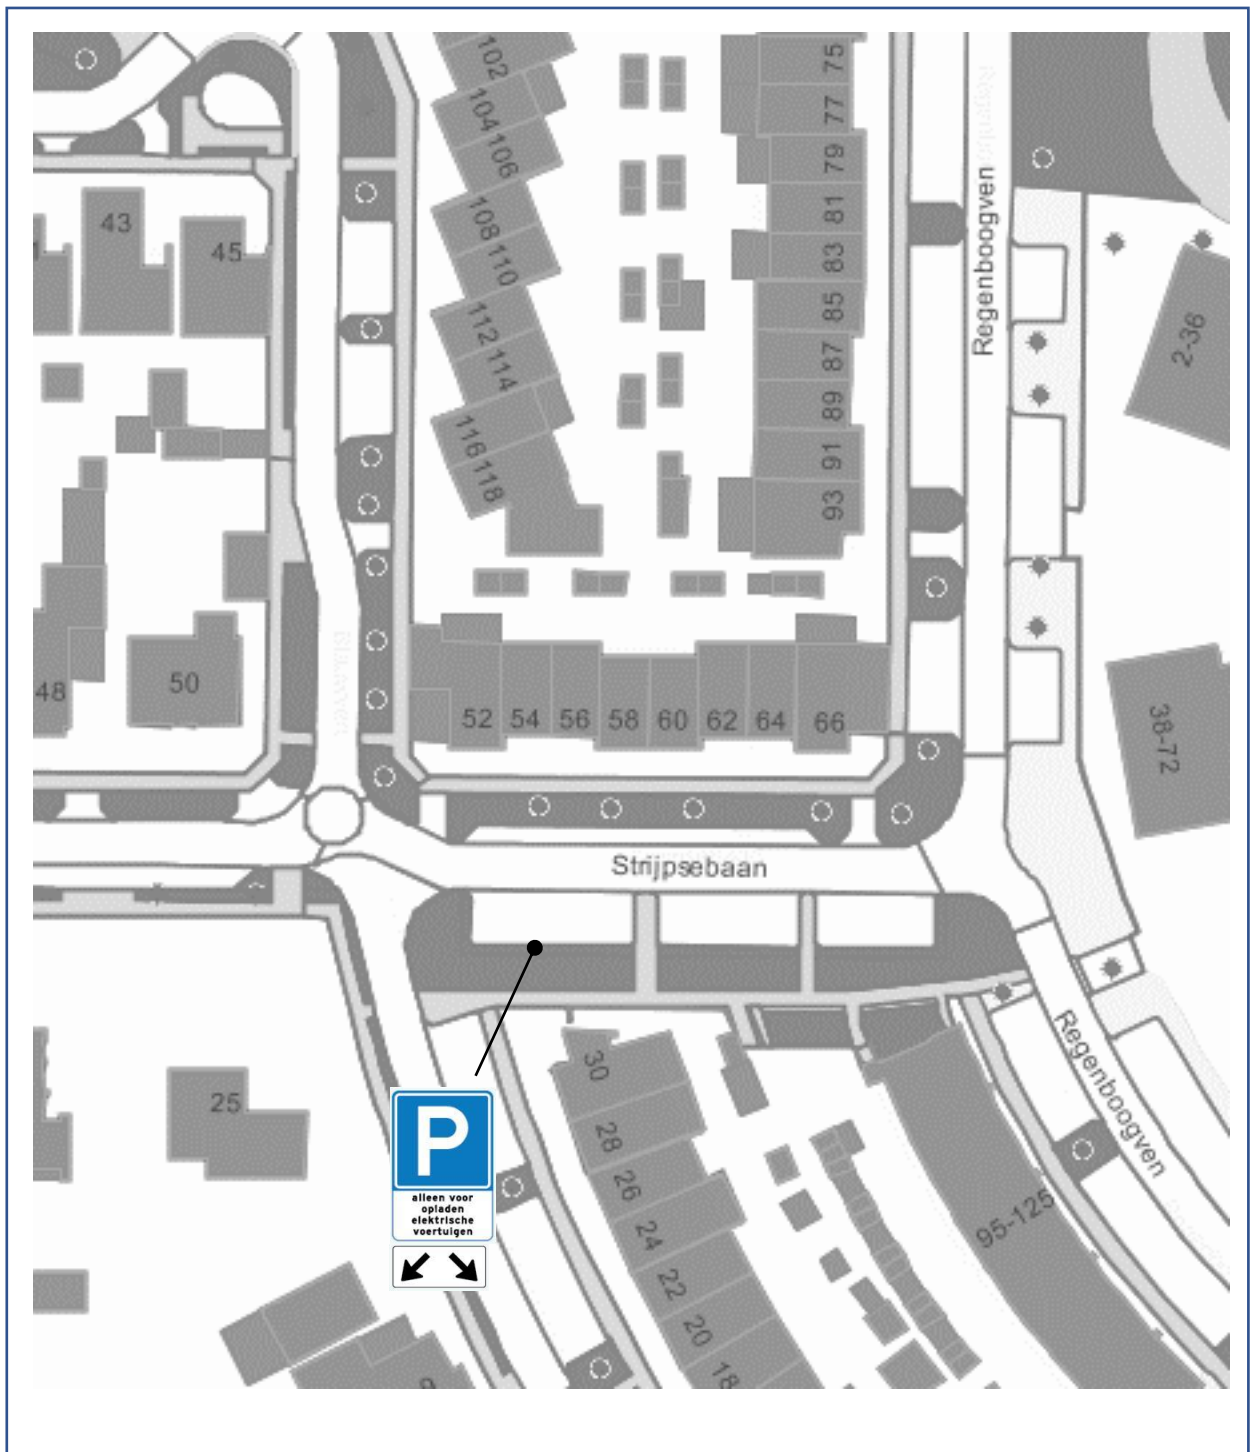

2023VB37 Tekening verkeersbesluit Verzamelverkeersbesluit Elaad - Abdijsgraven

2023VB37 Tekening verkeersbesluit Verzamelverkeersbesluit Elaad - Mariaplein

2023VB37 Tekening verkeersbesluit Verzamelverkeersbesluit Elaad - Pietershoek

2023VB37 Tekening verkeersbesluit Verzamelerverkeersbesluit Elaad - Sportlaan

2023VB37 Tekening verkeersbesluit Verzamelverkeersbesluit Elaad - Strijpsebaan

2023VB37 Tekening verkeersbesluit Verzamelverkeersbesluit Elaad - Blaarthemseweg

2023VB37 Tekening verkeersbesluit Verzamelverkeersbesluit Elaad - Bolwerk

**2023VB37 Tekening verkeersbesluit
Verzamelverkeersbesluit Elaad – De Dom**

2023VB37 Tekening verkeersbesluit Verzamelverkeersbesluit Elaad – Fazant

2023VB37 Tekening verkeersbesluit Verzamelerverkeersbesluit Elaad – Koning Kyrieweg

2023VB37 Tekening verkeersbesluit Verzamelverkeersbesluit Elaad – Oude Kerkstraat

2023VB37 Tekening verkeersbesluit Verzamelverkeersbesluit Elaad – Repel