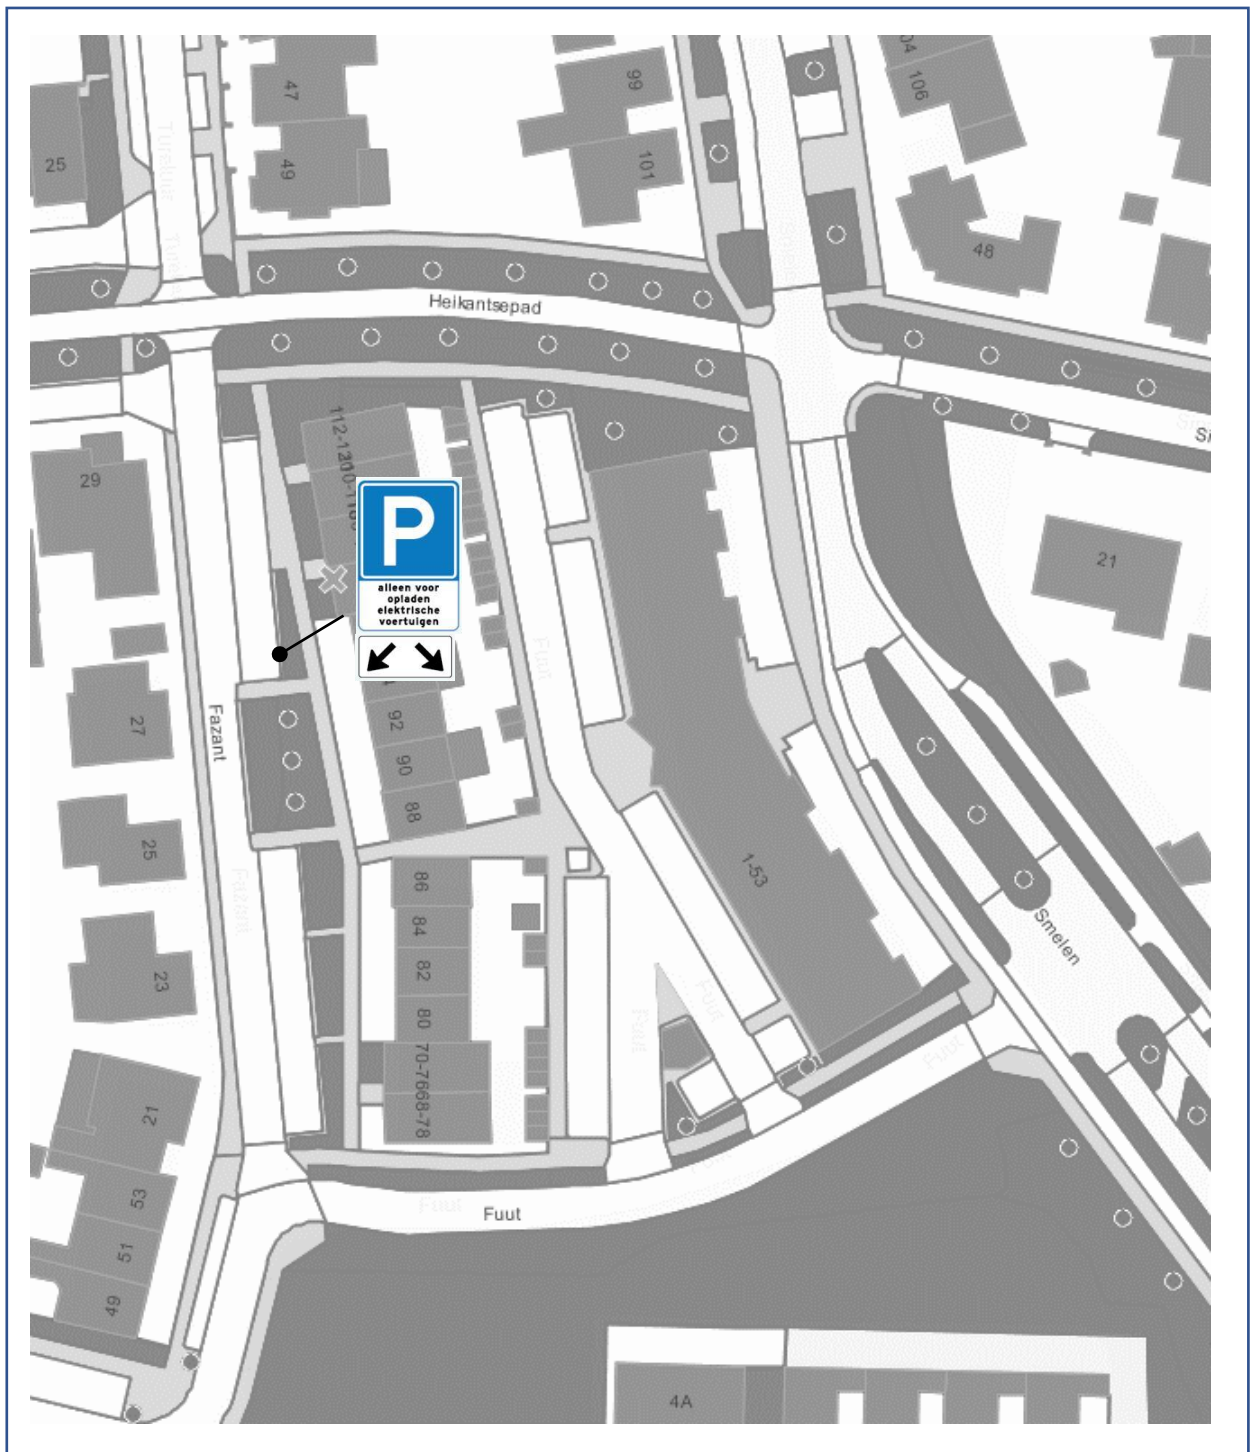

2023VB37 Tekening verkeersbesluit Verzamelverkeersbesluit Elaad - Abdijsgraven

2023VB37 Tekening verkeersbesluit Verzamelverkeersbesluit Elaad - Mariaplein

2023VB37 Tekening verkeersbesluit Verzamelverkeersbesluit Elaad - Pietershoek

2023VB37 Tekening verkeersbesluit Verzamelerverkeersbesluit Elaad - Sportlaan

2023VB37 Tekening verkeersbesluit Verzamelverkeersbesluit Elaad - Strijpsebaan

2023VB37 Tekening verkeersbesluit Verzamelverkeersbesluit Elaad - Blaarthemseweg

2023VB37 Tekening verkeersbesluit Verzamelverkeersbesluit Elaad - Bolwerk

**2023VB37 Tekening verkeersbesluit
Verzamelverkeersbesluit Elaad – De Dom**

2023VB37 Tekening verkeersbesluit Verzamelverkeersbesluit Elaad – Fazant

2023VB37 Tekening verkeersbesluit Verzamelerverkeersbesluit Elaad – Koning Kyrieweg

2023VB37 Tekening verkeersbesluit Verzamelverkeersbesluit Elaad – Oude Kerkstraat

2023VB37 Tekening verkeersbesluit Verzamelverkeersbesluit Elaad – Repel