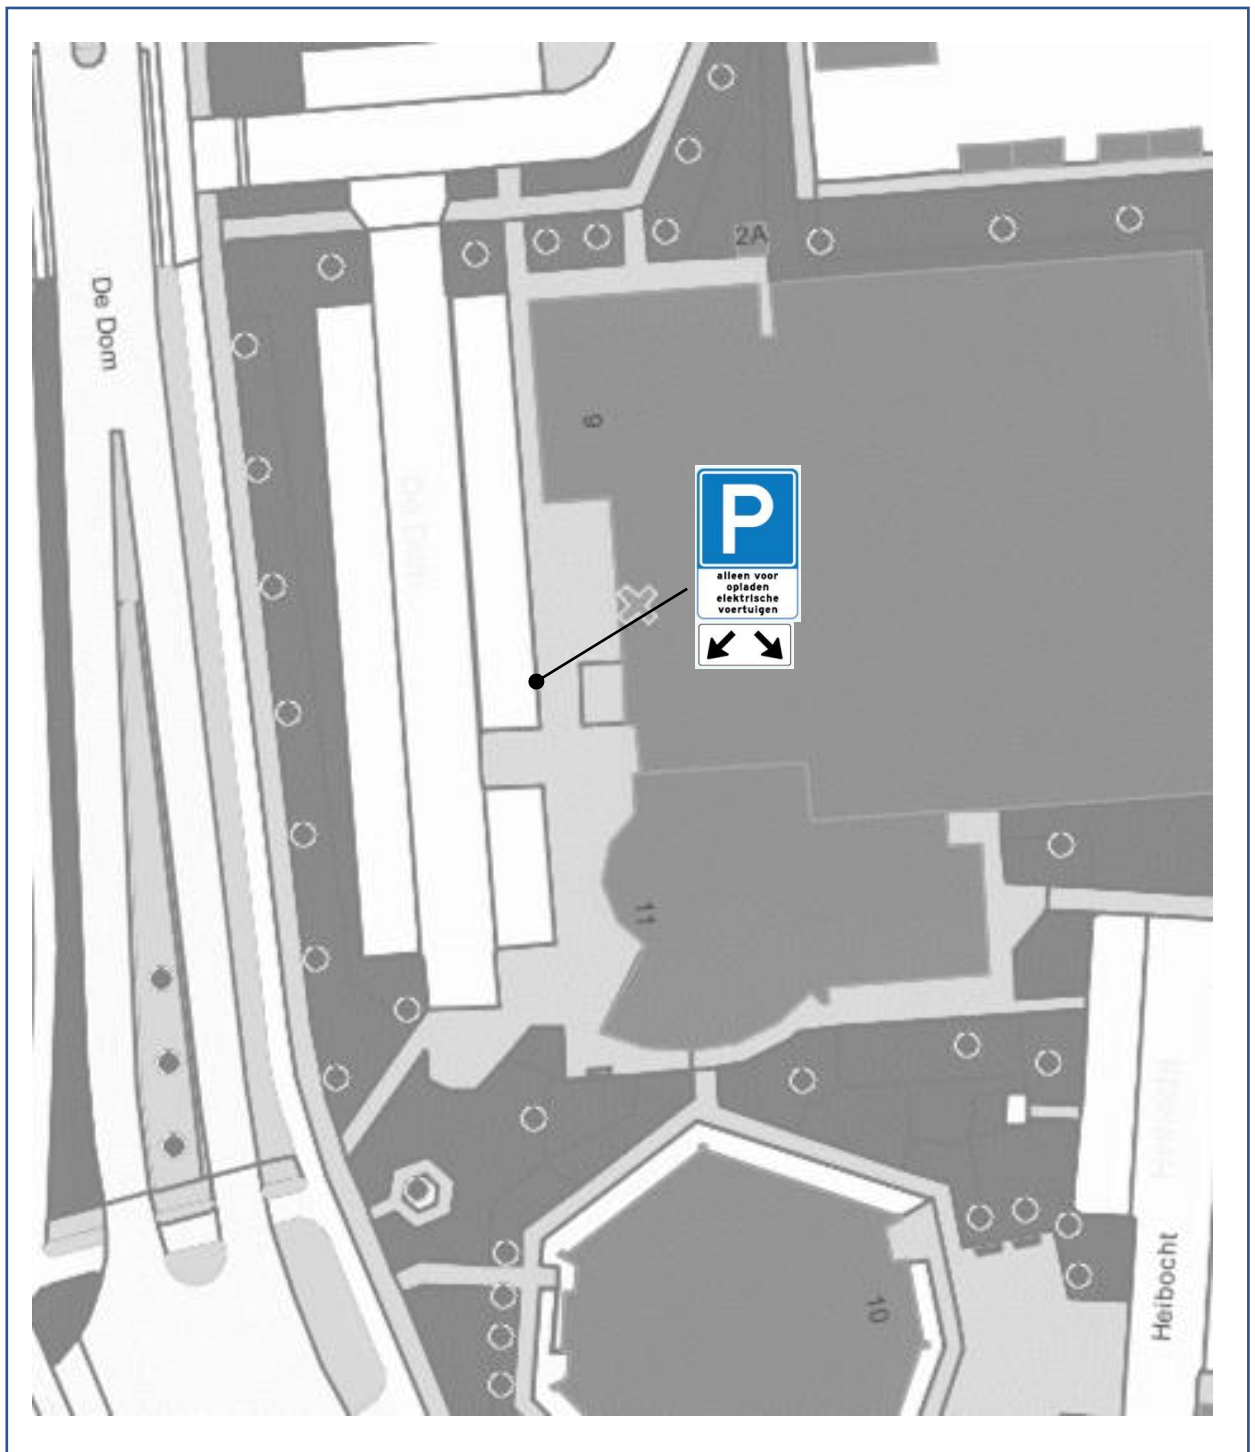

2023VB37 Tekening verkeersbesluit Verzamelverkeersbesluit Elaad - Abdijsgraven

2023VB37 Tekening verkeersbesluit Verzamelverkeersbesluit Elaad - Mariaplein

2023VB37 Tekening verkeersbesluit Verzamelverkeersbesluit Elaad - Pietershoek

2023VB37 Tekening verkeersbesluit Verzamelerverkeersbesluit Elaad - Sportlaan

2023VB37 Tekening verkeersbesluit Verzamelverkeersbesluit Elaad - Strijpsebaan

2023VB37 Tekening verkeersbesluit Verzamelverkeersbesluit Elaad - Blaarthemseweg

2023VB37 Tekening verkeersbesluit Verzamelverkeersbesluit Elaad - Bolwerk

**2023VB37 Tekening verkeersbesluit
Verzamelverkeersbesluit Elaad – De Dom**

2023VB37 Tekening verkeersbesluit Verzamelverkeersbesluit Elaad – Fazant

2023VB37 Tekening verkeersbesluit Verzamelerverkeersbesluit Elaad – Koning Kyrieweg

2023VB37 Tekening verkeersbesluit Verzamelverkeersbesluit Elaad – Oude Kerkstraat

2023VB37 Tekening verkeersbesluit Verzamelverkeersbesluit Elaad – Repel