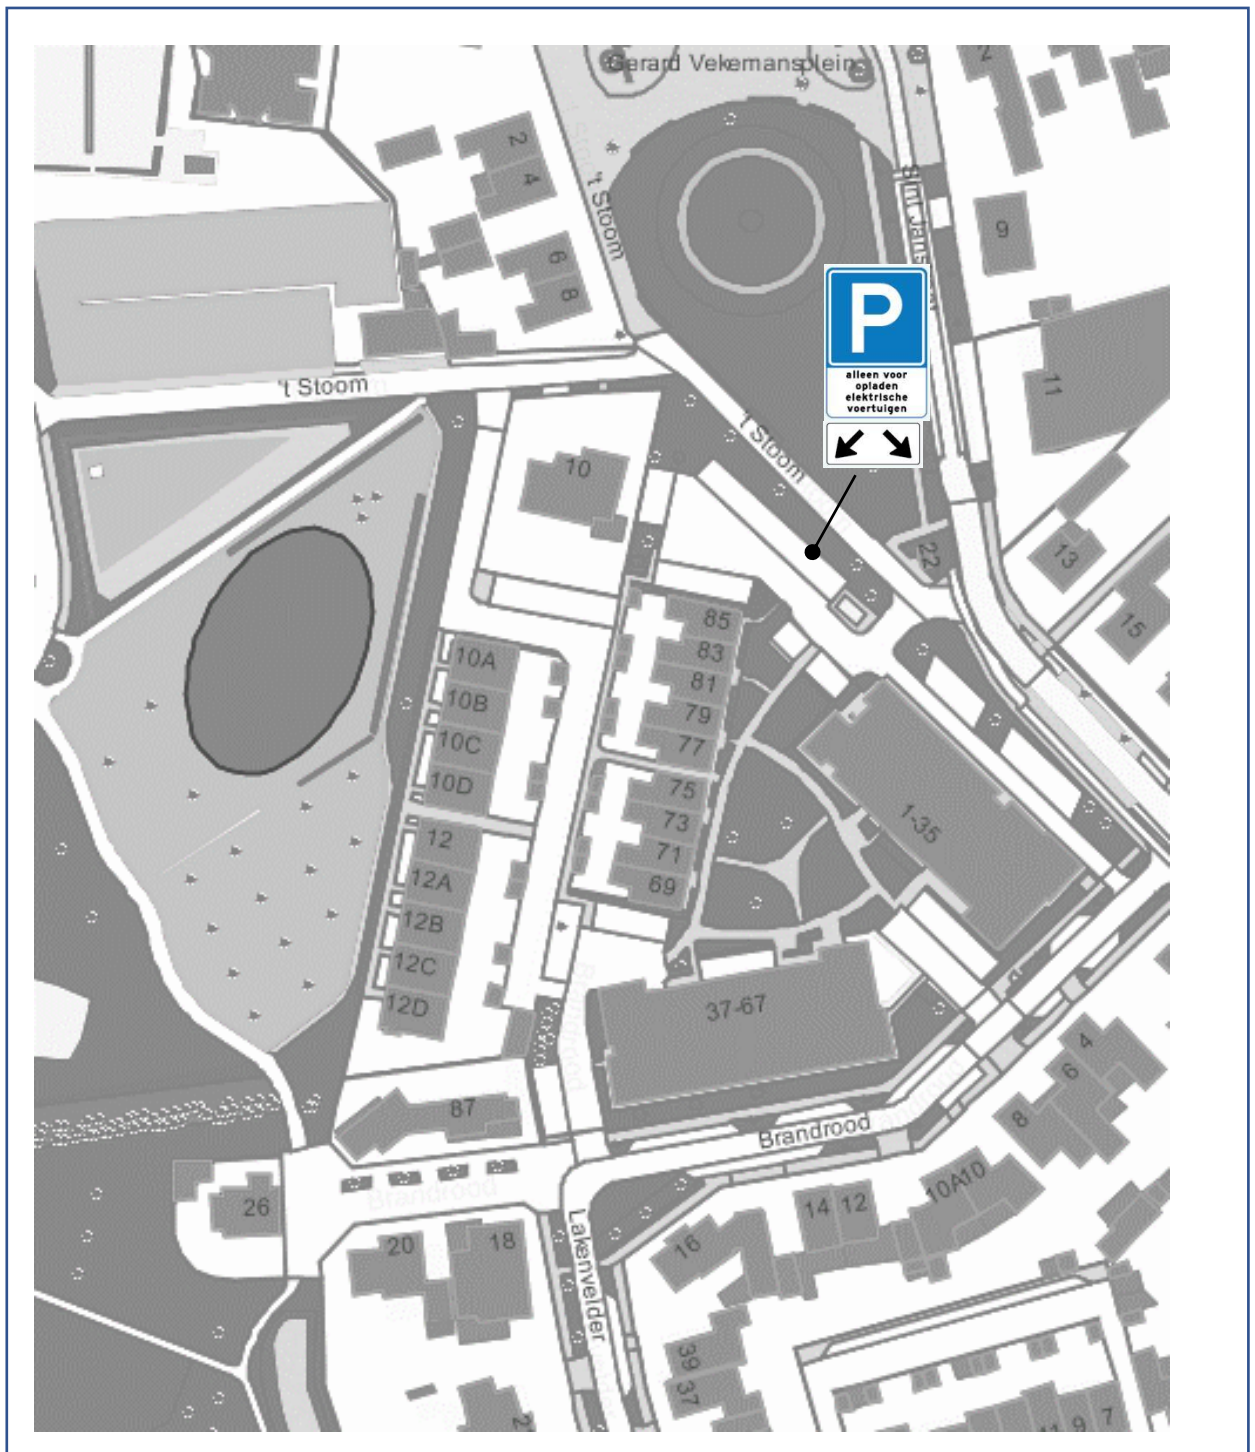

2023VB37 Tekening verkeersbesluit Verzamelverkeersbesluit Elaad - Bolwerk

**2023VB37 Tekening verkeersbesluit
Verzamelverkeersbesluit Elaad – De Dom**

2023VB37 Tekening verkeersbesluit Verzamelverkeersbesluit Elaad – Fazant

2023VB37 Tekening verkeersbesluit Verzamelerverkeersbesluit Elaad – Koning Kyrieweg

2023VB37 Tekening verkeersbesluit Verzamelverkeersbesluit Elaad – Oude Kerkstraat

2023VB37 Tekening verkeersbesluit Verzamelverkeersbesluit Elaad – Repel

2023VB37 Tekening verkeersbesluit Verzamelverkeersbesluit Elaad – Lunet

2023VB37 Tekening verkeersbesluit Verzamelverkeersbesluit Elaad – Smelen

2023VB37 Tekening verkeersbesluit Verzamelverkeersbesluit Elaad – 't Stoom