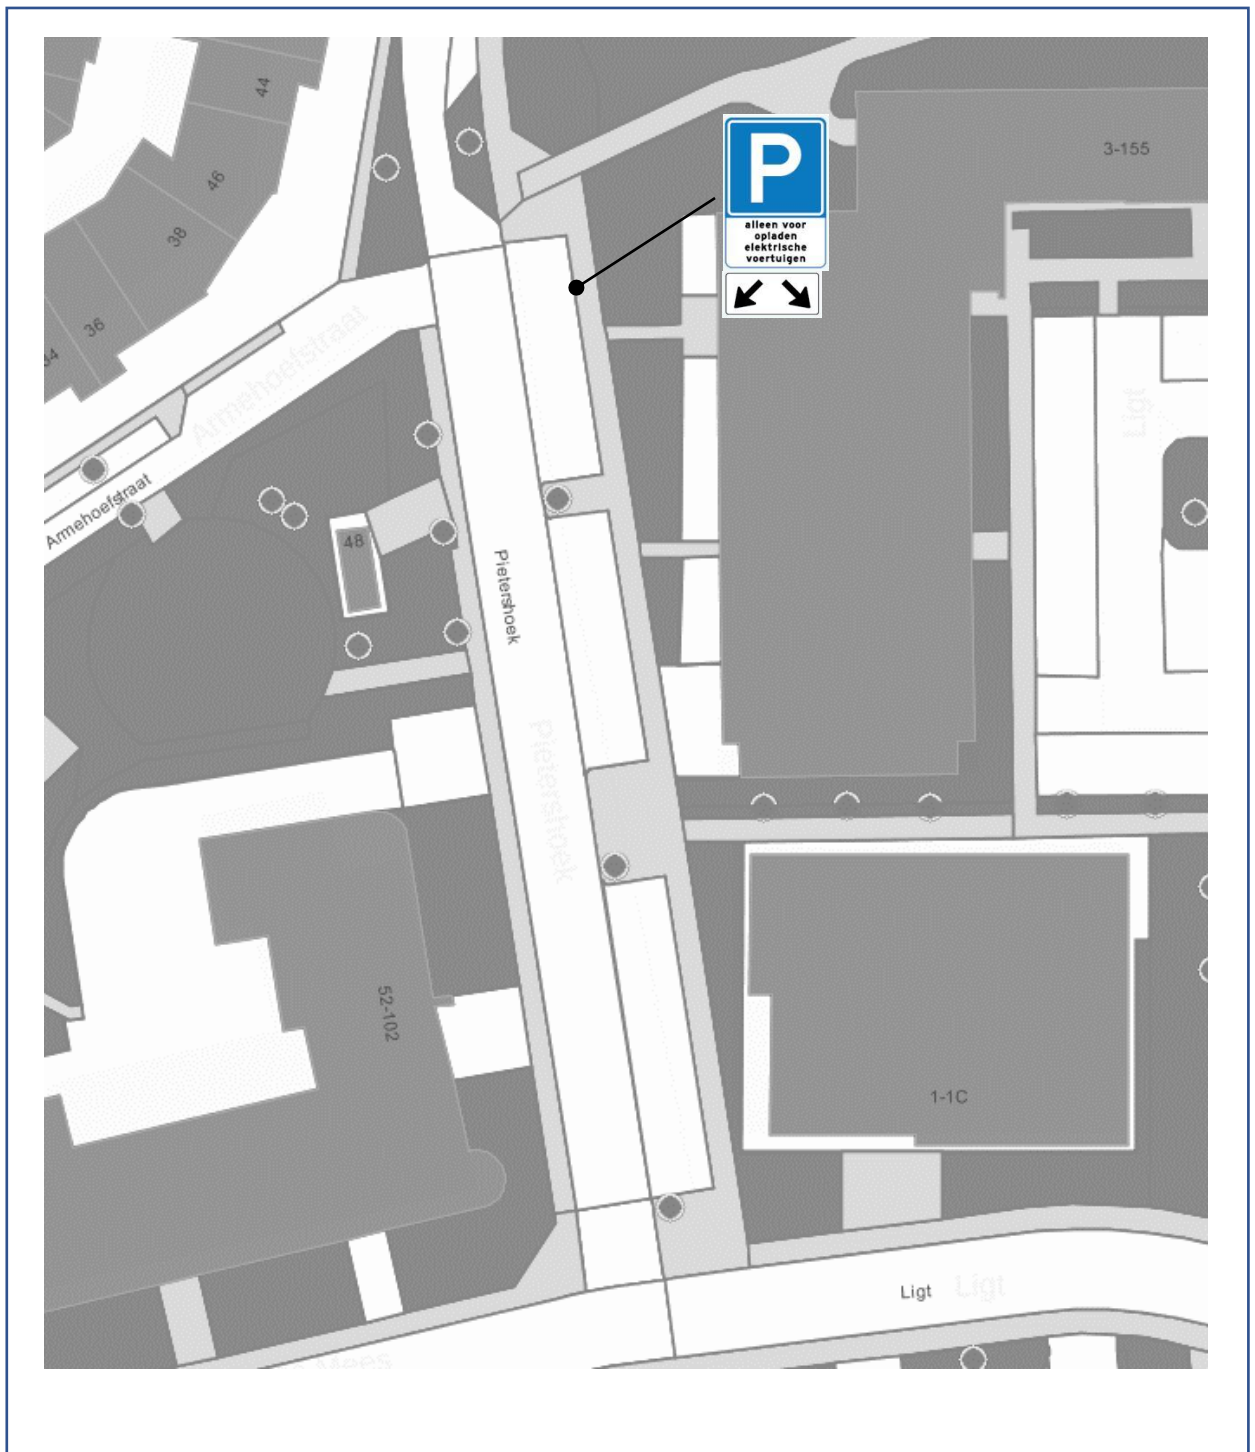

2023VB37 Tekening verkeersbesluit Verzamelverkeersbesluit Elaad - Abdijsgraven

2023VB37 Tekening verkeersbesluit Verzamelverkeersbesluit Elaad - Mariaplein

2023VB37 Tekening verkeersbesluit Verzamelverkeersbesluit Elaad - Pietershoek

2023VB37 Tekening verkeersbesluit Verzamelerverkeersbesluit Elaad - Sportlaan

2023VB37 Tekening verkeersbesluit Verzamelverkeersbesluit Elaad - Strijpsebaan

2023VB37 Tekening verkeersbesluit Verzamelverkeersbesluit Elaad - Blaarthemseweg

2023VB37 Tekening verkeersbesluit Verzamelverkeersbesluit Elaad - Bolwerk

**2023VB37 Tekening verkeersbesluit
Verzamelverkeersbesluit Elaad – De Dom**

2023VB37 Tekening verkeersbesluit Verzamelverkeersbesluit Elaad – Fazant

2023VB37 Tekening verkeersbesluit Verzamelerverkeersbesluit Elaad – Koning Kyrieweg

2023VB37 Tekening verkeersbesluit Verzamelverkeersbesluit Elaad – Oude Kerkstraat

2023VB37 Tekening verkeersbesluit Verzamelverkeersbesluit Elaad – Repel