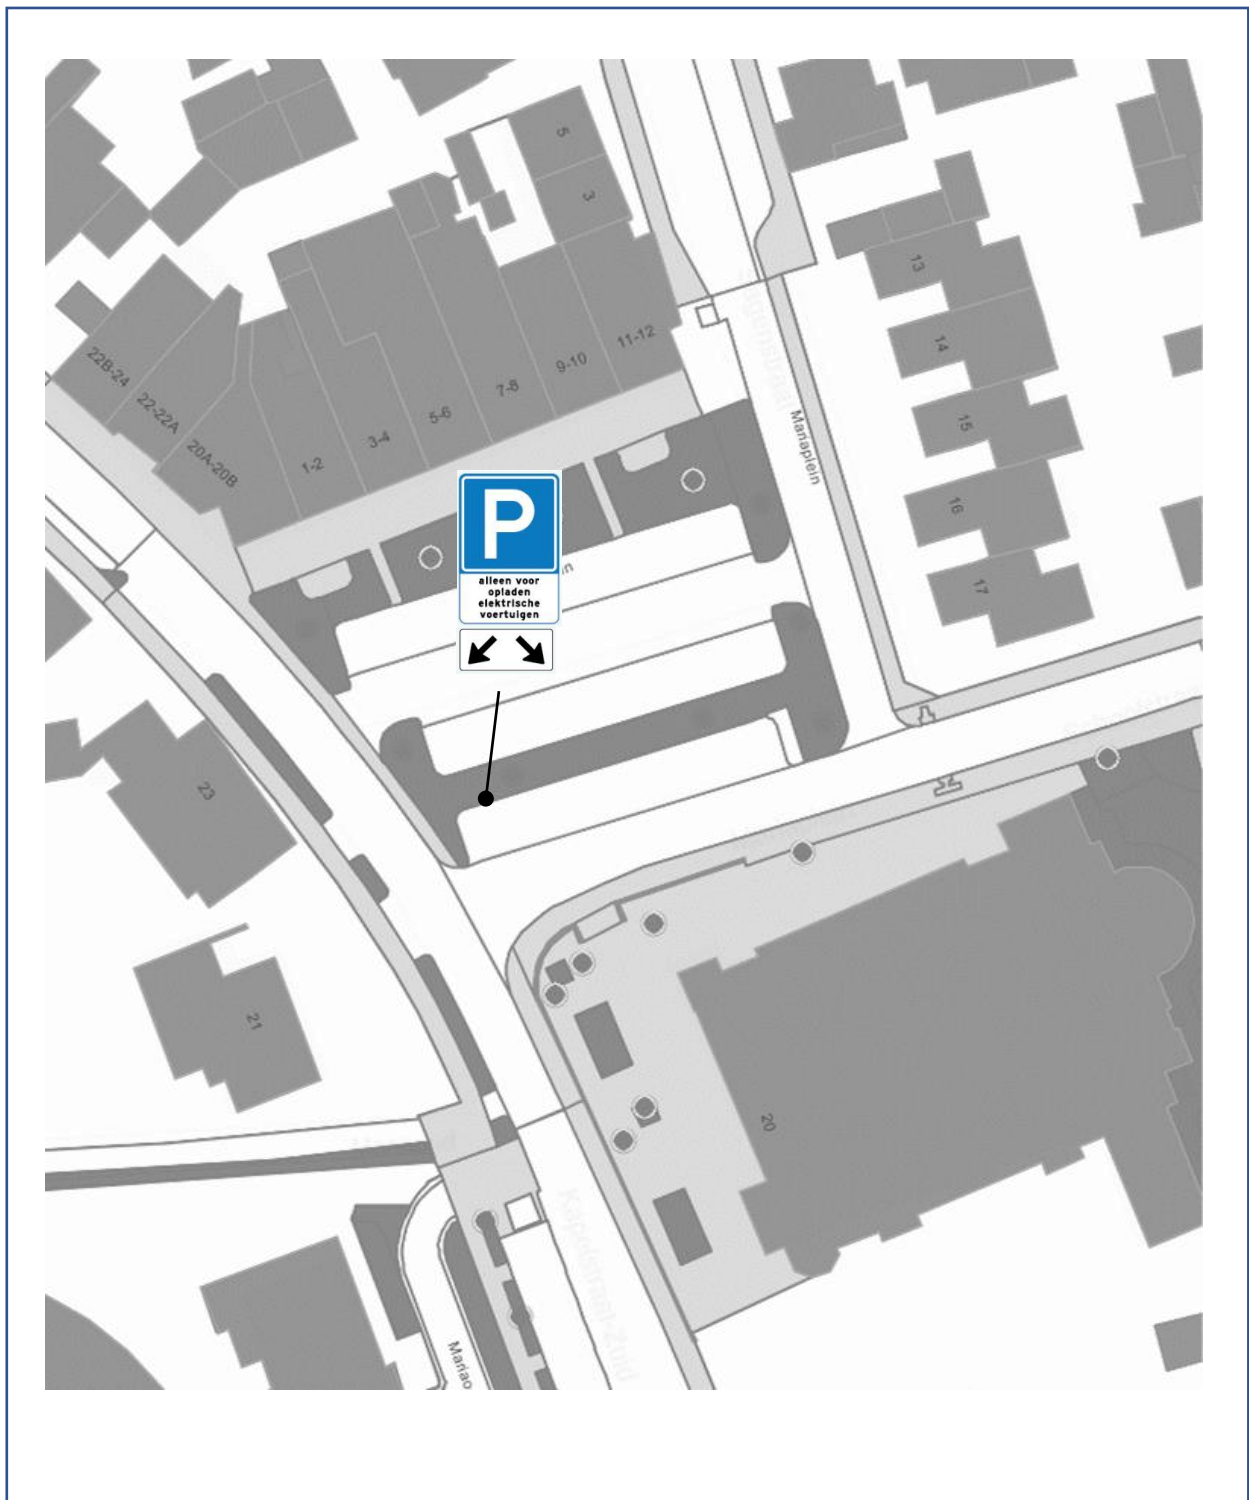

2023VB37 Tekening verkeersbesluit Verzamelverkeersbesluit Elaad - Abdijsgraven

2023VB37 Tekening verkeersbesluit Verzamelverkeersbesluit Elaad - Mariaplein

2023VB37 Tekening verkeersbesluit Verzamelverkeersbesluit Elaad - Pietershoek

2023VB37 Tekening verkeersbesluit Verzamelerverkeersbesluit Elaad - Sportlaan

2023VB37 Tekening verkeersbesluit Verzamelverkeersbesluit Elaad - Strijpsebaan

2023VB37 Tekening verkeersbesluit Verzamelverkeersbesluit Elaad - Blaarthemseweg

2023VB37 Tekening verkeersbesluit Verzamelverkeersbesluit Elaad - Bolwerk

**2023VB37 Tekening verkeersbesluit
Verzamelverkeersbesluit Elaad – De Dom**

2023VB37 Tekening verkeersbesluit Verzamelverkeersbesluit Elaad – Fazant

2023VB37 Tekening verkeersbesluit Verzamelerverkeersbesluit Elaad – Koning Kyrieweg

2023VB37 Tekening verkeersbesluit Verzamelverkeersbesluit Elaad – Oude Kerkstraat

2023VB37 Tekening verkeersbesluit Verzamelverkeersbesluit Elaad – Repel