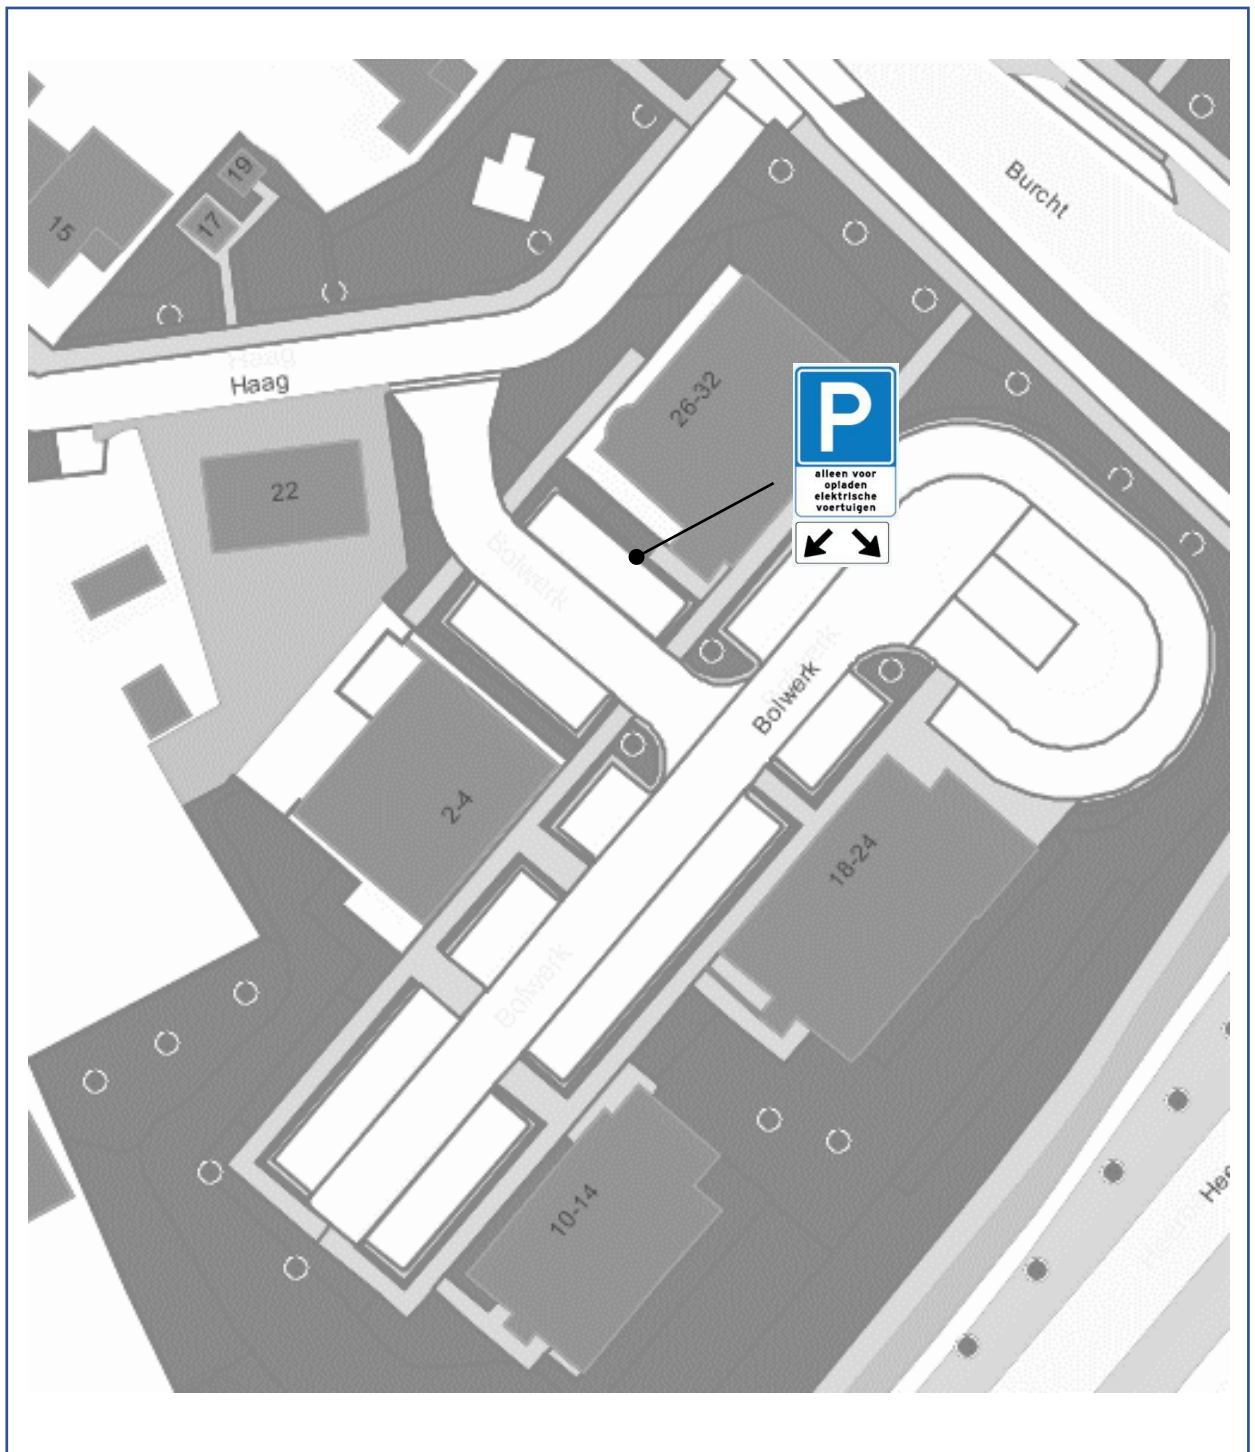

2023VB37 Tekening verkeersbesluit Verzamelverkeersbesluit Elaad - Abdijsgraven

2023VB37 Tekening verkeersbesluit Verzamelverkeersbesluit Elaad - Mariaplein

2023VB37 Tekening verkeersbesluit Verzamelverkeersbesluit Elaad - Pietershoek

2023VB37 Tekening verkeersbesluit Verzamelerverkeersbesluit Elaad - Sportlaan

2023VB37 Tekening verkeersbesluit Verzamelverkeersbesluit Elaad - Strijpsebaan

2023VB37 Tekening verkeersbesluit Verzamelverkeersbesluit Elaad - Blaarthemseweg

2023VB37 Tekening verkeersbesluit Verzamelverkeersbesluit Elaad - Bolwerk

**2023VB37 Tekening verkeersbesluit
Verzamelverkeersbesluit Elaad – De Dom**

2023VB37 Tekening verkeersbesluit Verzamelverkeersbesluit Elaad – Fazant

2023VB37 Tekening verkeersbesluit Verzamelerverkeersbesluit Elaad – Koning Kyrieweg

2023VB37 Tekening verkeersbesluit Verzamelverkeersbesluit Elaad – Oude Kerkstraat

2023VB37 Tekening verkeersbesluit Verzamelverkeersbesluit Elaad – Repel