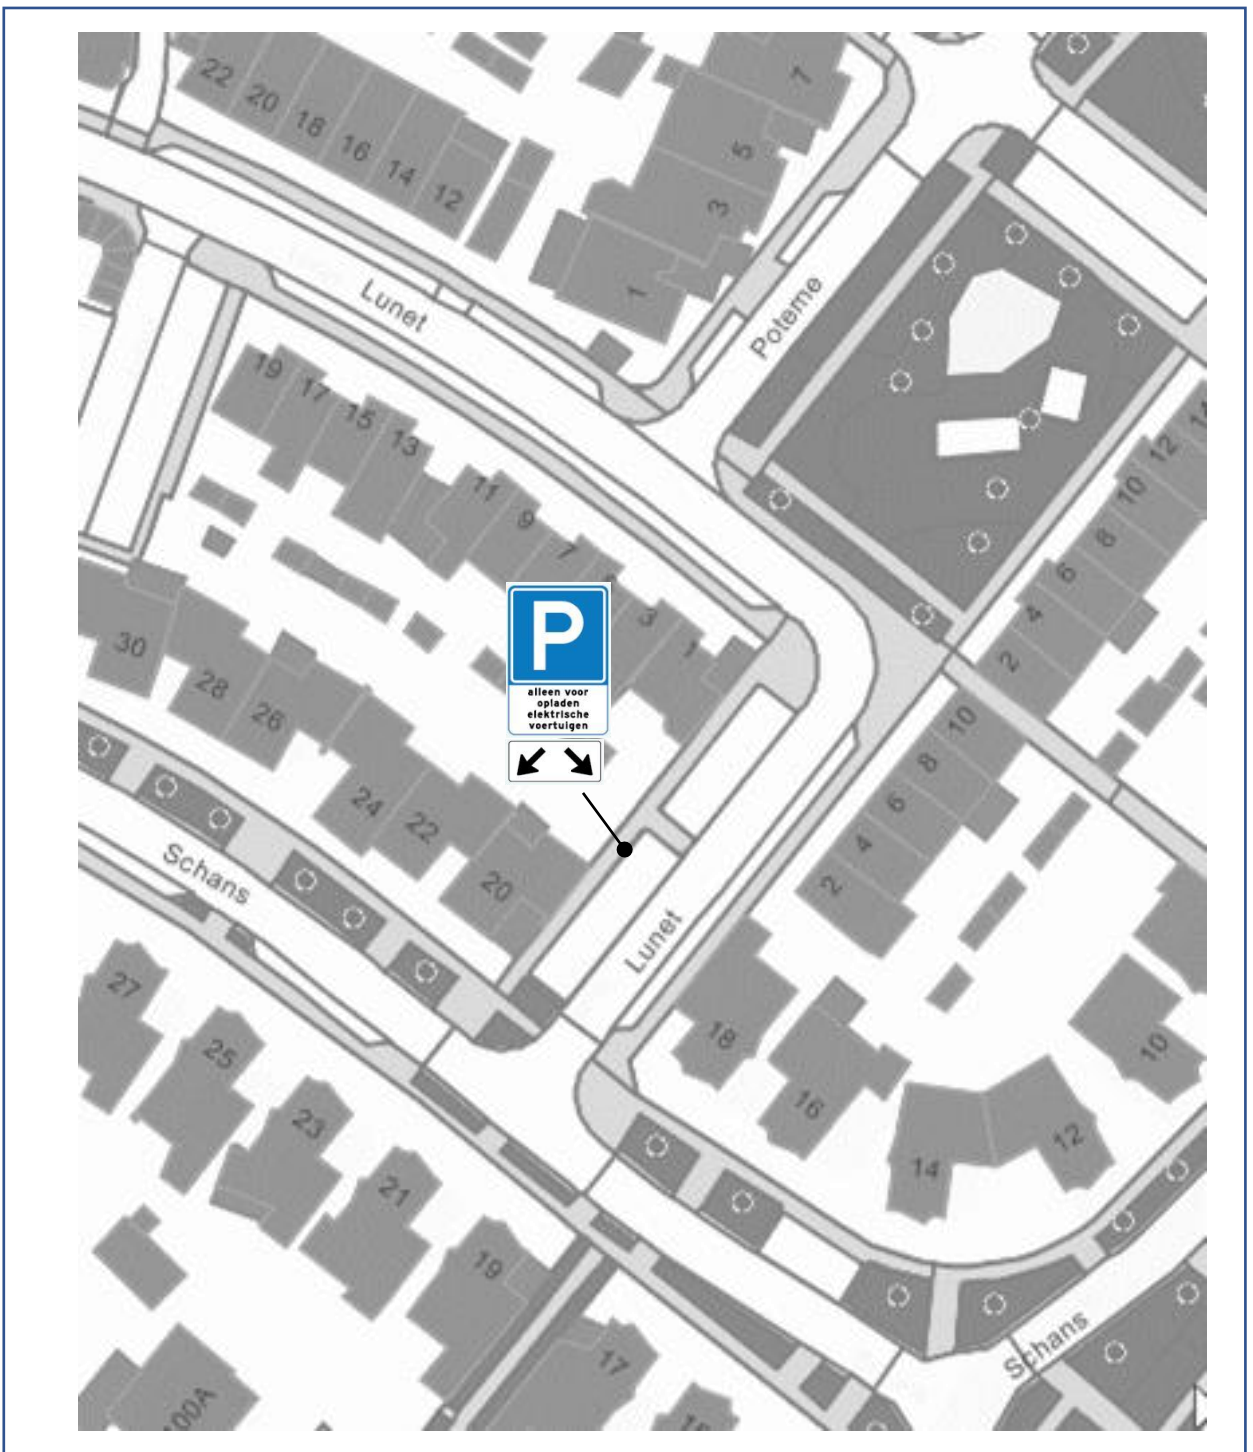

2023VB37 Tekening verkeersbesluit Verzamelverkeersbesluit Elaad - Abdijsgraven

2023VB37 Tekening verkeersbesluit Verzamelverkeersbesluit Elaad - Mariaplein

2023VB37 Tekening verkeersbesluit Verzamelverkeersbesluit Elaad - Pietershoek

2023VB37 Tekening verkeersbesluit Verzamelerverkeersbesluit Elaad - Sportlaan

2023VB37 Tekening verkeersbesluit Verzamelverkeersbesluit Elaad - Strijpsebaan

2023VB37 Tekening verkeersbesluit Verzamelverkeersbesluit Elaad - Blaarthemseweg

2023VB37 Tekening verkeersbesluit Verzamelverkeersbesluit Elaad - Bolwerk

**2023VB37 Tekening verkeersbesluit
Verzamelverkeersbesluit Elaad – De Dom**

2023VB37 Tekening verkeersbesluit Verzamelverkeersbesluit Elaad – Fazant

2023VB37 Tekening verkeersbesluit Verzamelerverkeersbesluit Elaad – Koning Kyrieweg

2023VB37 Tekening verkeersbesluit Verzamelverkeersbesluit Elaad – Oude Kerkstraat

2023VB37 Tekening verkeersbesluit Verzamelverkeersbesluit Elaad – Repel