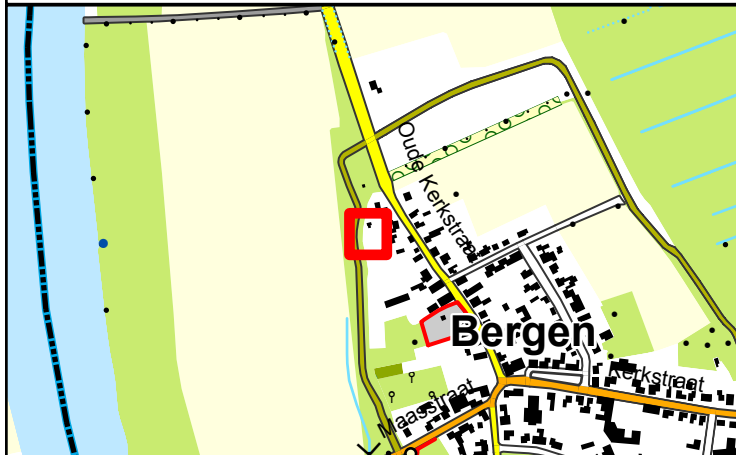

**Legenda**

 Verkoop

**Kadastrale situatie t.b.v. verkoop aan:**

Get.: 15-05-2023 H.J.	 <b>waterschap limburg</b> <small>met de omgeving, voor de omgeving</small>
Gew.: -	
Schaal: 1:250	Blad: xxx
Tek.nr.: WL-230535	Postbus 2207 Tel.: 088-8890100 6040 CC Roermond E.: info@waterschaplimburg.nl
Formaat: A4	© Topografie ESRI-Nederland / Dienst Kadaster

**Legenda**

 Verkoop

**Overzichtskaartje**

**Kadastrale situatie t.b.v. verkoop aan:**

Get.: 15-05-2023 H.J.	 <b>waterschap limburg</b> <i>met de omgeving, voor de omgeving</i>
Gew.: -	
Schaal: 1:250	Blad: xxx
Tek.nr.: WL-230535	Postbus 2207 Tel.: 088-8890100 6040 CC Roermond E.: info@waterschaplimburg.nl
Formaat: A4	© Topografie ESRI-Nederland / Dienst Kadaster