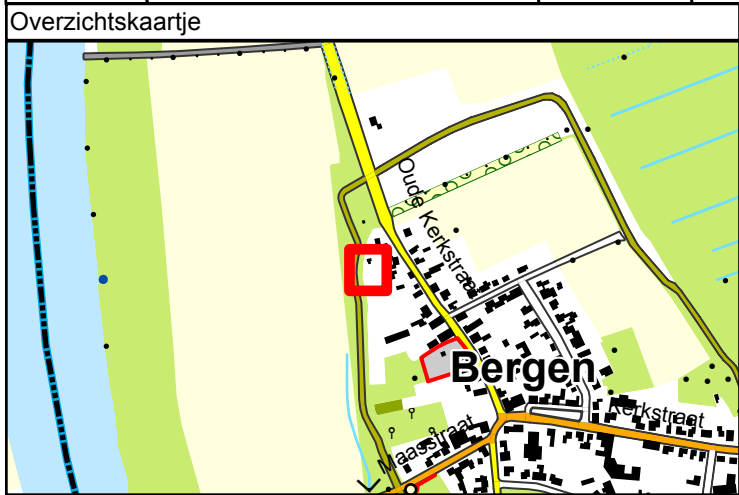

**Legenda**

 Verkoop

**Kadastrale situatie t.b.v. verkoop aan:**

Get.: 15-05-2023 H.J.	 <b>waterschap limburg</b> <small>met de omgeving, voor de omgeving</small>
Gew.: -	
Schaal: 1:250	Blad: xxx
Tek.nr.: WL-230535	Postbus 2207 Tel.: 088-8890100 6040 CC Roermond E.: info@waterschaplimburg.nl
Formaat: A4	© Topografie ESRI-Nederland / Dienst Kadaster

**Legenda**

 Verkoop

**Overzichtskaartje**

**Kadastrale situatie t.b.v. verkoop aan:**

Get.: 15-05-2023 H.J.	 <b>waterschap limburg</b> <i>met de omgeving, voor de omgeving</i>
Gew.: -	
Schaal: 1:250	Blad: xxx
Tek.nr.: WL-230535	Postbus 2207 Tel.: 088-8890100 6040 CC Roermond E.: info@waterschaplimburg.nl
Formaat: A4	© Topografie ESRI-Nederland / Dienst Kadaster