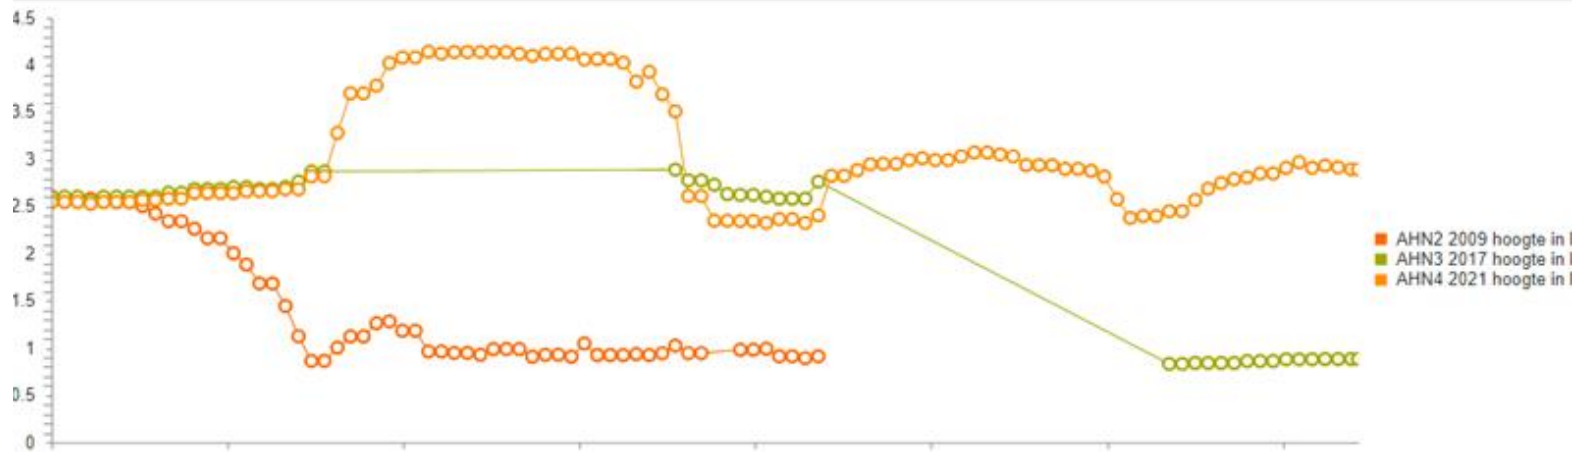

ProfileTool

813697-C