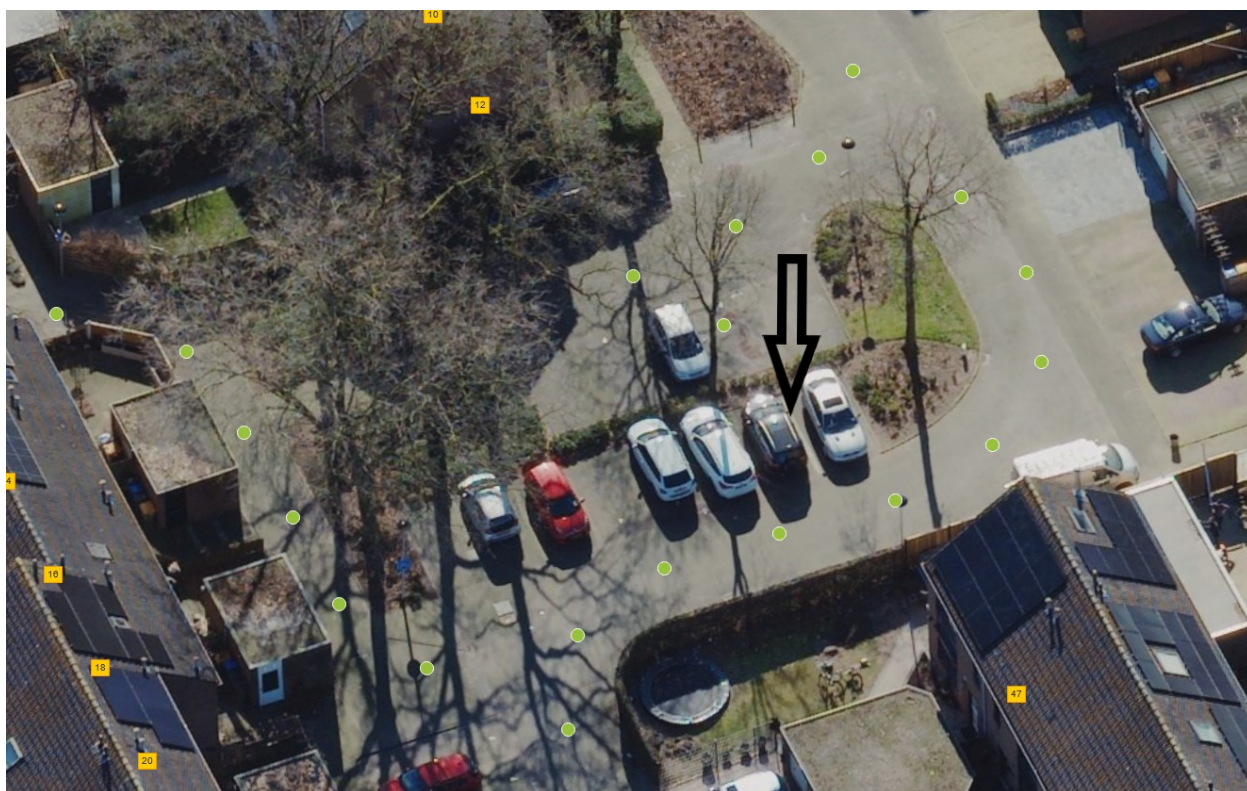

Bijlage: locatie laadpaal Dijkhof 47, Ede.

De laadpaal (met 2 aansluitingen) wordt geplaatst ter plaatse van de blauwe pijl.

Bijlage: locatie laadpaal Johnsondreef 1, Ede

De laadpaal (met 2 aansluitingen) wordt geplaatst ter plaatse van de pijlen (zwart + rood)