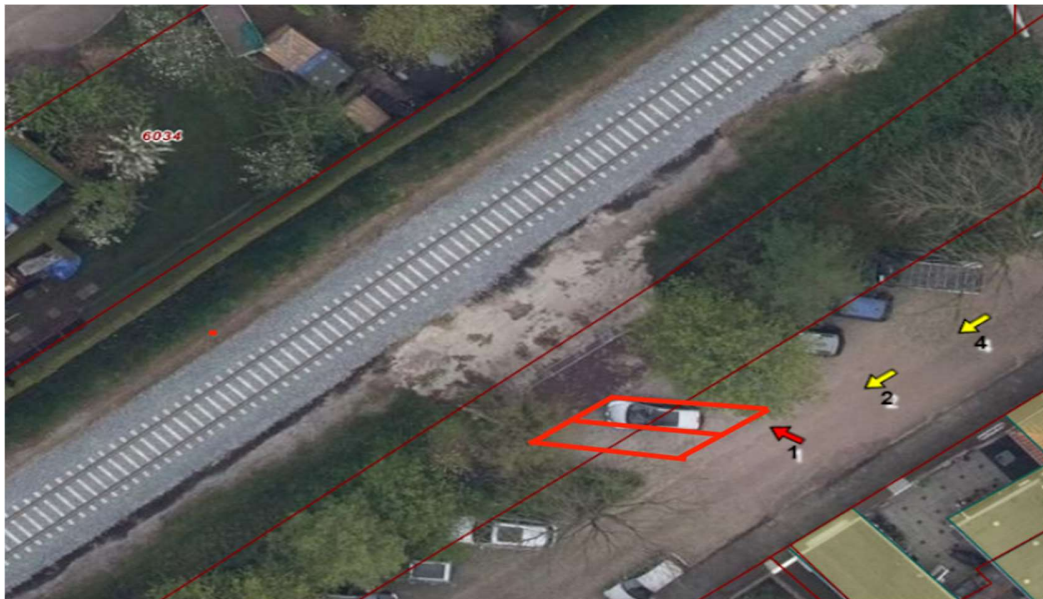

Kaartbijlage: reserveren parkeerplaats voor het opladen van elektrische auto's

**(Oude locaties) Ter hoogte van Parallelweg 9d te Sneek**

**(Gewijzigde locaties) Ter hoogte van Bloemstraat 33 te Sneek**