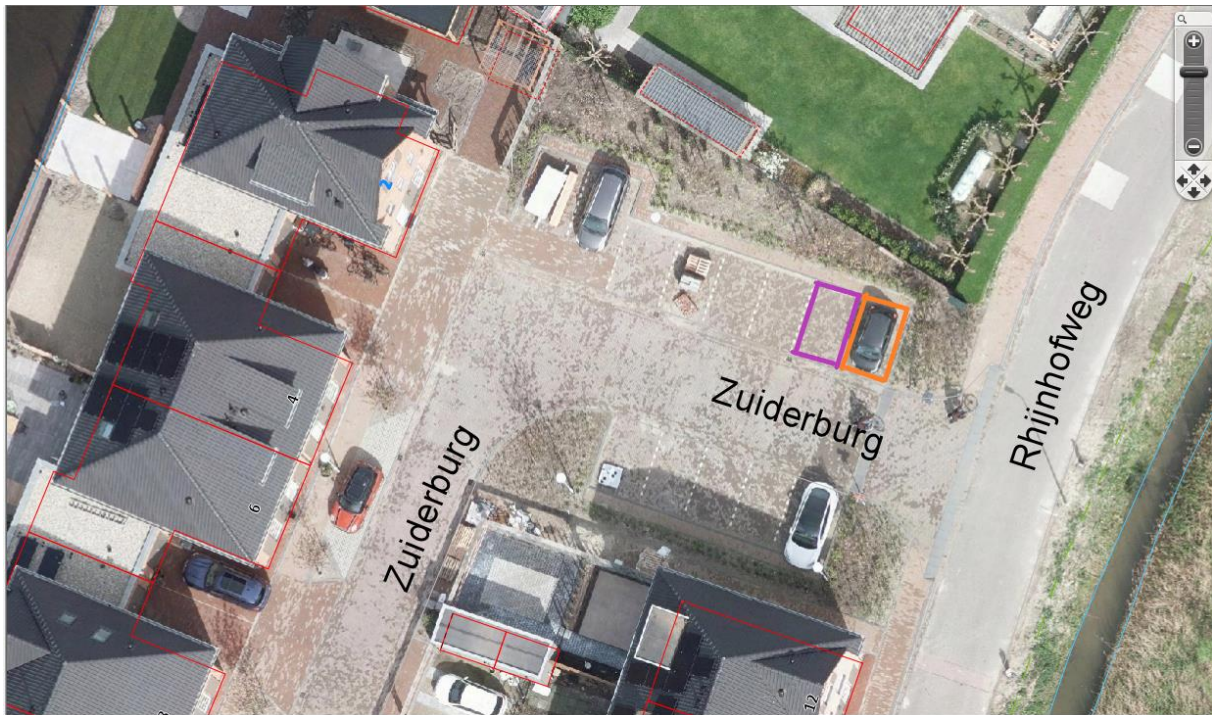

Locatiebepaling parkeerterrein Zuiderburg nabij perceel 2

Eén laadpaal (twee parkeervakken): Verkeersbord E8c met onderbord pijlen (OB504). Bij plaatsing wordt het oranje parkeervak gereserveerd. Als de vraag naar laden hoog wordt, dan wordt ook het paarse parkeervak gereserveerd.