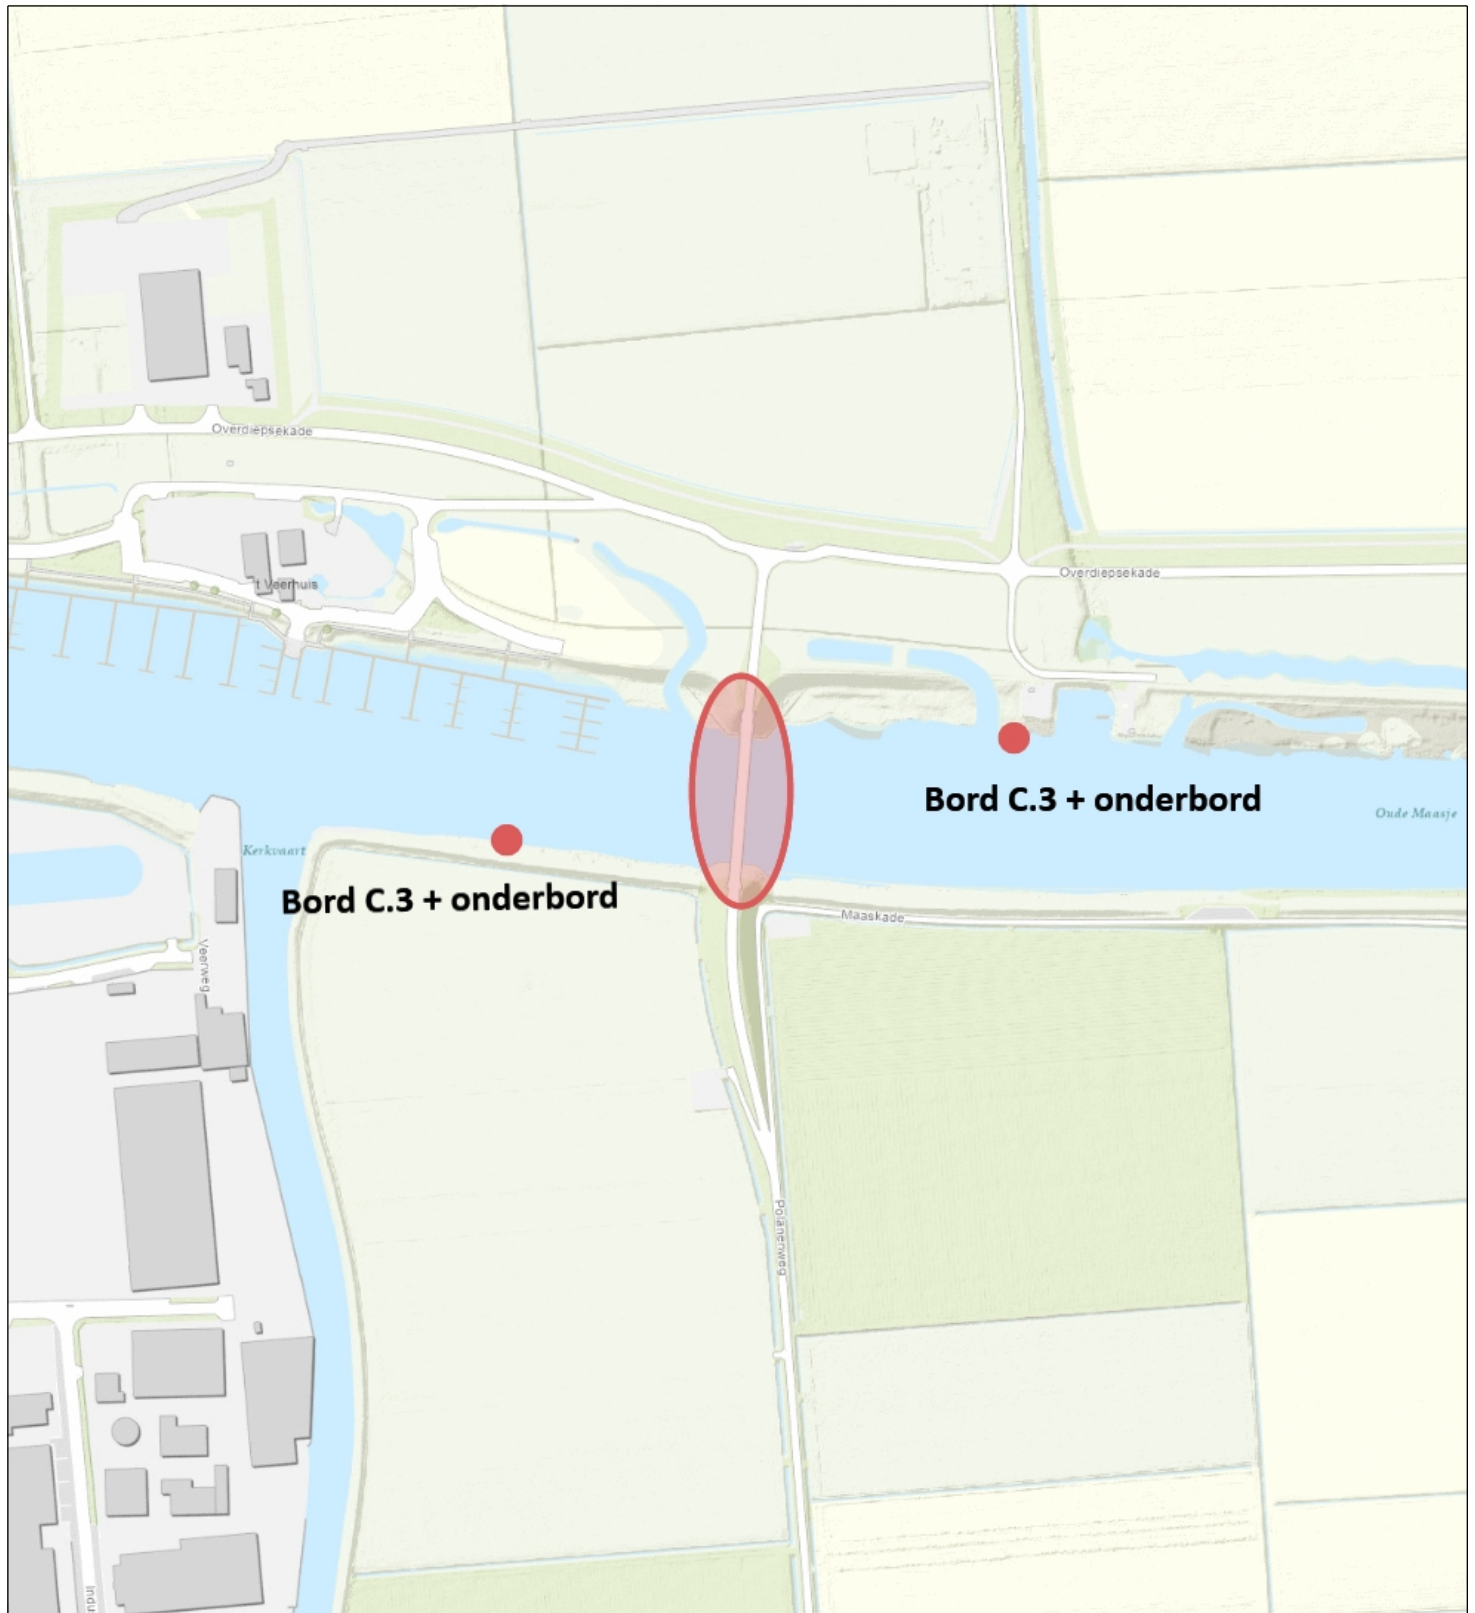

Tijdelijk afmeren koppelponton in vaarweg Oude Maasje thv Abraham Kampbrug te Waspik

Topo

Naam/Proces:

Tekening nummer:
827394-A

Datum: 03-10-2024

Formaat: A4

Schaal: 1:5,000