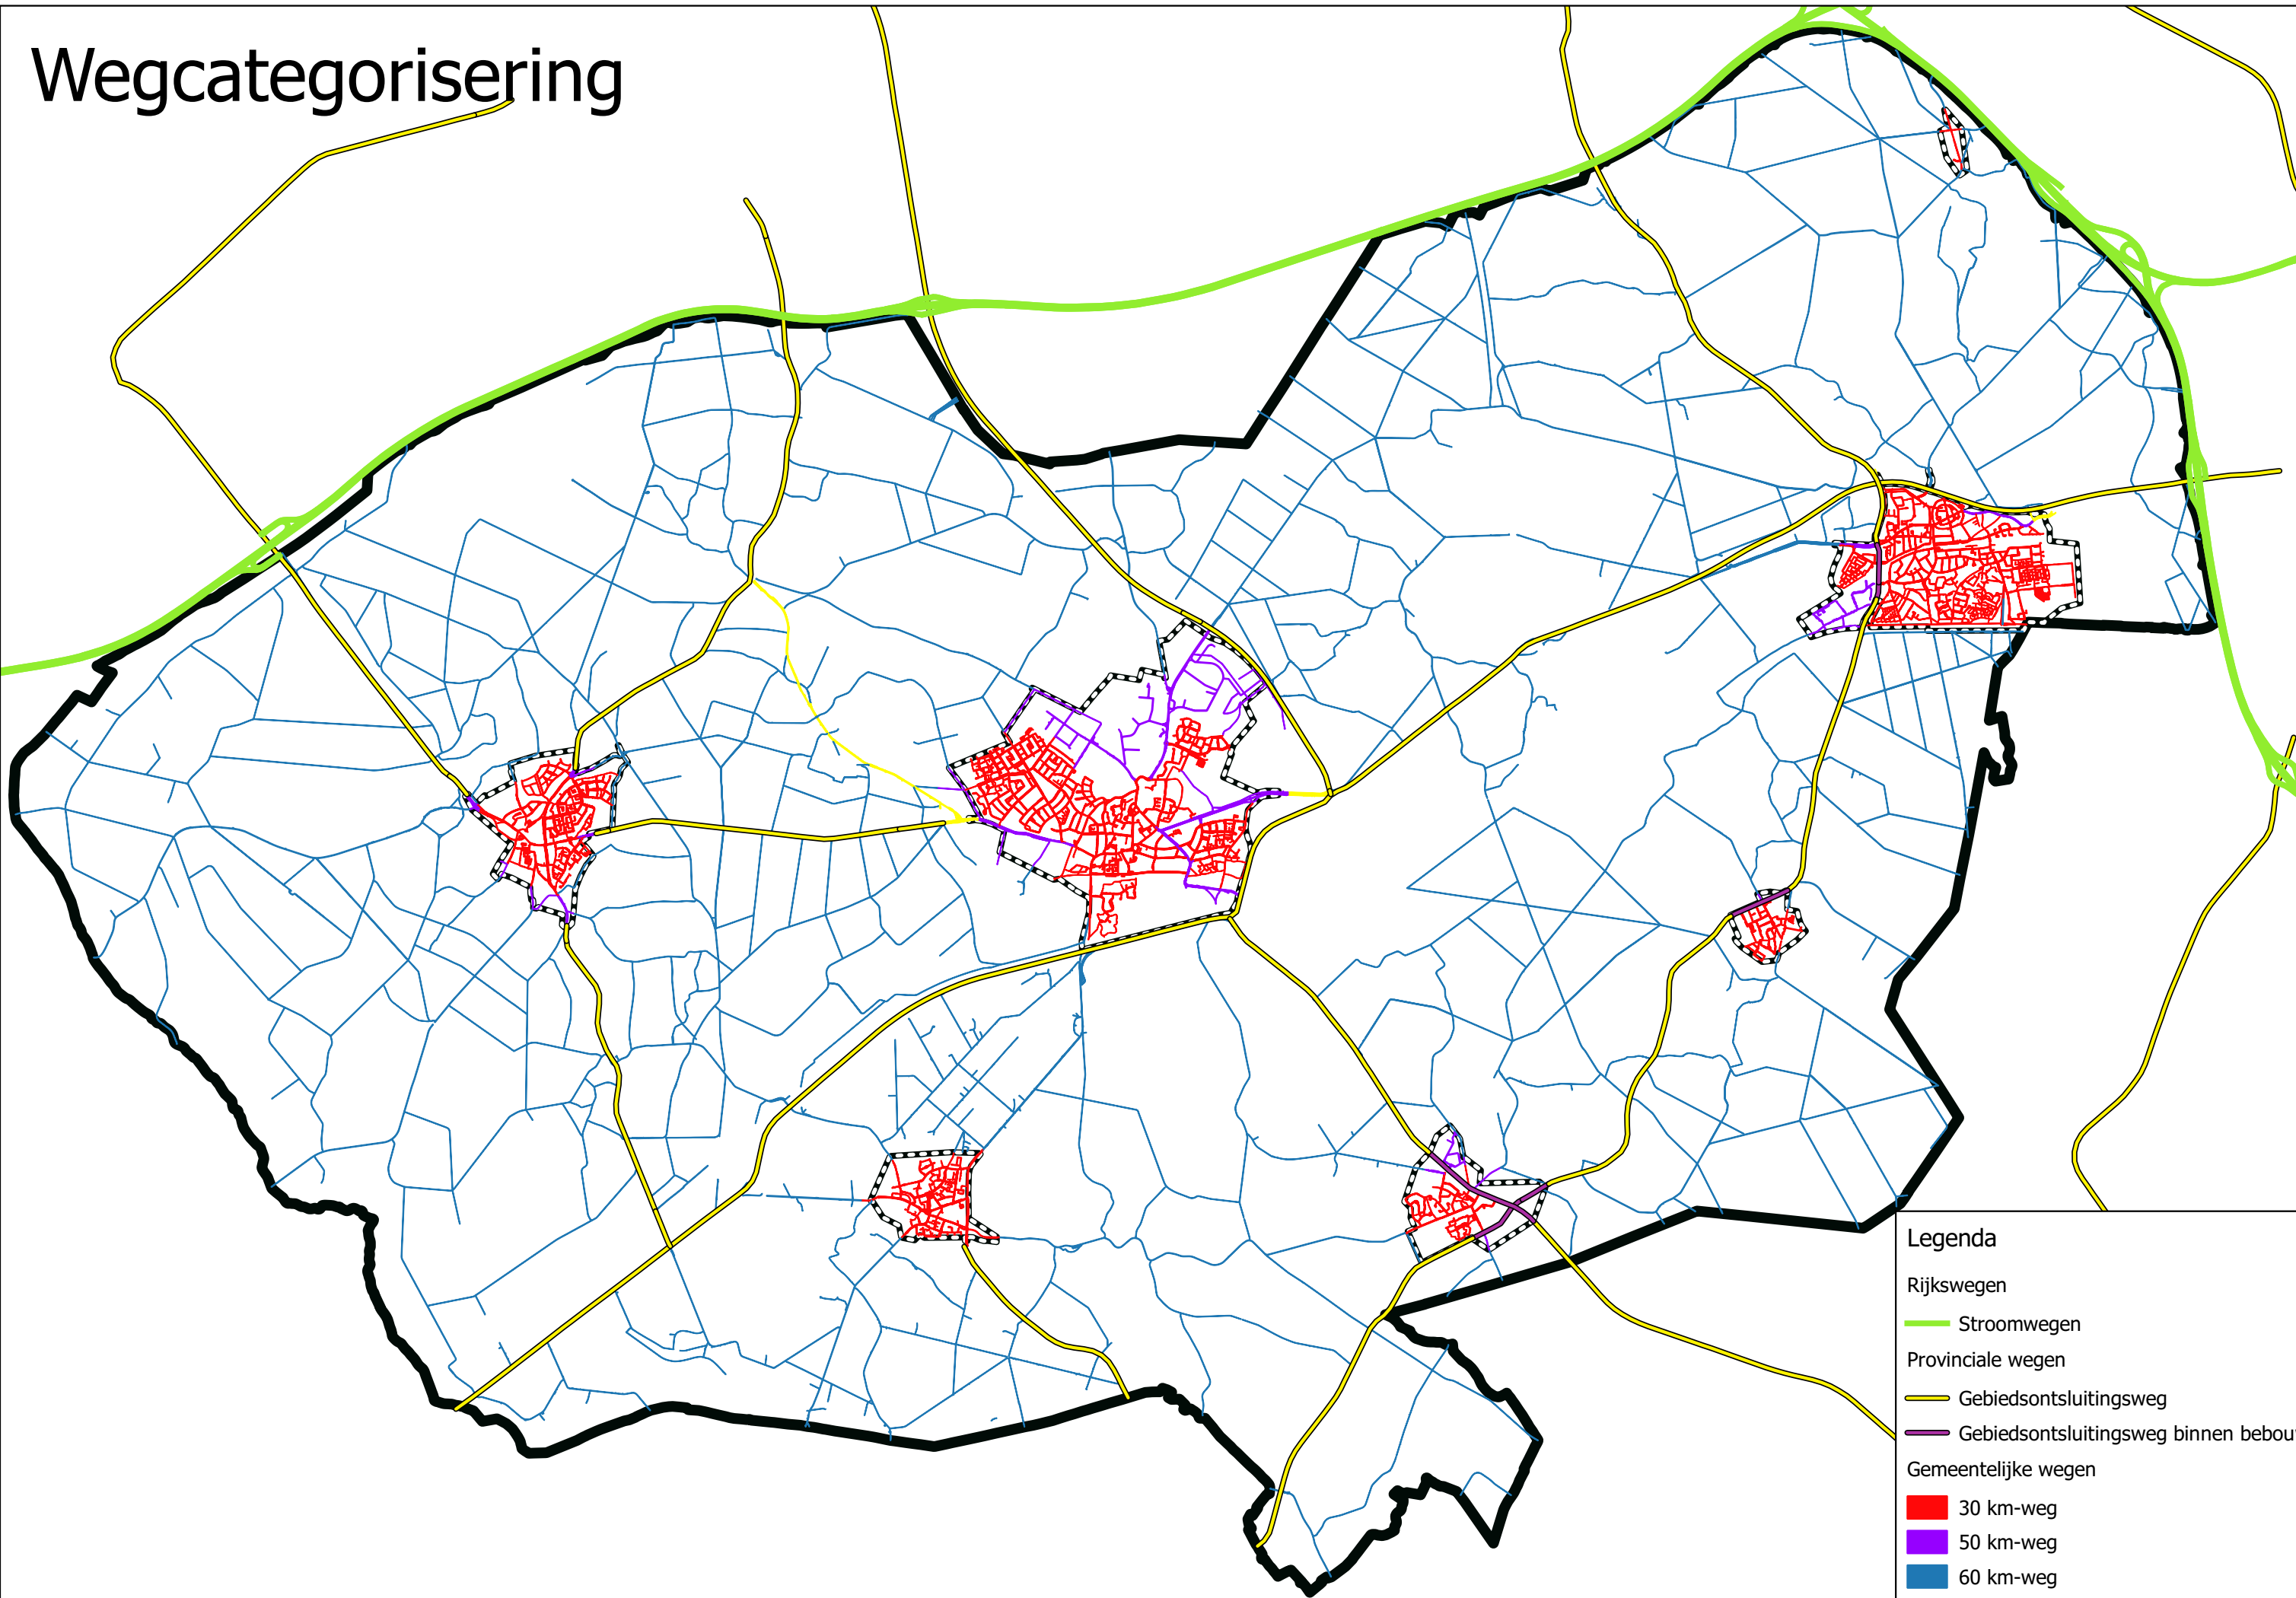

Wegcategorisering

Legenda

- Rijkswegen
- Stroomwegen
- Provinciale wegen
- Gebiedsontsluitingsweg
- Gebiedsontsluitingsweg binnen bebouwde kom
- Gemeentelijke wegen
- 30 km-weg
- 50 km-weg
- 60 km-weg
- 80 km-weg
- Komgrenzen wegenlegger
- Gemeentegrens