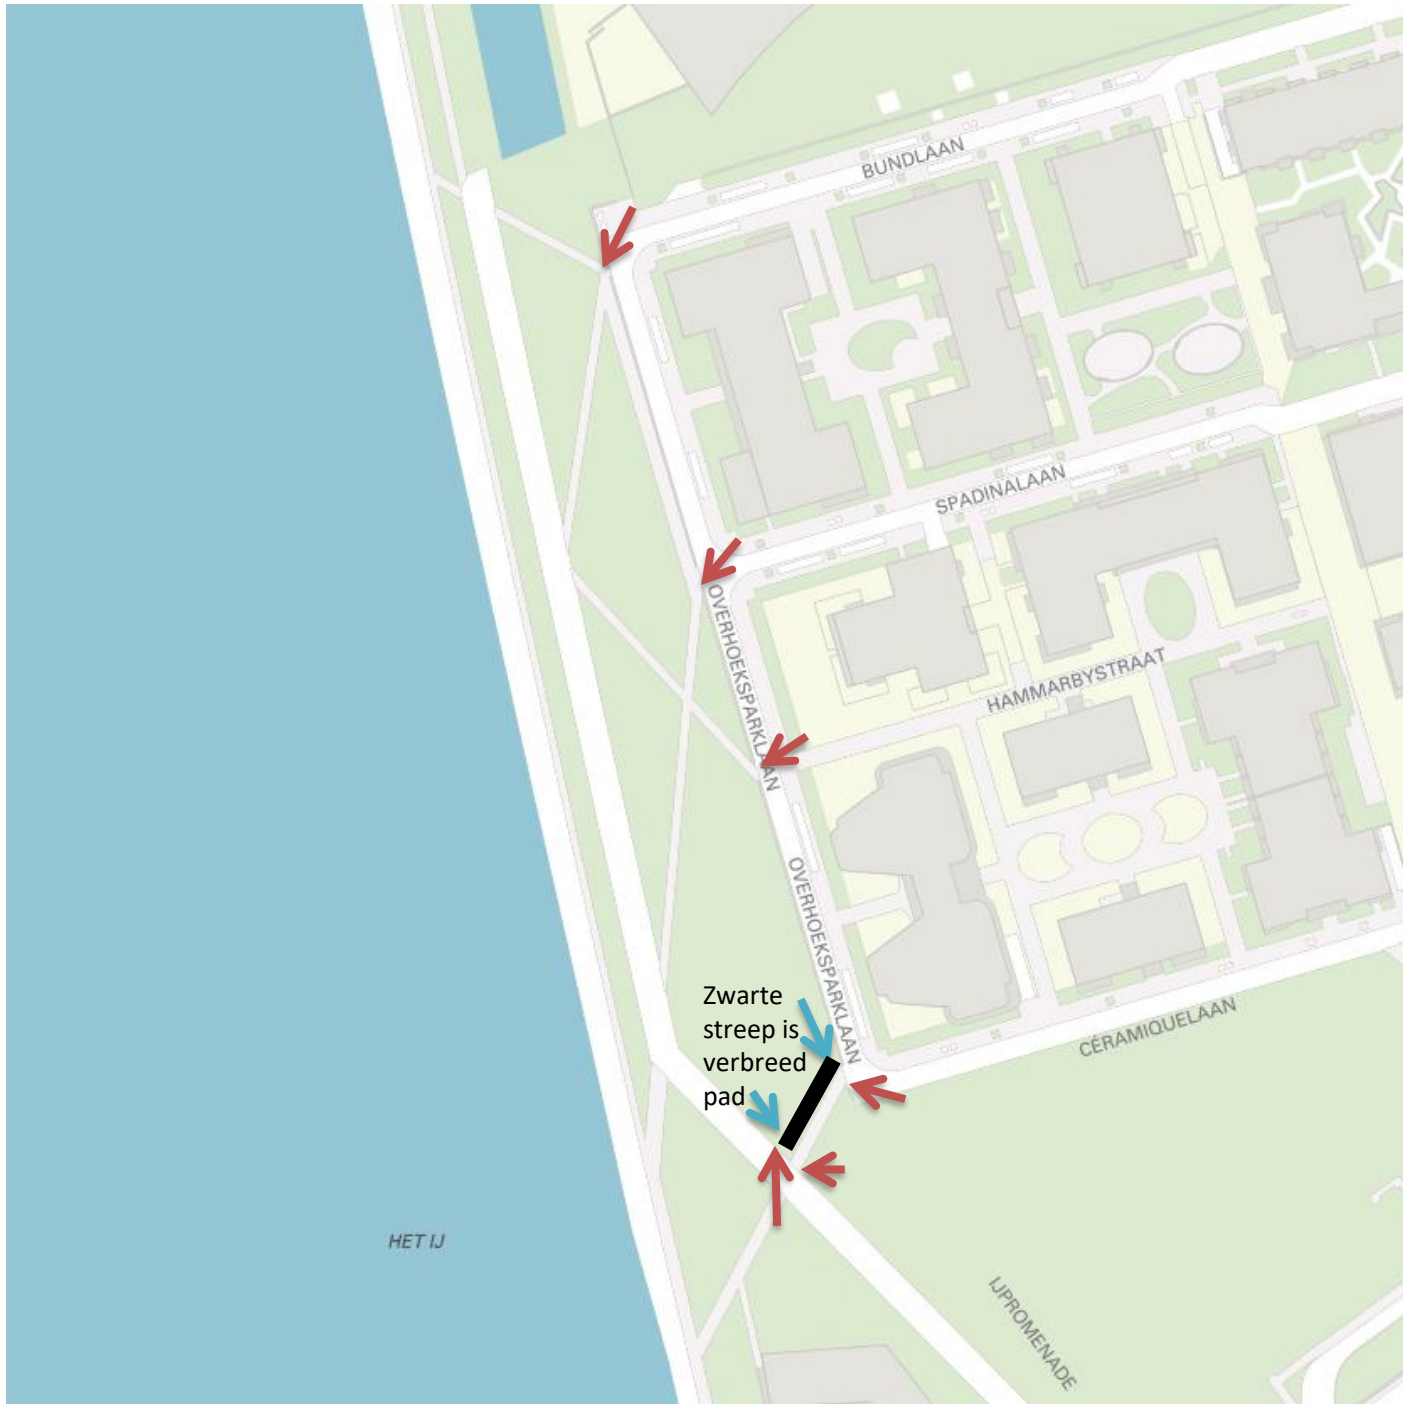

Legenda Huidige situatie

fetsen is toegestaan
snorfietzers verboden

Legenda Nieuwe situatie

Zwarte
streep is
verbreed
pad

HET IJ

LJPROMENADE

BUNDLAAN

SPADINALAAN

HAMMARBYSTRÅT

CÉRAMIQUELAAN

OVEHÖKSPARKLÅN

OVEHÖKSPARKLÅN