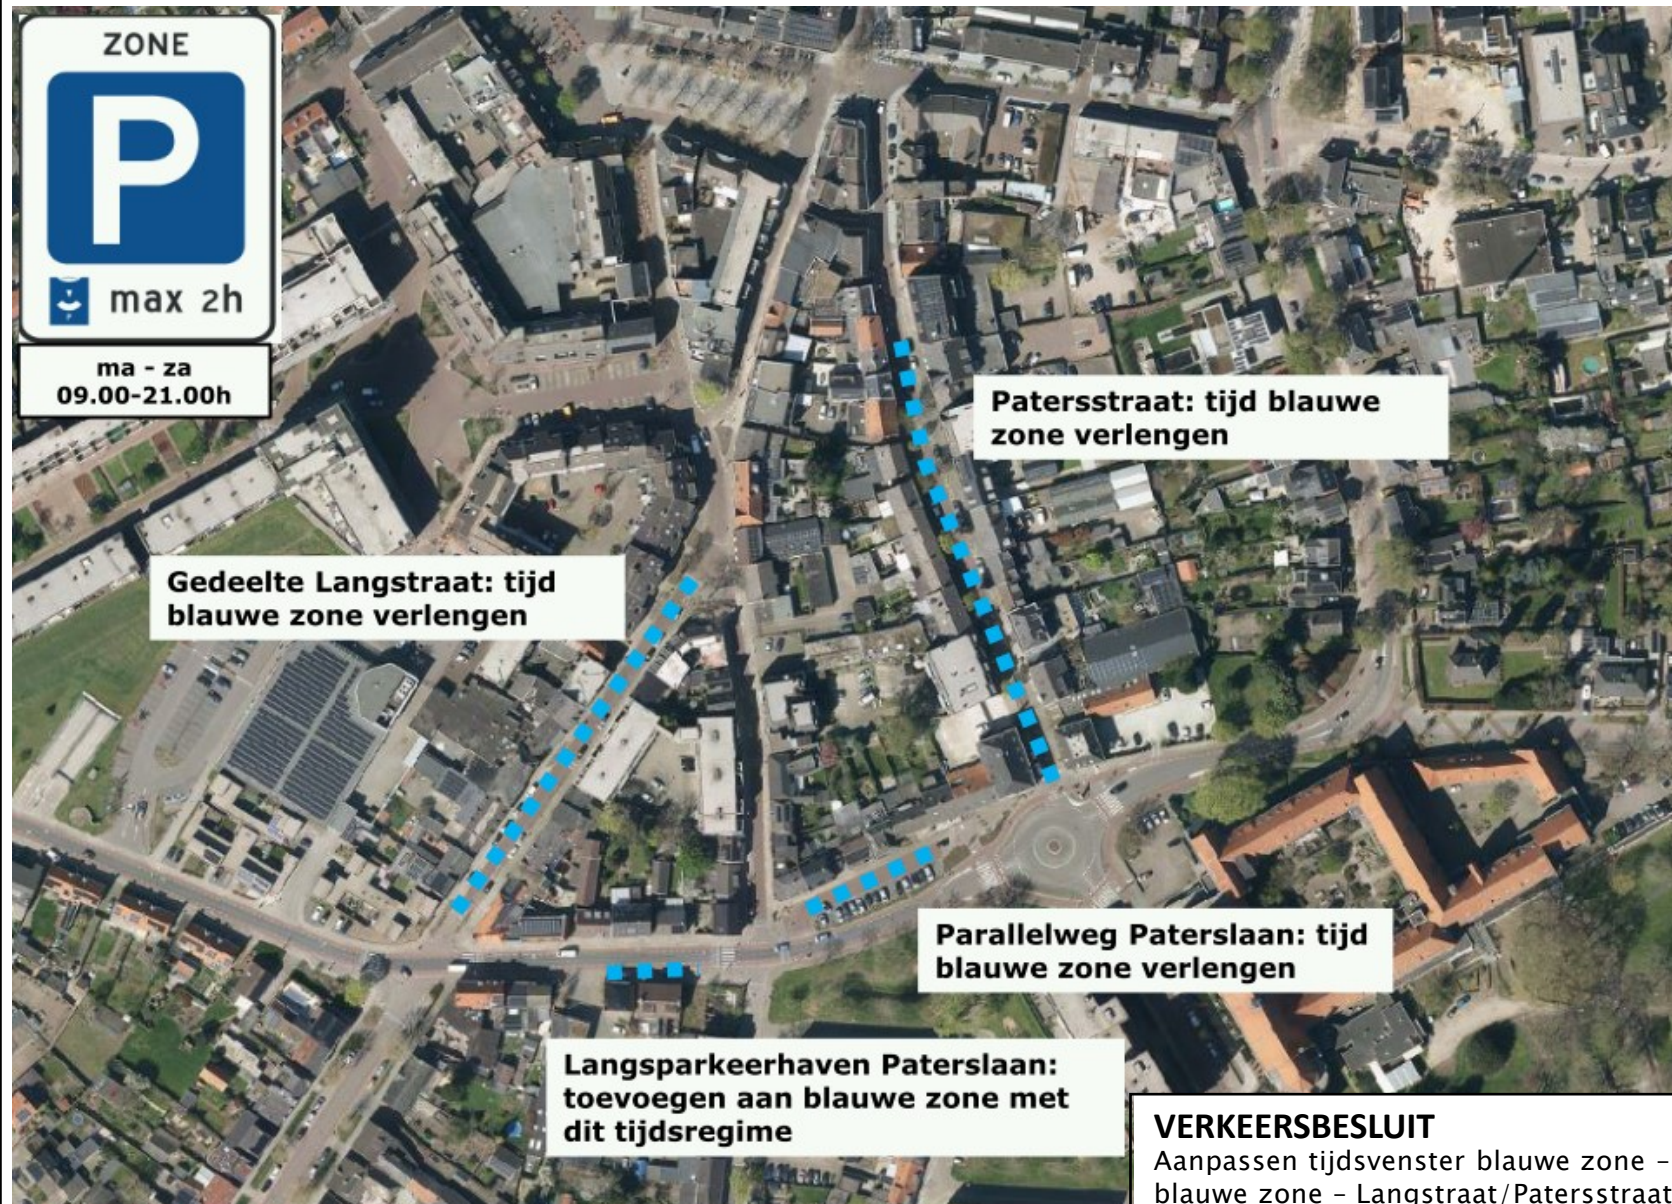

ma - za
09.00-21.00h

Gedeelte Langstraat: tijd blauwe zone verlengen

Paterstraat: tijd blauwe zone verlengen

Parallelweg Paterlaan: tijd blauwe zone verlengen

Langsparkeerhaven Paterlaan: toevoegen aan blauwe zone met dit tijdsregime

VERKEERSBESLUIT
Aanpassen tijdsvenster blauwe zone – Instellen blauwe zone – Langstraat/Paterstraat en (parallelweg) Paterlaan – Venray