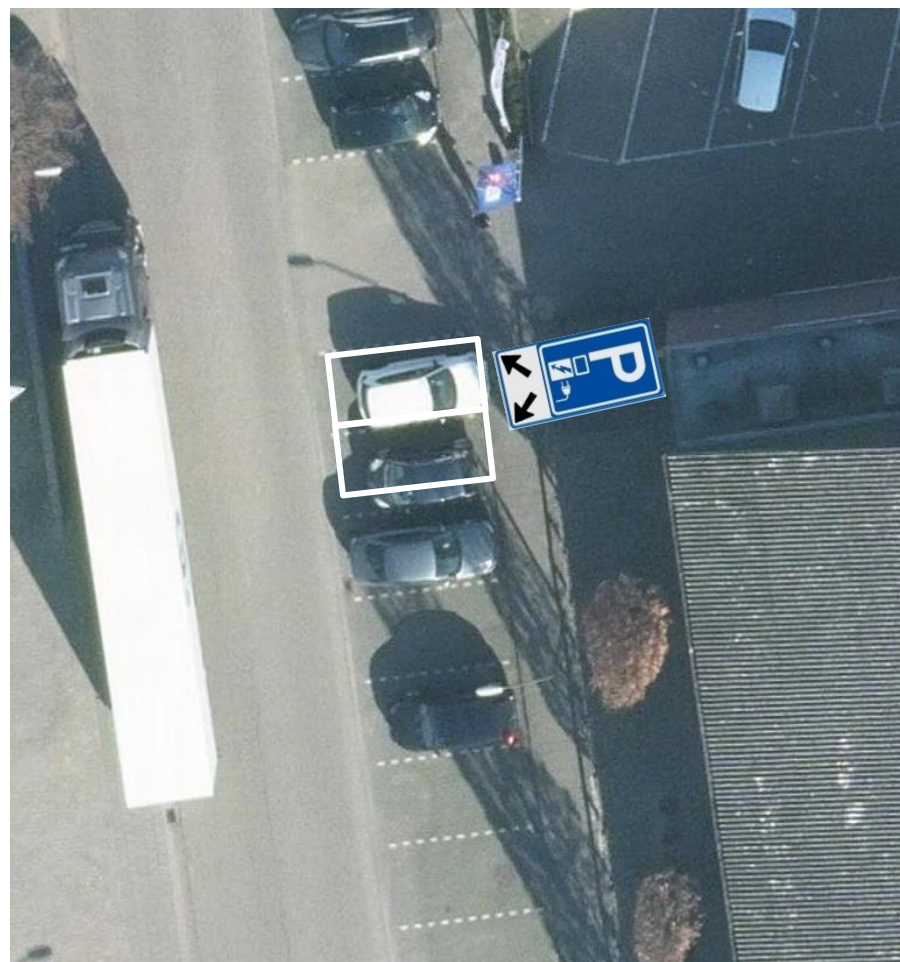

BIJLAGENUMMER: VB2024-57

LOCATIES VEEN:

1. Bagijnhof 21
2. De Bruijnstraat 17

BEBORDING
E8o + OB5o4

Locatiekenmerk: VB2024-57-1

Veen
Bagijnhof 21

Locatiekenmerk:

VB2024-57-2

Veen

De Bruijnstraat 17