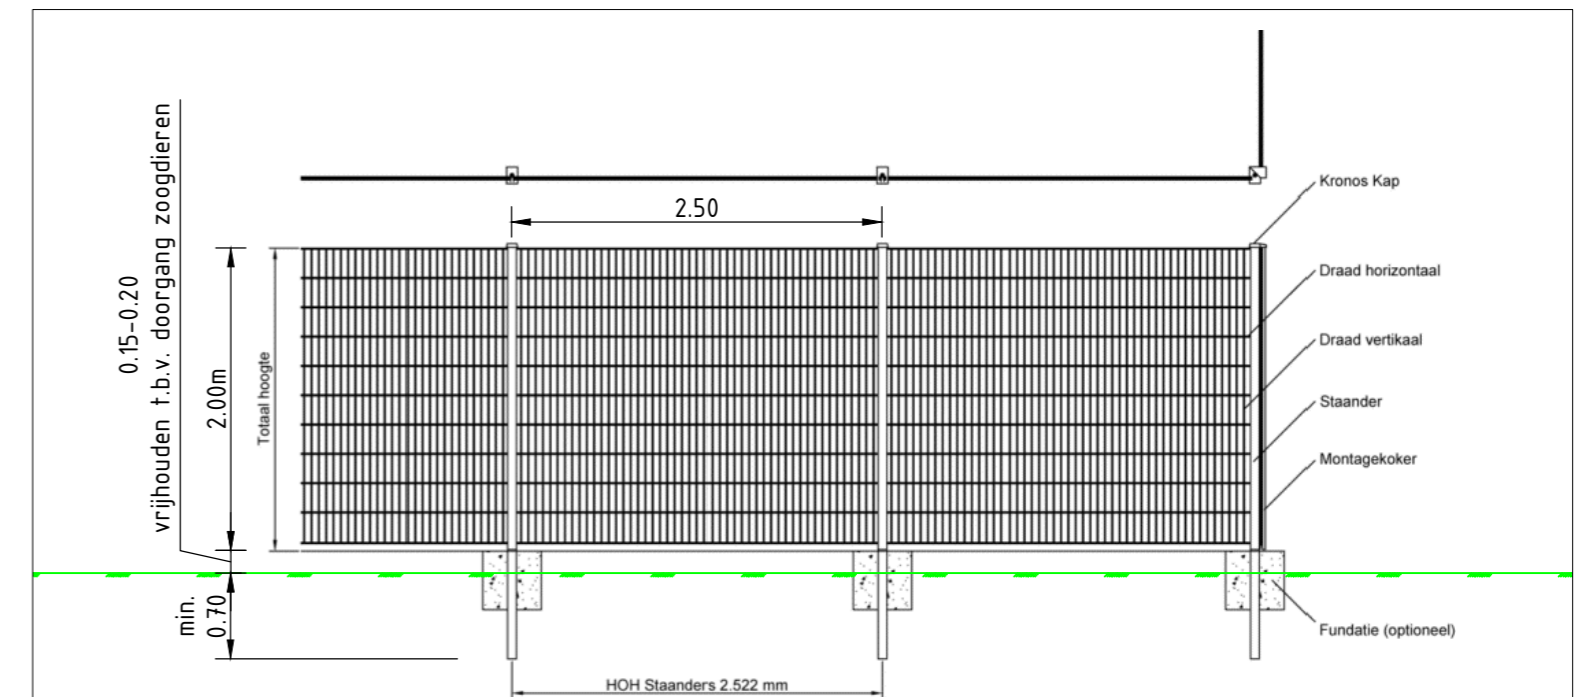

Aanzicht A-A
SCHAAL 1 : 100

Aanzicht B-B
SCHAAL 1 : 100

Aanzicht C-C
SCHAAL 1 : 100

Principe zonnepaneel
SCHAAL 1 : 100

hekwerk donkergroen uitvoeren
Detail hekwerk
SCHAAL 1 : 50

OPMERKINGEN:

- MAATVOERING IN METERS TENZIJ ANDERS AANGEGEVEN

Waterschap Rivierenland
Bezoekadres: De Blomboogerd 1, 4003 BX, Tiel, tel: (0344) 64 90 90, URL: www.waterschaprivierenland.nl
Postadres: postbus 599, 4000 AN, Tiel

Project:	Opstellingstekening zonnepark RWZI Gendt		
Onderdeel:	Overzicht met aanzichten en details		
Projectnr:	100729	Datum:	28-07-2023
Getekend:	PID	Status:	SO
Gecontroleerd:	OVG	Versie:	1.0
Besteksnr:		Schaal:	1:100 / 1:50
Tekeningnr:		Formaat:	A2