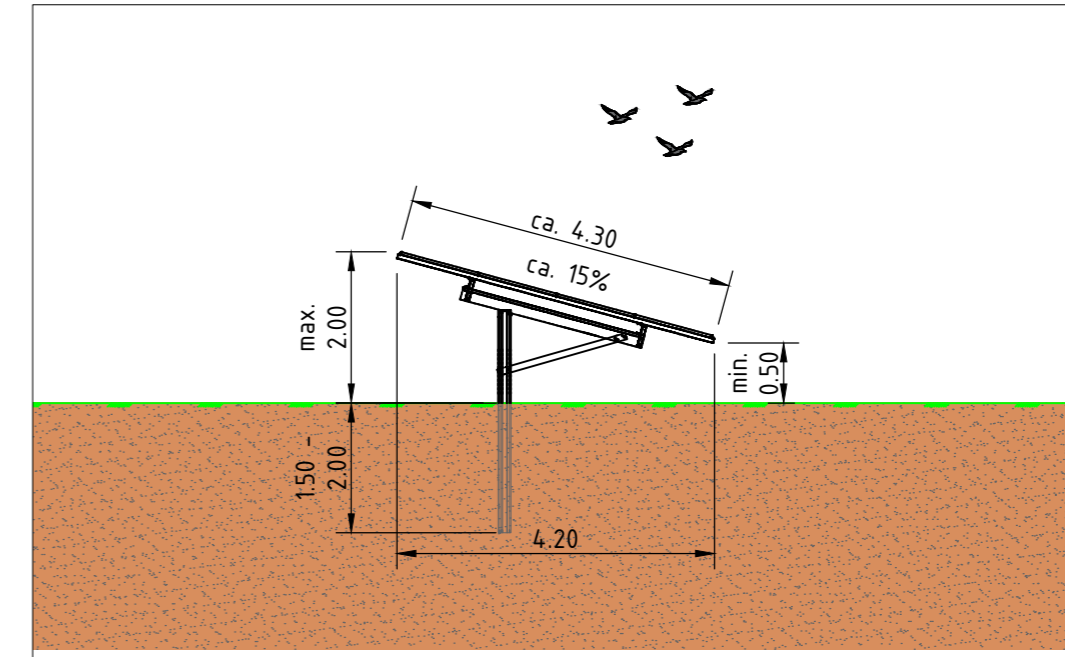

Aanzicht A-A
SCHAAL 1 : 100

Aanzicht B-B
SCHAAL 1 : 100

Aanzicht C-C
SCHAAL 1 : 100

Principe zonnepaneel
SCHAAL 1 : 100

hekwerk donkergroen uitvoeren
Detail hekwerk
SCHAAL 1 : 50

OPMERKINGEN:

- MAATVOERING IN METERS TENZIJ ANDERS AANGEGEVEN

Waterschap Rivierenland
Bezoekadres: De Blomboogerd 1, 4003 BX, Tiel, tel: (0344) 64 90 90, URL: www.waterschaprivierenland.nl
Postadres: postbus 599, 4000 AN, Tiel

Project:	Opstellingstekening zonnepark RWZI Gendt		
Onderdeel:	Overzicht met aanzichten en details		
Projectnr:	100729	Datum:	28-07-2023
Getekend:	PID	Status:	SO
Gecontroleerd:	OVG	Versie:	1.0
Besteksnr:		Schaal:	1:100 / 1:50
Tekeningnr:		Formaat:	A2