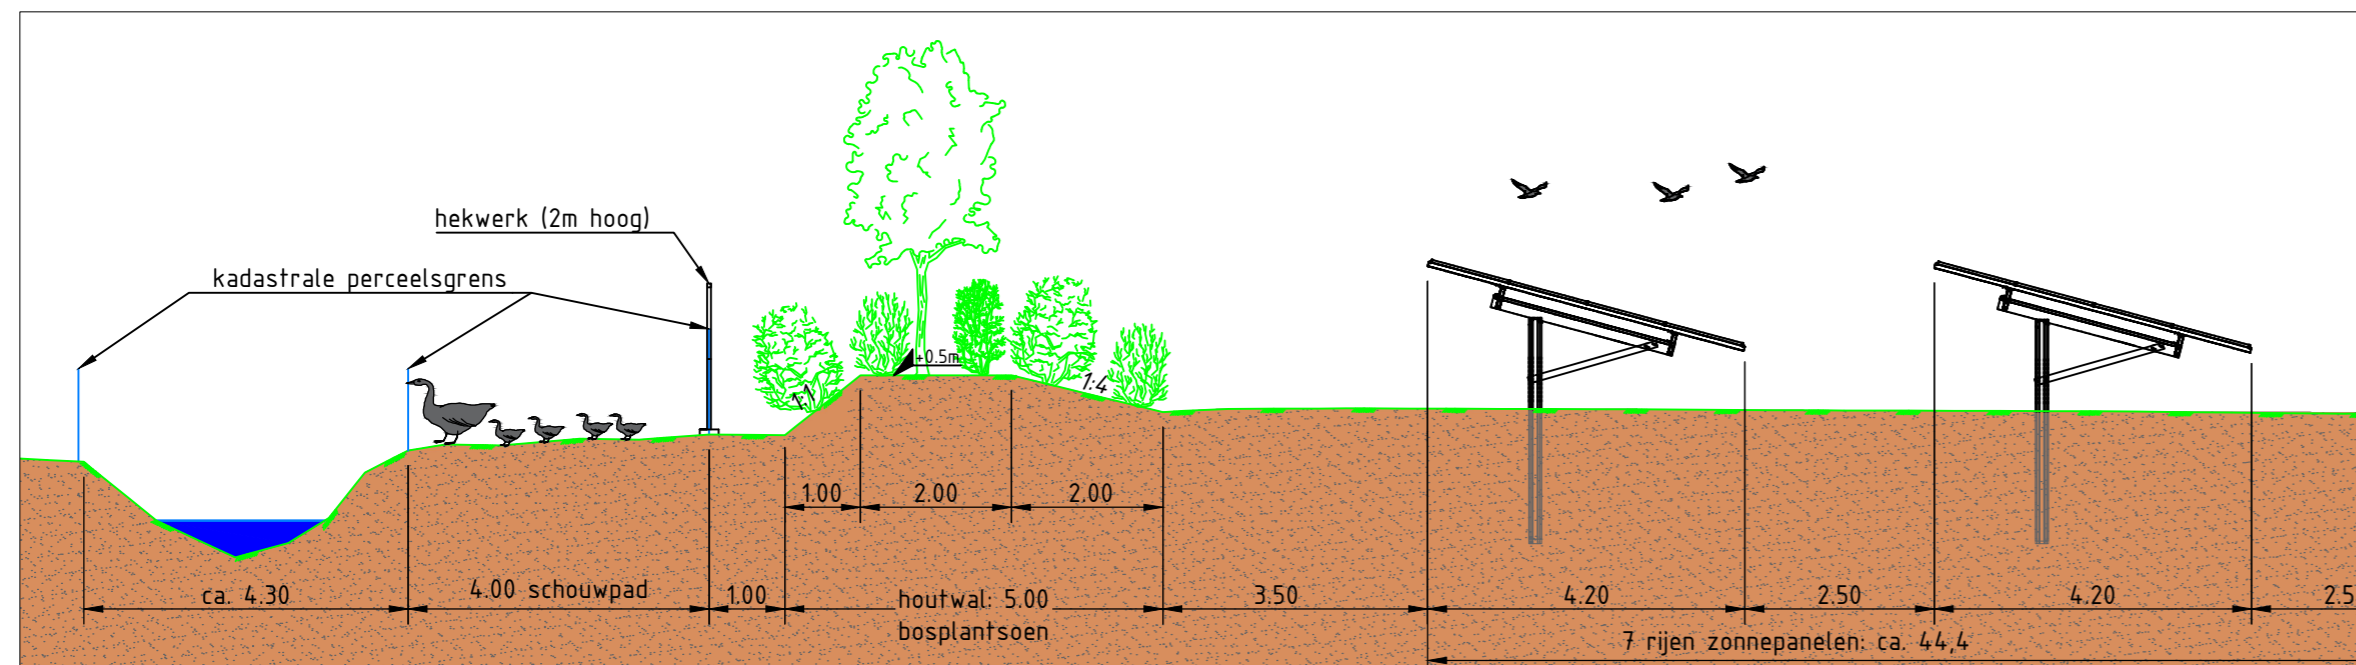

Aanzicht A-A
SCHAAL 1 : 100

Aanzicht B-B
SCHAAL 1 : 100

Aanzicht C-C
SCHAAL 1 : 100

Principe zonnepaneel
SCHAAL 1 : 100

hekwerk donkergroen uitvoeren
Detail hekwerk
SCHAAL 1 : 50

OPMERKINGEN:

- MAATVOERING IN METERS TENZIJ ANDERS AANGEGEVEN

Waterschap Rivierenland
Bezoekadres: De Blomboogerd 1, 4003 BX, Tiel, tel: (0344) 64 90 90, URL: www.waterschaprivierenland.nl
Postadres: postbus 599, 4000 AN, Tiel

Project:	Opstellingstekening zonnepark RWZI Gendt		
Onderdeel:	Overzicht met aanzichten en details		
Projectnr:	100729	Datum:	28-07-2023
Getekend:	PID	Status:	SO
Gecontroleerd:	OVG	Versie:	1.0
Besteksnr:		Schaal:	1:100 / 1:50
Tekeningnr:		Formaat:	A2