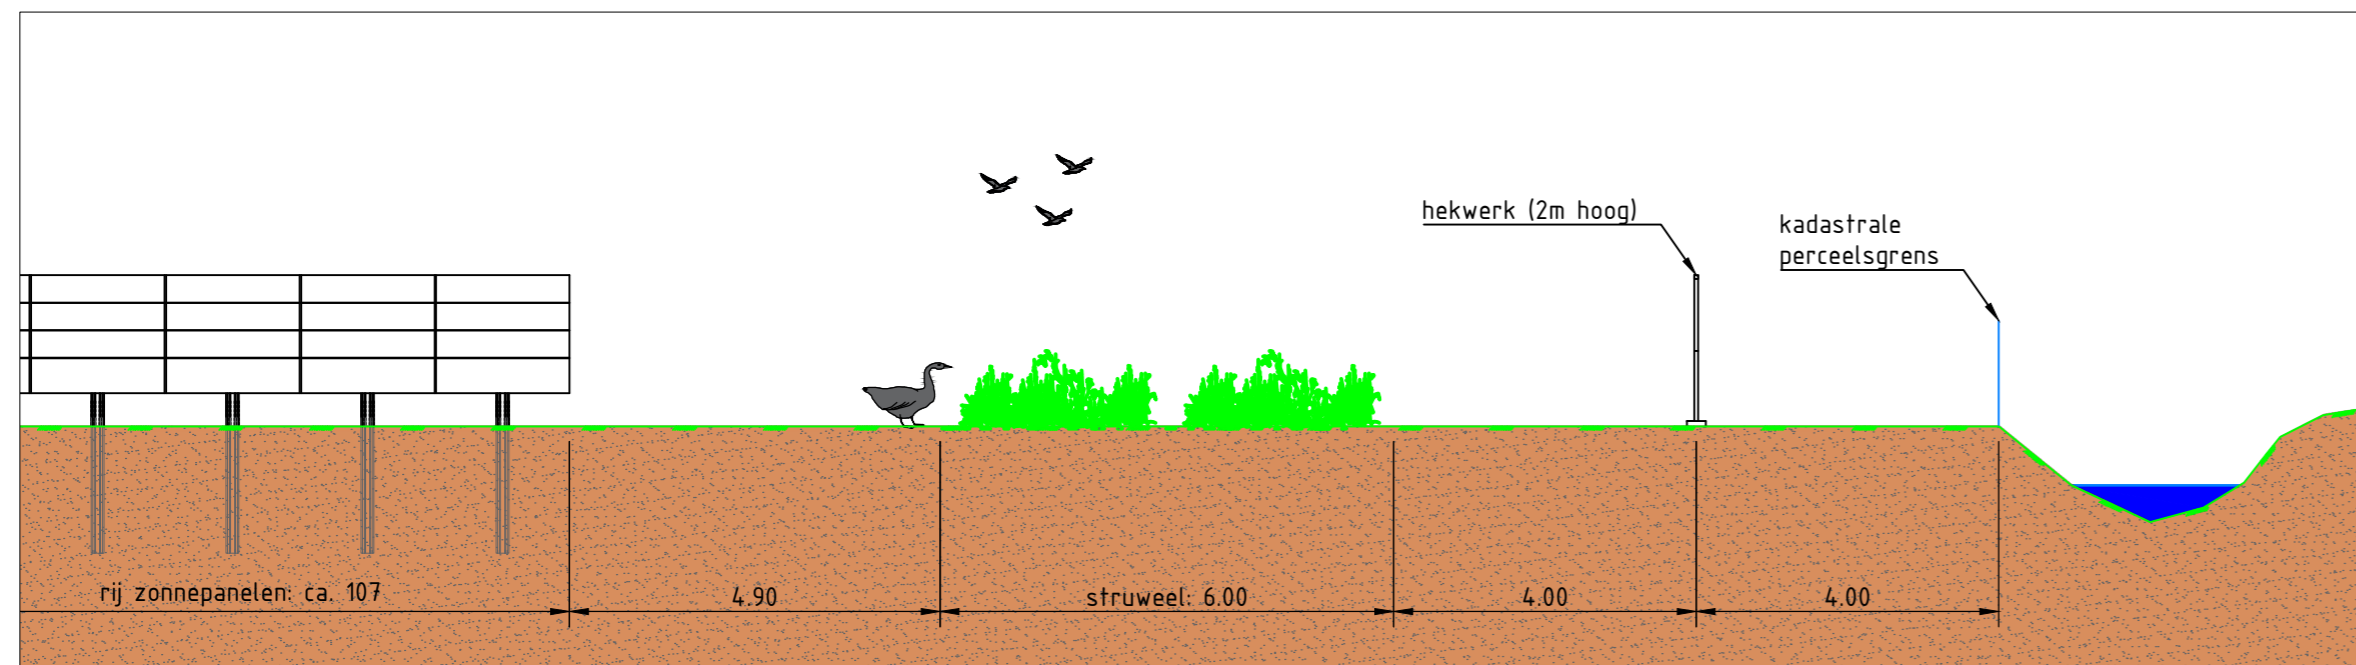

Aanzicht A-A
SCHAAL 1 : 100

Aanzicht B-B
SCHAAL 1 : 100

Aanzicht C-C
SCHAAL 1 : 100

Principe zonnepaneel
SCHAAL 1 : 100

hekwerk donkergroen uitvoeren
Detail hekwerk
SCHAAL 1 : 50

OPMERKINGEN:

- MAATVOERING IN METERS TENZIJ ANDERS AANGEGEVEN

Waterschap Rivierenland
Bezoekadres: De Blomboogerd 1, 4003 BX, Tiel, tel: (0344) 64 90 90, URL: www.waterschaprivierenland.nl
Postadres: postbus 599, 4000 AN, Tiel

Project:	Opstellingstekening zonnepark RWZI Gendt		
Onderdeel:	Overzicht met aanzichten en details		
Projectnr:	100729	Datum:	28-07-2023
Getekend:	PID	Status:	SO
Gecontroleerd:	OVG	Versie:	1.0
Besteksnr:		Schaal:	1:100 / 1:50
Tekeningnr:		Formaat:	A2