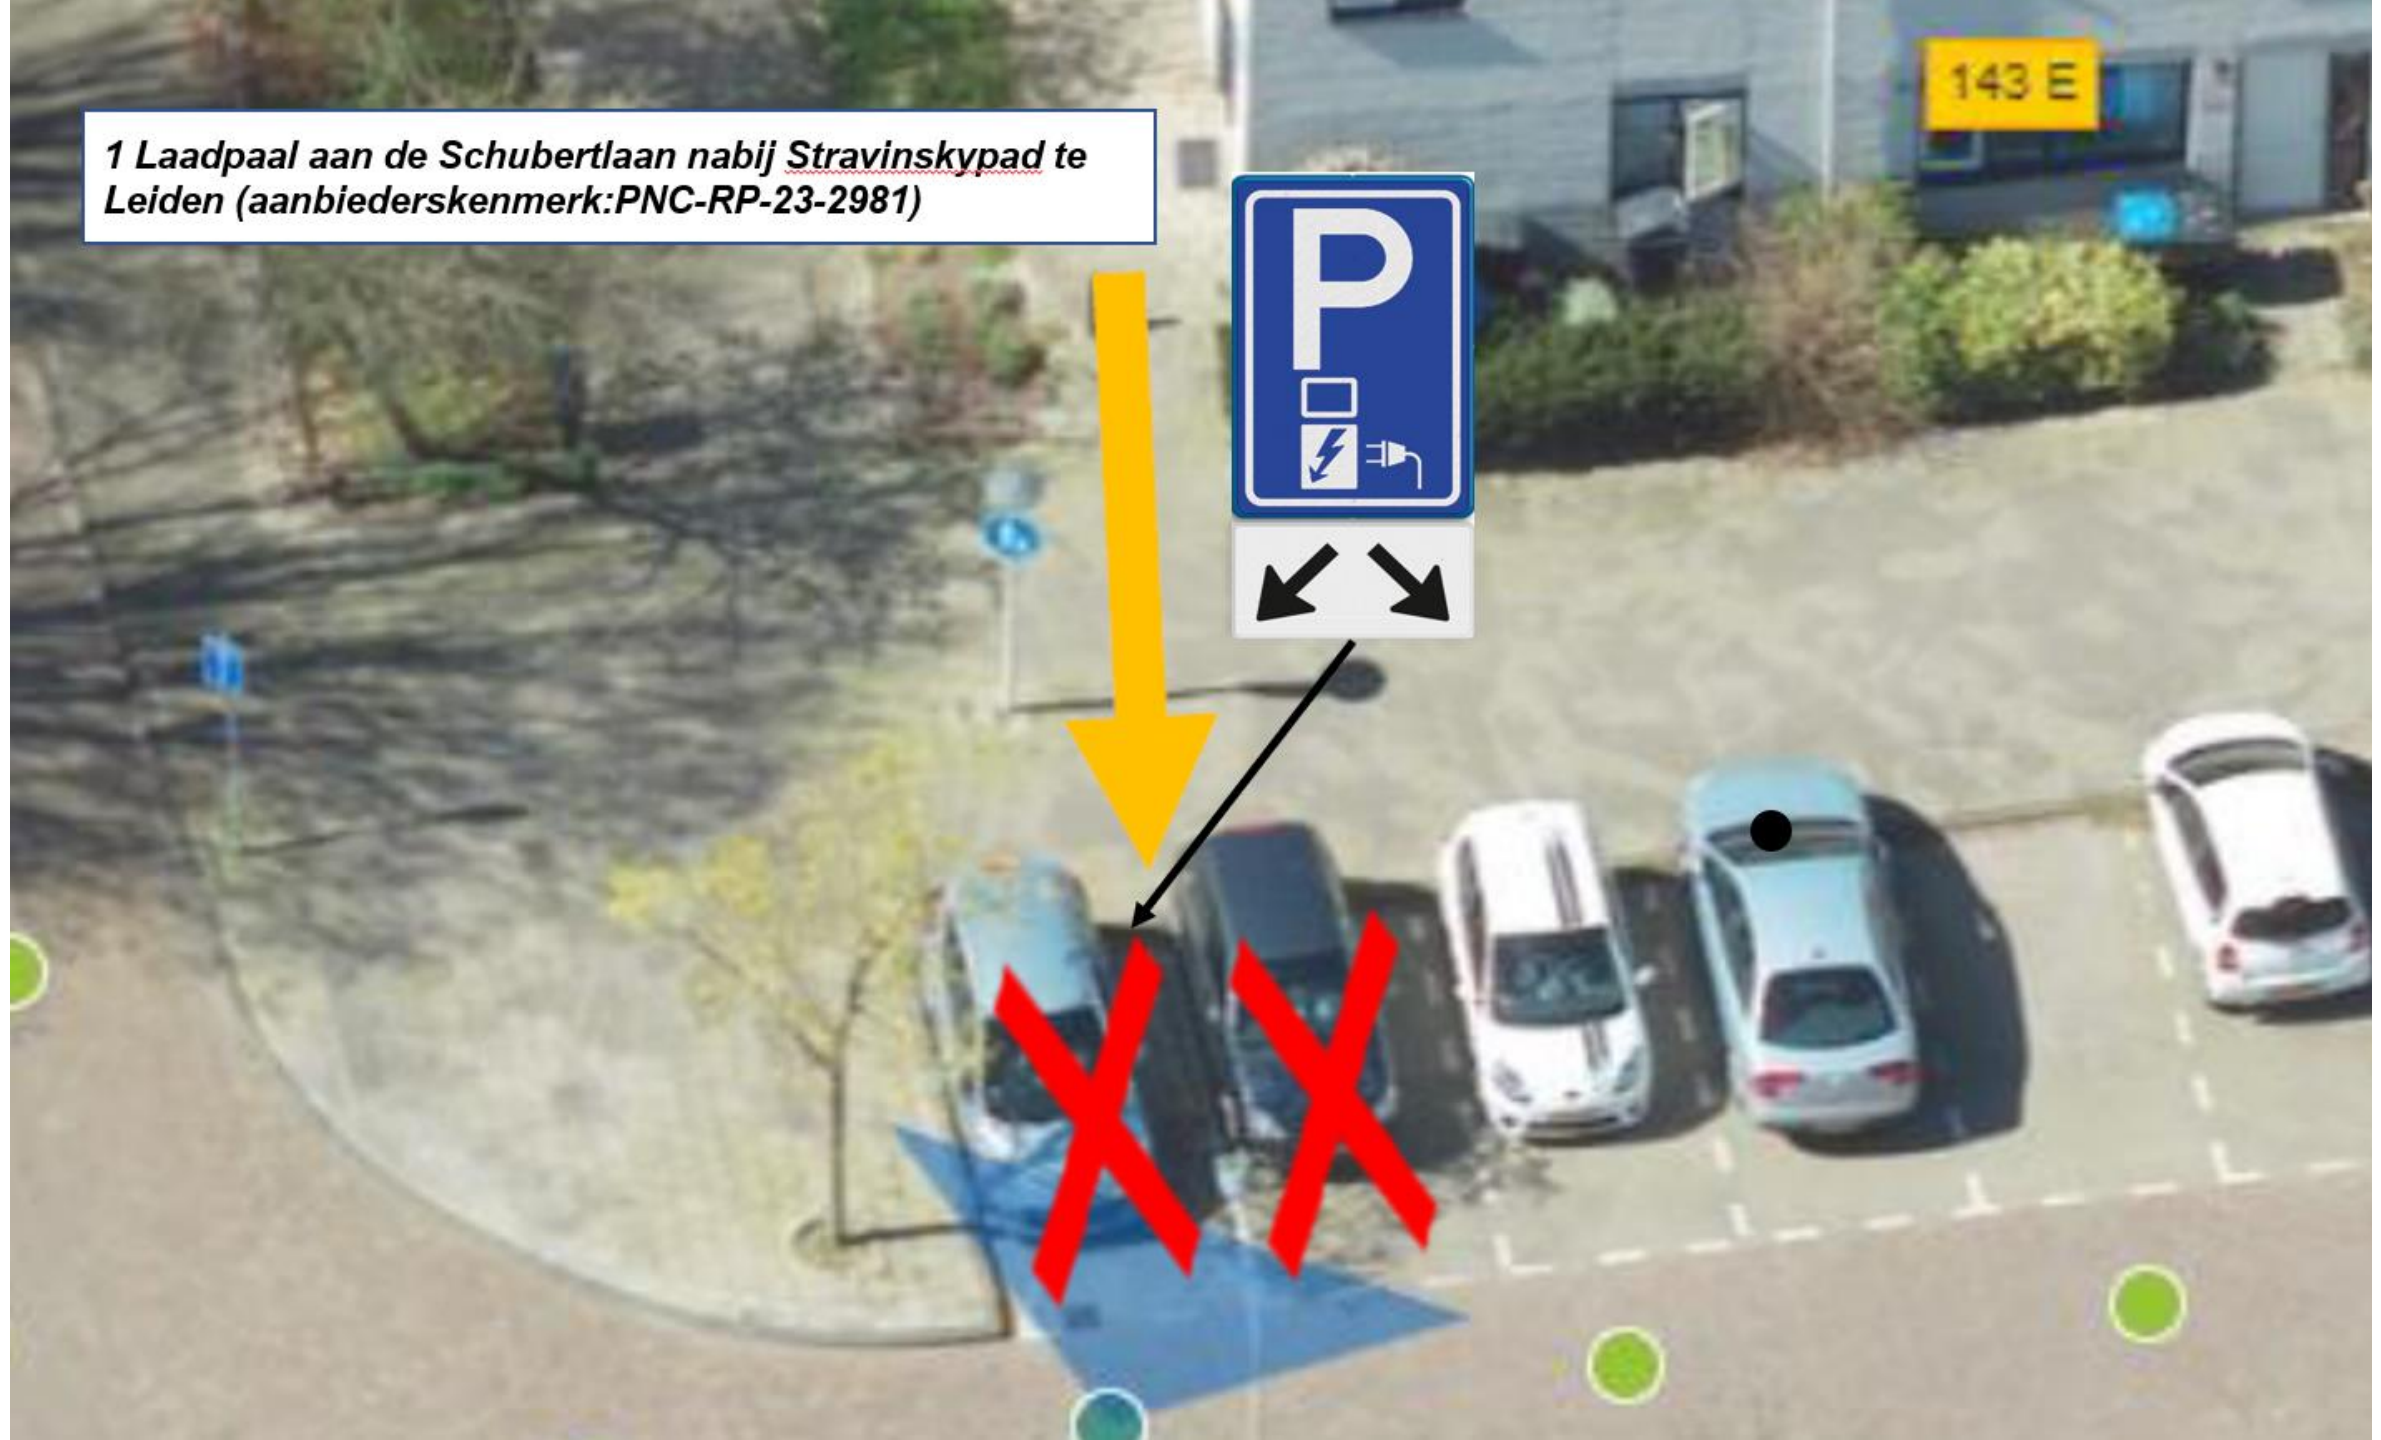

143 E

1 Laadpaal aan de Schubertlaan nabij Stravinskypad te Leiden (aanbiederskenmerk:PNC-RP-23-2981)