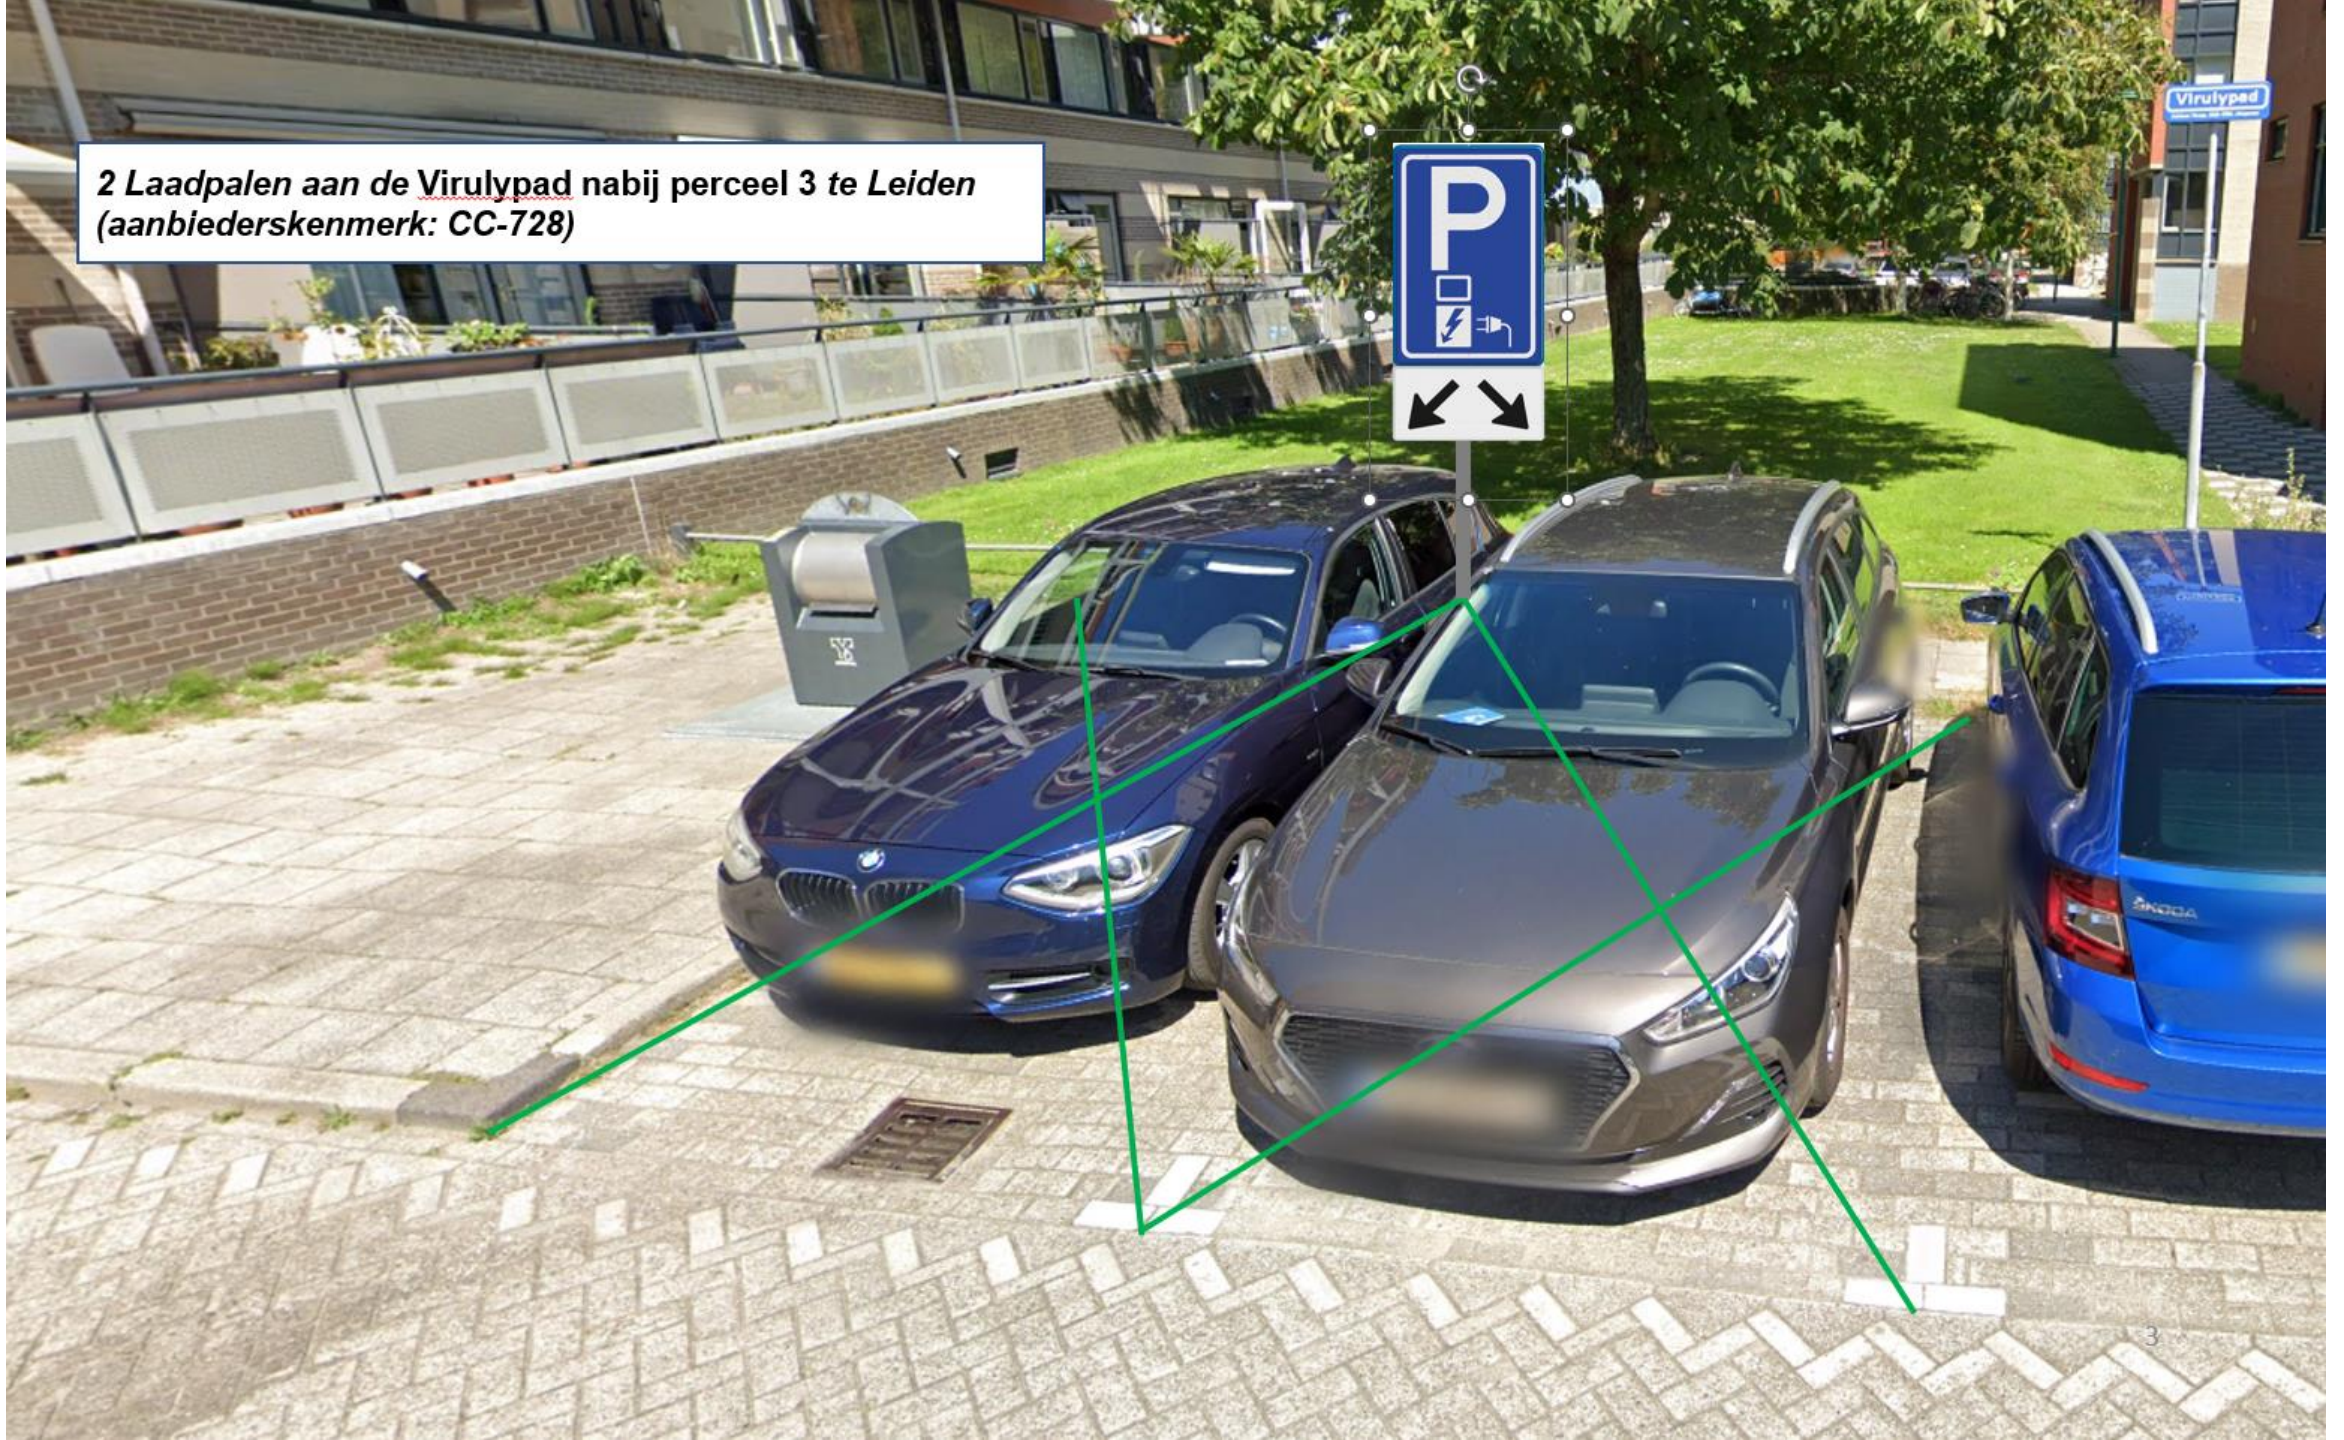

2 Laadpalen aan de Virulypad nabij perceel 3 te Leiden
(aanbiederskenmerk: CC-728)