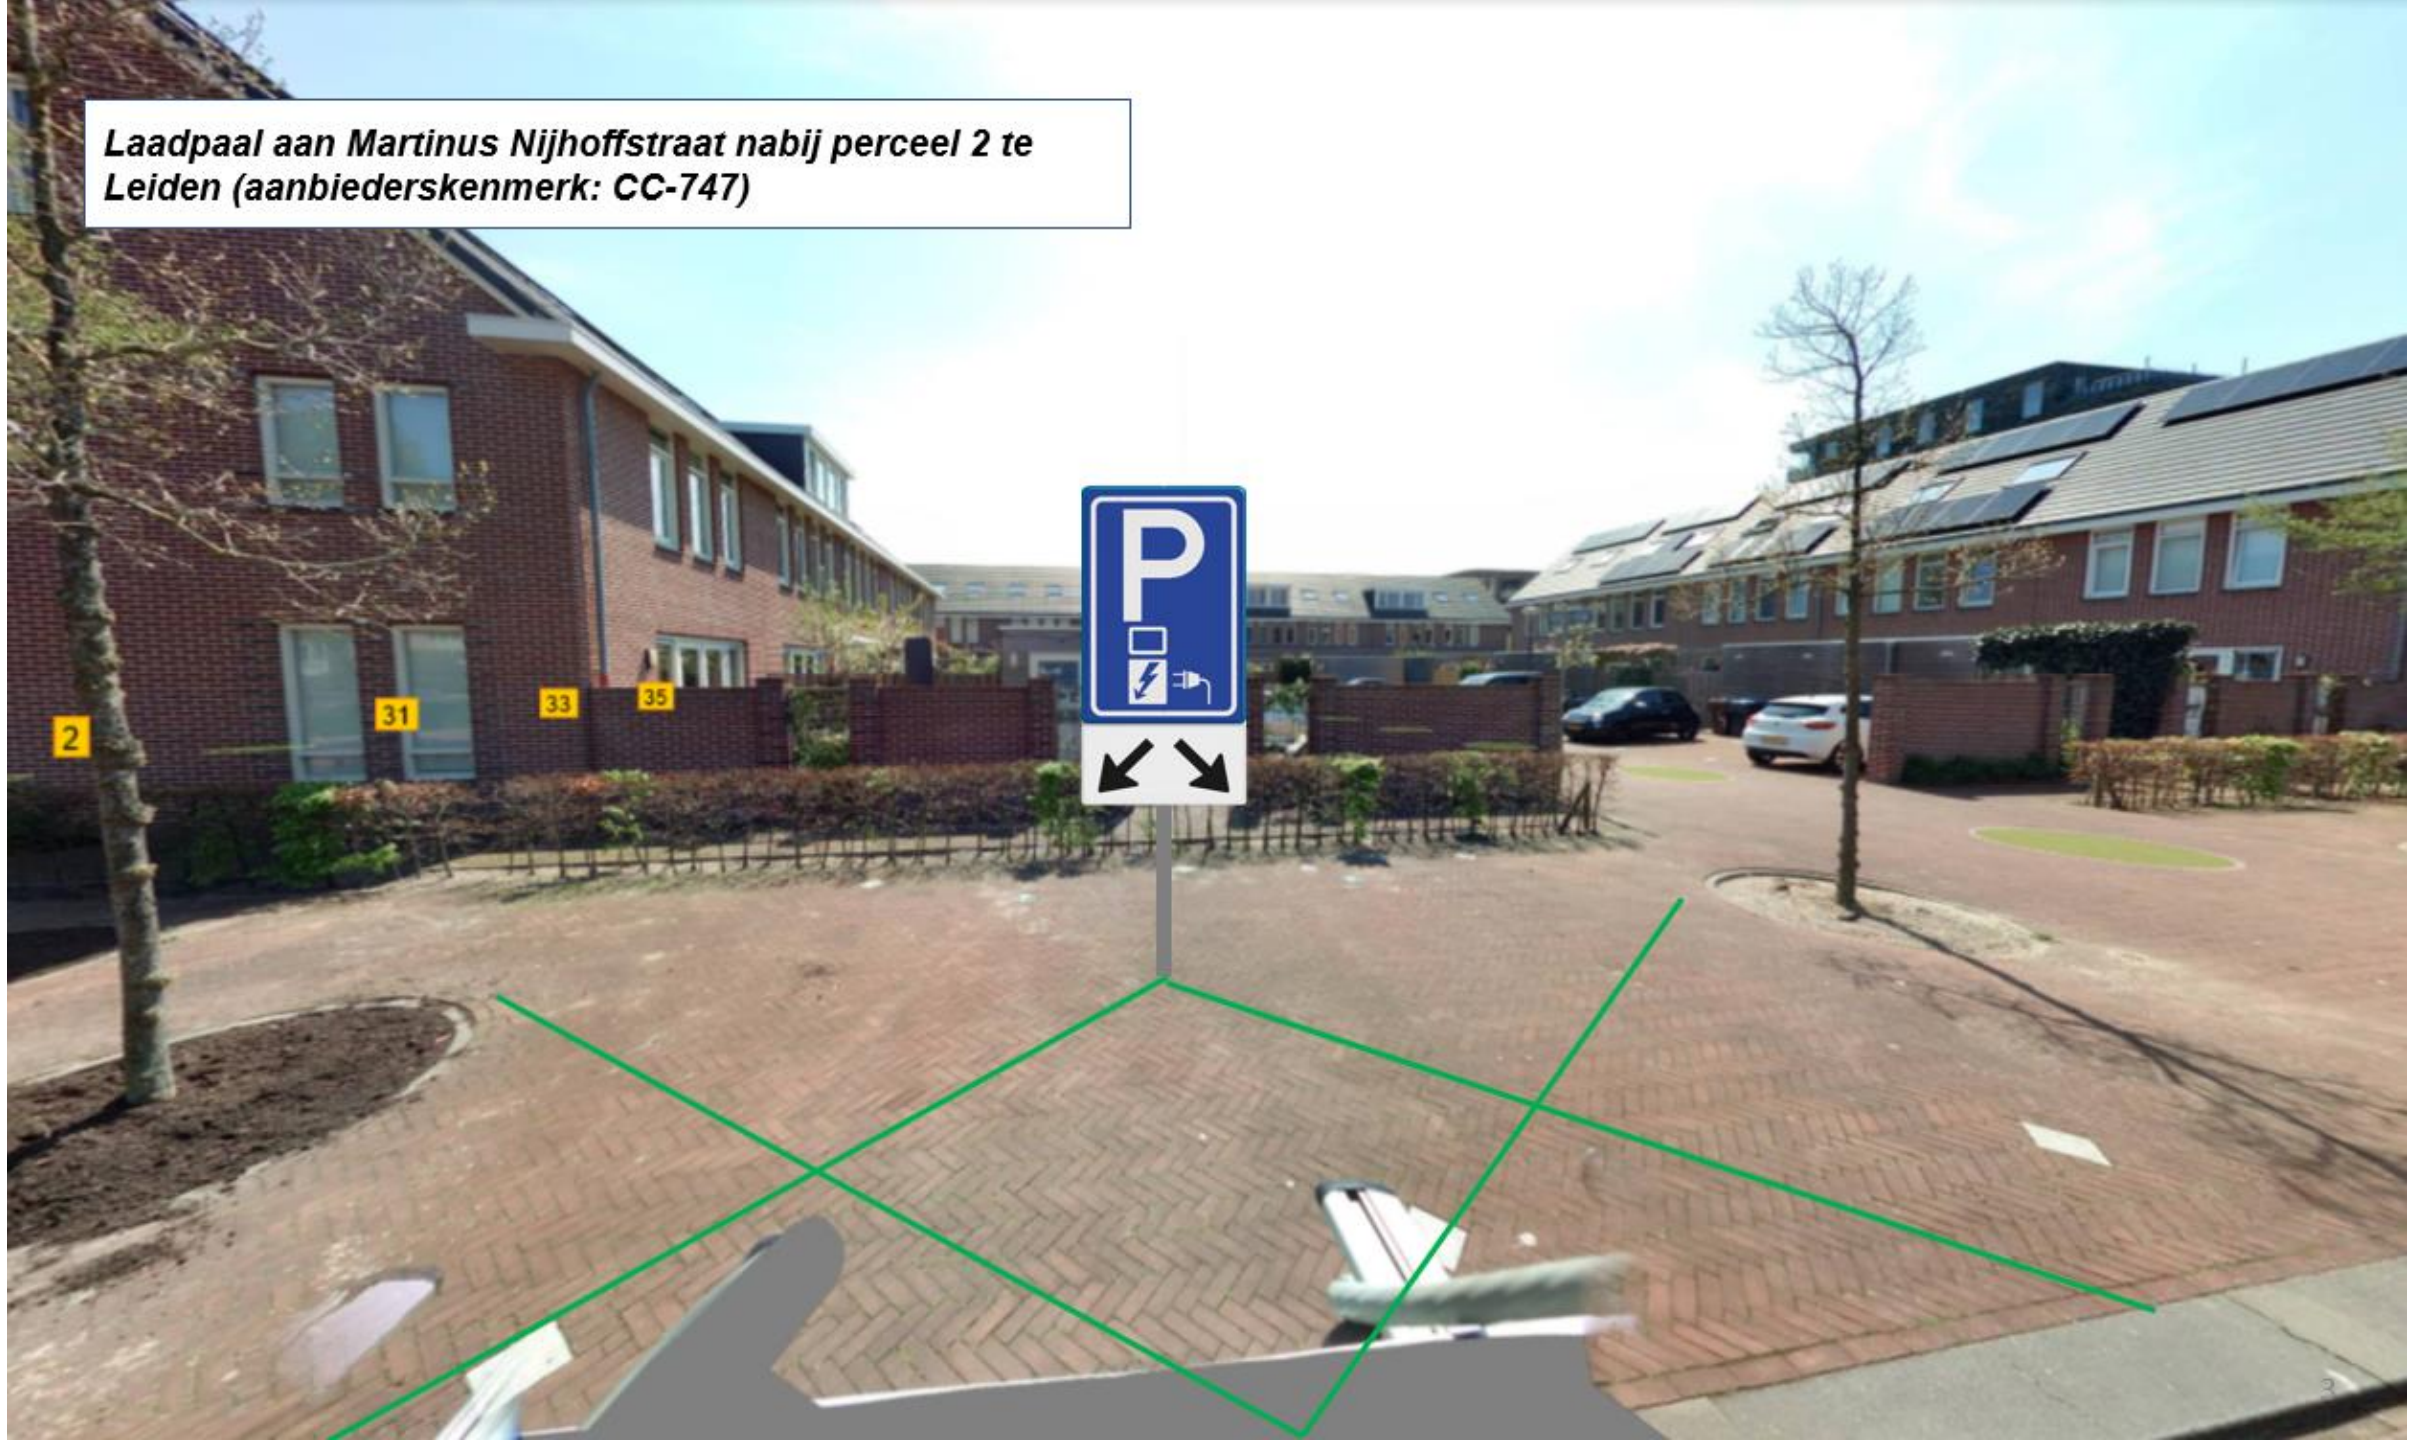

**1 Laadpaal aan de Kraanbaan nabij kruising
Smederijstraat Leiden (aanbiederskenmerk: CC-714)**

**1 Laadpaal aan Kraanbaan nabij kruising Smederijstraat
te Leiden (aanbiederskenmerk: CC-714)**

1 Laadpaal aan de Leegwaterstraat-Lage Morsweg 100
te Leiden (aanbiederskenmerk:CC-713)

2 Laadpaal aan Leeghwaterstraat-Lage Morsweg 100 te Leiden (aanbiederskenmerk: CC-713)

1 Laadpaal aan de Martinus Nijhoffstraat nabij perceel 2 te Leiden (aanbiederskenmerk: CC-747)

Laadpaal aan Martinus Nijhoffstraat nabij perceel 2 te Leiden (aanbiederskenmerk: CC-747)