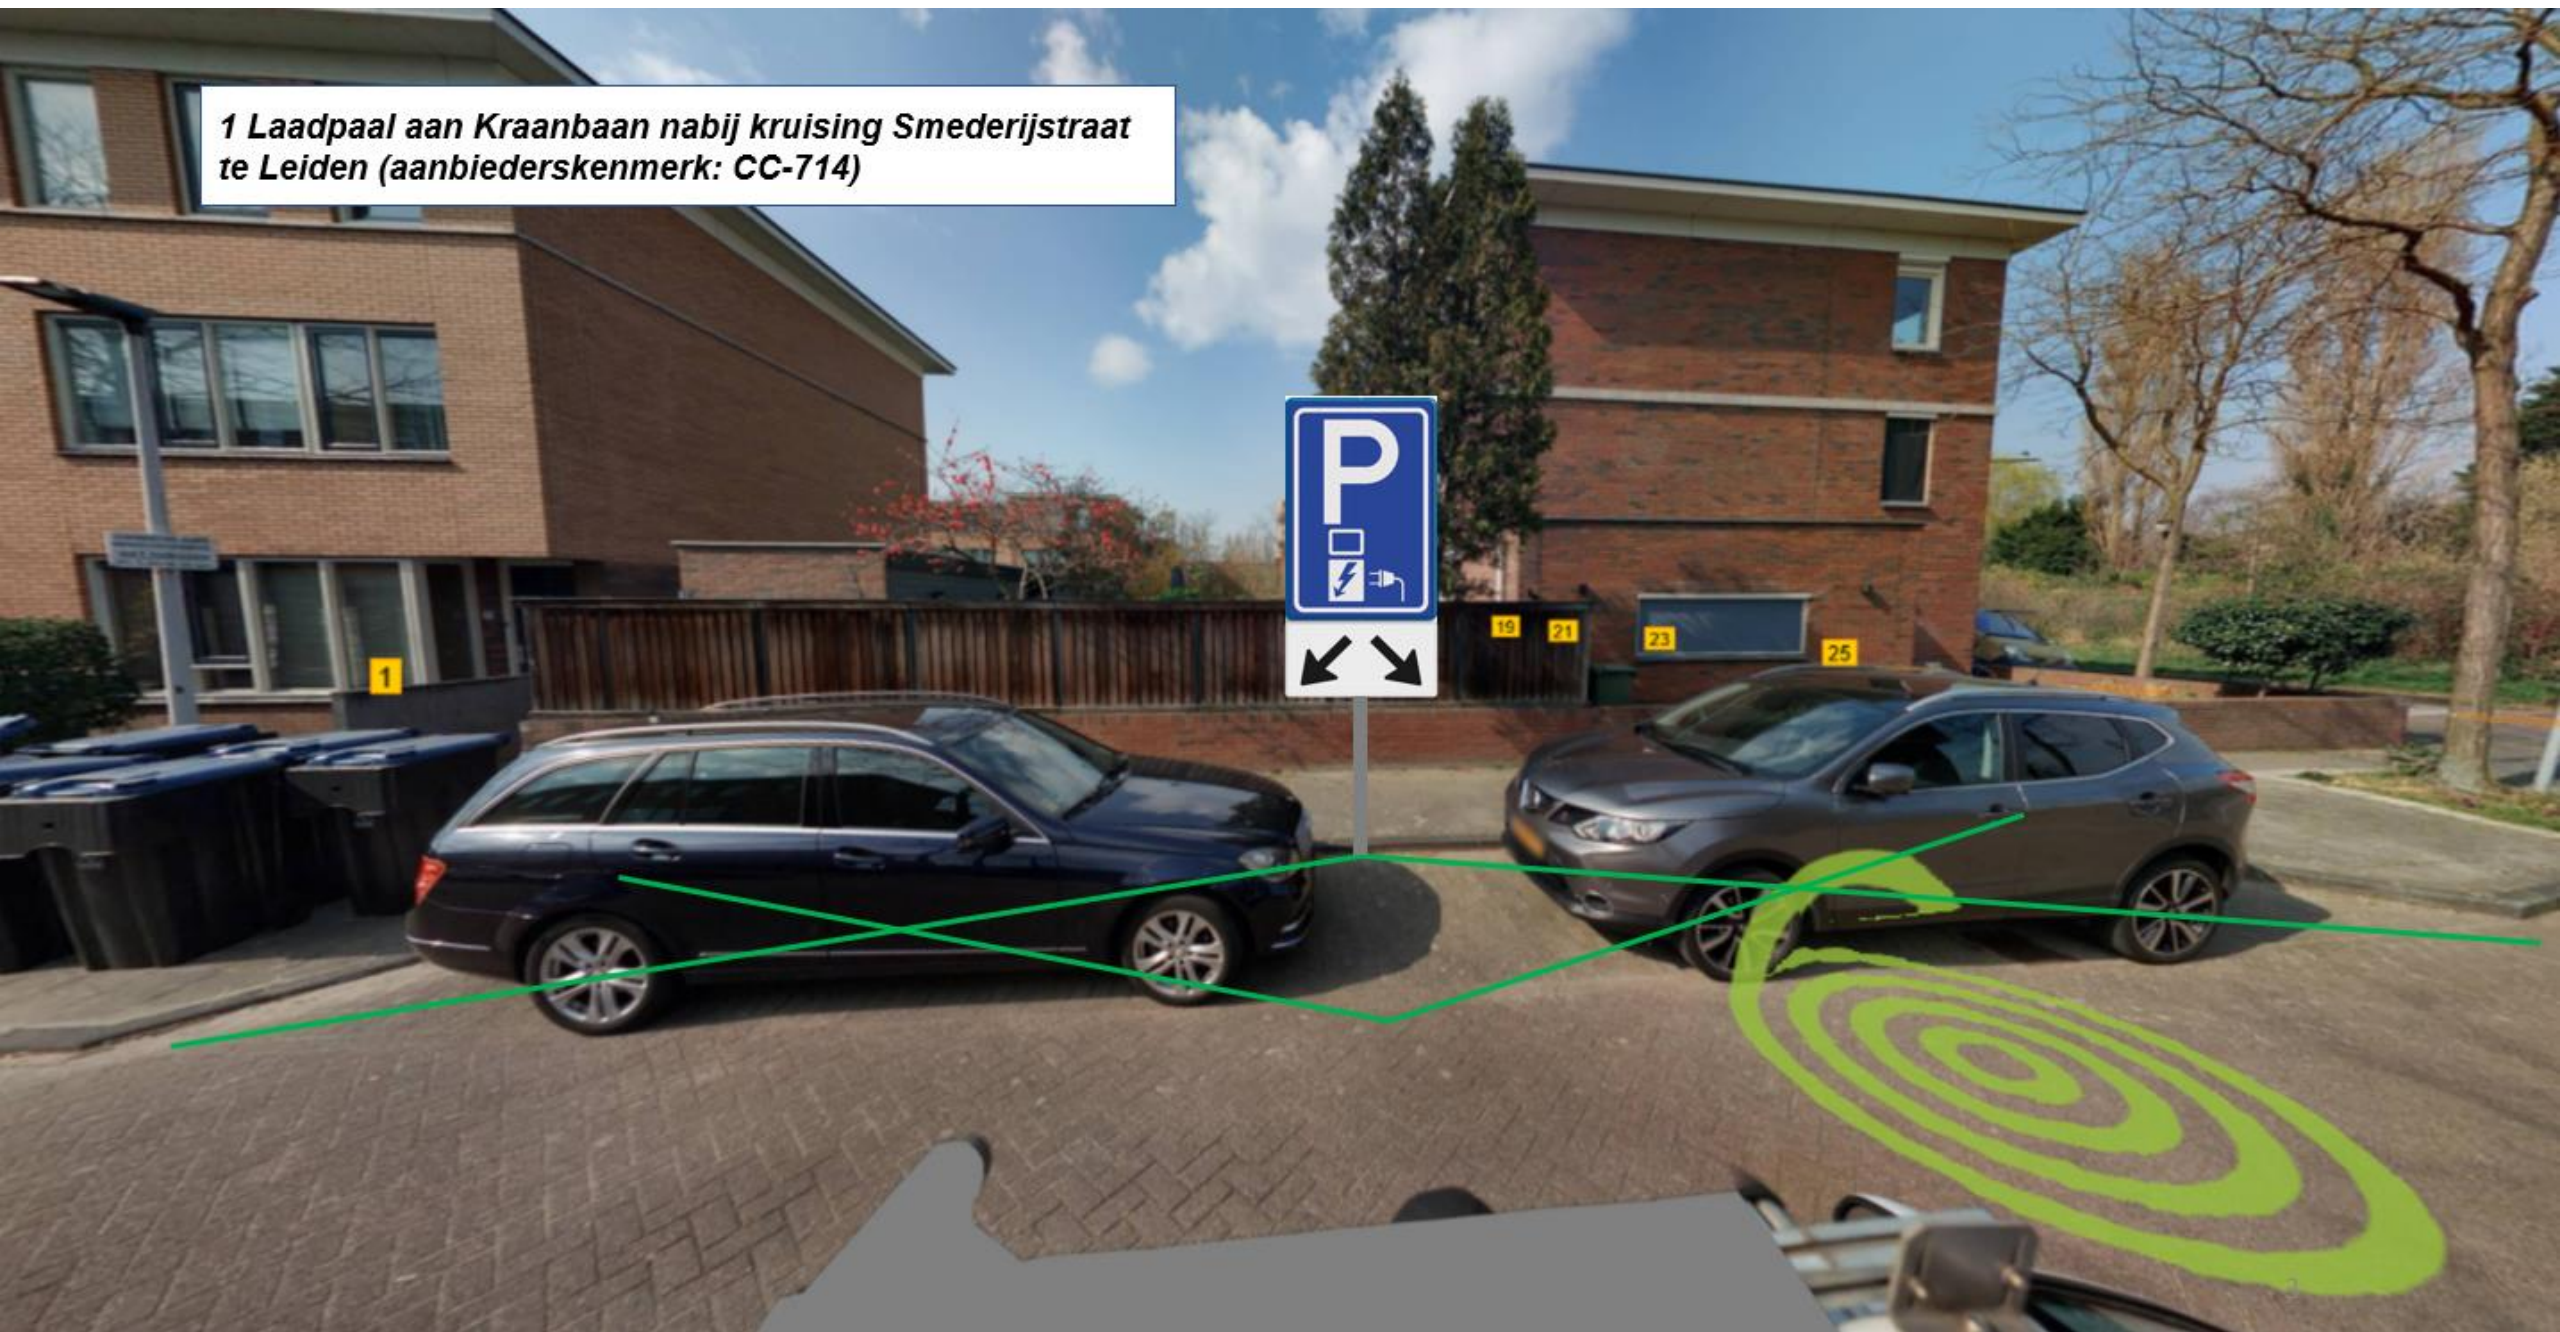

2 laadpalen aan Jupiterlaan nabij percelen 36-38 te Leiden (aanbiederskenmerk: CC-716)

1 Laadpaal aan de Kalvermarkt nabij kruising Zuidsingel
Leiden (aanbiederskenmerk: CC-715)

2 Laadpaal aan Kalvermarkt nabij kruising Zuidsingel te Leiden (aanbiederskenmerk: CC-715)

**1 Laadpaal aan de Kraanbaan nabij kruising
Smederijstraat Leiden (aanbiederskenmerk: CC-714)**

**1 Laadpaal aan Kraanbaan nabij kruising Smederijstraat
te Leiden (aanbiederskenmerk: CC-714)**

1 Laadpaal aan de Leegwaterstraat-Lage Morsweg 100
te Leiden (aanbiederskenmerk:CC-713)