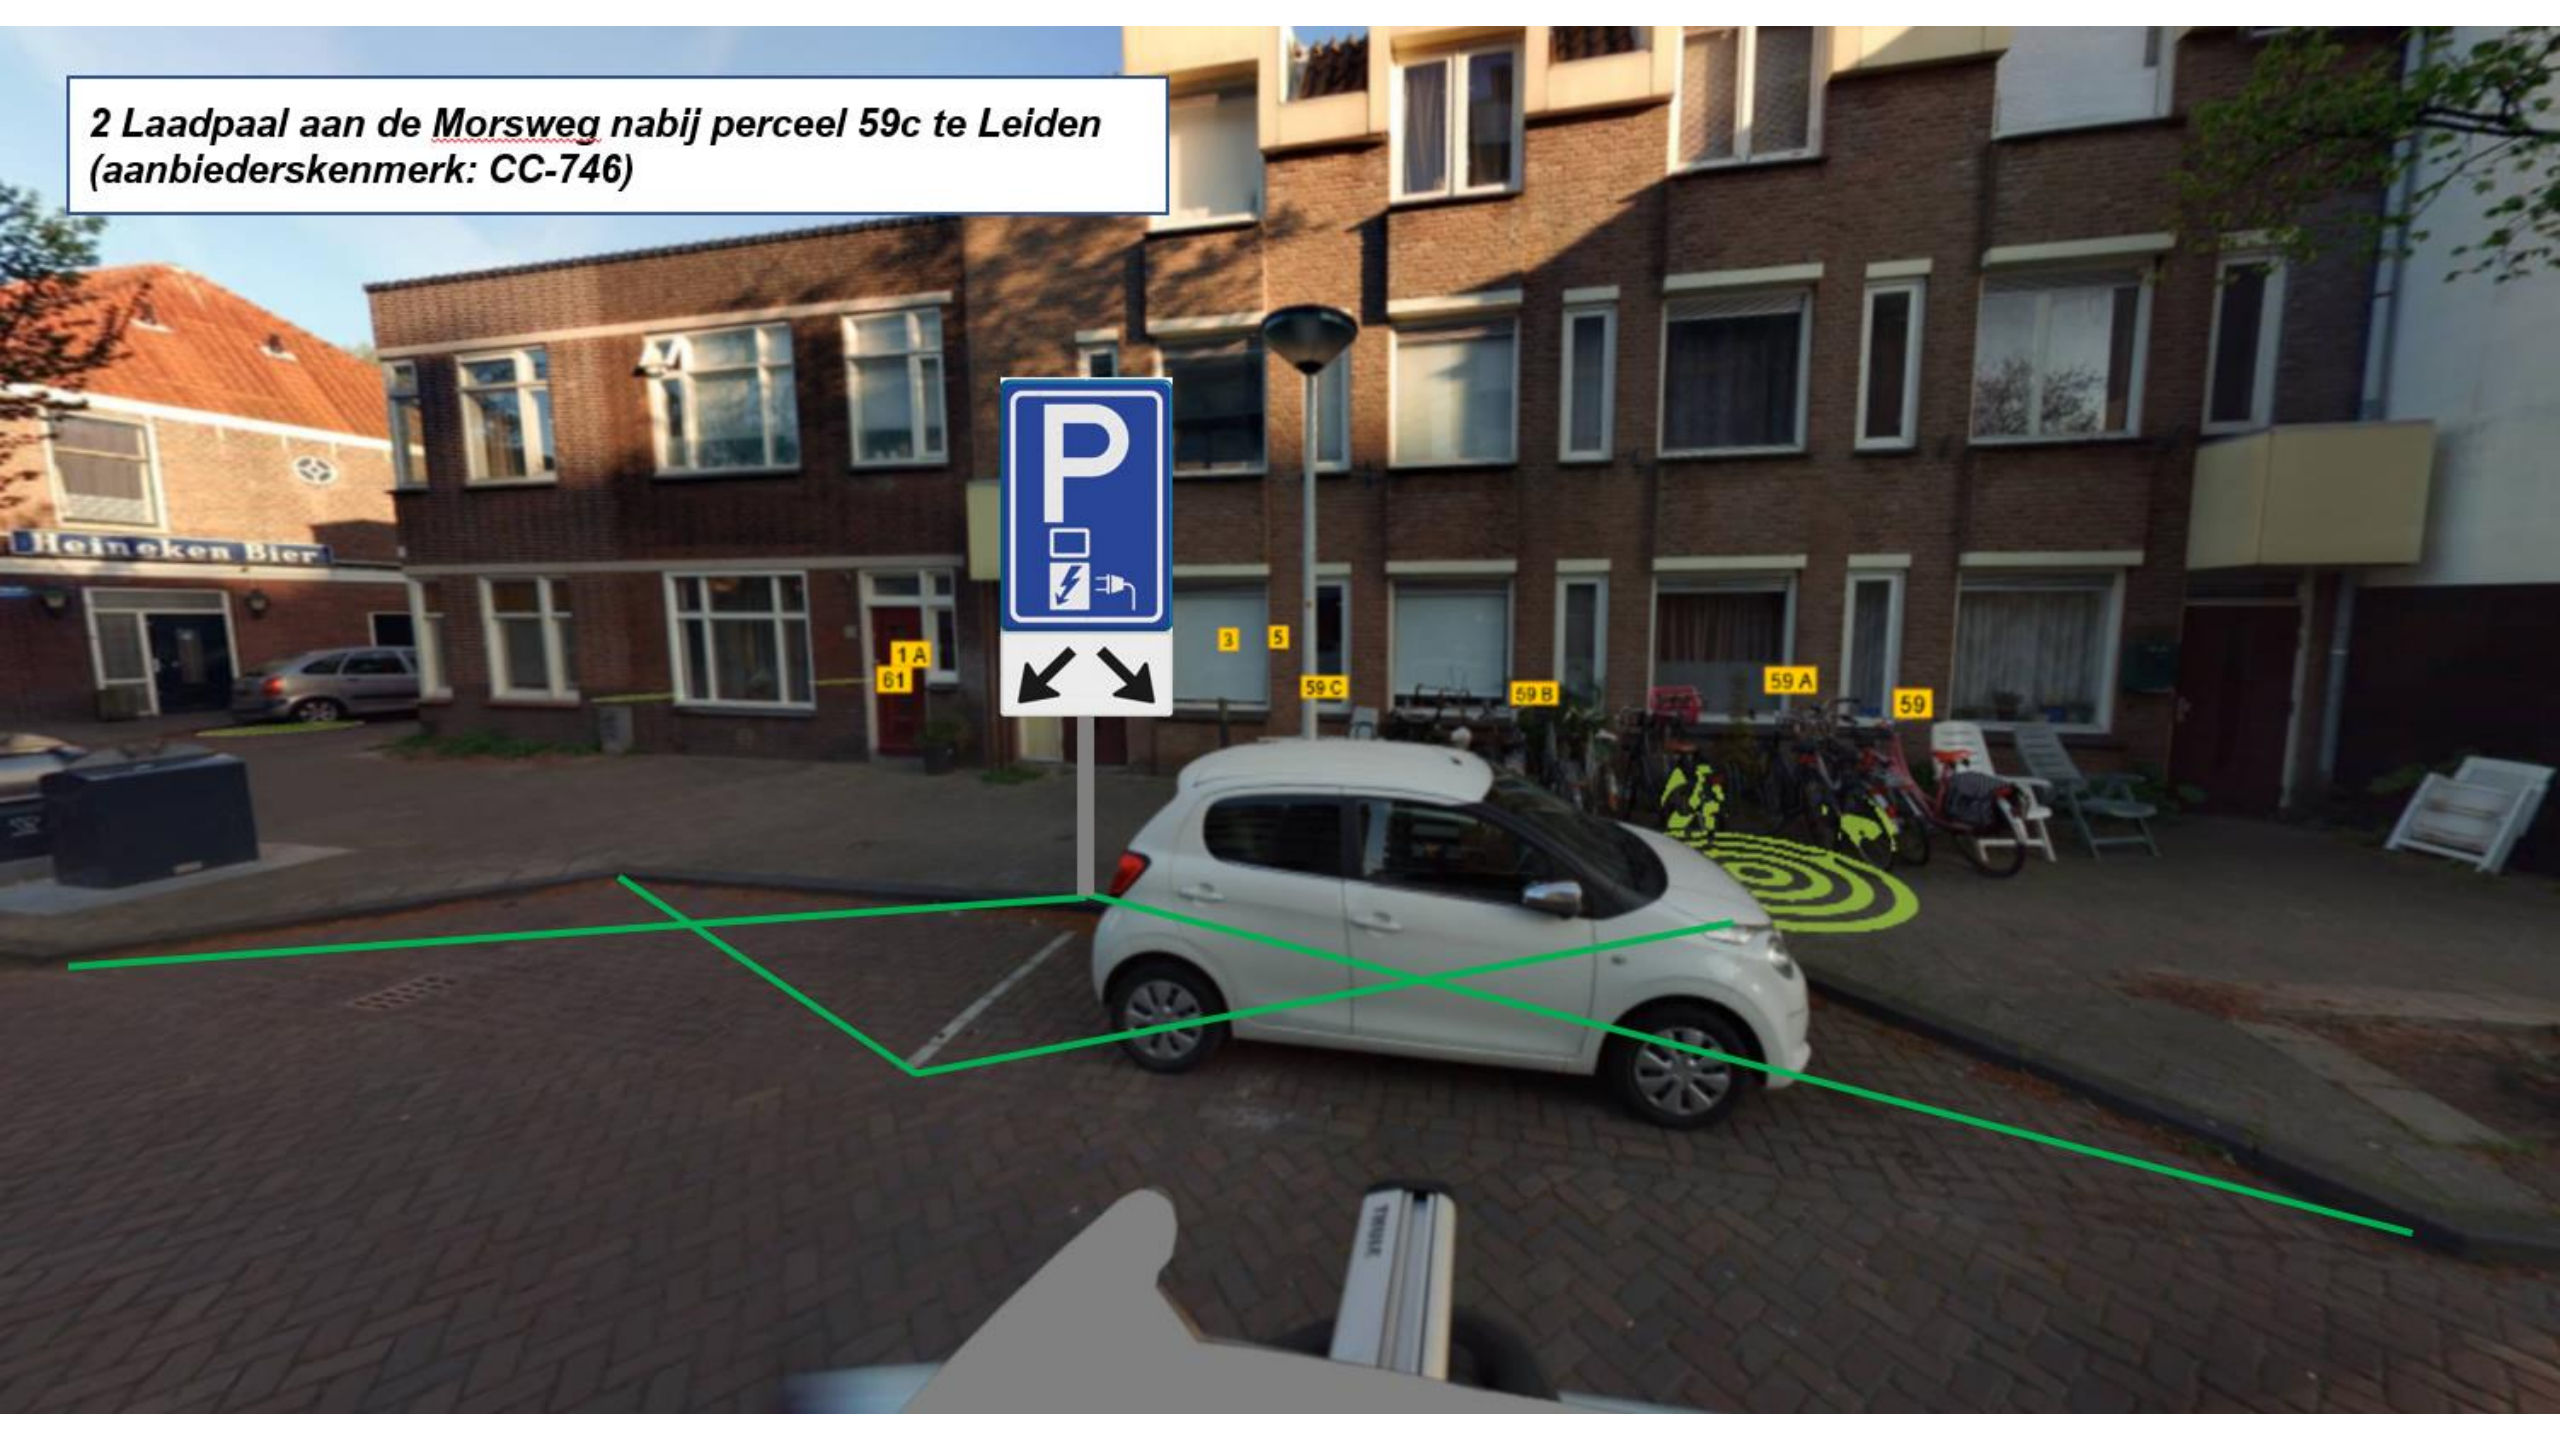

2 Laadpaal aan de Morsweg nabij perceel 59c te Leiden
(aanbiederskenmerk: CC-746)