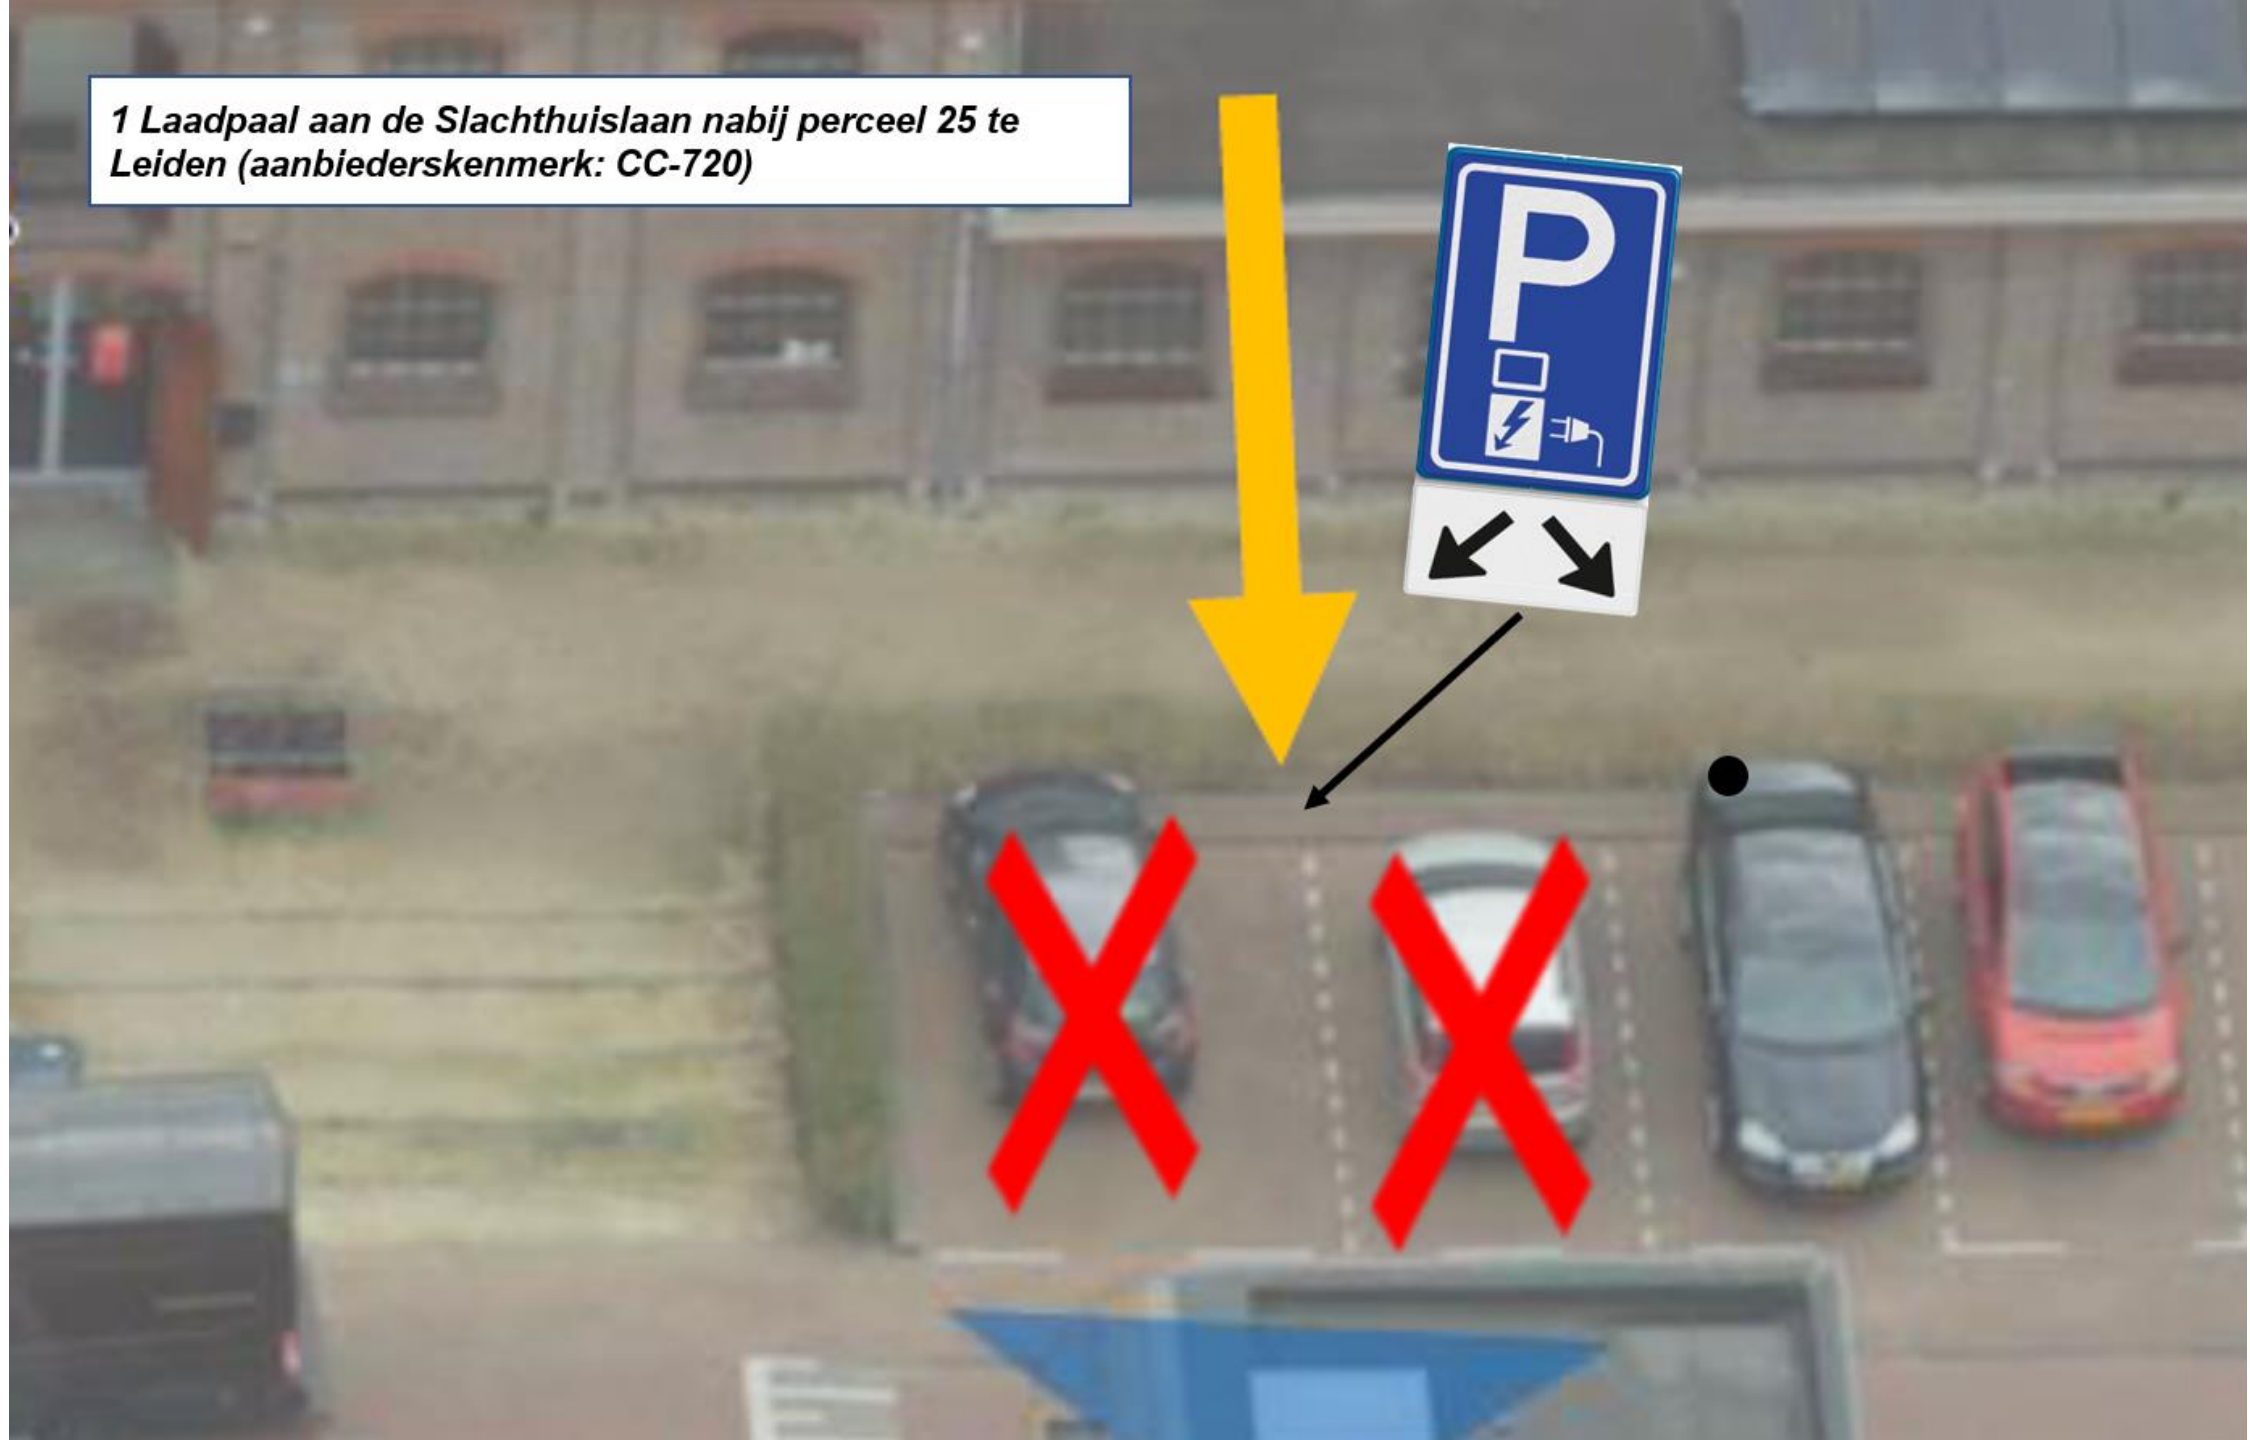

143 E

1 Laadpaal aan de Schubertlaan nabij Stravinskypad te Leiden (aanbiederskenmerk:PNC-RP-23-2981)

Laadpaal aan de Schubertlaan nabij Stravinskypad te Leiden (aanbiederskenmerk: CC-739)

1 Laadpaal aan de Slachthuislaan nabij perceel 25 te Leiden (aanbiederskenmerk: CC-720)