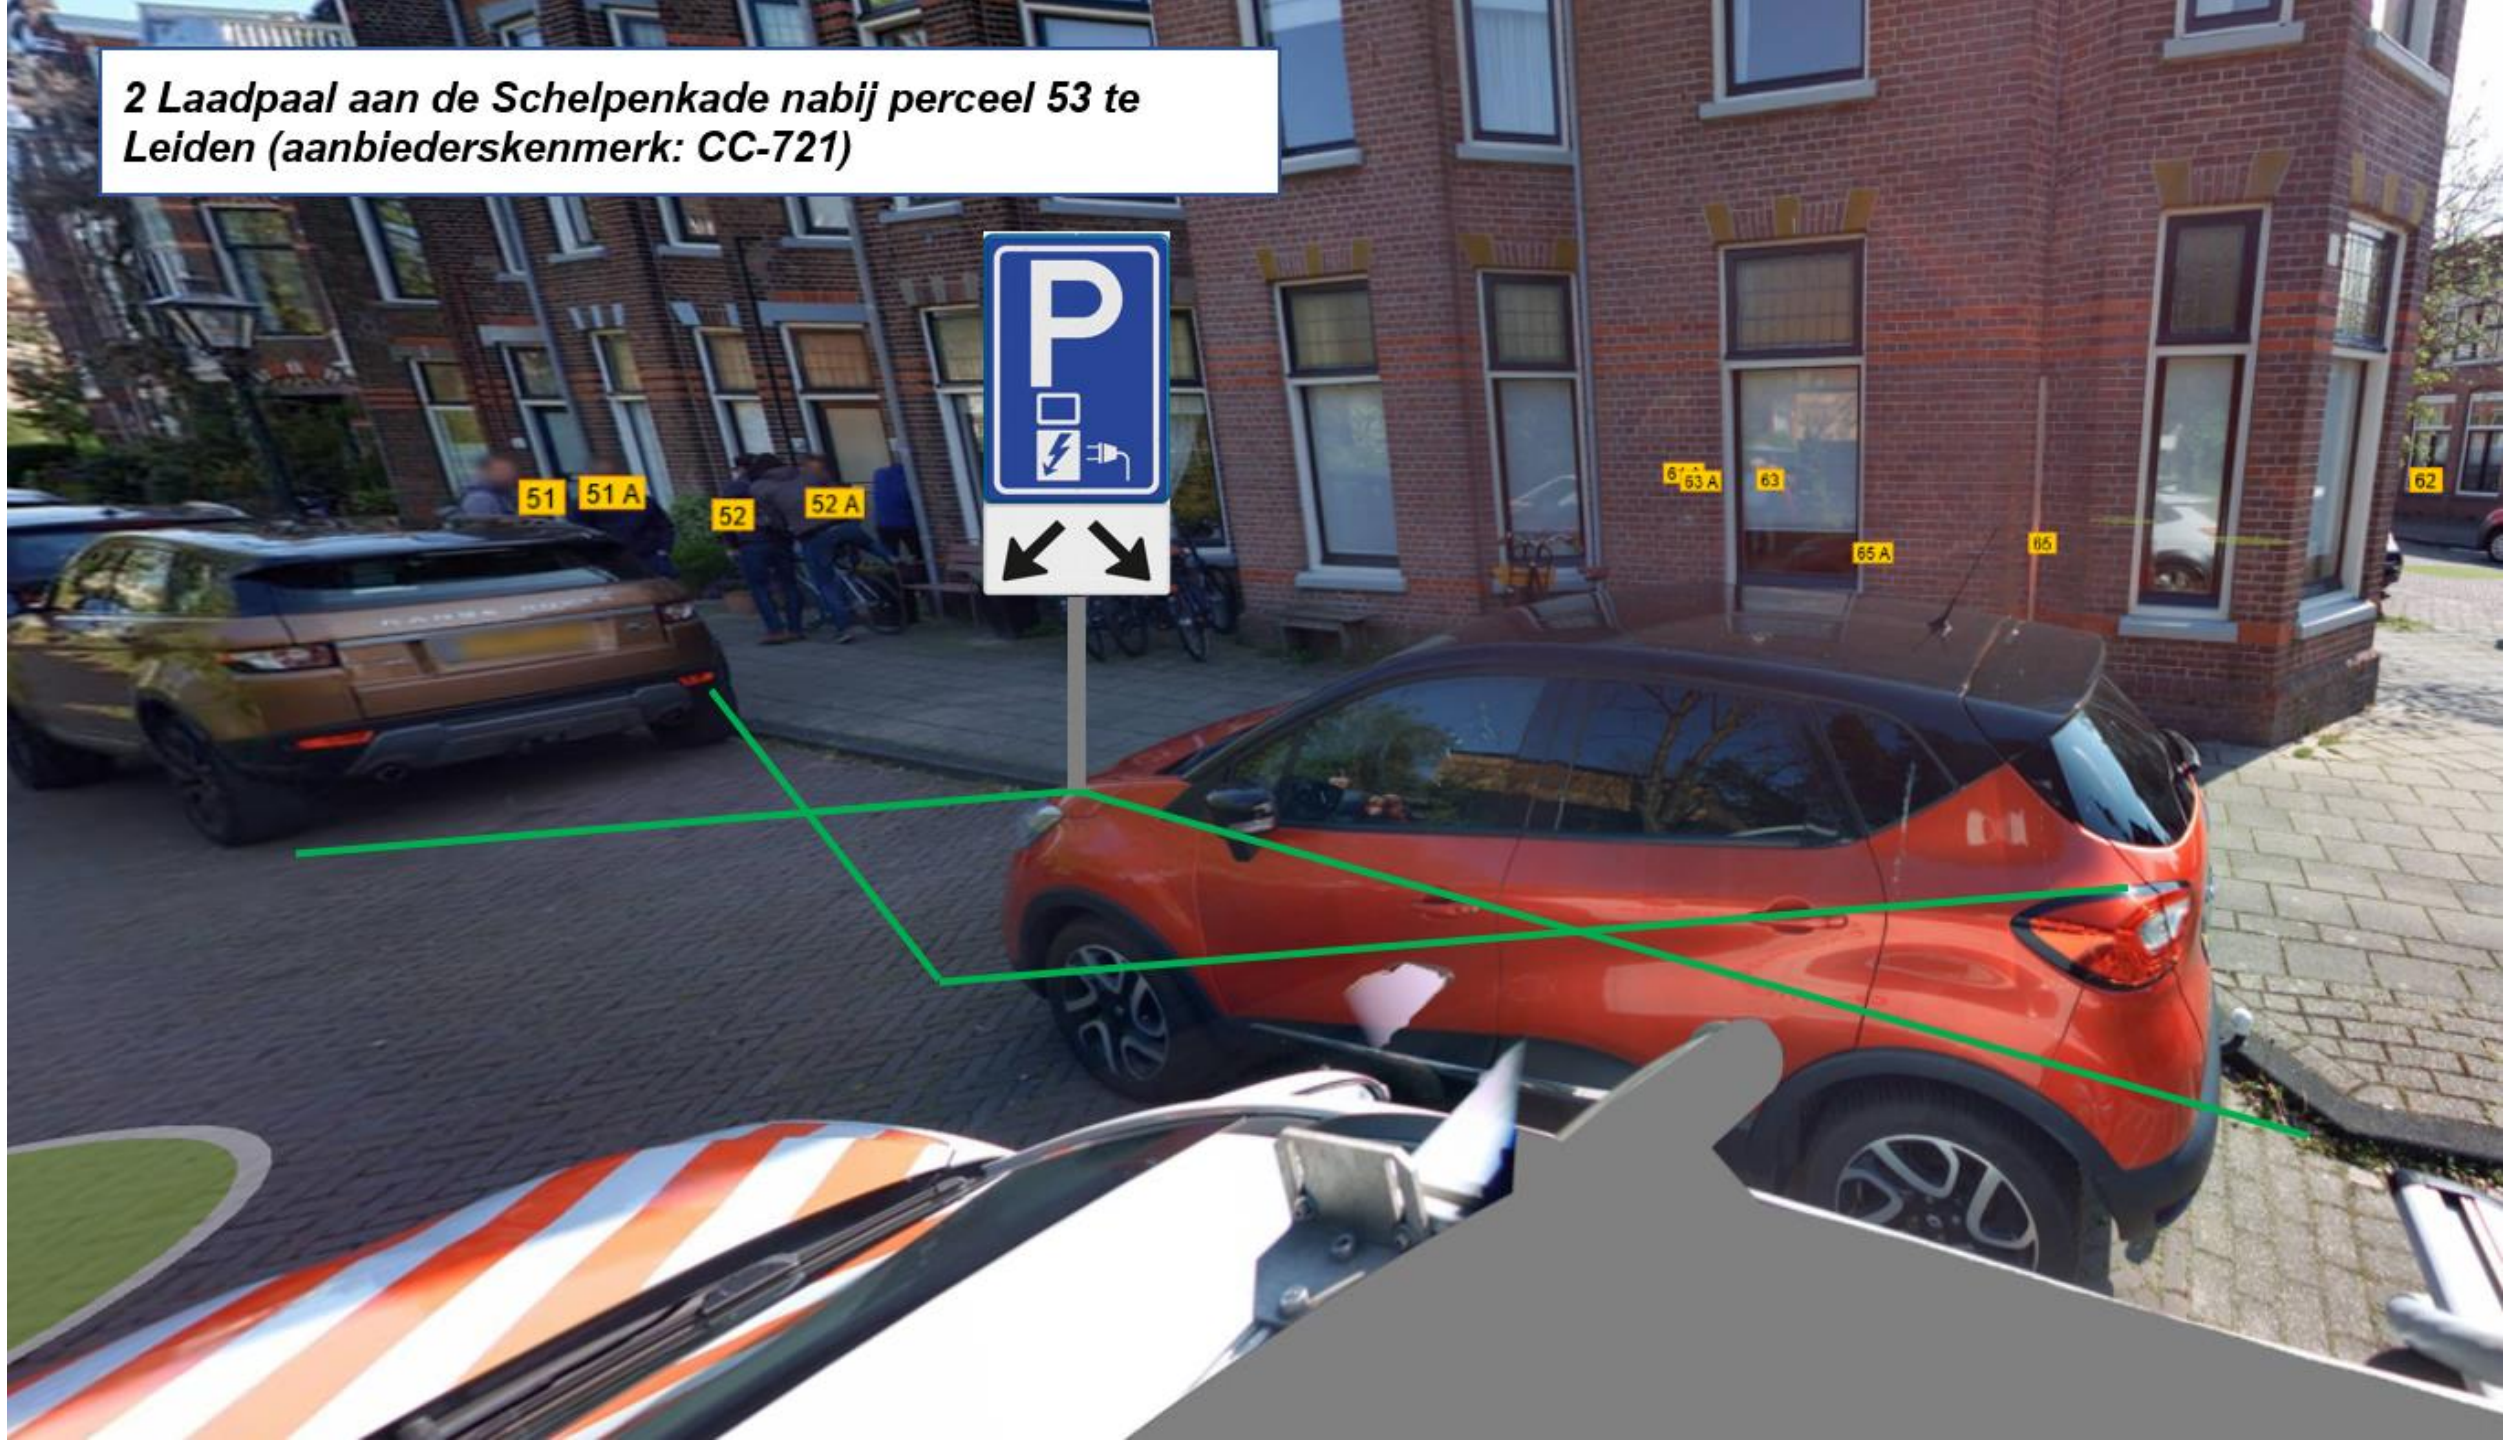

59 B

59

2 Laadpaal aan de Morsweg nabij perceel 59c te Leiden
(aanbiederskenmerk: CC-746)

1 Laadpaal aan de Schelpenkade nabij perceel 53 te Leiden (aanbiederskenmerk: CC-721)

85 A

2 Laadpaal aan de Schelpenkade nabij perceel 53 te Leiden (aanbiederskenmerk: CC-721)