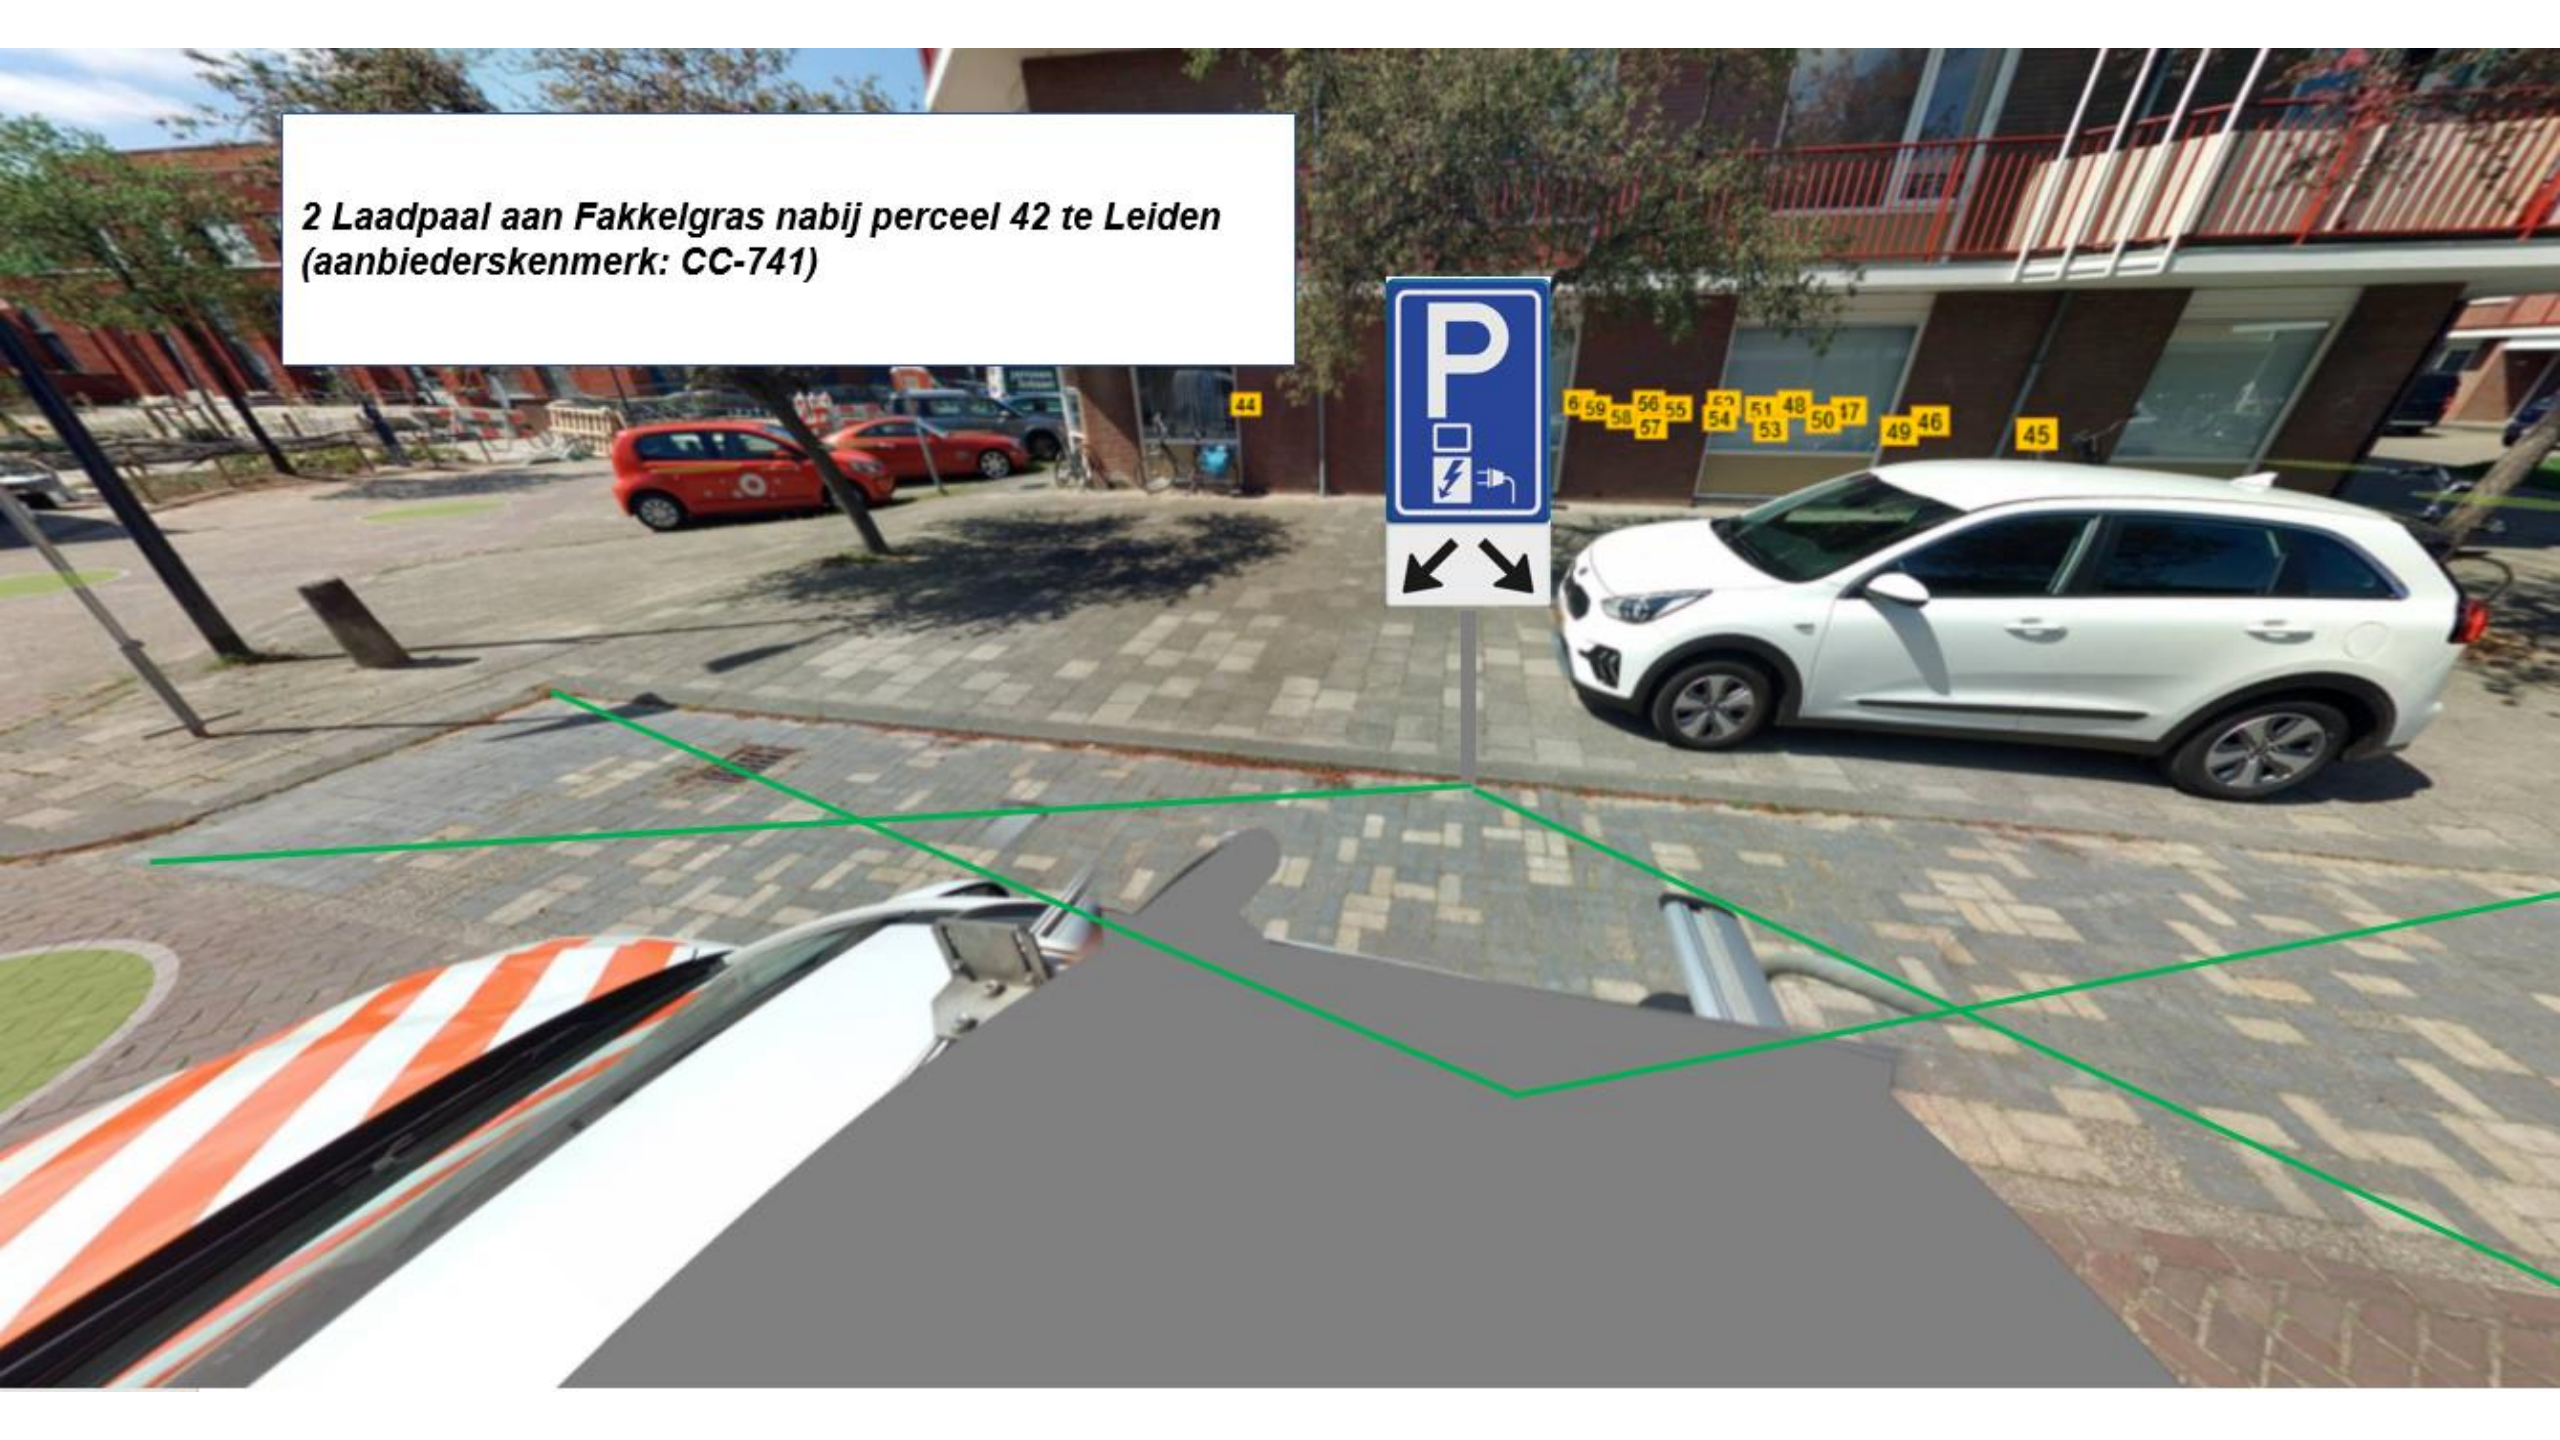

5

1 Laadpaal aan de Fakkelgras nabij perceel 42 te Leiden (aanbiederskenmerk: CC-741)

**2 Laadpaal aan Fakkelgras nabij perceel 42 te Leiden  
(aanbiederskenmerk: CC-741)**

6 59 58 56 55 54 51 48 50 17 49 46 45