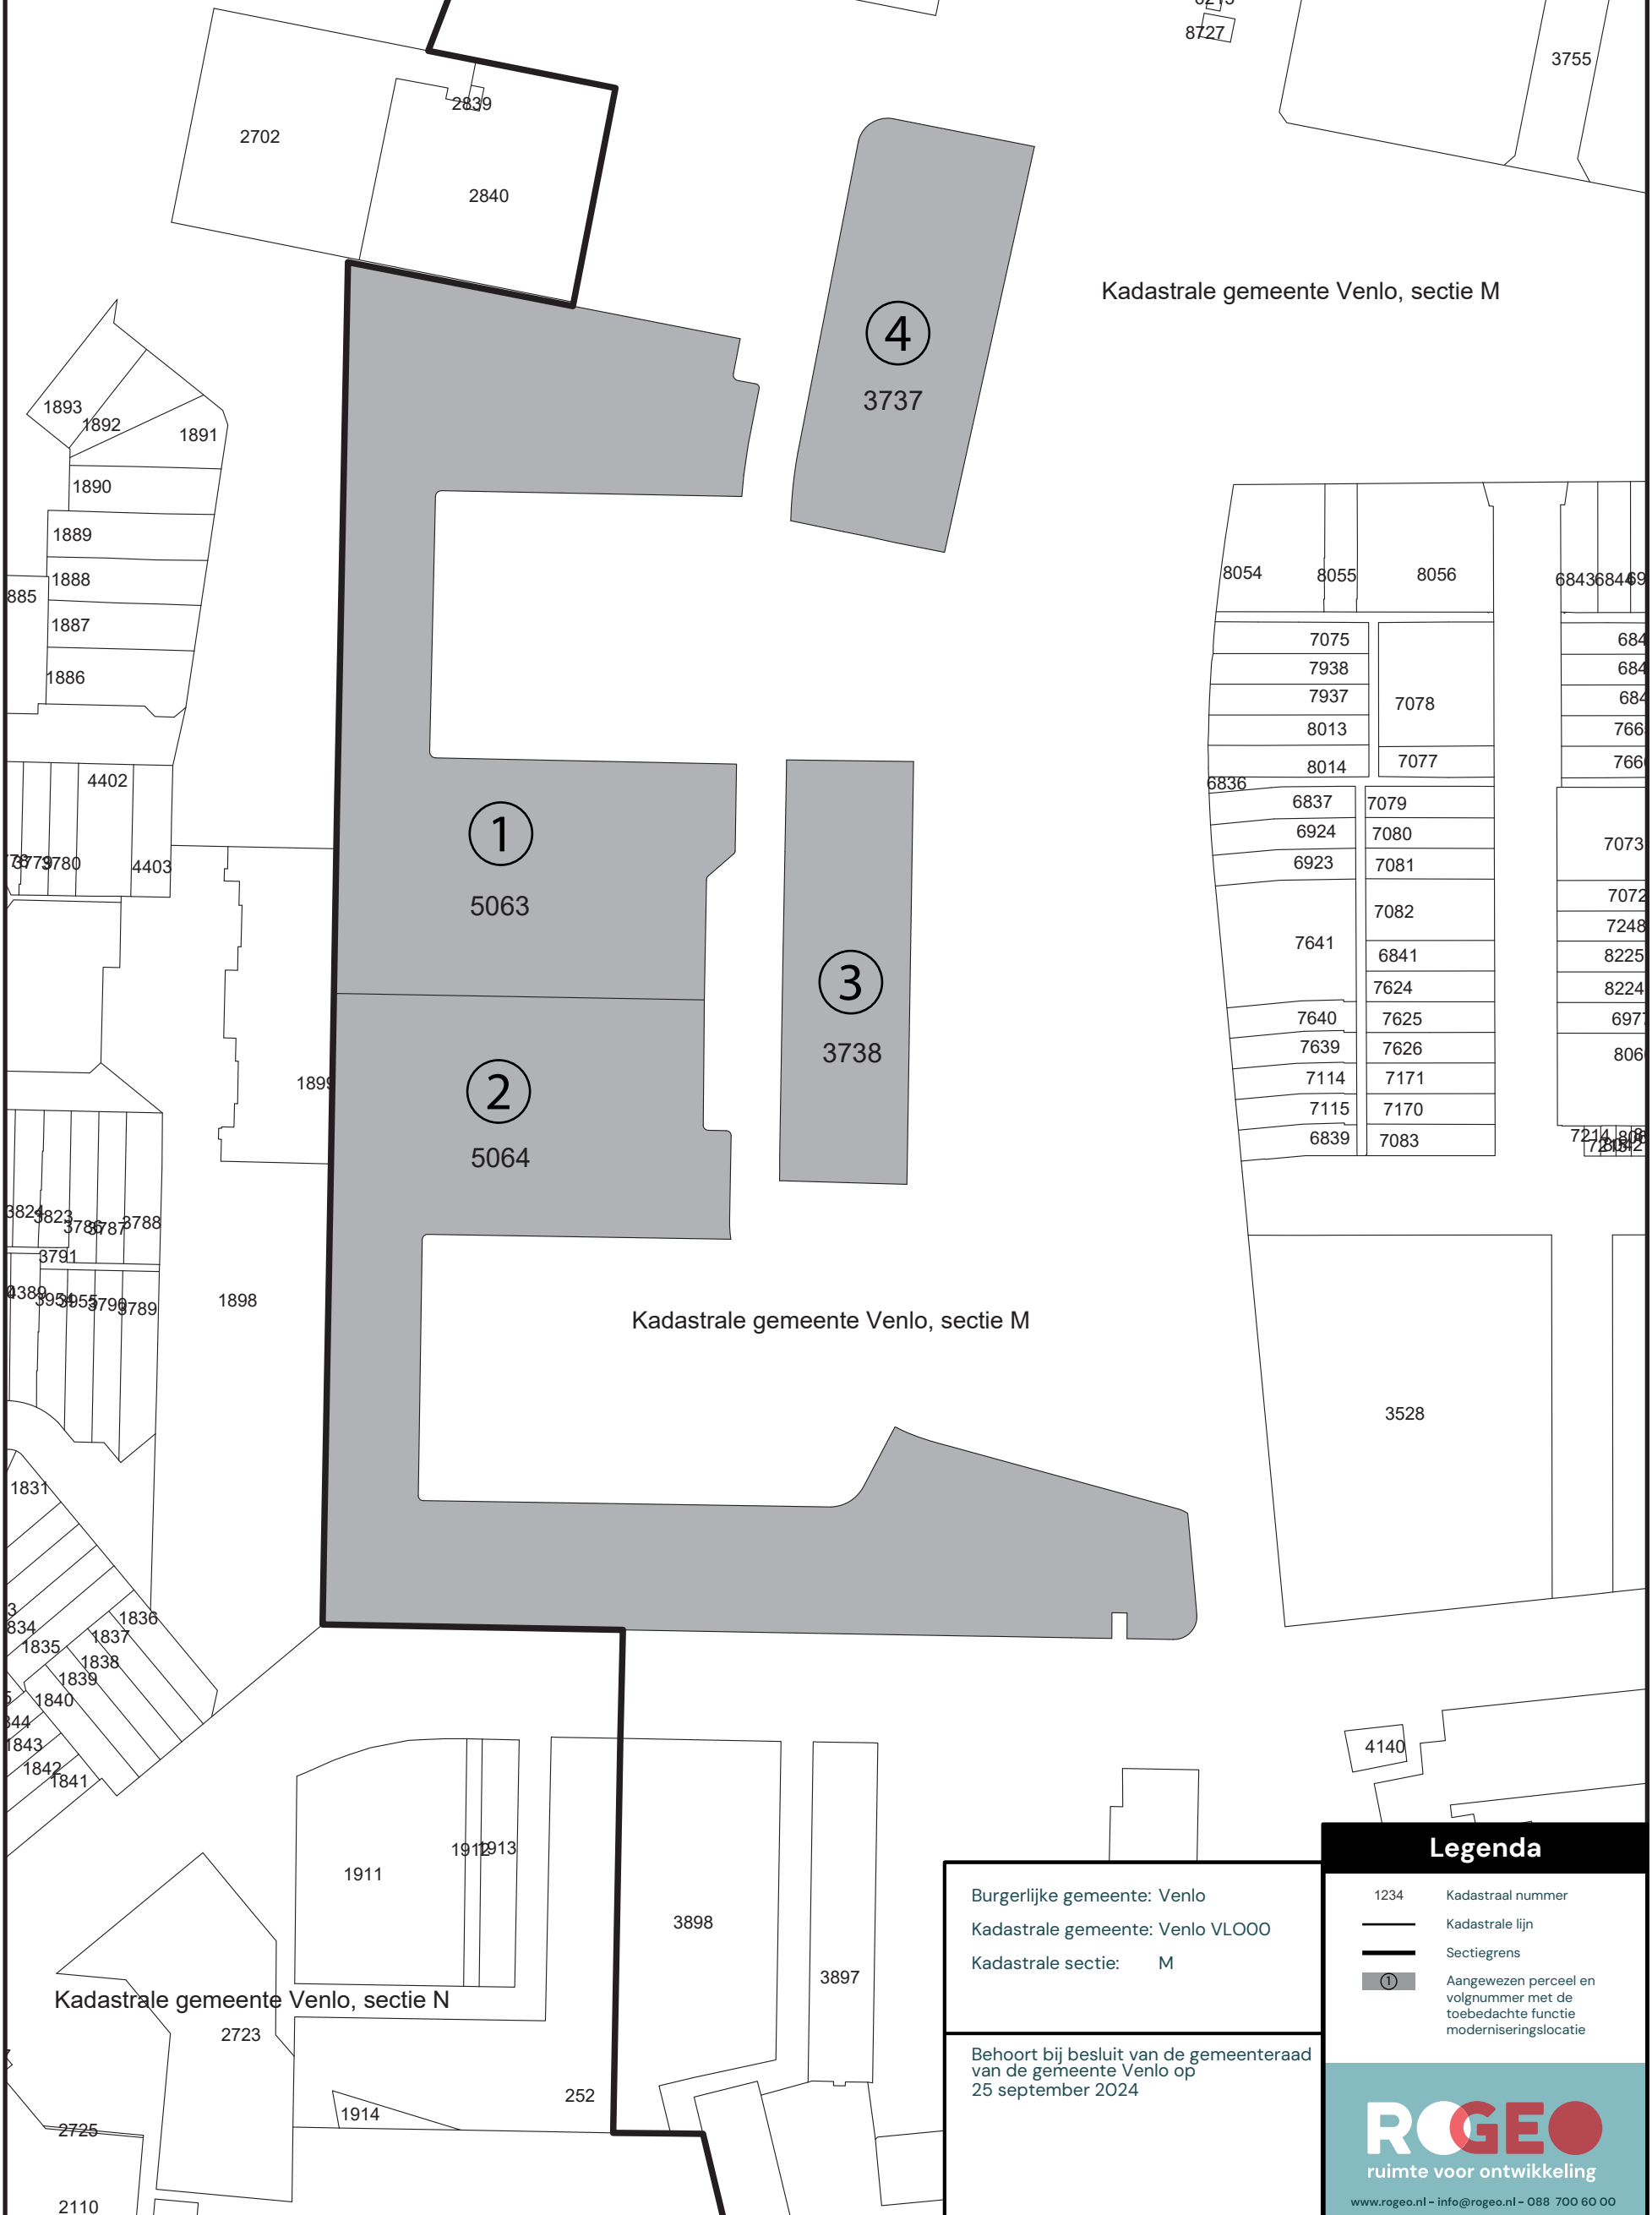

Gemeente Venlo

Geresstraat

Vestiging voorkeursrecht op naam van de gemeente
op basis van art. 9.1 lid 1c Omgevingswet
Tekeningnummer: vr240524
Datum 31-05-2024 Schaal 1:1.250 op A3

Kadastrale gemeente Venlo, sectie M

Kadastrale gemeente Venlo, sectie M

8054	8055	8056	684368469
7075	7078		684
7938			684
7937			684
8013			766
8014	7077		766
6836	6837	7079	
	6924	7080	
	6923	7081	7073
		7082	7072
	7641	6841	7248
		7624	8225
	7640	7625	8224
	7639	7626	697
	7114	7171	806
	7115	7170	
	6839	7083	
			7214 808
			7209