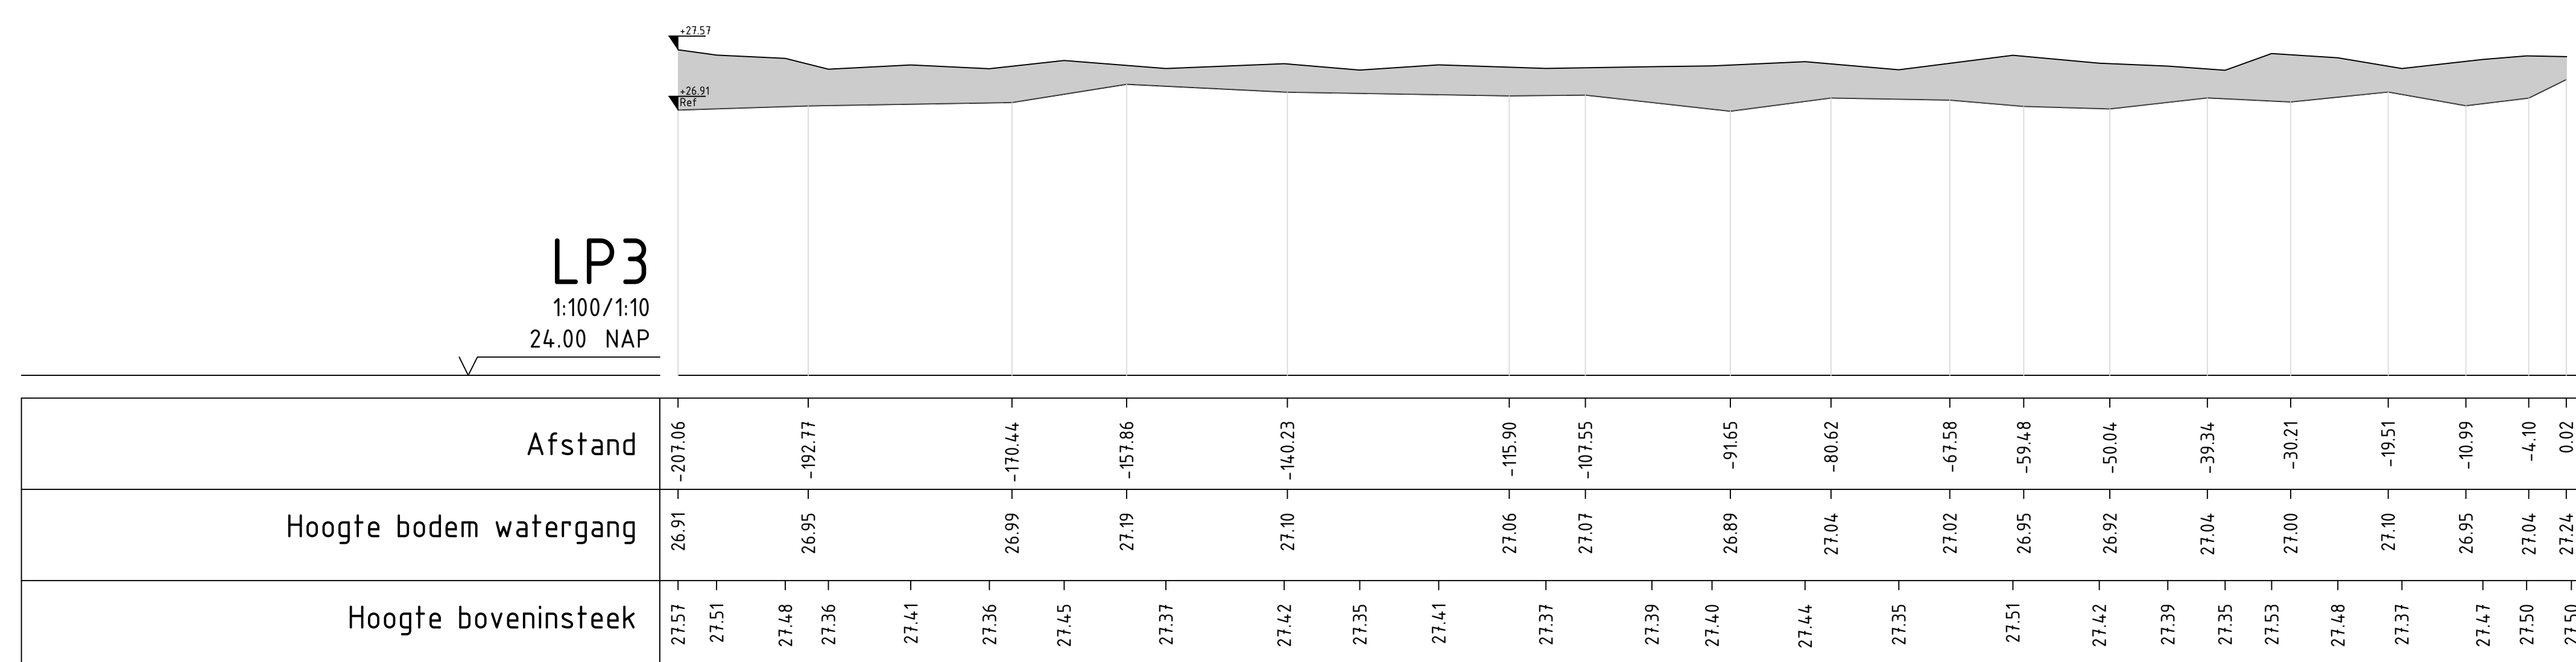

**LP4**  
1:100/1:10  
24.00 NAP

**LP3**  
1:100/1:10  
24.00 NAP

Maten in meters, tenzij anders vermeld  
Polen in meters to + NAP, tenzij anders vermeld

0 1 2 3 4 m

Uitgevoerd door	05-02-2024
Loos	Beim
Wijziging	
<b>Project</b>	
Groote Peel - Mussenbaan	
<b>Onderdeel</b>	
Definitief ontwerp - Profielen Deel 2	
<b>Opdrachtgever</b>	Status
Staatsbosbeheer	Concept
<b>Projectnummer</b>	
722230232	
<b>Tekst:</b> 02/03	<b>Afm:</b> A0
<b>Datum:</b> 15-02-2024	<b>Schaal:</b> 1:100
<b>Besteknr. n.b.t.</b>	