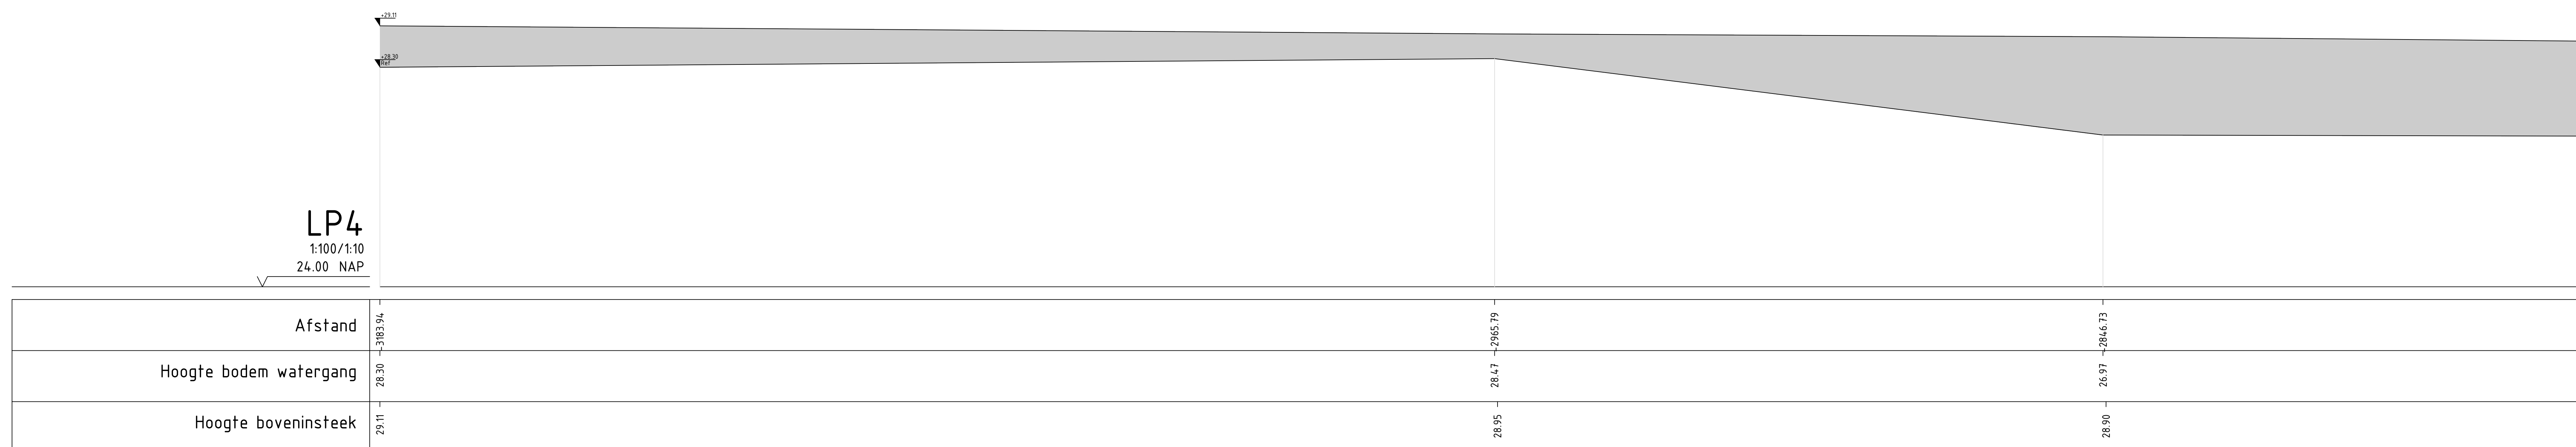

**LP4**  
1:100/1:10  
24.00 NAP

**LP3**  
1:100/1:10  
24.00 NAP

Maten in meters, tenzij anders vermeld  
Polen in meters to + NAP, tenzij anders vermeld

0 1 2 3 4 m

Uitgevoerd door	05-02-2024
Loos	Beim
Wijziging	
<b>Project</b>	
Groote Peel - Mussenbaan	
<b>Onderdeel</b>	
Definitief ontwerp - Profielen Deel 2	
<b>Opdrachtgever</b>	Status
Staatsbosbeheer	Concept
<b>Projectnummer</b>	
722230232	
<b>Tekst:</b> 02/03	<b>Afm:</b> A0
<b>Datum:</b> 15-02-2024	<b>Schaal:</b> 1:100
<b>Besteknr. n.b.t.</b>	