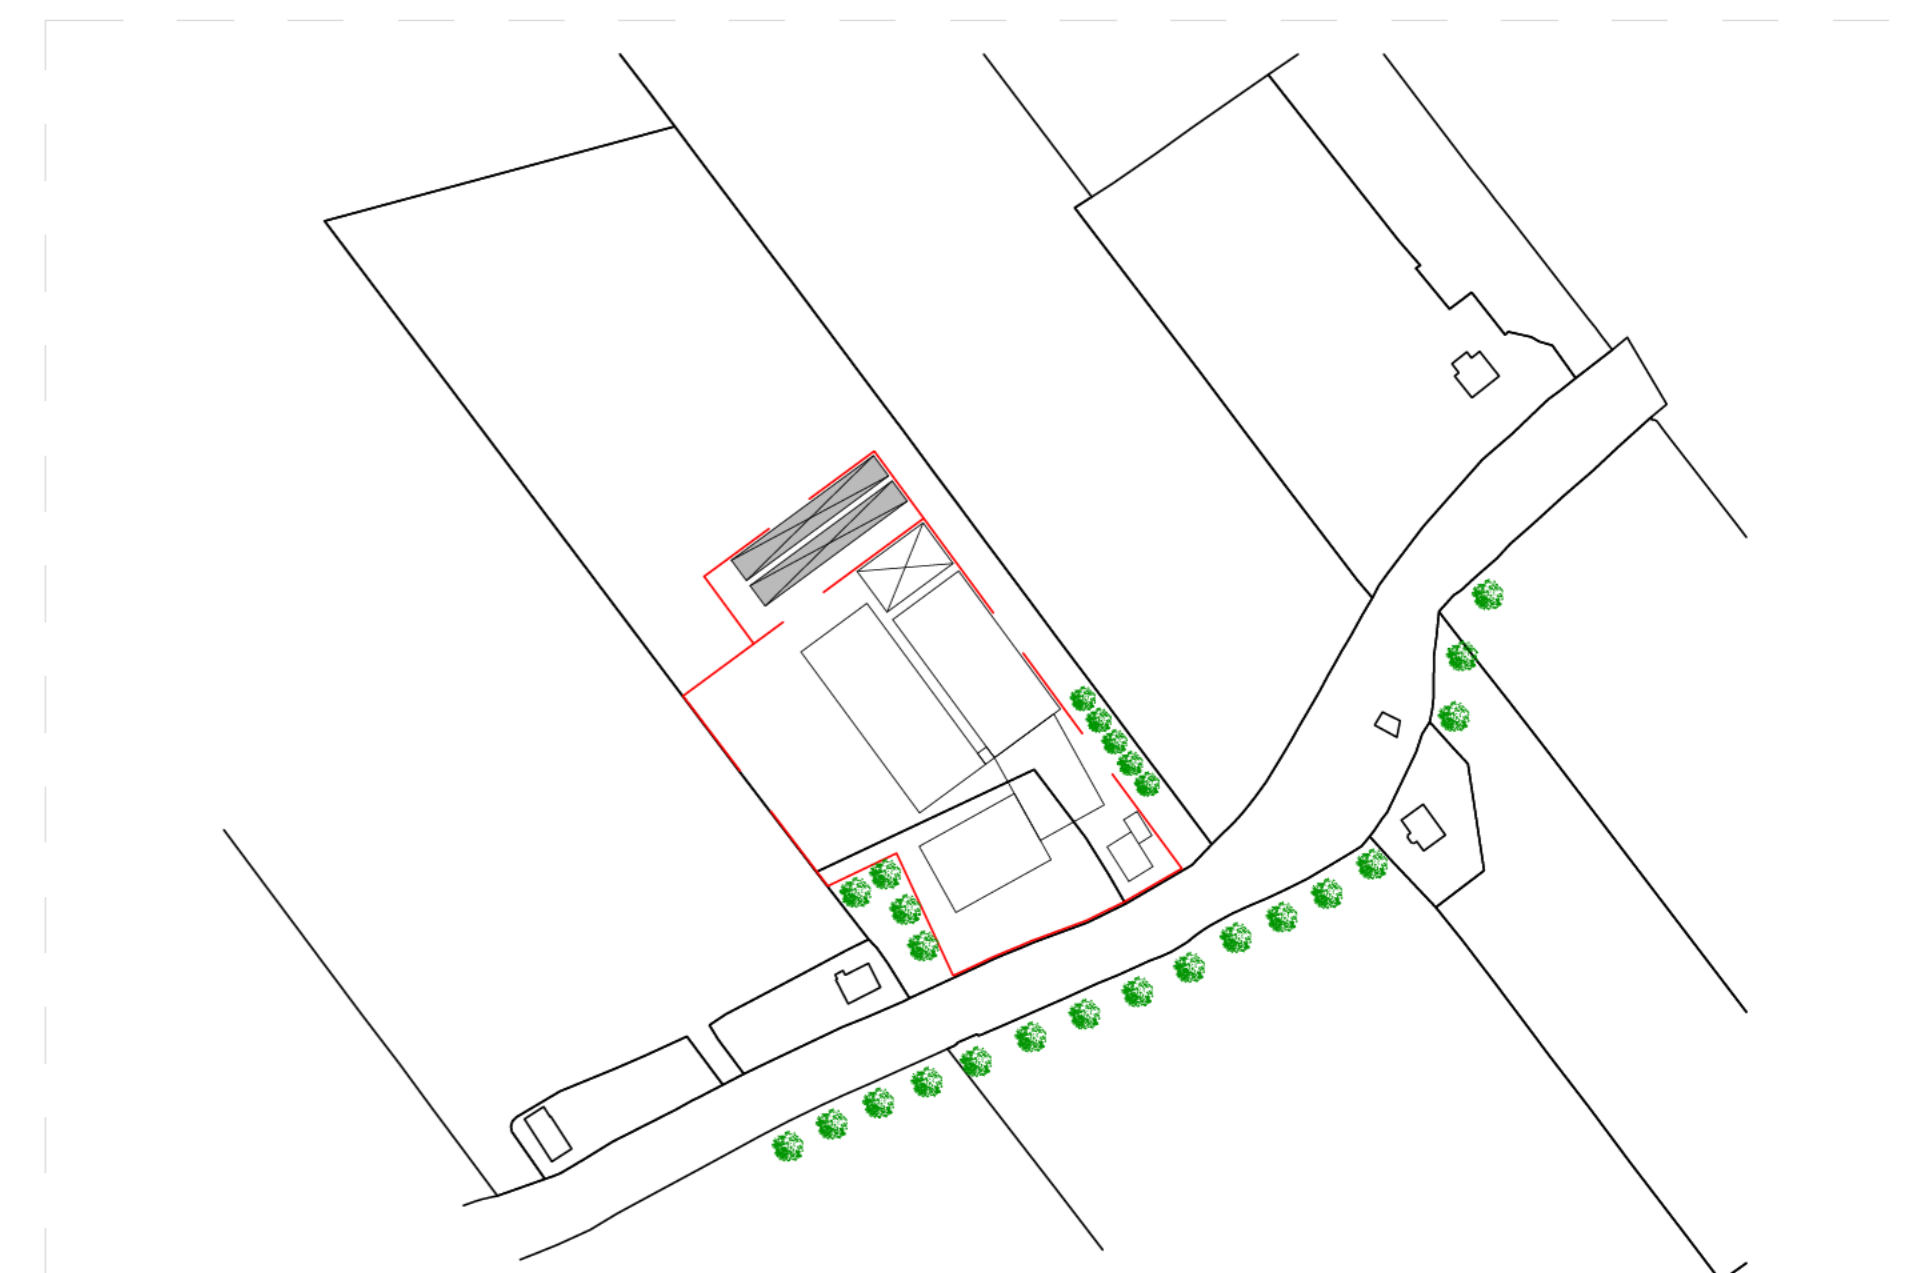

sleufsilos

mestkeld r 400 m3

la teg ond

Doo snede A-A

Doo snede B-B

Emis iepun en

HANS RIETVELD