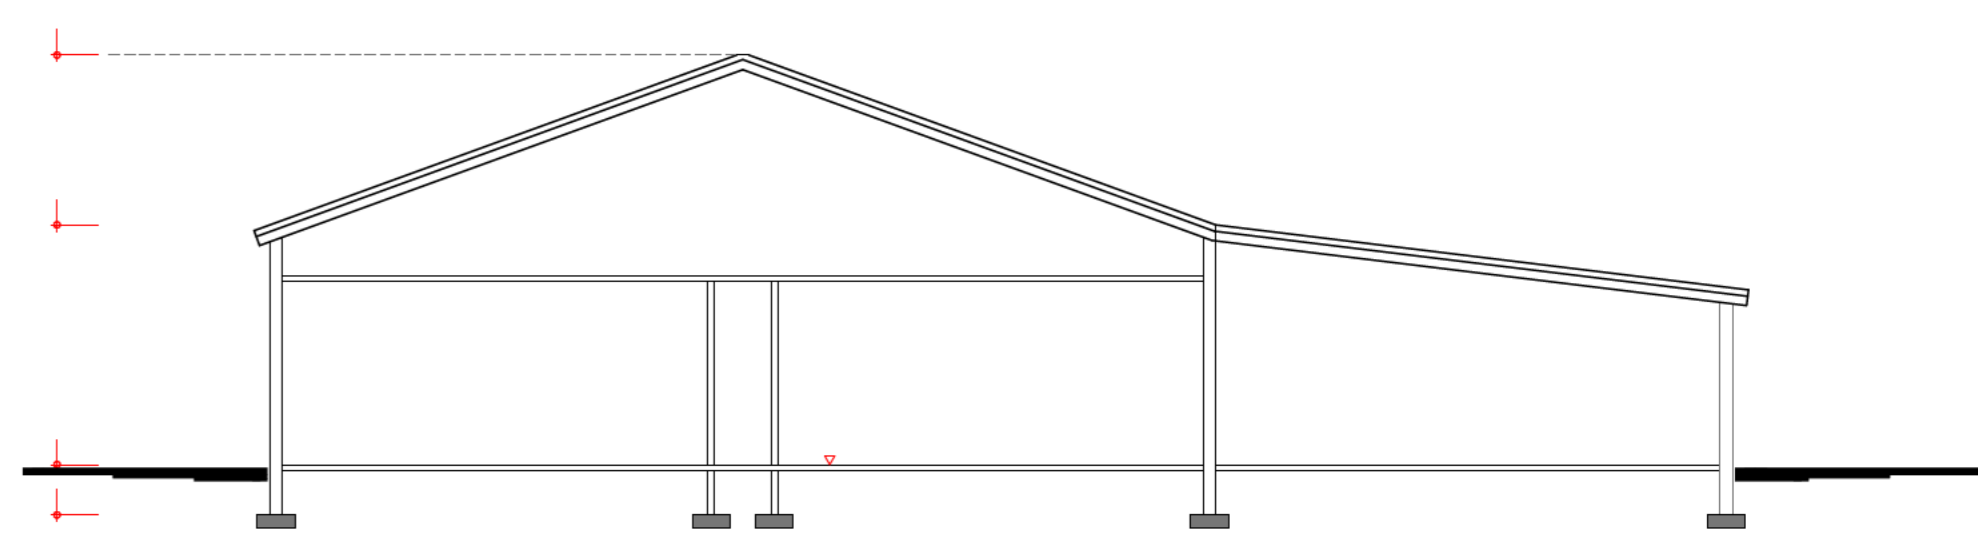

sleufsilos

mestkeld r 400 m3

la teg ond

Doo snede A-A

Doo snede B-B

Emis iepun en

HANS RIETVELD