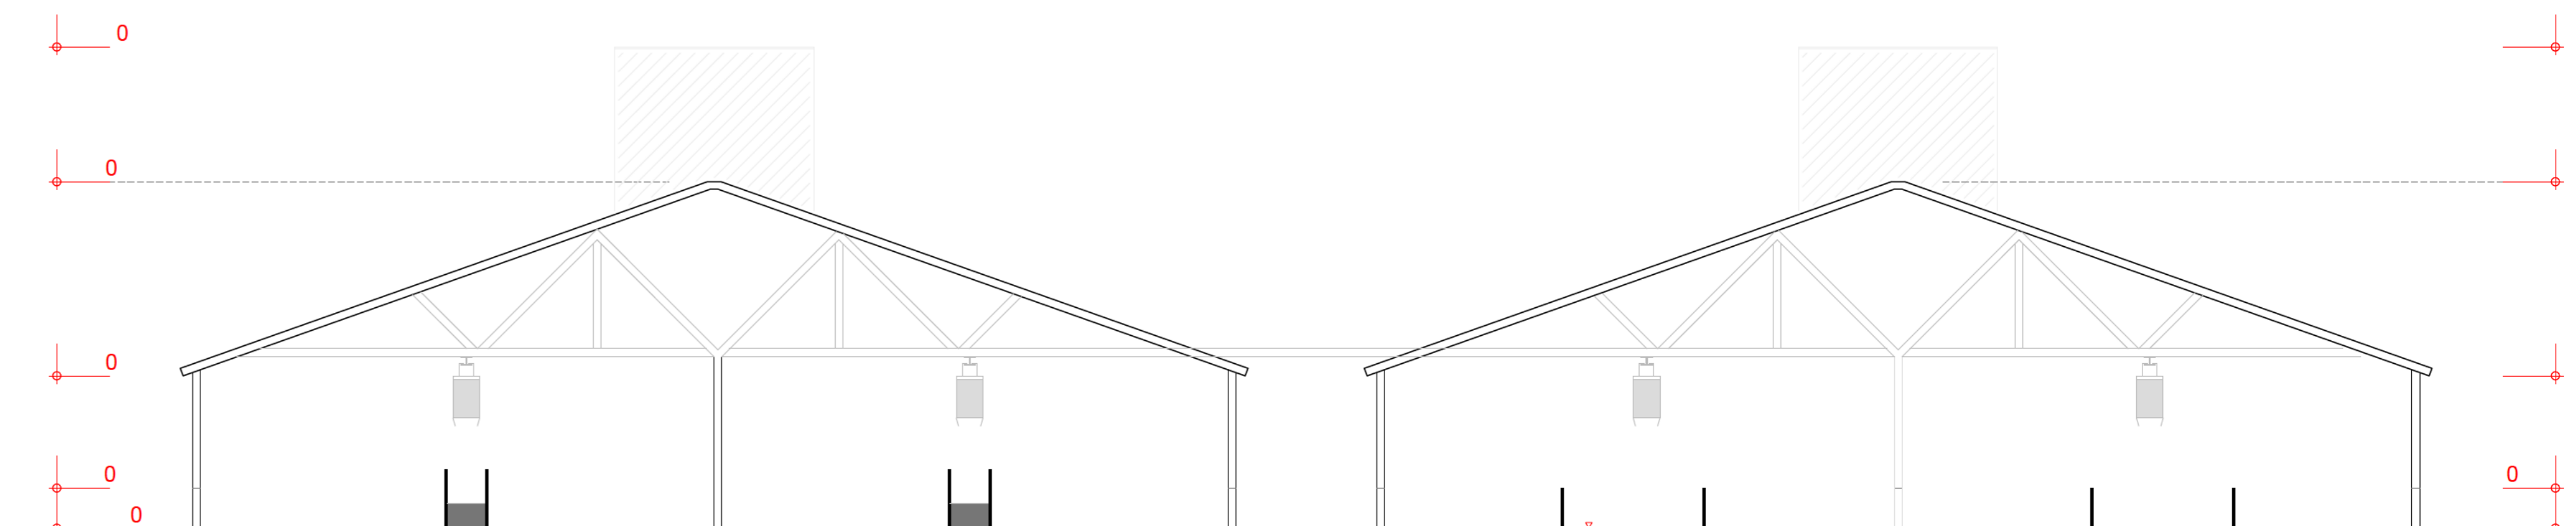

sleufsilos

mestkeld r 400 m3

la teg ond

Doo snede A-A

Doo snede B-B

Emis iepun en

HANS RIETVELD