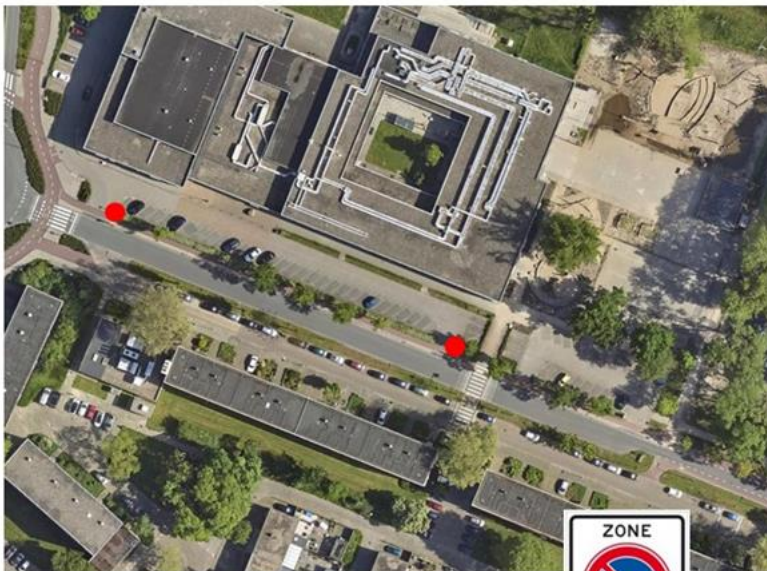

**Bijlage bij verkeersbesluit tot het instellen van een zonaal  
parkeerverbod op het parkeerterrein aan de Kei13 te Deventer,  
kenmerk: 228026-2024**

## Situatietekening

behorend bij verkeersbesluit tot een zonaal  
parkeerverbod op het parkeerterrein van Kei13