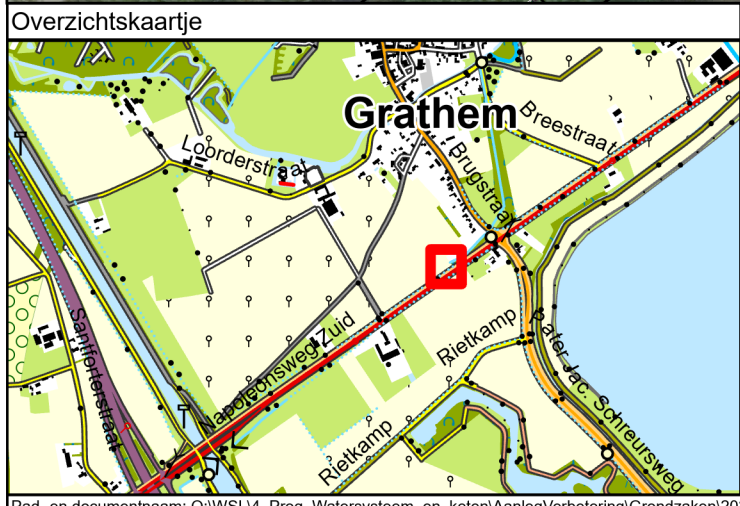

Legenda

Soort transactie

 Verkoop

Kadastrale situatie t.b.v. verkoop aan

Get.: 19-07-2024 M.W.	 waterschap limburg <i>met de omgeving, voor de omgeving</i>
Gew.: -	
Schaal: 1:500	Blad: 1/1
Tek.nr.: WL-240724	Postbus 2207 Tel.: 088-8890100 6040 CC Roermond E.: info@waterschaplimburg.nl
Formaat: A4	© Topografie ESRI-Nederland / Dienst Kadaster

Legenda	
Soort transactie	
	Verkoop

Kadastrale situatie t.b.v. verkoop aan	
Get.: 19-07-2024 M.W.	 waterschap limburg met de omgeving, voor de omgeving
Gew.: -	
Schaal: 1:500	Blad: 1/1
Tek.nr.: WL-240724	Postbus 2207 Tel.: 088-8890100 6040 CC Roermond E.: info@waterschaplimburg.nl
Formaat: A4	© Topografie ESRI-Nederland / Dienst Kadaster