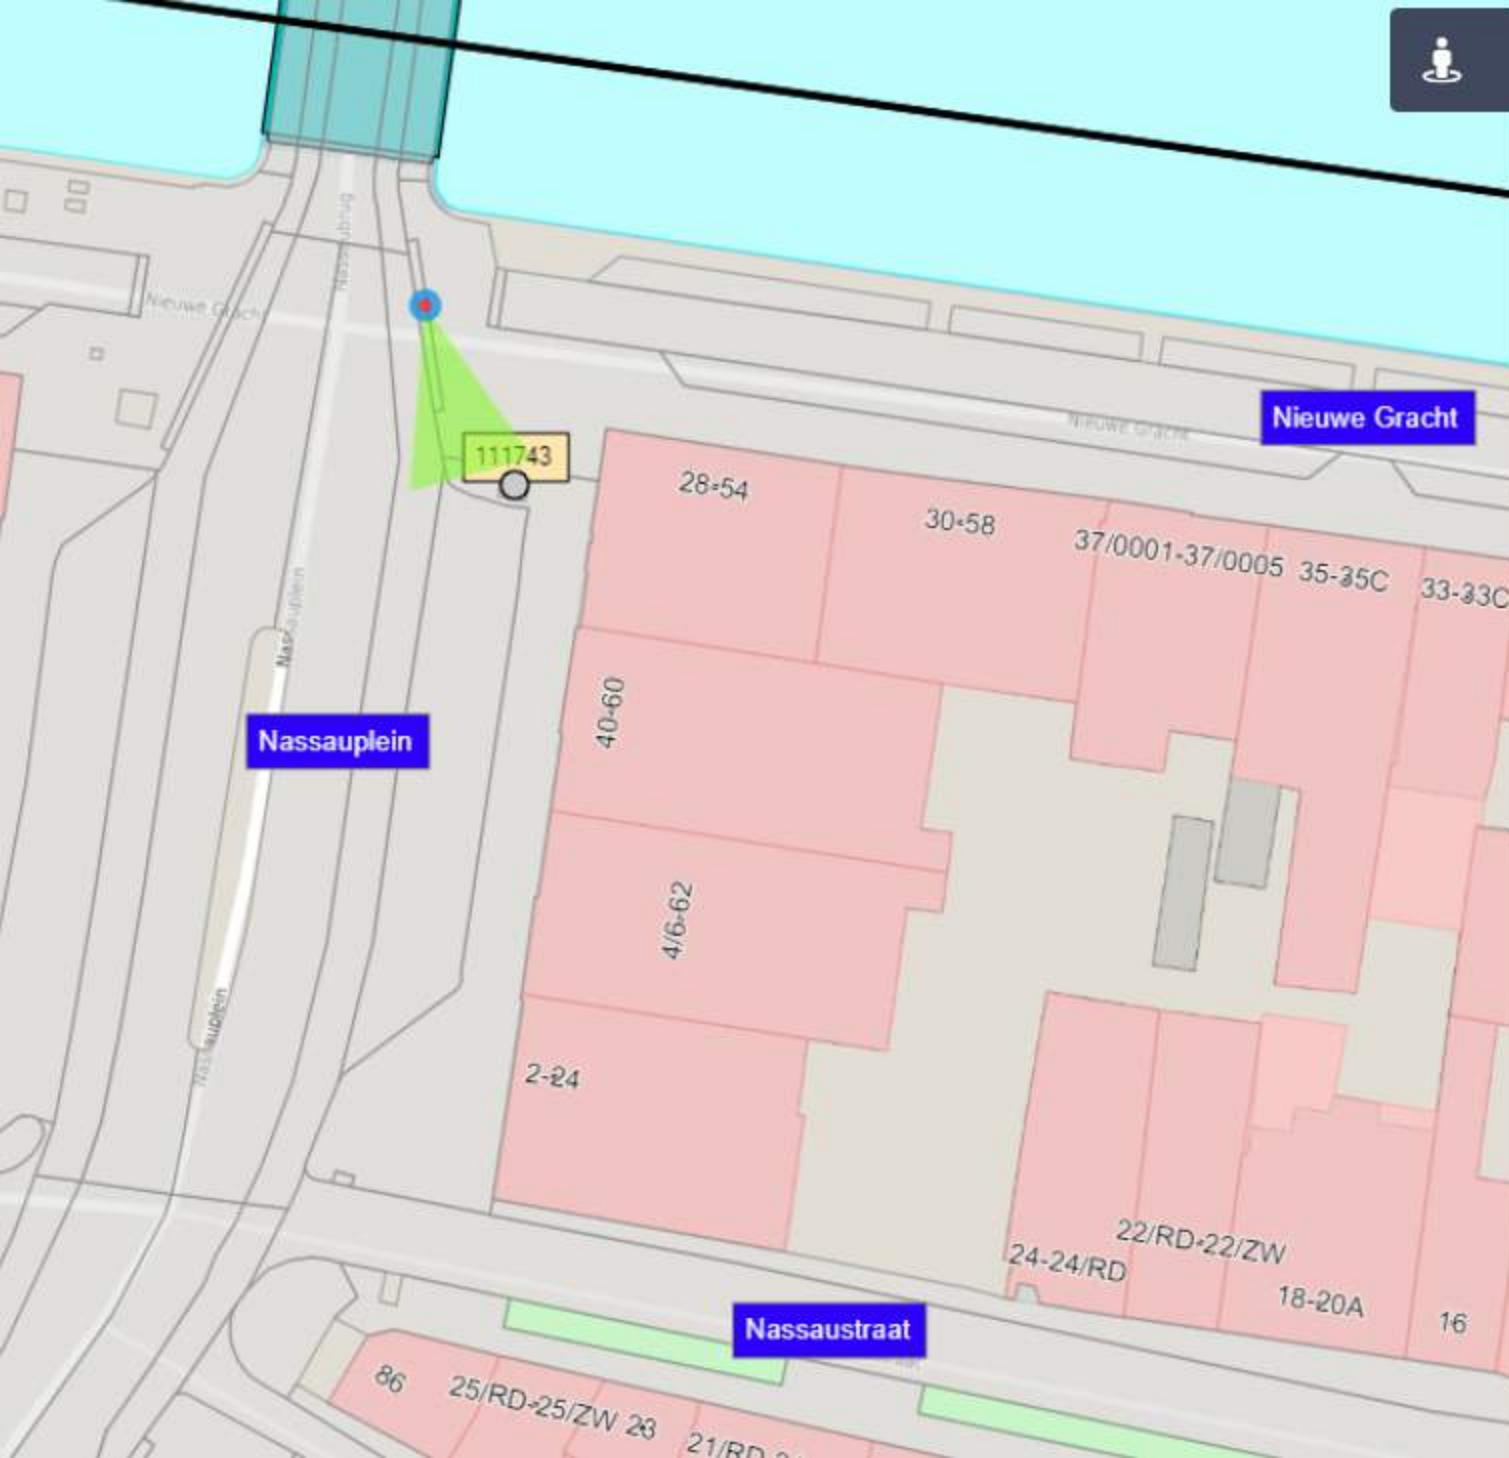

Plaatsen 2x  
gft rolemmer  
op standaard

GC01

Gonnetstraat

**Plaatsen 2x  
gft rolemmer  
op standaard**

26

21

19

24

6 A 13

**GC03**

Plaatsen gft met toegangscontrole

GC09

**GC19**

Plaatsen gft met toegangscontrole

GC21

**GC23**