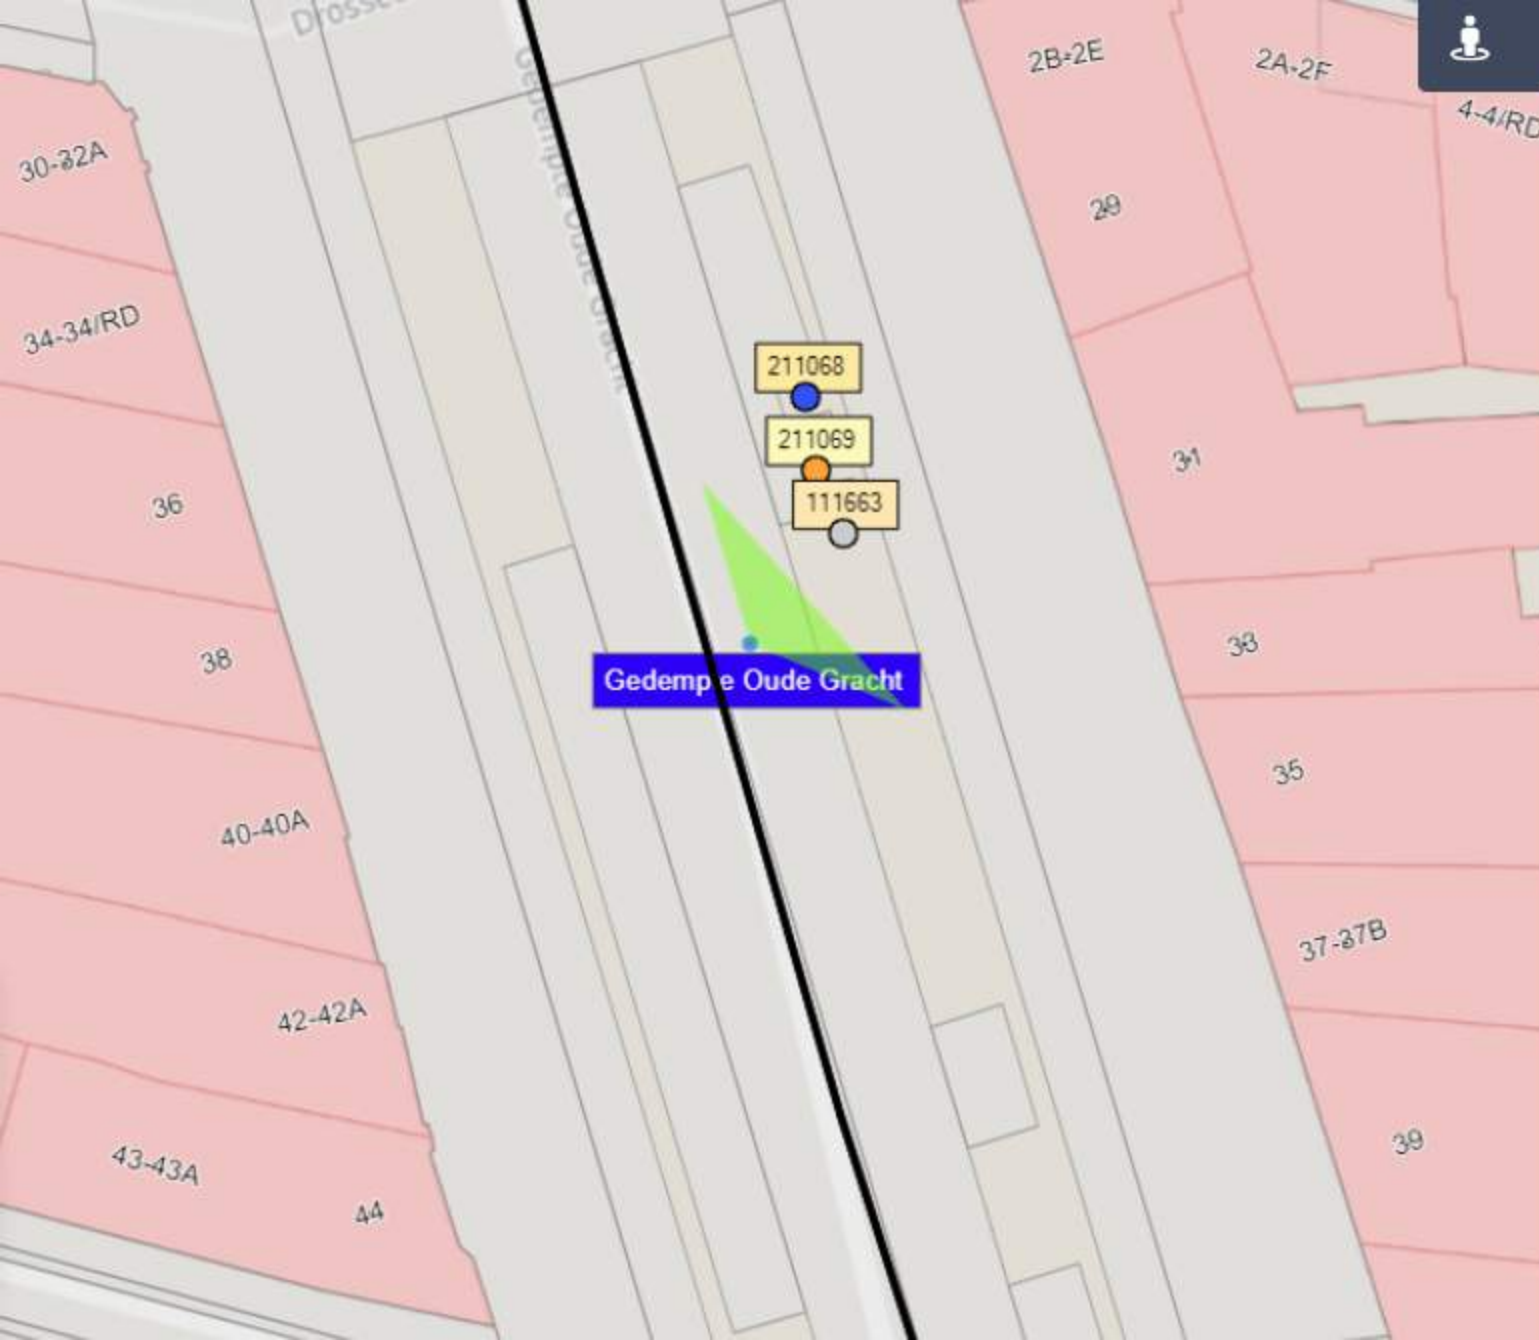

Plaatsen 2x  
gft rolemmer  
op standaard

GC01

Gonnetstraat

**Plaatsen 2x  
gft rolemmer  
op standaard**

26

21

19

24

6 A 13

**GC03**

Plaatsen gft met toegangscontrole

GC09

**GC19**

Plaatsen gft met toegangscontrole

GC21

**GC23**

**GC25**

Plaatsen gft met toegangscontrole

GC29

**Plaatsen gft met toegangscontrole**

**GC32**