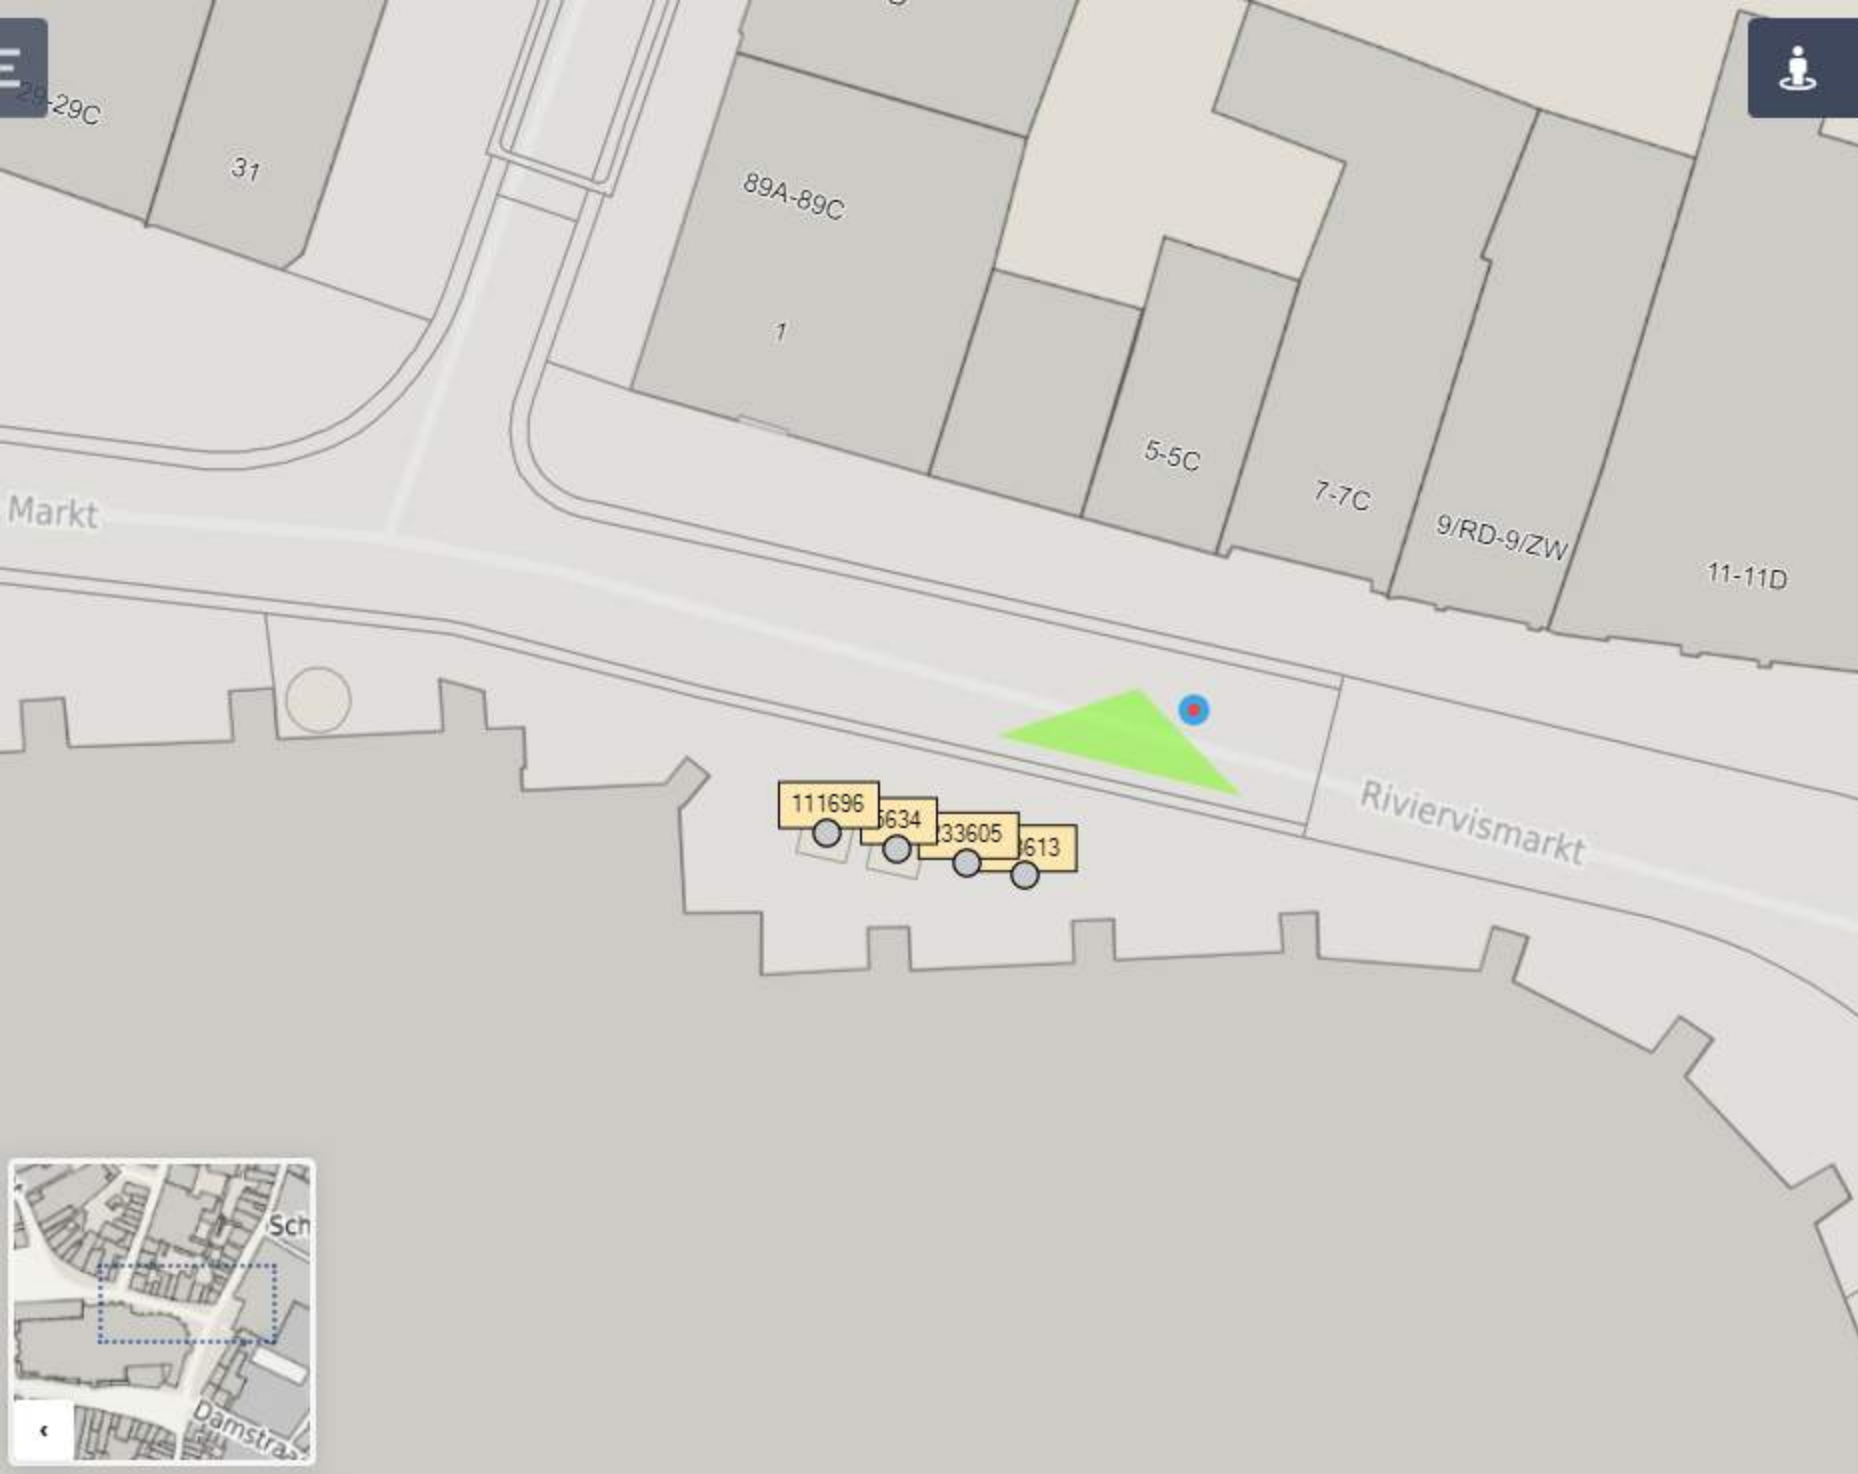

Plaatsen 2x  
gft rolemmer  
op standaard

GC01

Gonnetstraat

**Plaatsen 2x  
gft rolemmer  
op standaard**

26

21

19

24

6 A 13

**GC03**

Plaatsen gft met toegangscontrole

GC09

**GC19**

Plaatsen gft met toegangscontrole

GC21

**GC23**

**GC25**

Plaatsen gft met toegangscontrole

GC29

**Plaatsen gft met toegangscontrole**

**GC32**