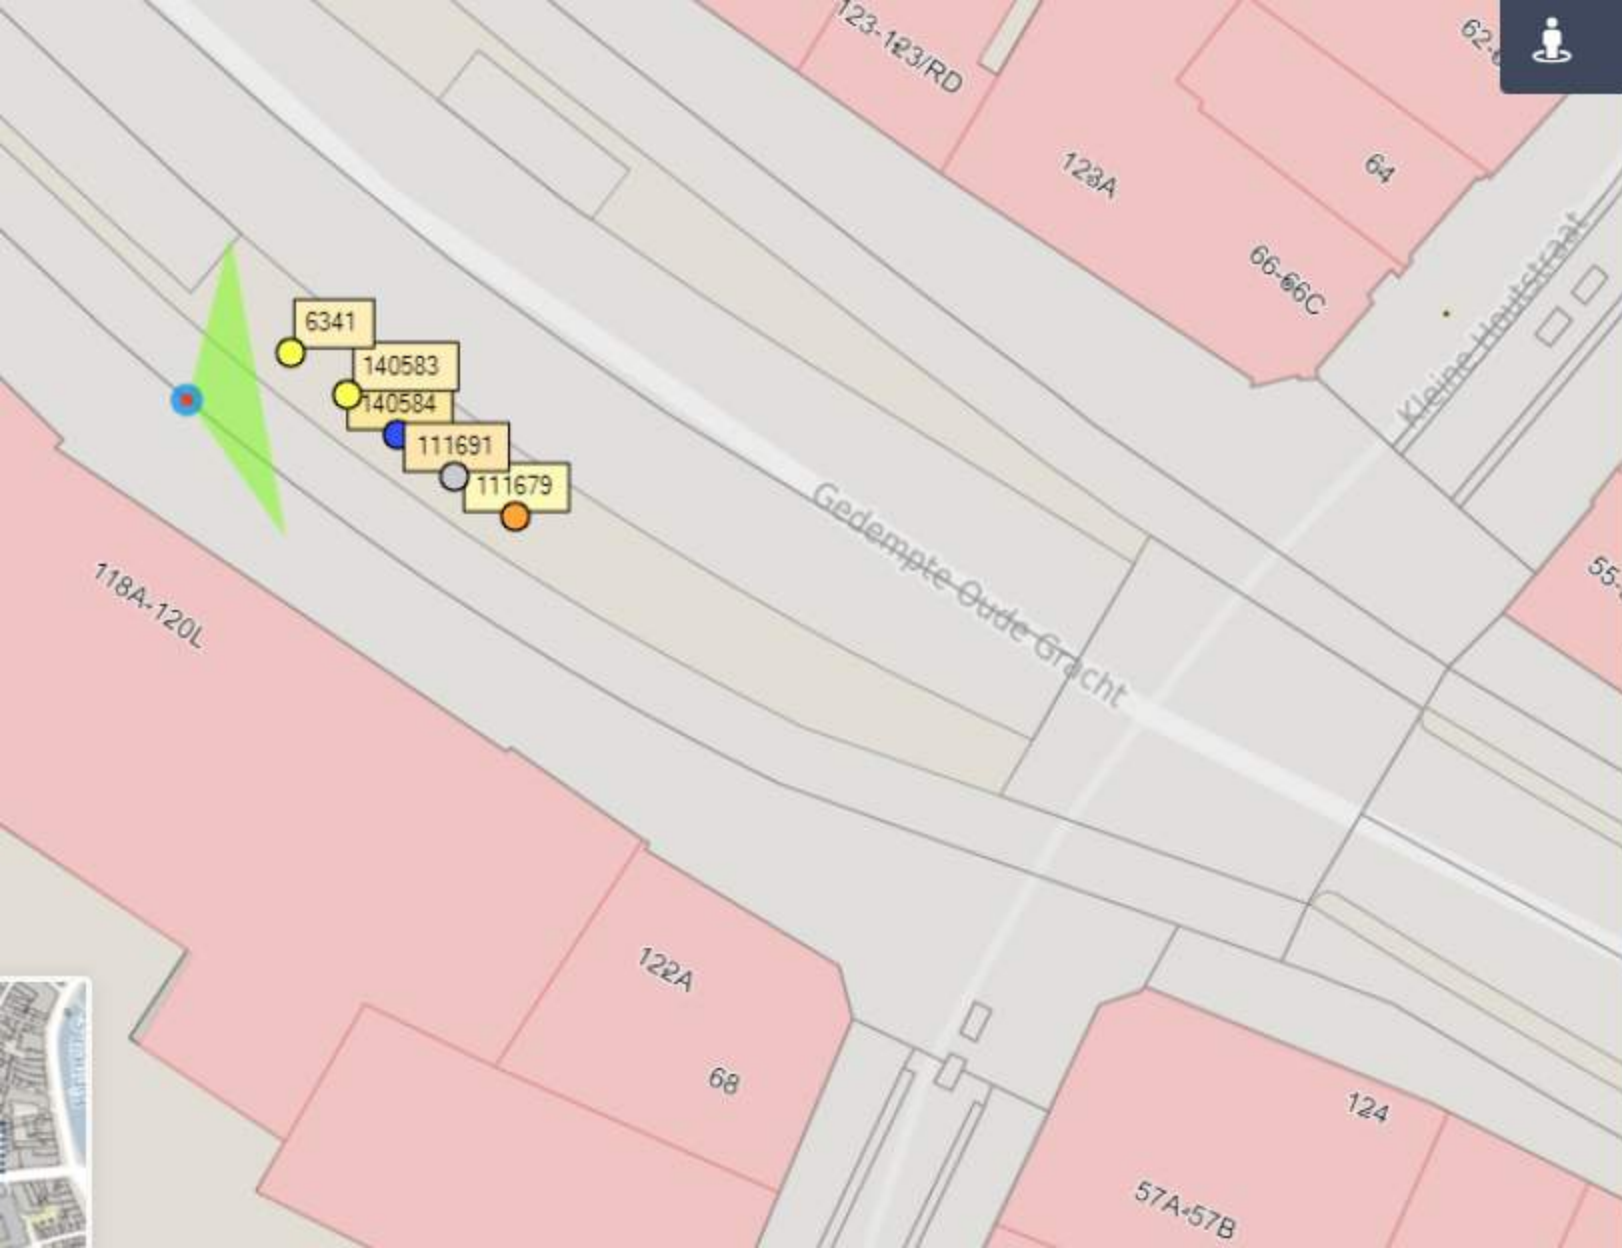

Plaatsen 2x  
gft rolemmer  
op standaard

GC01

Gonnetstraat

**Plaatsen 2x  
gft rolemmer  
op standaard**

26

21

19

24

6 A 13

**GC03**

Plaatsen gft met toegangscontrole

GC09

**GC19**

Plaatsen gft met toegangscontrole

GC21

**GC23**

**GC25**

Plaatsen gft met toegangscontrole

GC29

**Plaatsen gft met toegangscontrole**

**GC32**