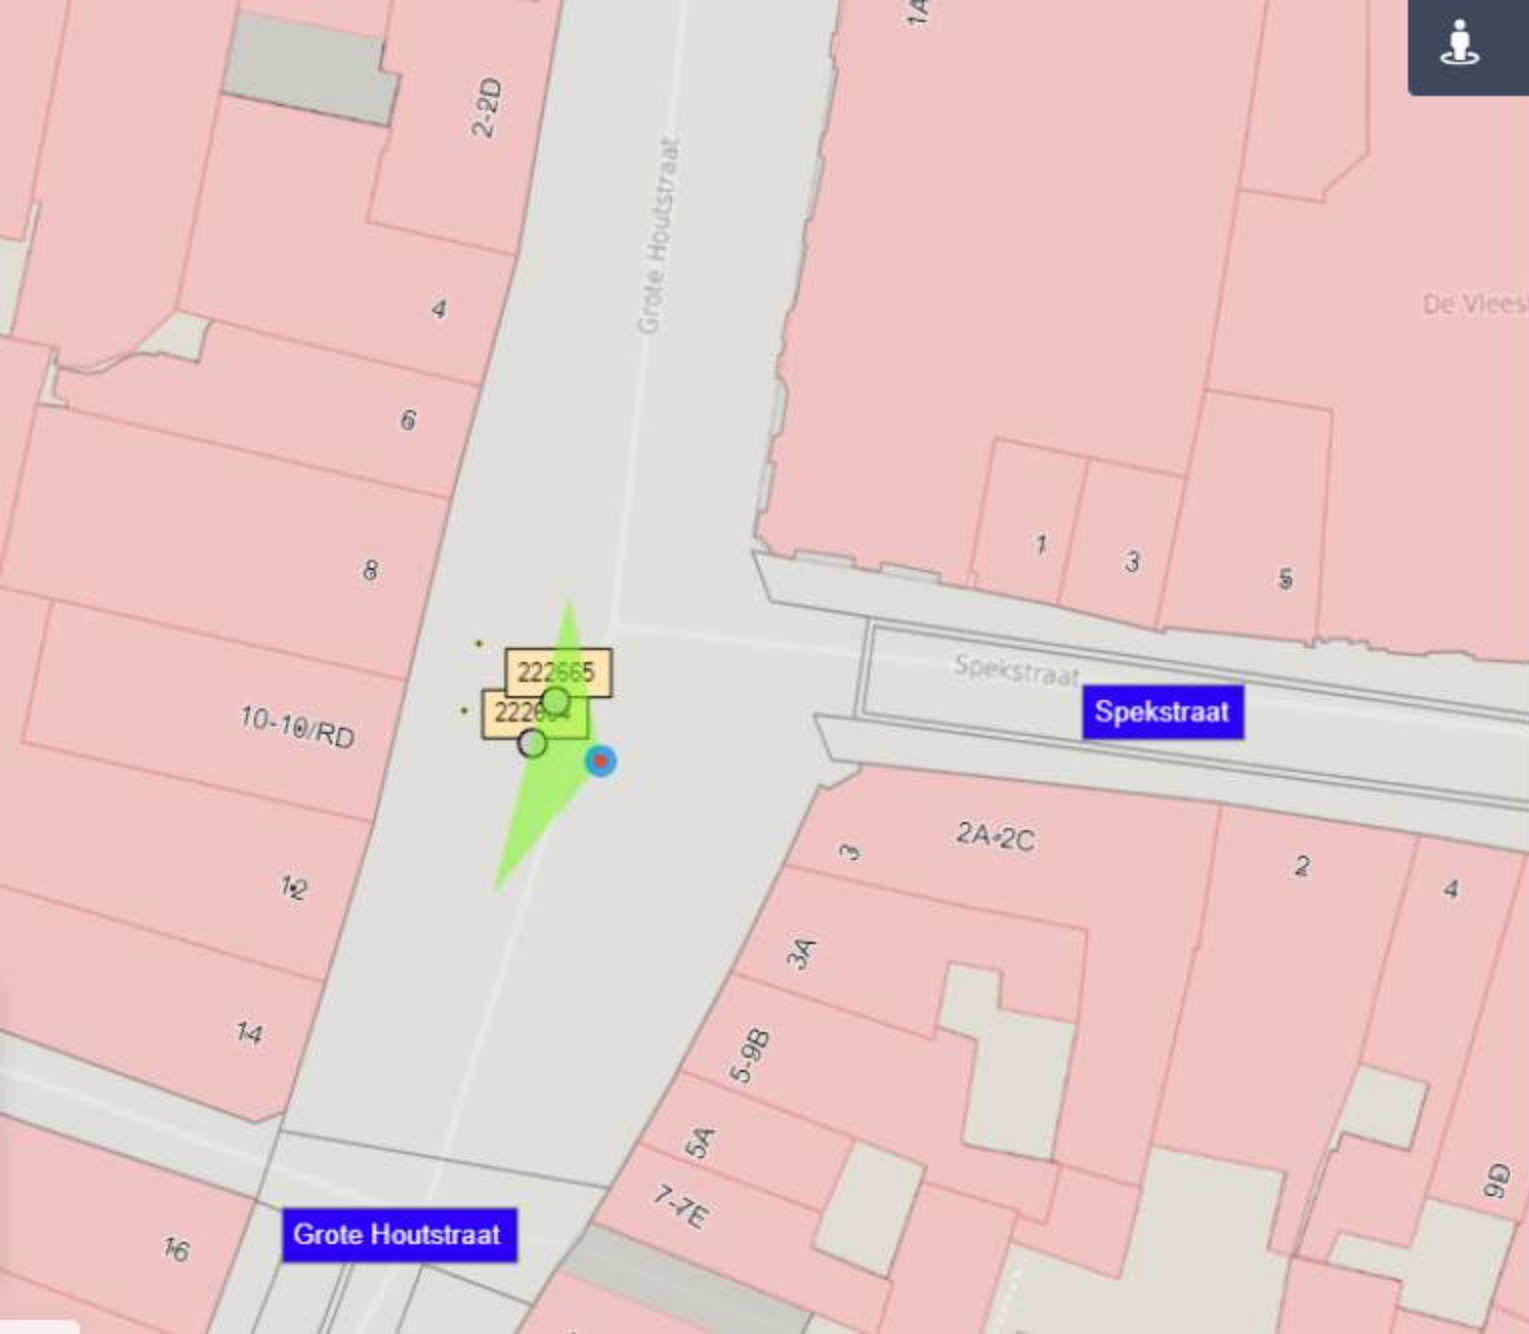

Plaatsen 2x  
gft rolemmer  
op standaard

GC01

Gonnetstraat

**Plaatsen 2x  
gft rolemmer  
op standaard**

26

21

19

24

6 A 13

**GC03**

Plaatsen gft met toegangscontrole

GC09

**GC19**

Plaatsen gft met toegangscontrole

GC21

**GC23**

**GC25**

Plaatsen gft met toegangscontrole

GC29

**Plaatsen gft met toegangscontrole**

**GC32**