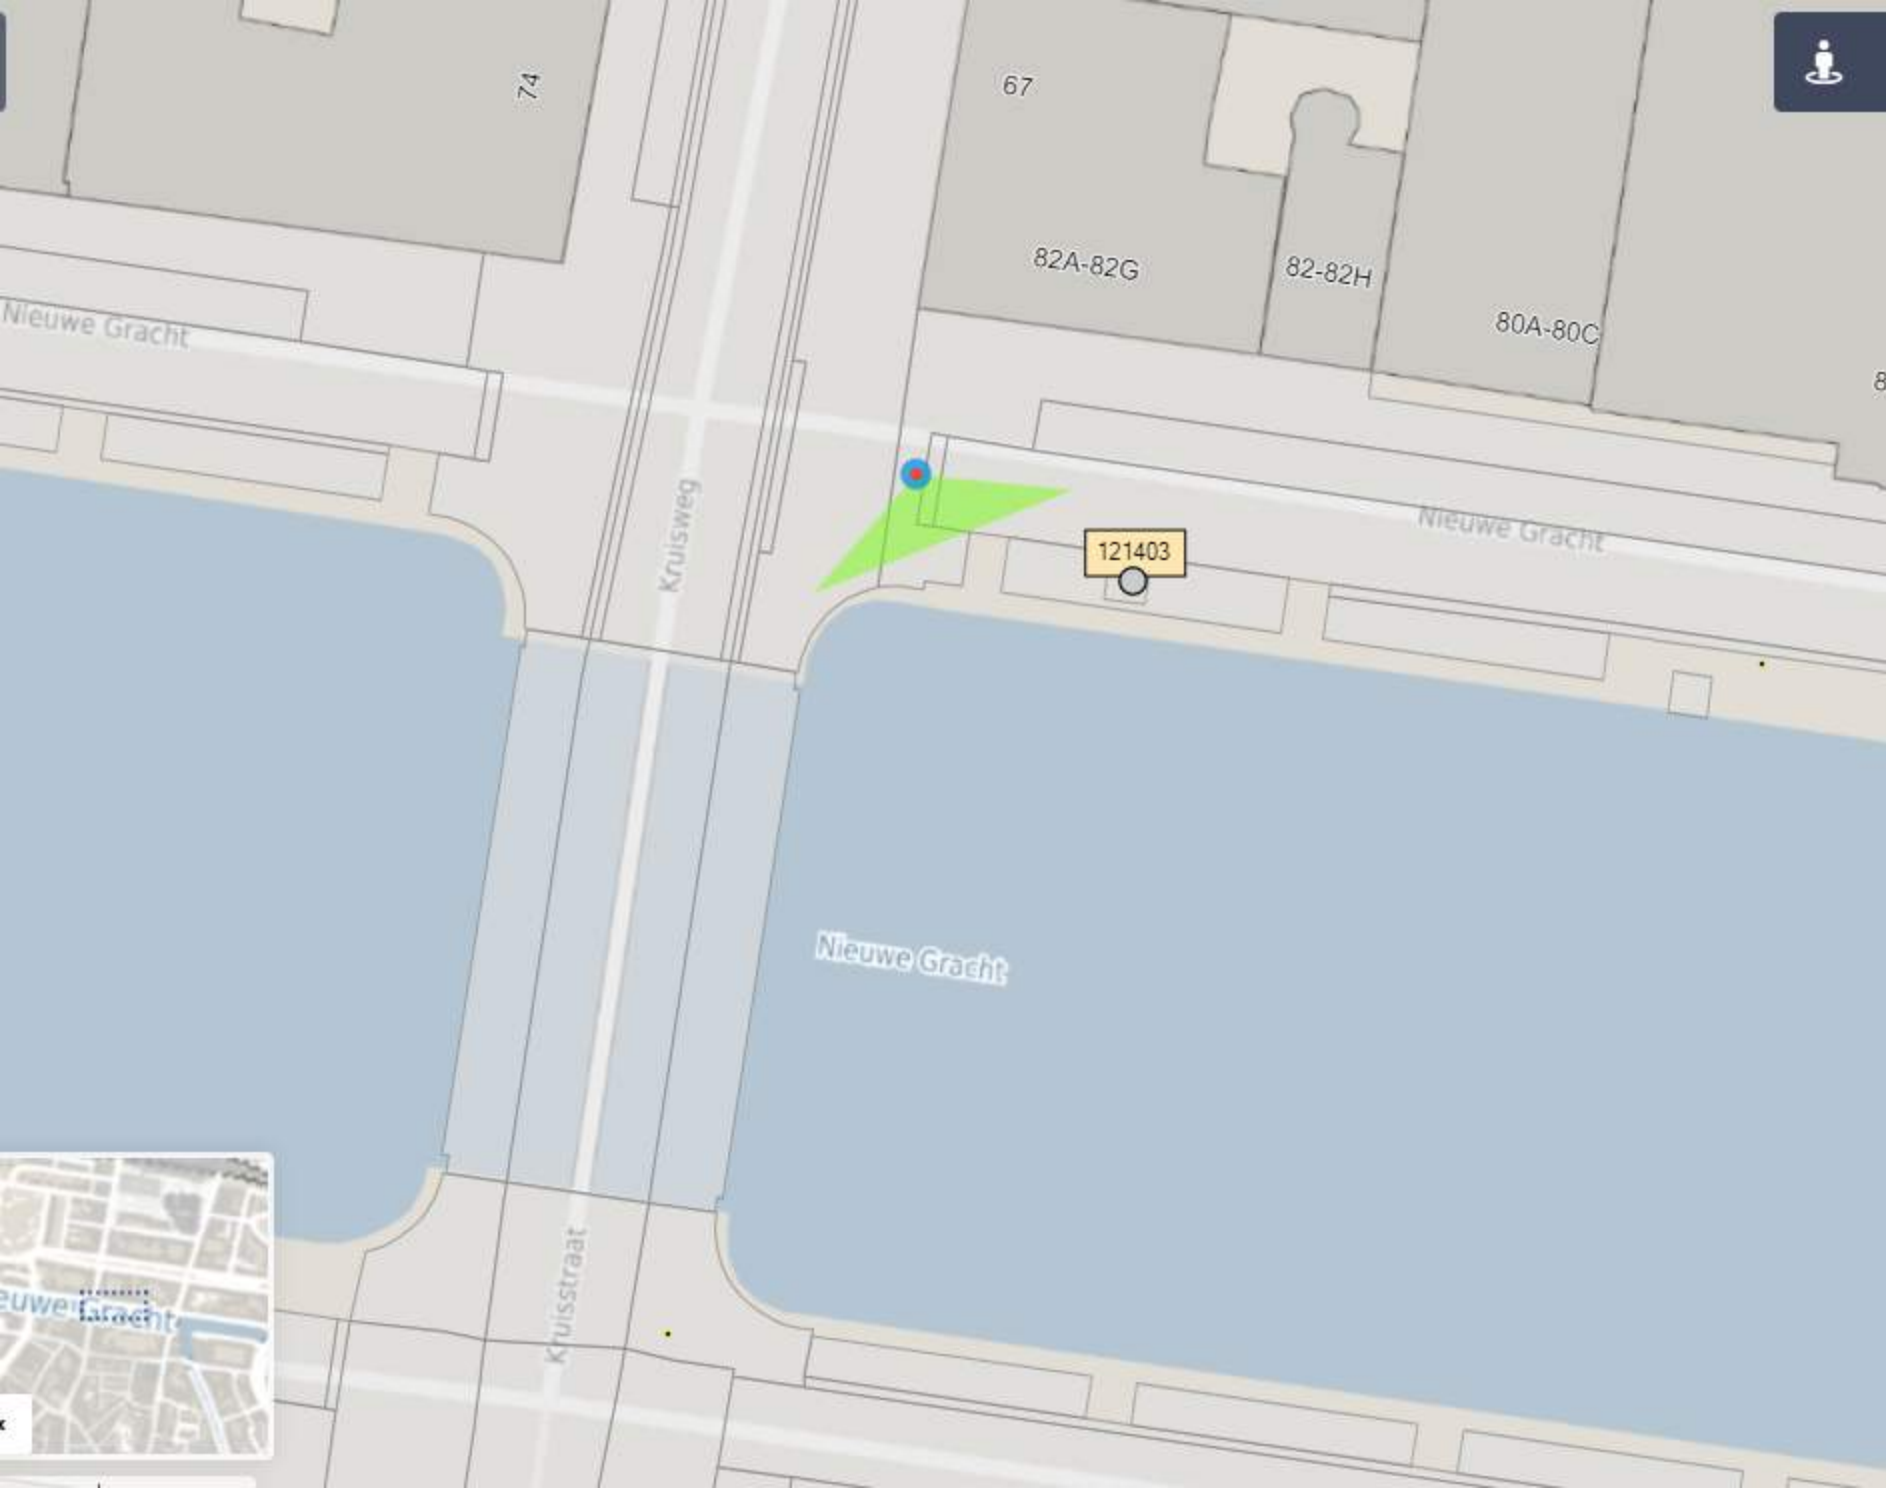

Plaatsen 2x  
gft rolemmer  
op standaard

GC01

Gonnetstraat

**Plaatsen 2x  
gft rolemmer  
op standaard**

26

21

19

24

6 A 13

**GC03**

Plaatsen gft met toegangscontrole

GC09

**GC19**

Plaatsen gft met toegangscontrole

GC21

**GC23**