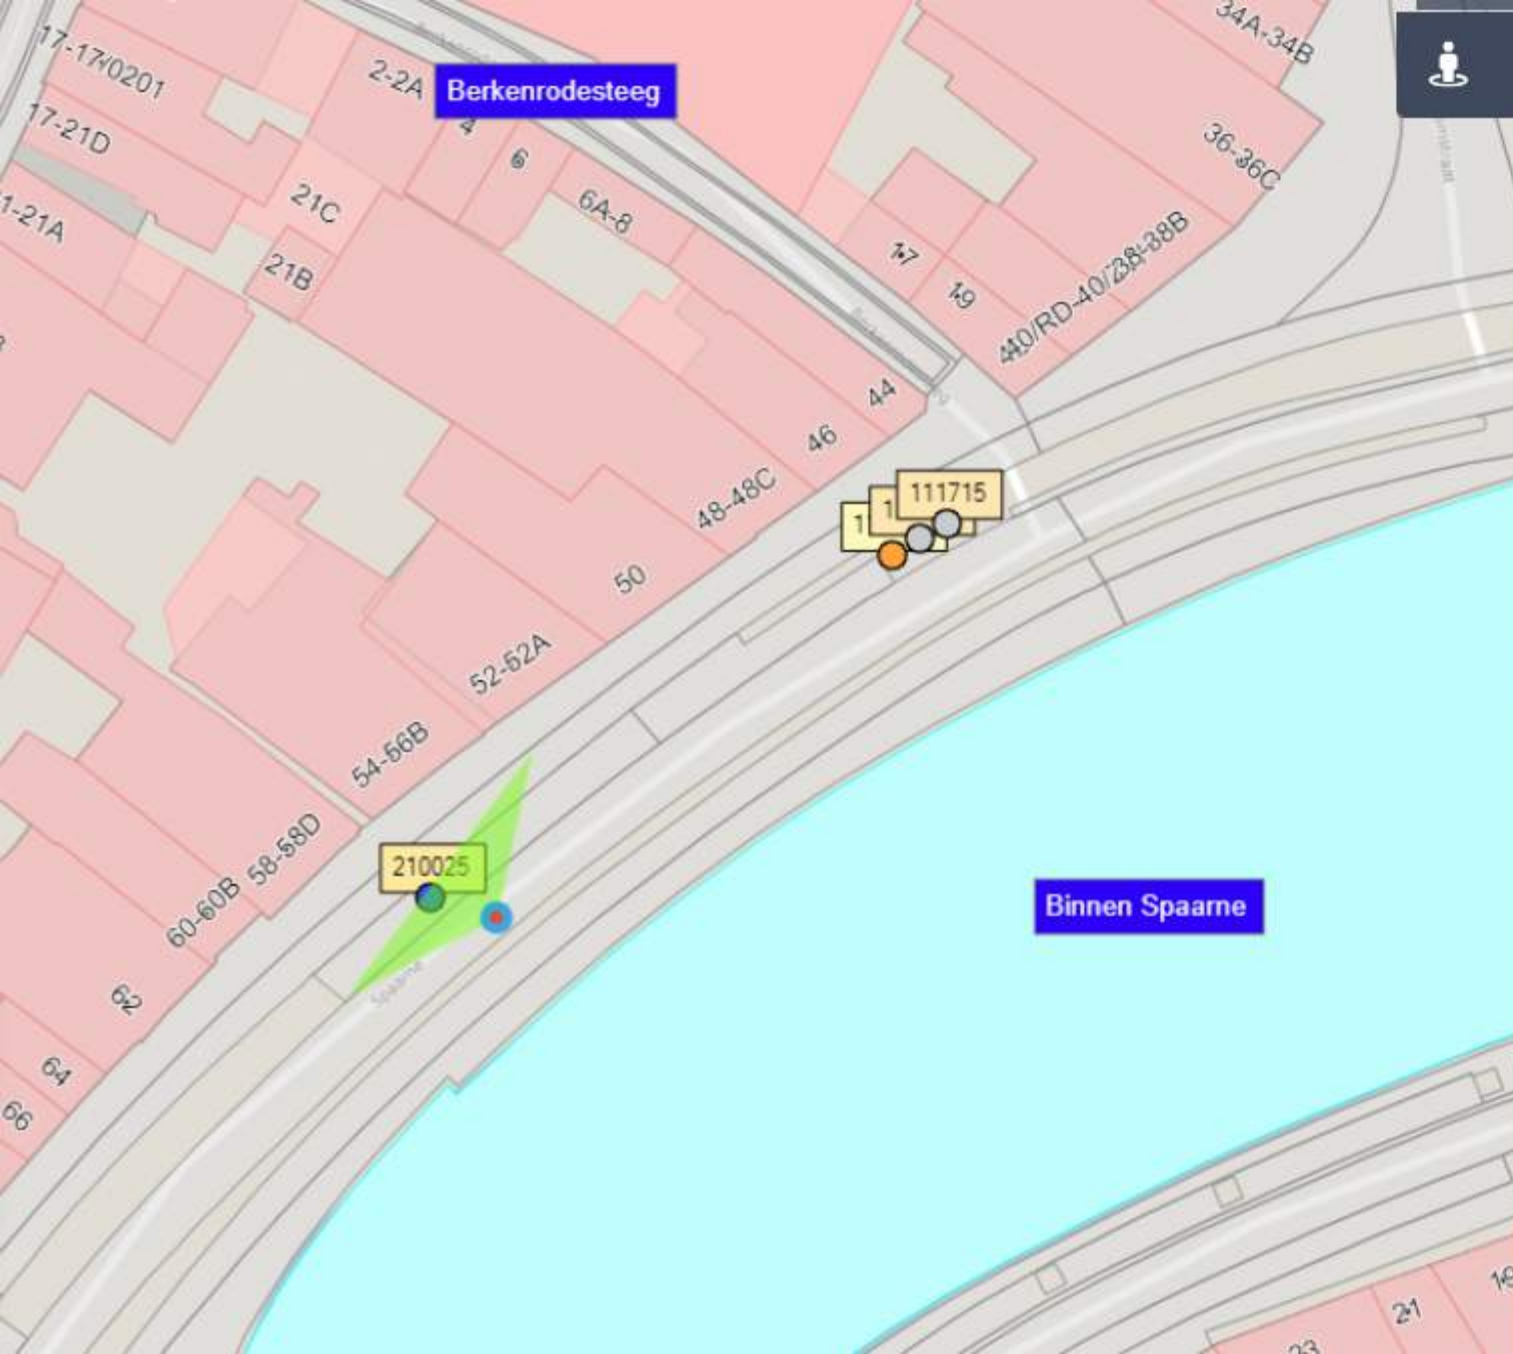

Plaatsen 2x  
gft rolemmer  
op standaard

GC01

Gonnetstraat

**Plaatsen 2x  
gft rolemmer  
op standaard**

26

21

19

24

6 A 13

**GC03**

Plaatsen gft met toegangscontrole

GC09

**GC19**

Plaatsen gft met toegangscontrole

GC21

**GC23**

**GC25**

Plaatsen gft met toegangscontrole

GC29

**Plaatsen gft met toegangscontrole**

**GC32**