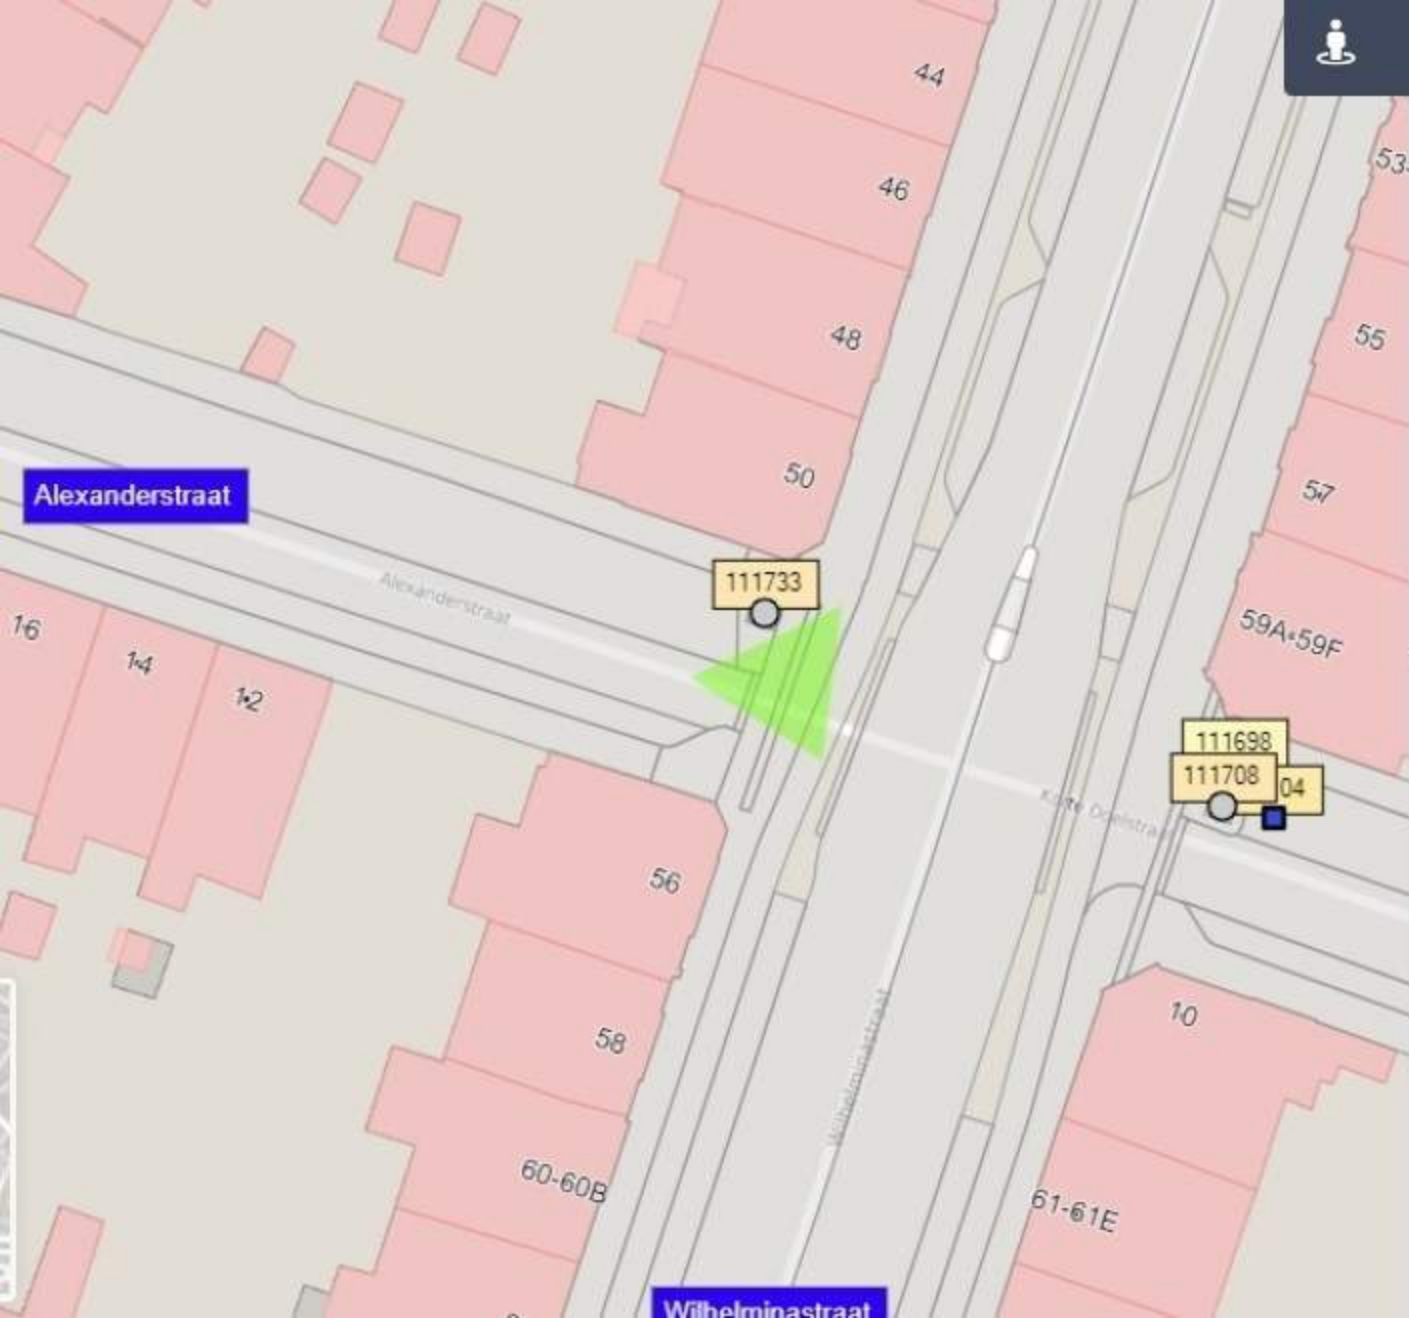

Plaatsen 2x  
gft rolemmer  
op standaard

GC01

Gonnetstraat

**Plaatsen 2x  
gft rolemmer  
op standaard**

26

21

19

24

6 A 13

**GC03**

Plaatsen gft met toegangscontrole

GC09

**GC19**

Plaatsen gft met toegangscontrole

GC21

**GC23**

**GC25**

Plaatsen gft met toegangscontrole

GC29

**Plaatsen gft met toegangscontrole**

**GC32**