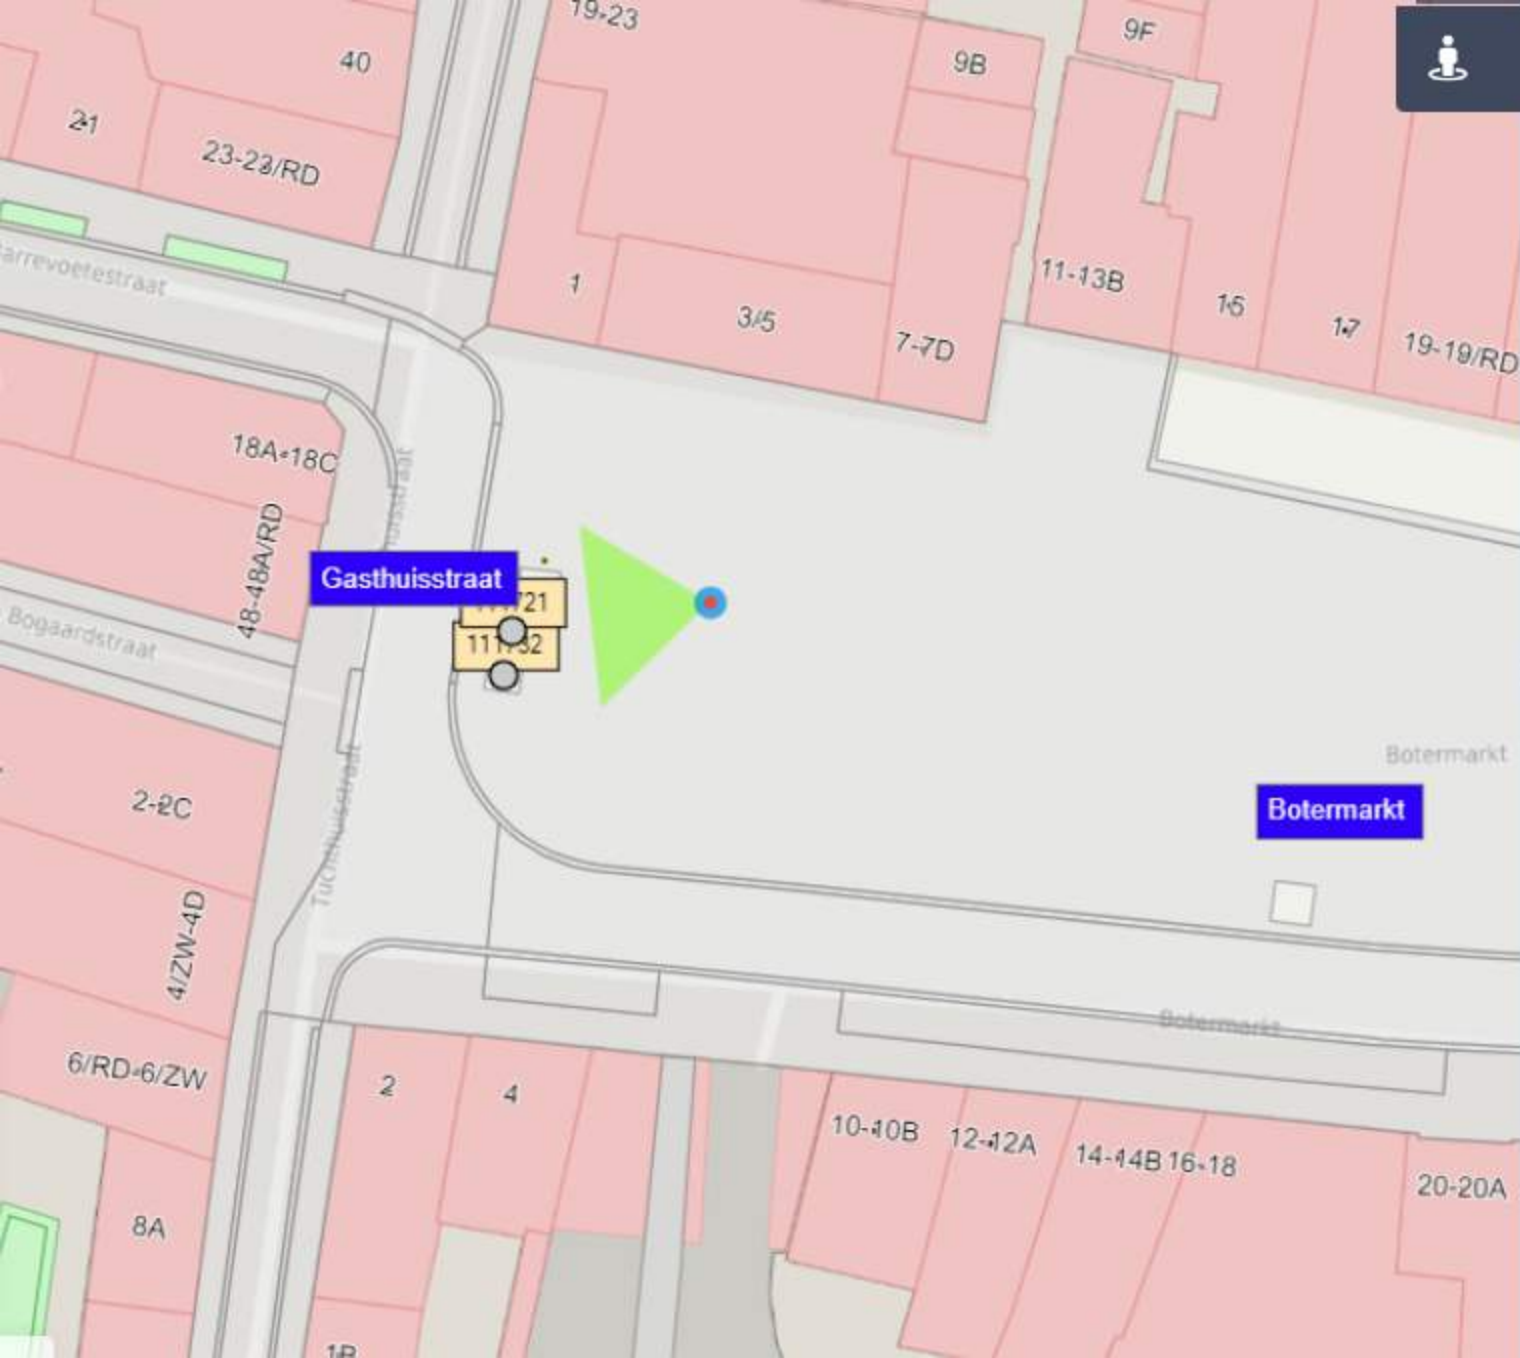

Plaatsen 2x  
gft rolemmer  
op standaard

GC01

Gonnetstraat

**Plaatsen 2x  
gft rolemmer  
op standaard**

26

21

19

24

6 A 13

**GC03**

Plaatsen gft met toegangscontrole

GC09

**GC19**

Plaatsen gft met toegangscontrole

GC21

**GC23**

**GC25**

Plaatsen gft met toegangscontrole

GC29

**Plaatsen gft met toegangscontrole**

**GC32**