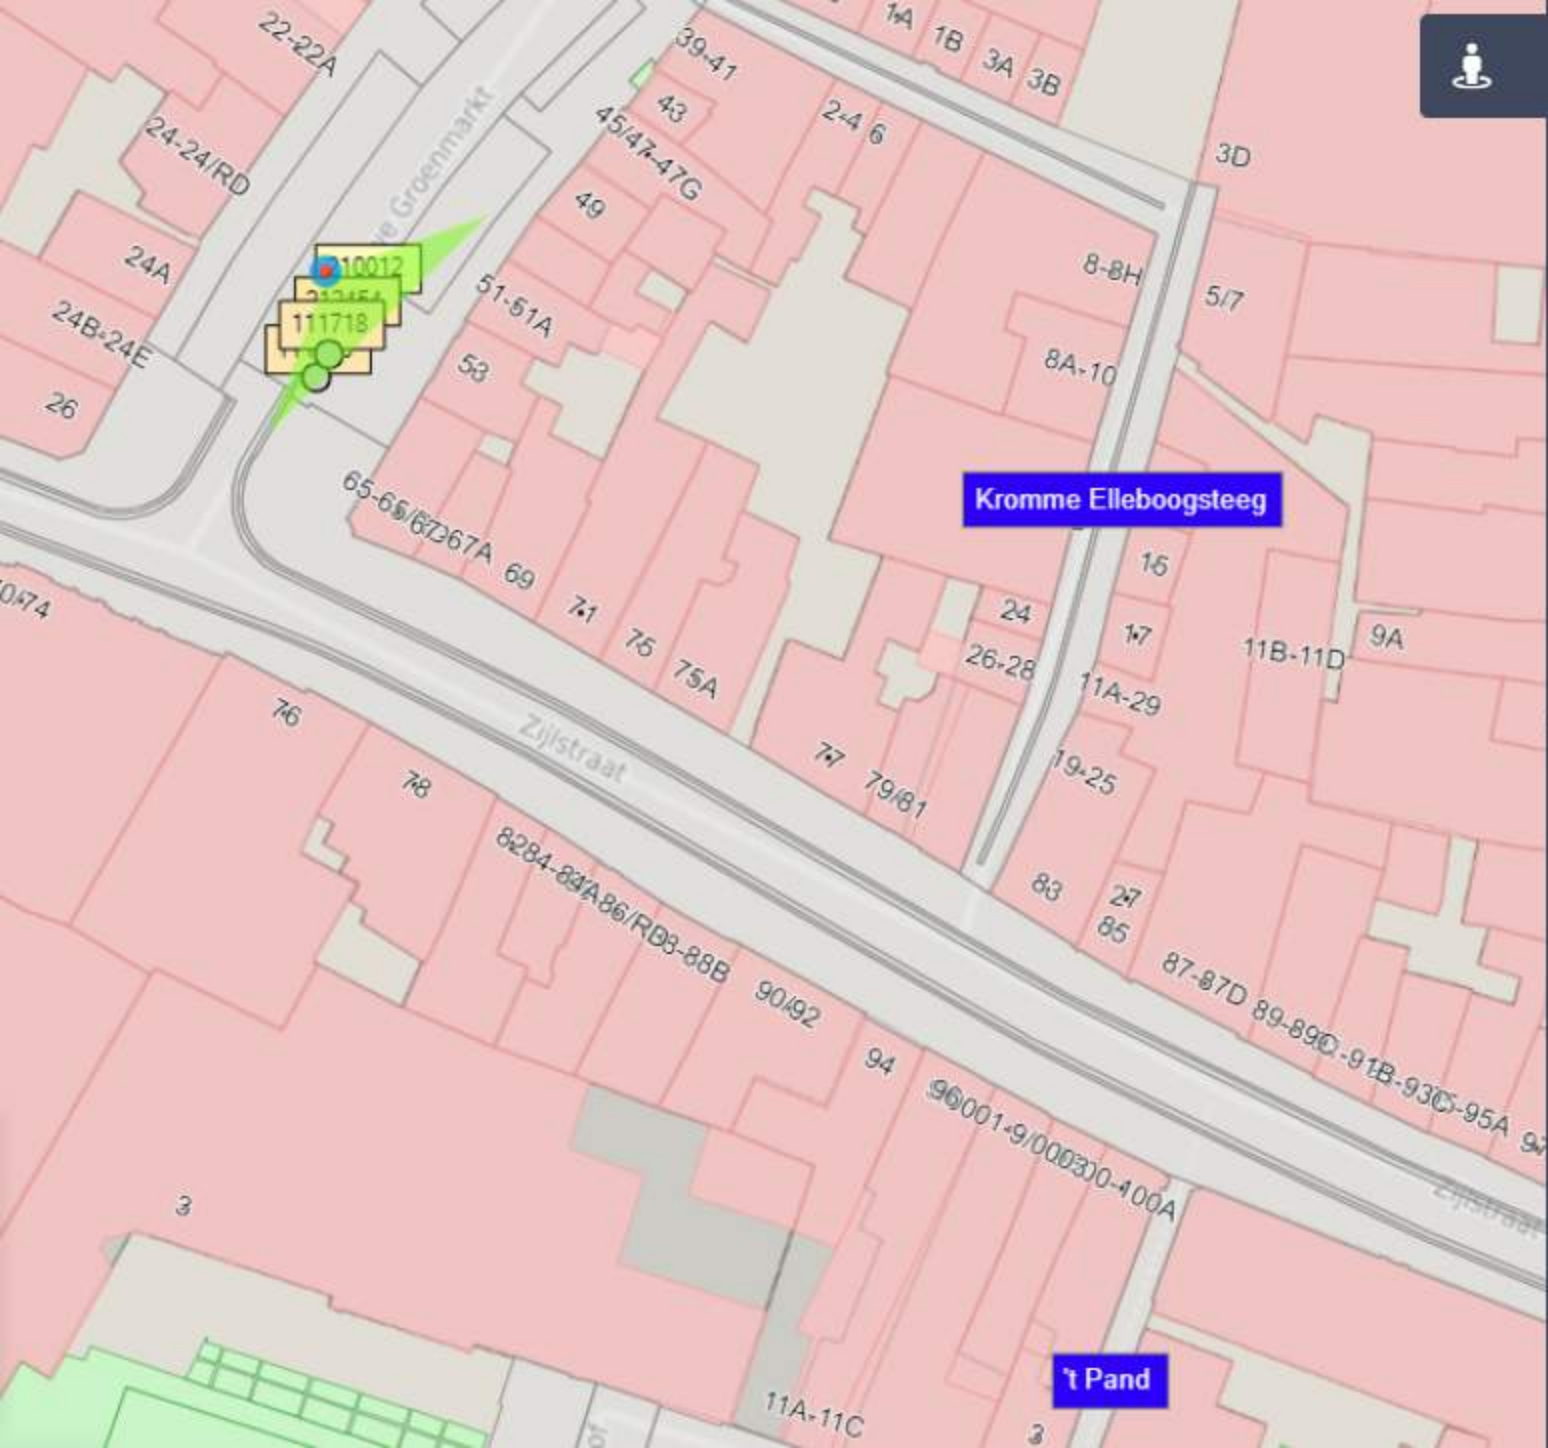

Plaatsen 2x  
gft rolemmer  
op standaard

GC01

Gonnetstraat

**Plaatsen 2x  
gft rolemmer  
op standaard**

26

21

19

24

6 A 13

**GC03**

Plaatsen gft met toegangscontrole

GC09

**GC19**

Plaatsen gft met toegangscontrole

GC21

**GC23**

**GC25**

Plaatsen gft met toegangscontrole

GC29

**Plaatsen gft met toegangscontrole**

**GC32**