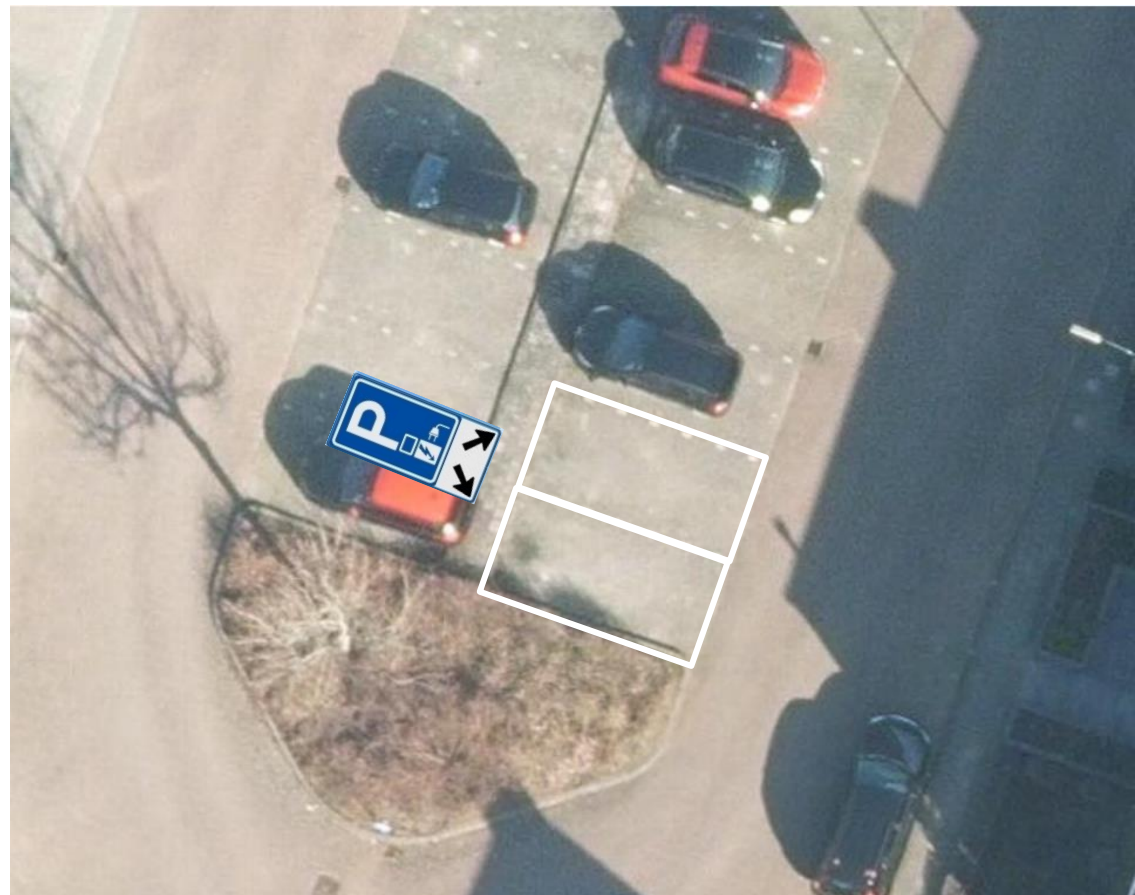

BIJLAGENUMMER: VB2024-59

LOCATIES WERKENDAM:

1. A. van Drielstraat 29
2. Bentlaken 35
3. Bereklauw 5
4. Bergseveld
5. Eemkerck 24
6. Ereprijs 30
7. Ganzepad 8
8. Laan van Welgelegen 103
9. Lijnbaan 38
10. Loonsweer 13
11. Merwestraat 10
12. Oudsas 2b
13. Sigmondstraat 41
14. Sluyterstraat 32
15. Talingpad 38
16. van Heldenstraat 42
17. Voetweyde 11
18. Wilgenlaan 17

BEBORDING
E80 + OB504

Locatiekenmerk: VB2024-59-1

Werkendam
A. van Drielstraat 29

Locatiekenmerk:

VB2024-59-2

Werkendam
Bentlaken 35

Locatiekenmerk:

VB2024-59-3