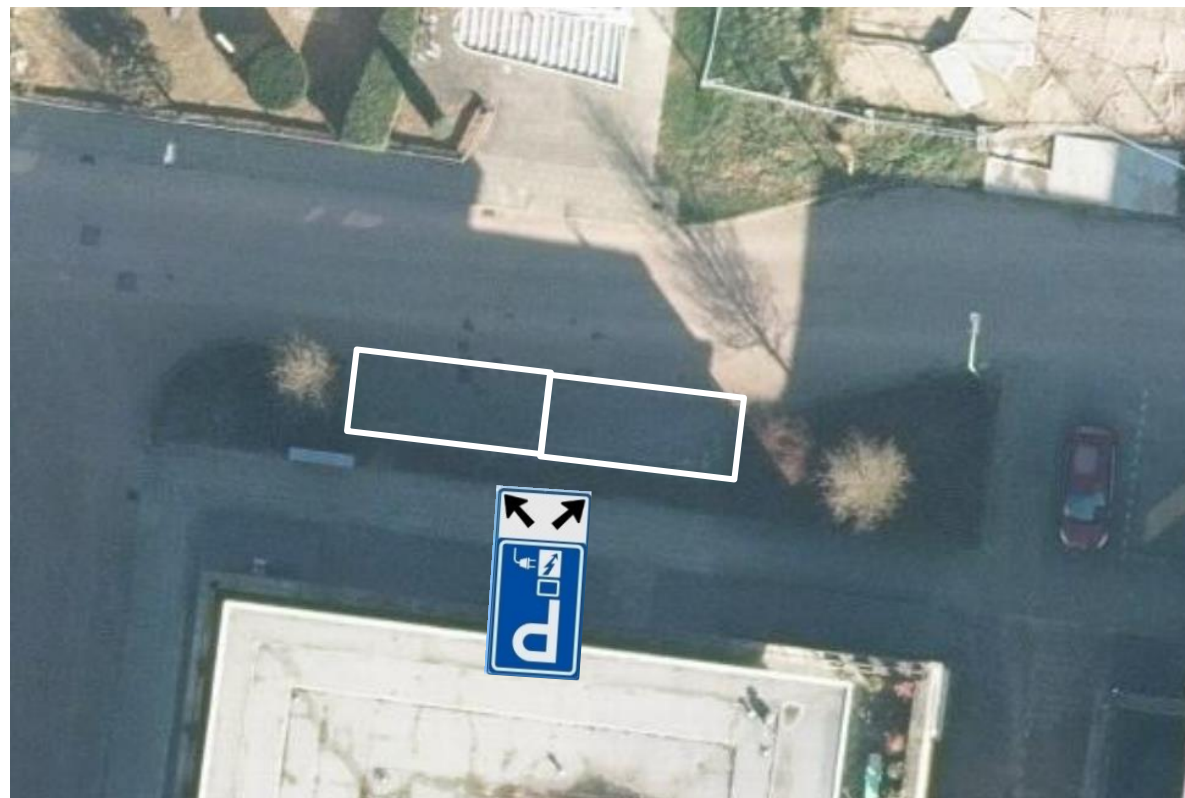

BIJLAGENUMMER: VB2024-59

LOCATIES WERKENDAM:

1. A. van Drielstraat 29
2. Bentlaken 35
3. Bereklauw 5
4. Bergseveld
5. Eemkerck 24
6. Ereprijs 30
7. Ganzepad 8
8. Laan van Welgelegen 103
9. Lijnbaan 38
10. Loonsweer 13
11. Merwestraat 10
12. Oudsas 2b
13. Sigmondstraat 41
14. Sluyterstraat 32
15. Talingpad 38
16. van Heldenstraat 42
17. Voetweyde 11
18. Wilgenlaan 17

BEBORDING
E80 + OB504

Locatiekenmerk: VB2024-59-1

Werkendam
A. van Drielstraat 29

Locatiekenmerk:

VB2024-59-2

Werkendam
Bentlaken 35

Locatiekenmerk:

VB2024-59-3

Werkendam

Bereklauw 5

Locatiekenmerk:

VB2024-59-4

Werkendam
Bergseveld

Locatiekenmerk: VB2024-59-5

Werkendam
Eemkerck 24

Locatiekenmerk: