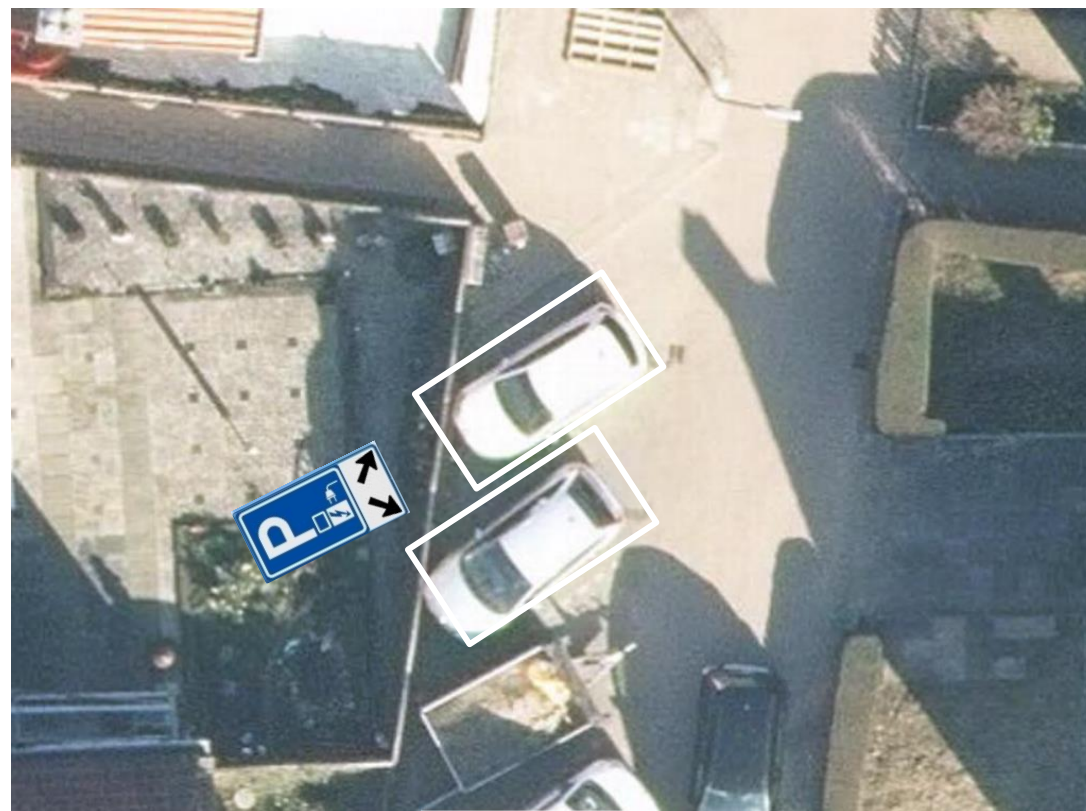

BIJLAGENUMMER: VB2024-59

LOCATIES WERKENDAM:

1. A. van Drielstraat 29
2. Bentlaken 35
3. Bereklauw 5
4. Bergseveld
5. Eemkerck 24
6. Ereprijs 30
7. Ganzepad 8
8. Laan van Welgelegen 103
9. Lijnbaan 38
10. Loonsweer 13
11. Merwestraat 10
12. Oudsas 2b
13. Sigmondstraat 41
14. Sluyterstraat 32
15. Talingpad 38
16. van Heldenstraat 42
17. Voetweyde 11
18. Wilgenlaan 17

BEBORDING
E80 + OB504

Locatiekenmerk: VB2024-59-1

Werkendam
A. van Drielstraat 29

Locatiekenmerk:

VB2024-59-2

Werkendam
Bentlaken 35

Locatiekenmerk:

VB2024-59-3