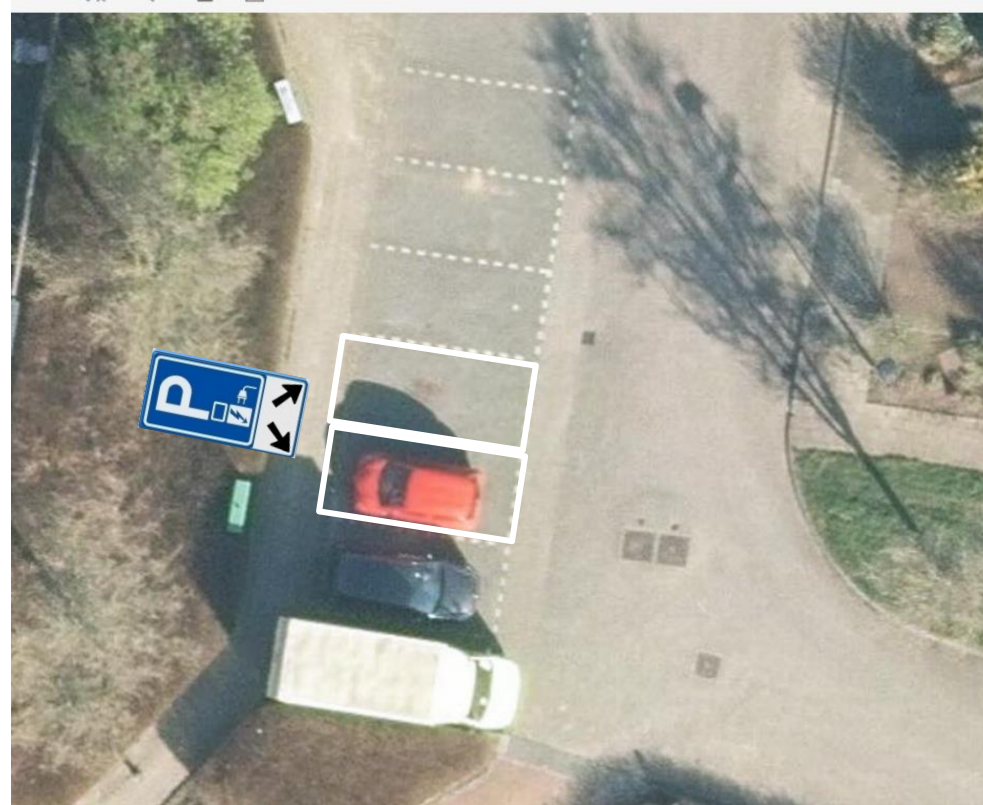

Locatiekenmerk: VB2024-59-10

Werkendam
Loonsweer 13