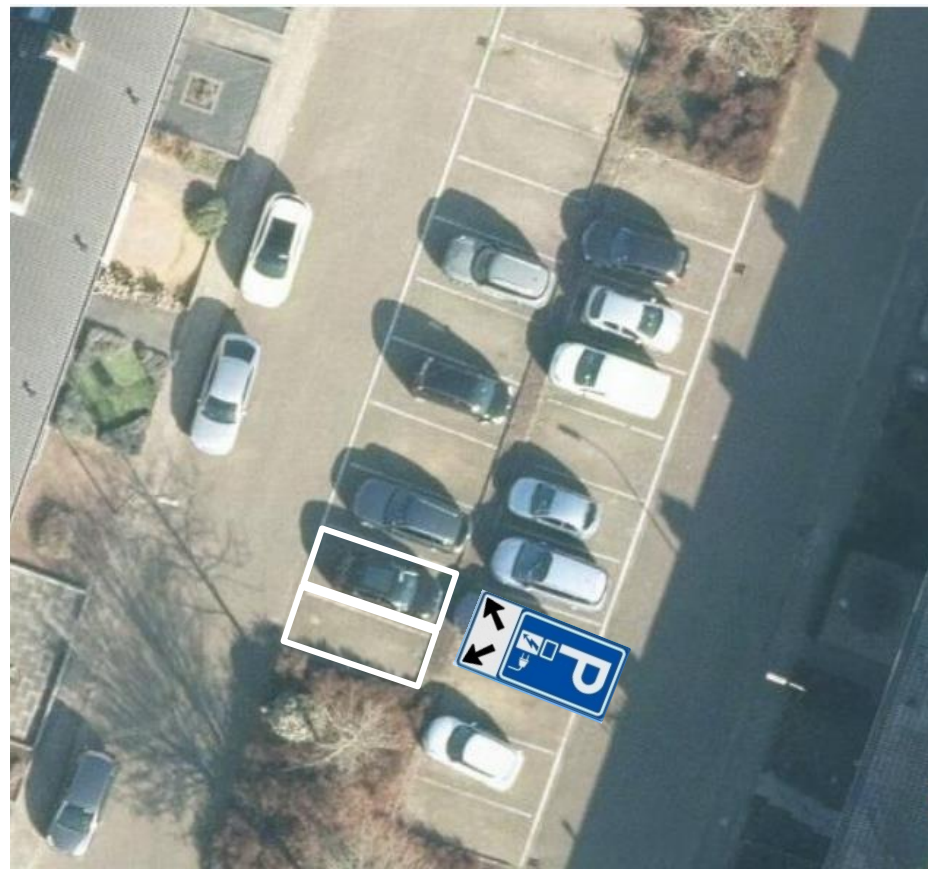

Locatiekenmerk: VB2024-59-14

Sluyterstraat 32
Werkendam