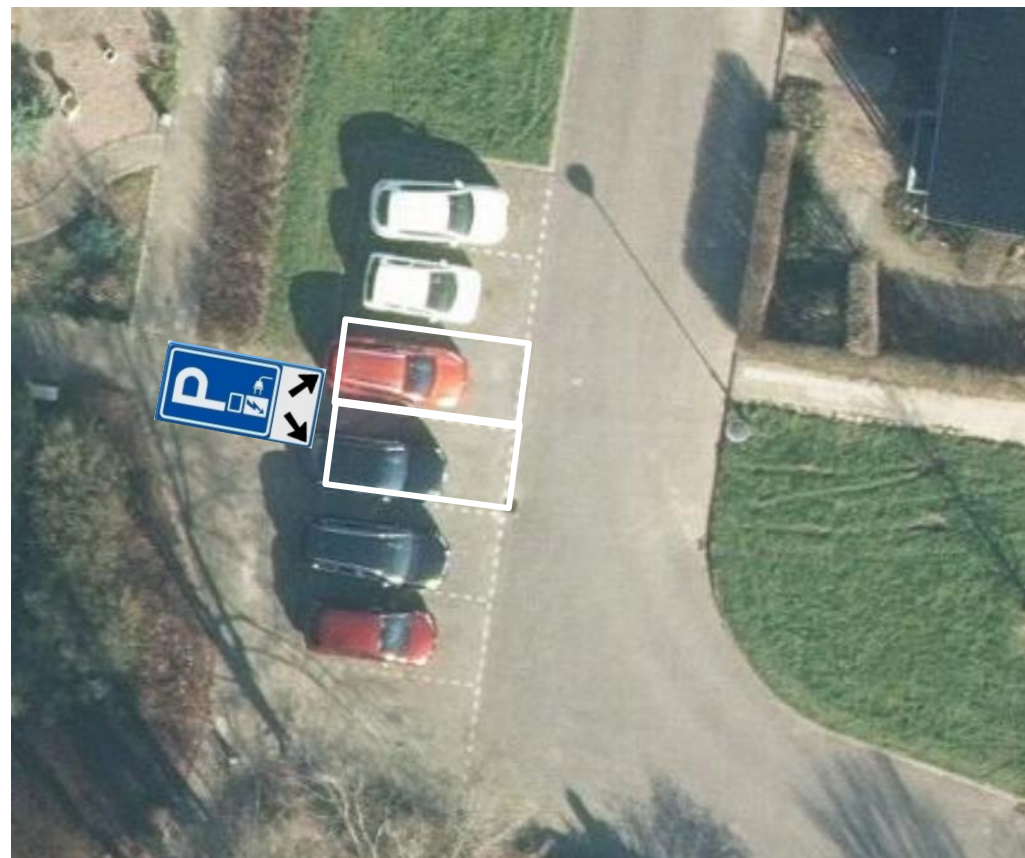

Locatiekenmerk: VB2024-59-5

Werkendam
Eemkerck 24