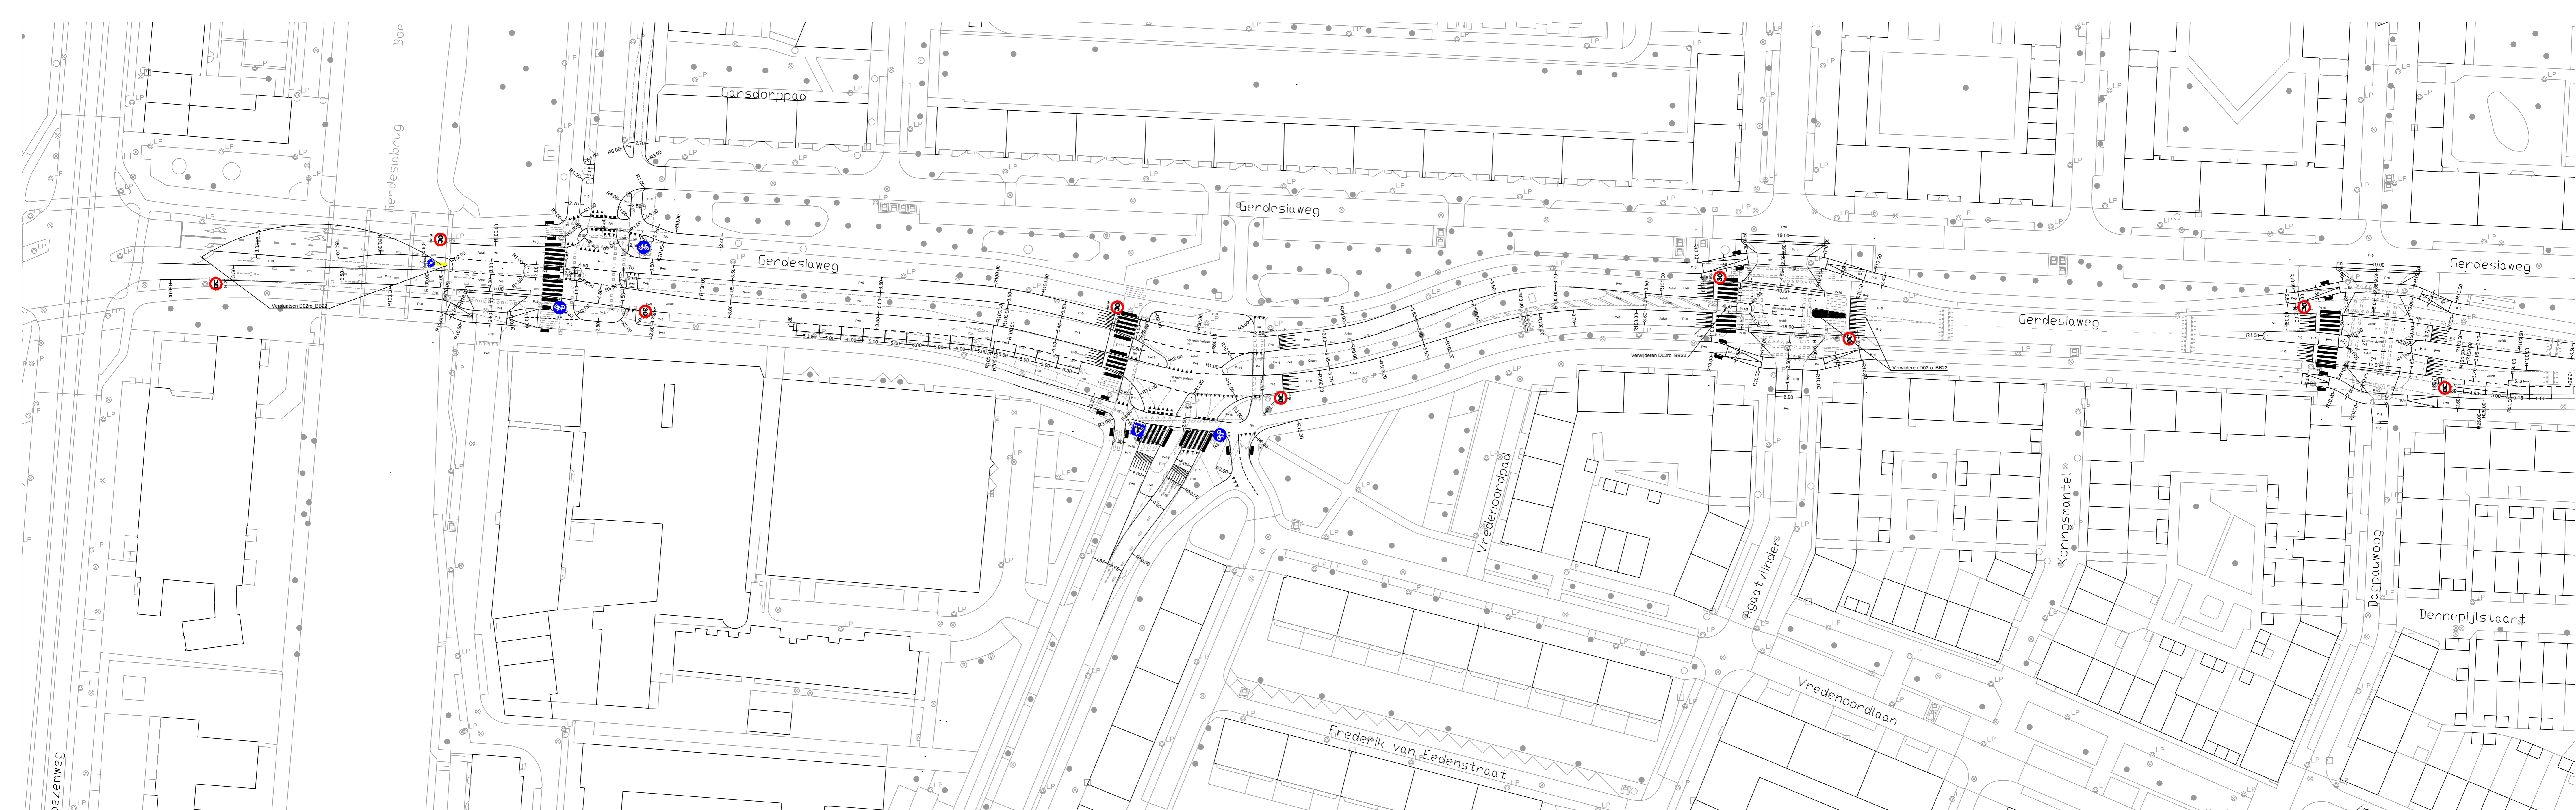

MN	19-09-2024	1
Gepland door	Datum	Versie

Schetsontwerp
Vondelweg
Aanpak 30

Schaal: 1:200
Formaat: A0
Drukt

Bestandsnaam: MOB24-399_Vondelweg Aanpak 30_DO.dwg
Bladzijde: 1/1

MOB 24-399

MN	19-09-2024	1
Gekeurd door	Datum	Versie

Schetsontwerp
Warande
Aanpak 30

Schaal: 1:500
Formaat: A0
Bout

Bestandsnaam: MOB24-400_Warande Aanpak 30_D01.dwg
Bladzijde: 1/1

MOB 24-400

MN	19-09-2024	1
Gekeurd door	Datum	Versie

Schetsontwerp
Slaak
Aanpak 30

Schaal: 1:500
Formaat: A0
Drukt

Bestandsnaam: MOB24-401_Slaak Aanpak 30_DO.dwg
MOB 24-401

MN	21-09-2024
Getekend door	Datum
	Versie