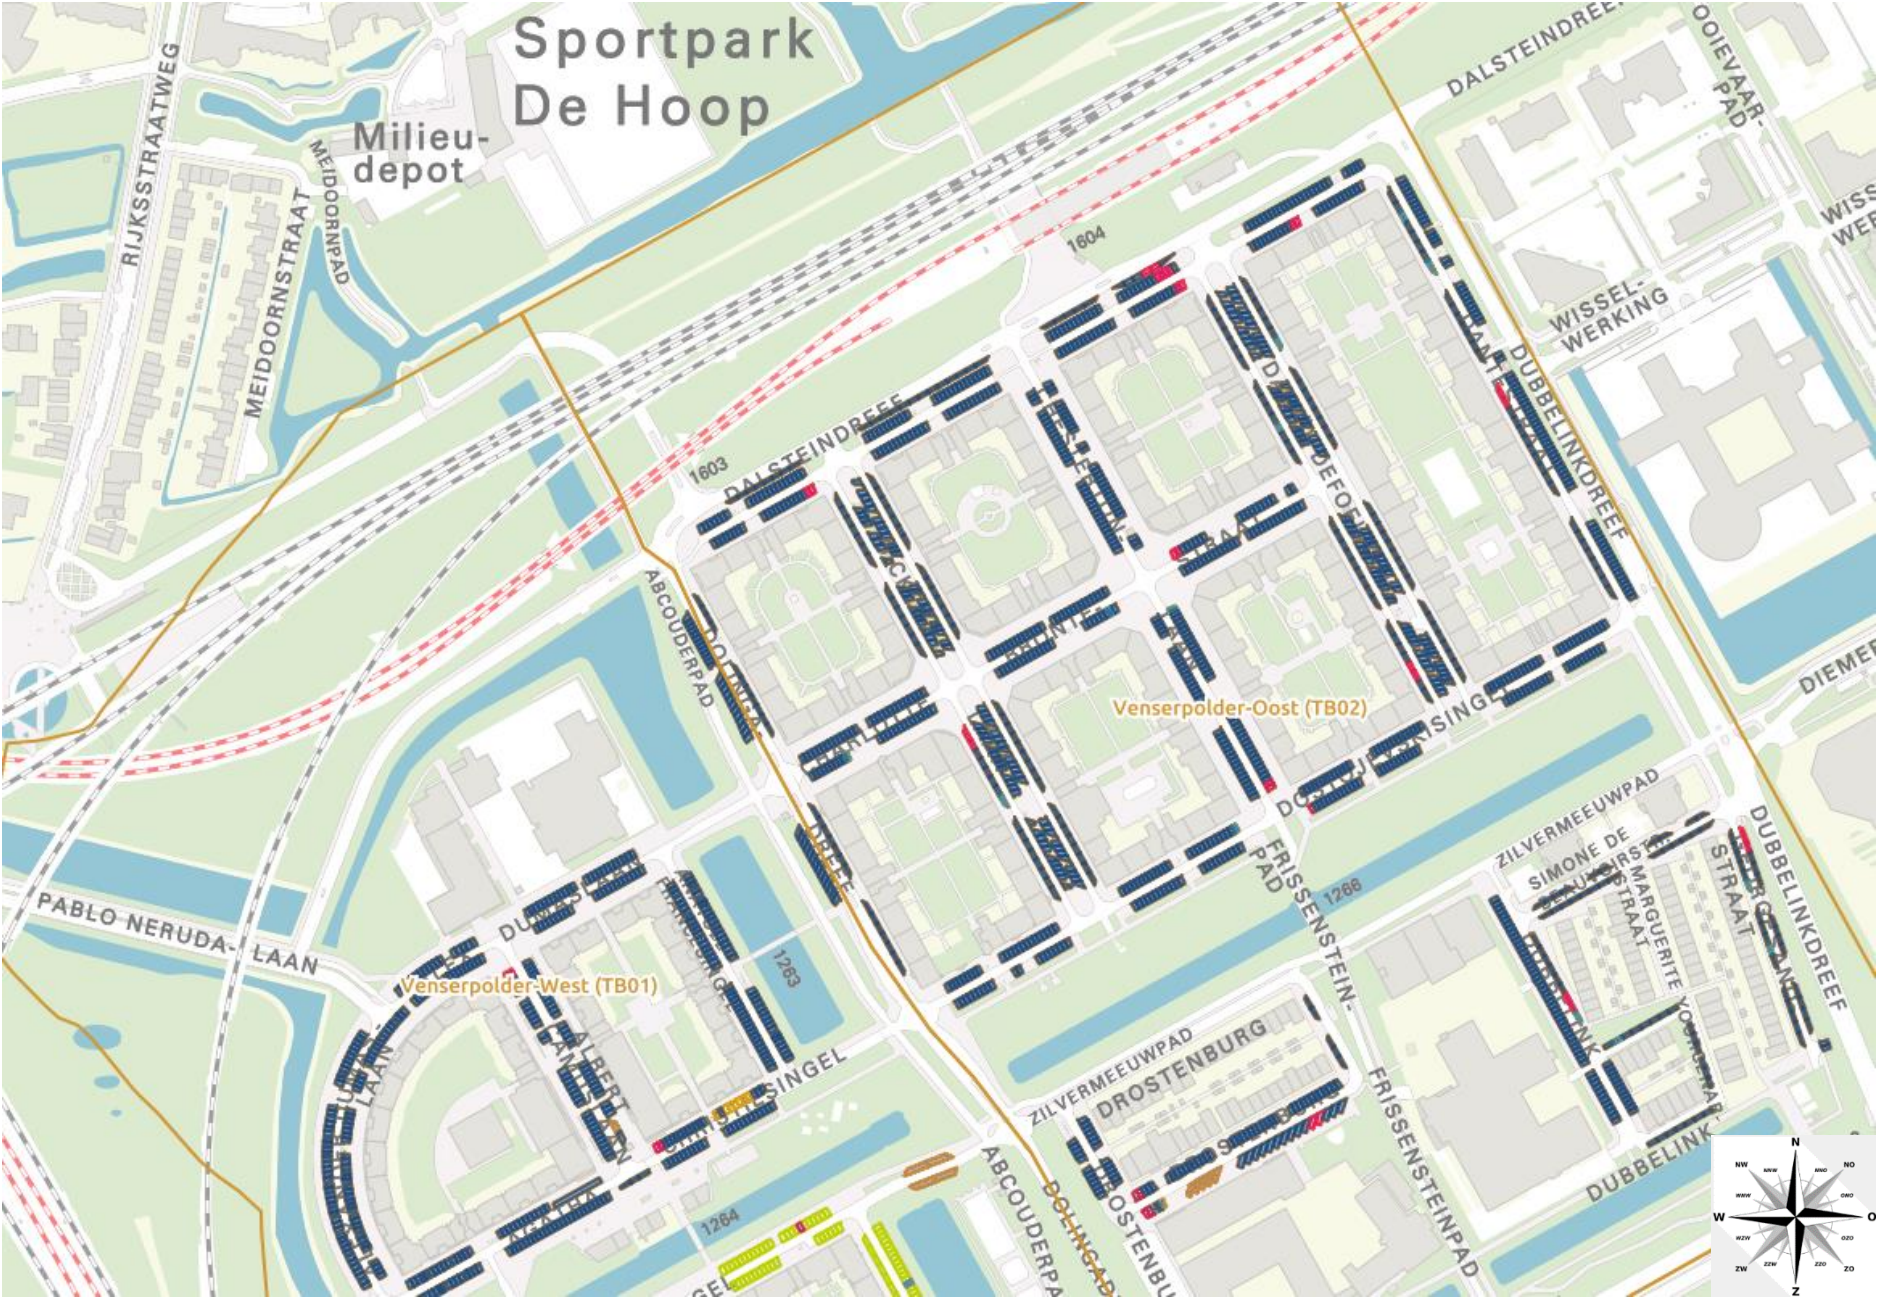

Buurt Venserpolder Oost en deel West

G-buurt west / parallelweg Bijlmerdreef

Nelson Mandelapark / parkeerterreinen Karspeldreef