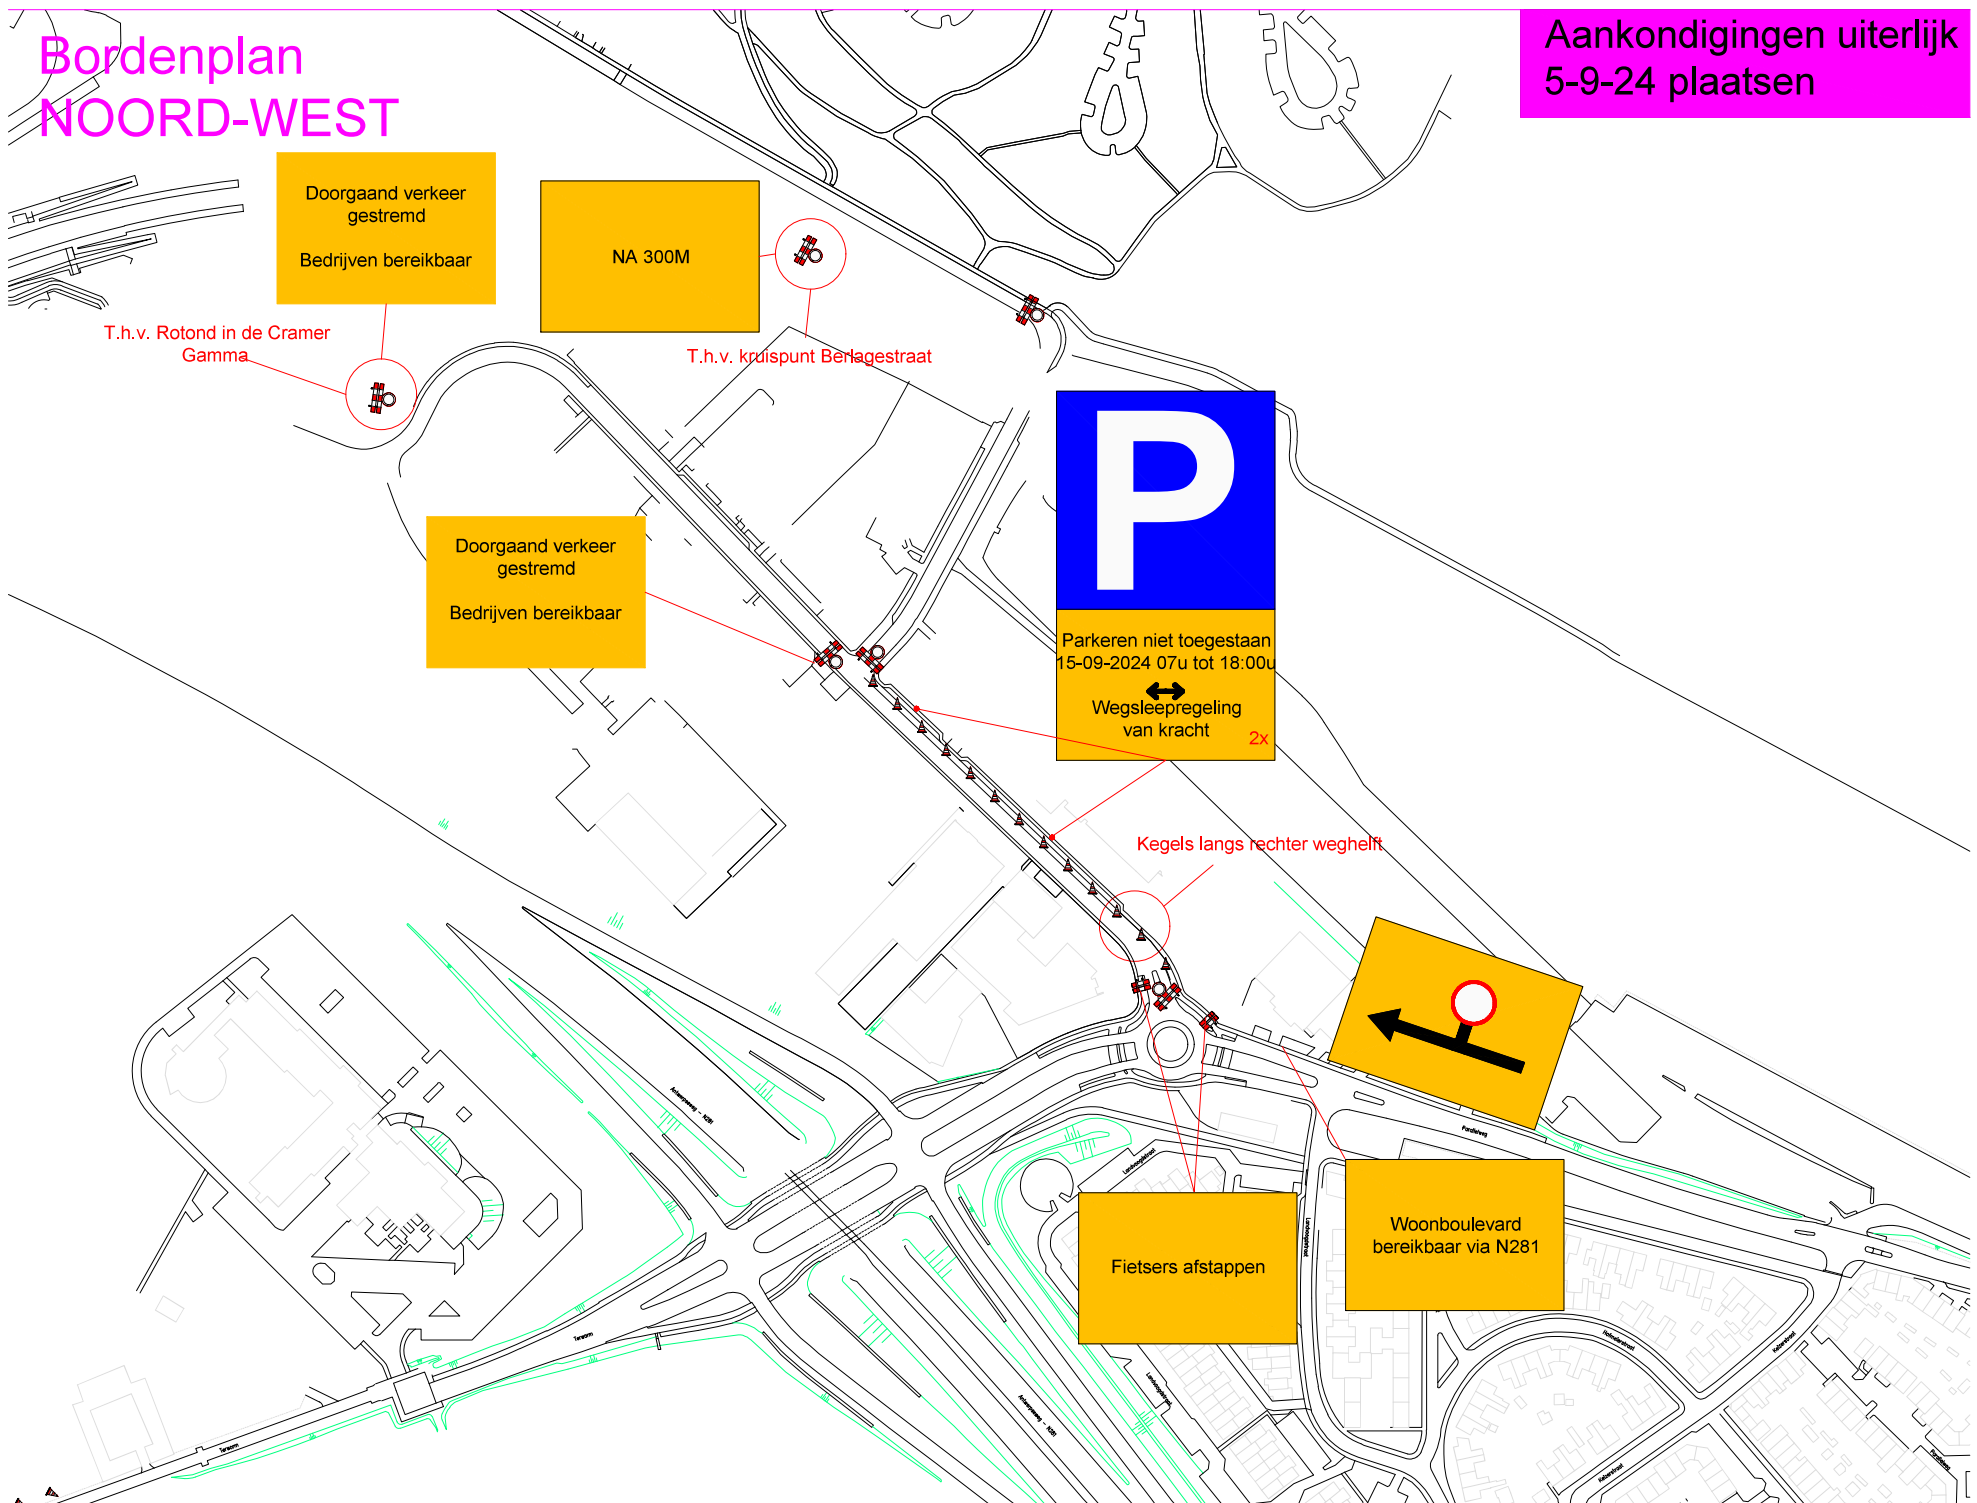

Bordenplan WEST

Aankondigingen uiterlijk
5-9-24 plaatsen

Valkenburgerweg
ri. centrum afgesloten
15 sept. 10u tot 14:30u
Parkeren verboden
geldt ook voor de P-vakken

Doorgaand verkeer
gestremd
Gelein bereikbaar

Valkenburgerweg
& Heerlerweg
afgesloten
Voerendaal bereikbaar
via A79

Fietspad afgesloten
Fietsers op rijbaan
2x

Valkenburgerweg
ri. centrum afgesloten
15 sept. 11u tot 14:30u
Parkeren verboden
geldt ook voor de P-vakken

Doorgaand verkeer
ri. Valkenburgerweg
gestremd

Valkenburgerweg
& Heerlerweg
ri. Voerendaal
afgesloten
15 sept. 11u tot 14:30u

Fietsers afstappen
3x

m.u.v.
(brom)fietsers
2x

Valkenburgerweg
& Heerlerweg
afgesloten
Voerendaal bereikbaar
via A79

T.h.v. Grachtstraat
geplaatst

Bordenplan NOORD-WEST

Aankondigingen uiterlijk
5-9-24 plaatsen

Bordenplan OOST

Aankondigingen uiterlijk
5-9-24 plaatsen