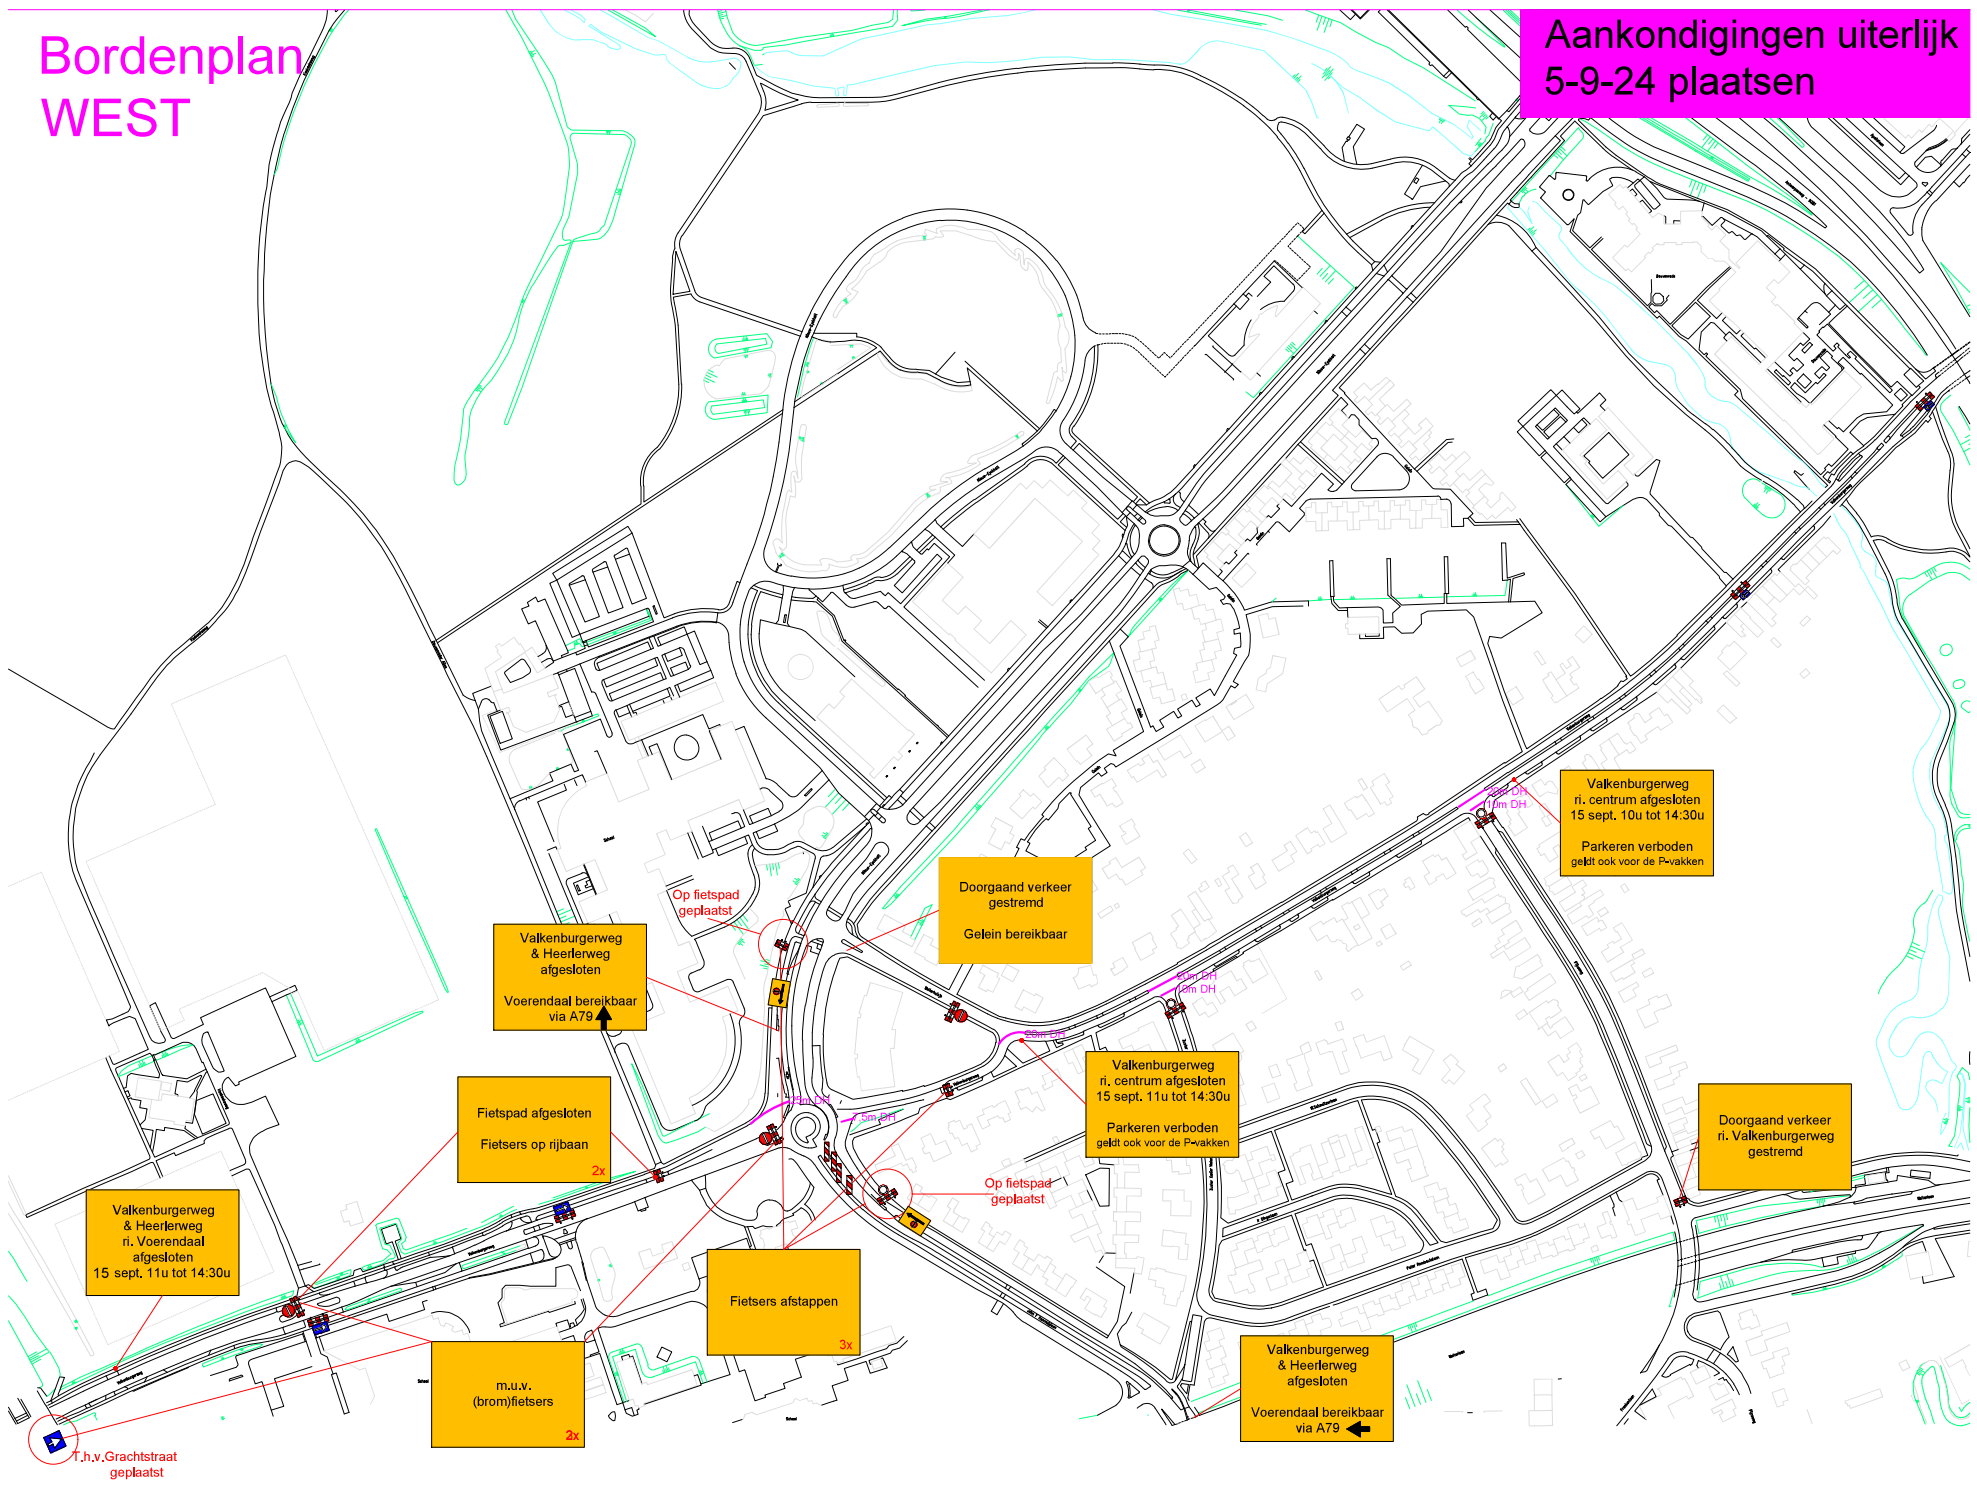

Bordenplan WEST

Aankondigingen uiterlijk
5-9-24 plaatsen

Valkenburgerweg
ri. centrum afgesloten
15 sept. 10u tot 14:30u
Parkeren verboden
geldt ook voor de P-vakken

Doorgaand verkeer
gestremd
Gelein bereikbaar

Valkenburgerweg
& Heerlerweg
afgesloten
Voerendaal bereikbaar
via A79

Fietspad afgesloten
Fietsers op rijbaan
2x

Valkenburgerweg
ri. centrum afgesloten
15 sept. 11u tot 14:30u
Parkeren verboden
geldt ook voor de P-vakken

Doorgaand verkeer
ri. Valkenburgerweg
gestremd

Valkenburgerweg
& Heerlerweg
ri. Voerendaal
afgesloten
15 sept. 11u tot 14:30u

Fietsers afstappen
3x

m.u.v.
(brom)fietsers
2x

Valkenburgerweg
& Heerlerweg
afgesloten
Voerendaal bereikbaar
via A79

T.h.v. Grachtstraat
geplaatst

Bordenplan NOORD-WEST

Aankondigingen uiterlijk
5-9-24 plaatsen

Bordenplan OOST

Aankondigingen uiterlijk
5-9-24 plaatsen