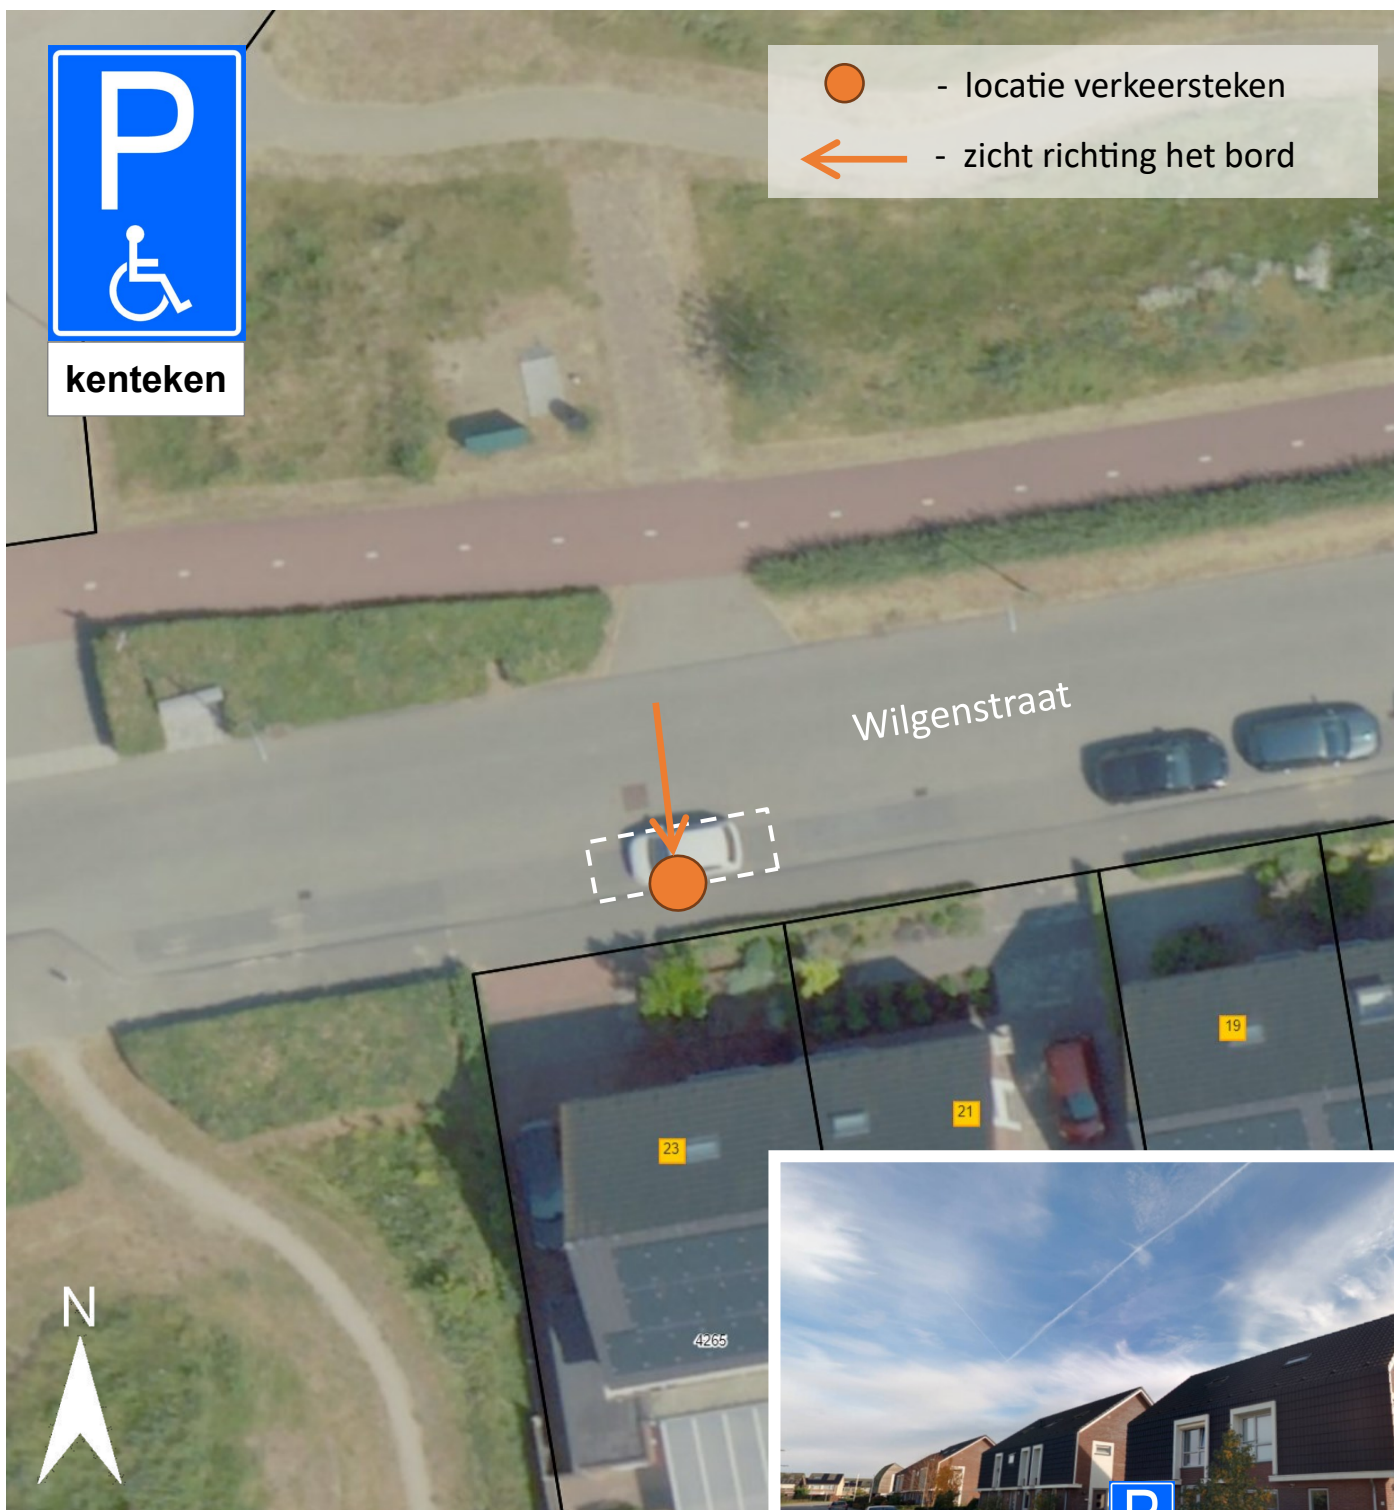

Bijlage verkeersbesluit; realisatie gehandicaptenparkeerplaats op de Wilgenstraat 23, Ulfth

Plaatsen verkeersteken 'E6' inclusief onderbord met kenteken

-  - locatie verkeersteken
-  - zicht richting het bord

kenteken

Wilgenstraat

19

21

23

4265