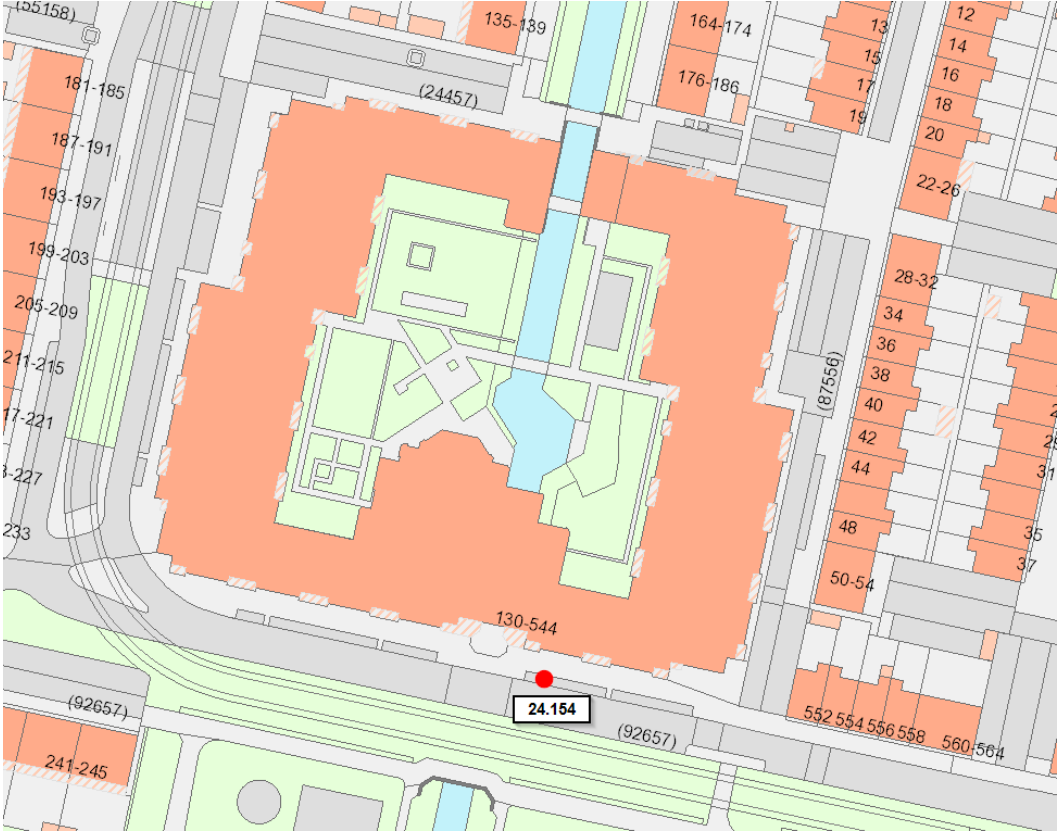

Bijlage containerlocaties IJsselmonde

Hollands Tuin

Schinnenbaan

Bredenoord

Cartesiusstraat

Emelisedijk, hoek Velgersdijk

Emelisedijk, hoek Thamerdijk

Bichon van der IJsselmondelaan