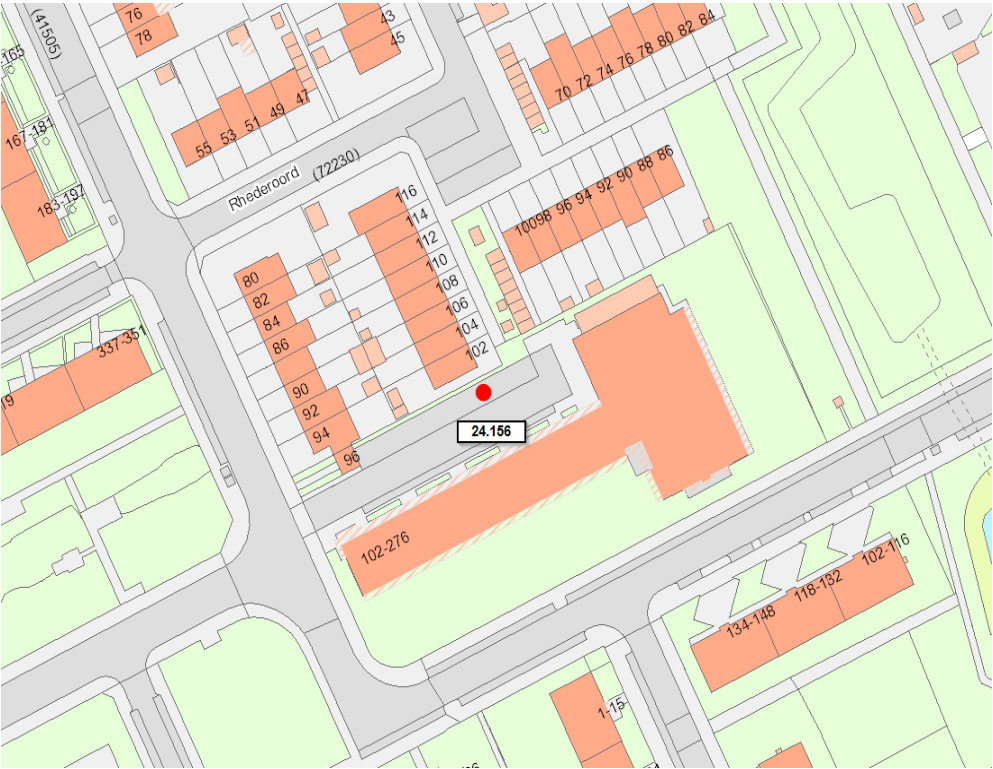

Bijlage containerlocaties IJsselmonde

Hollands Tuin

Schinnenbaan

Bredenoord

Cartesiusstraat

Emelisedijk, hoek Velgersdijk

Emelisedijk, hoek Thamerdijk

Bichon van der IJsselmondelaan