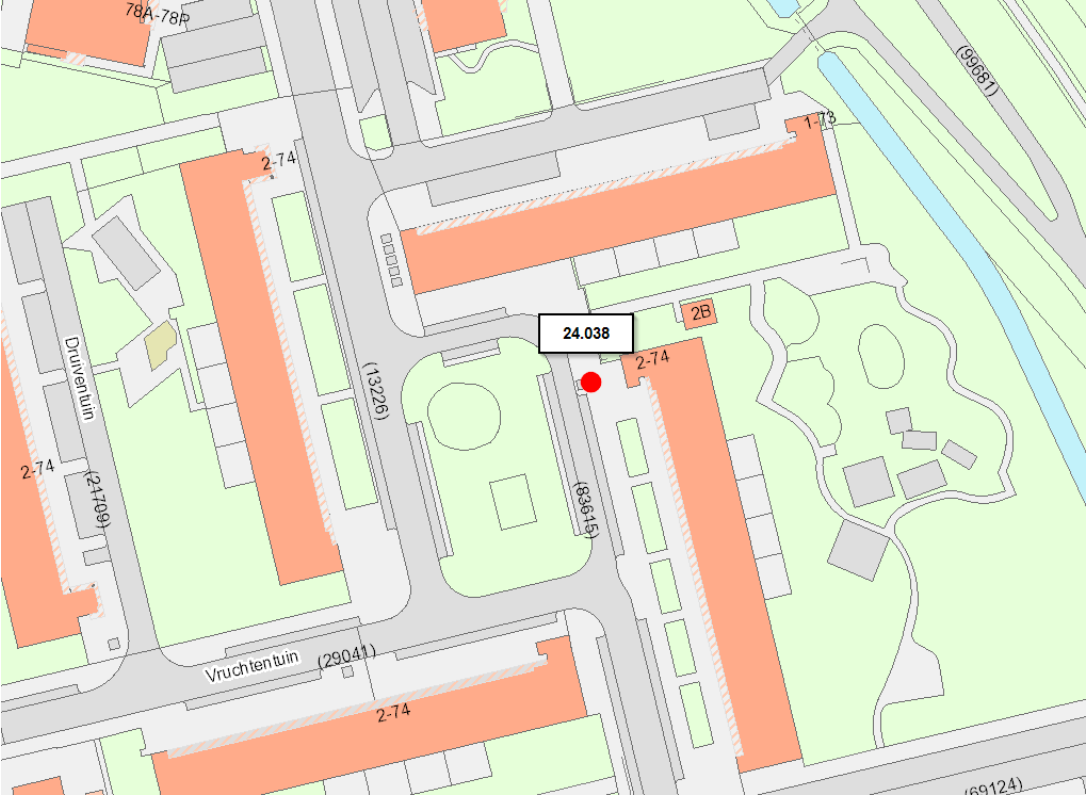

Bijlage containerlocaties IJsselmonde

Hollands Tuin

Schinnenbaan

Bredenoord

Cartesiusstraat

Emelisedijk, hoek Velgersdijk

Emelisedijk, hoek Thamerdijk

Bichon van der IJsselmondelaan