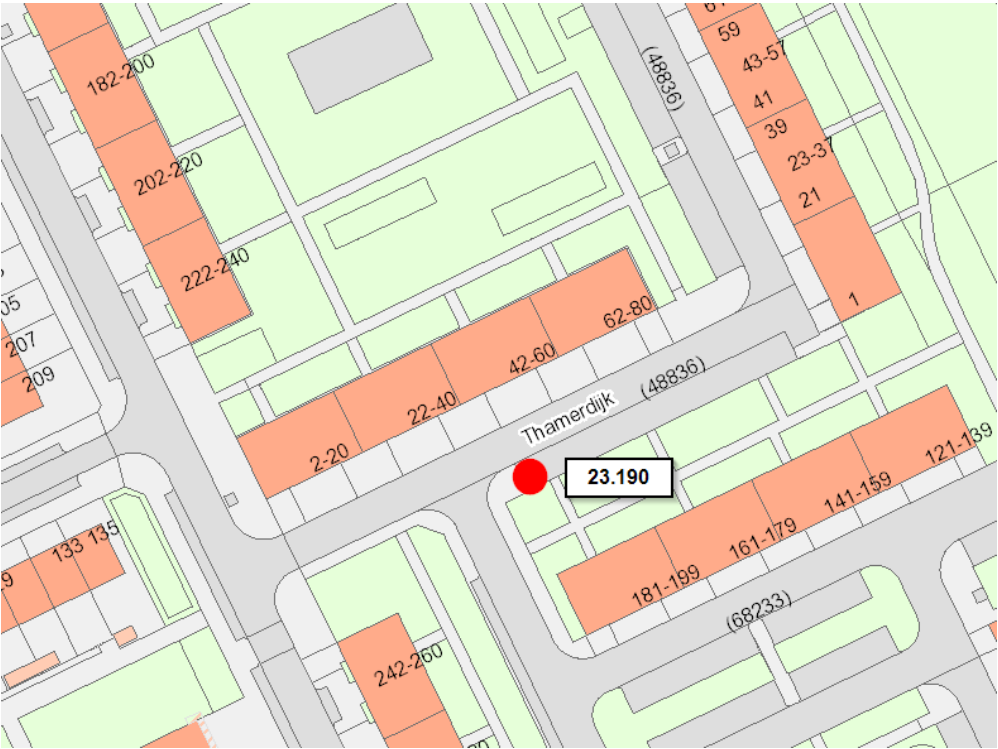

Bijlage containerlocaties IJsselmonde

Hollands Tuin

Schinnenbaan

Bredenoord

Cartesiusstraat

Emelisedijk, hoek Velgersdijk

Emelisedijk, hoek Thamerdijk

Bichon van der IJsselmondelaan