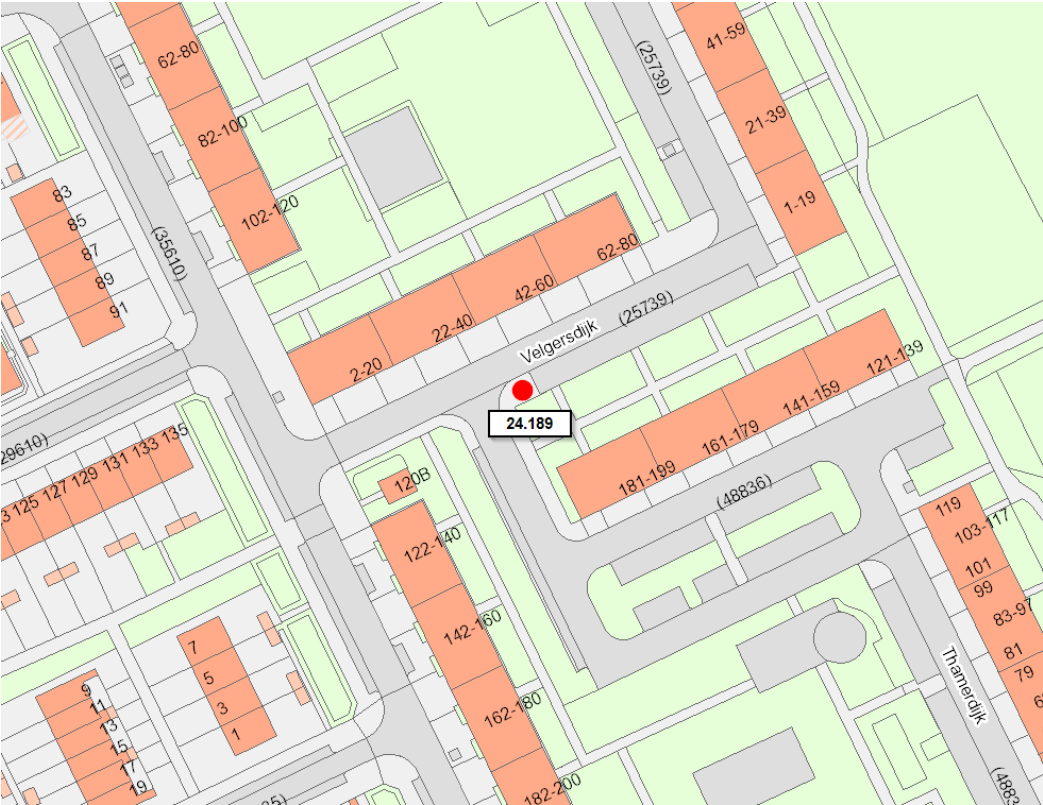

Bijlage containerlocaties IJsselmonde

Hollands Tuin

Schinnenbaan

Bredenoord

Cartesiusstraat

Emelisedijk, hoek Velgersdijk

Emelisedijk, hoek Thamerdijk

Bichon van der IJsselmondelaan