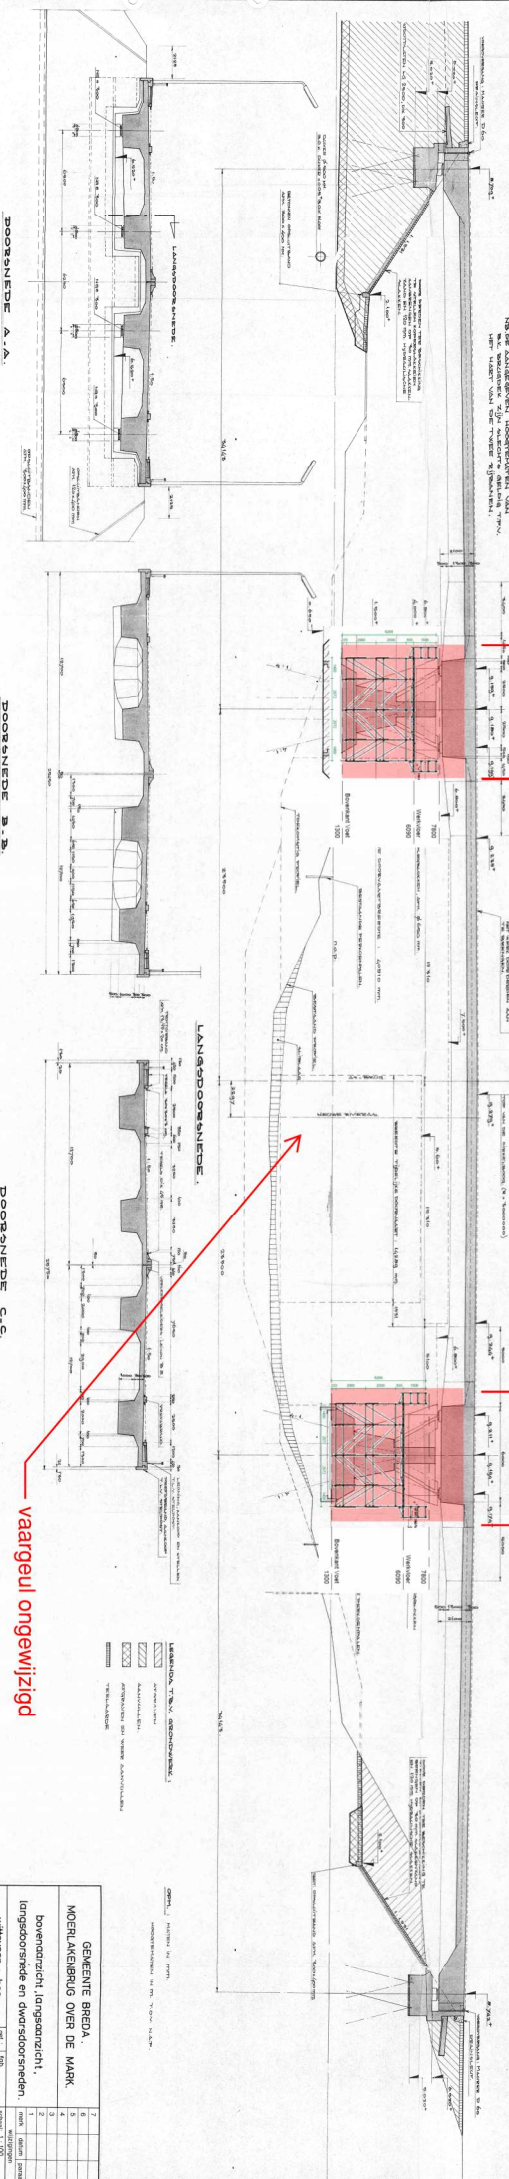

8.400 mm

38.444 mm

8.400 mm