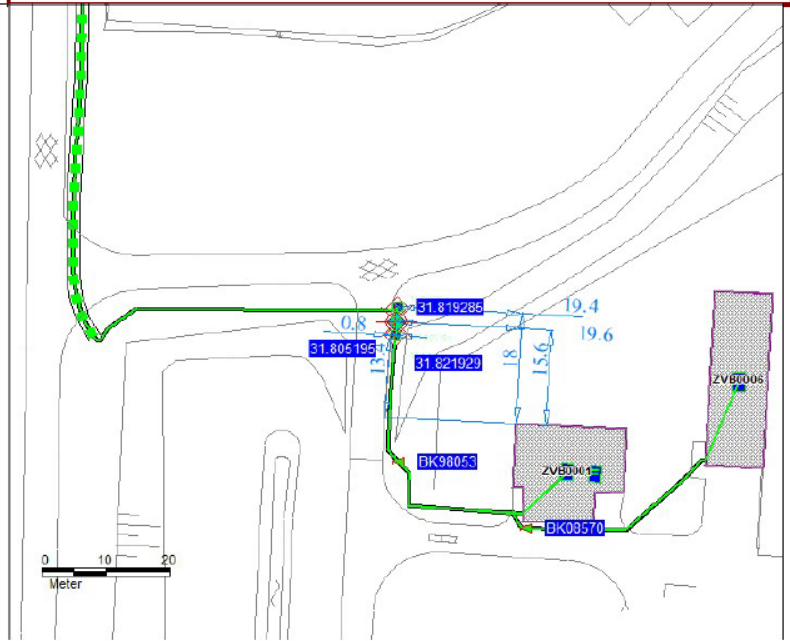

Tekening locatie bestaande handhole op kadastraal perceel ZVB00 N 1445

Confidential

Projectnummer
373401.001
Algemene informatie

Locatie
31.805195
enclosure
31.805195_SB1
x-Coordinaat
101230
y-Coordinaat
408237
Diepte
30cm (begraven)
Adres
KOEKOEKSEDIJK 17,ZEVENBERGEN
Opmerking
VOOR OPENEN MELDEN BIJ WATERSCHAP BRABANTSE DELTA EN HET GRAS DIENT HERSTELD TE WORDEN NA DE WERKZAAMHEDEN (INZAAIEN)

Tekening nummer: 0652777755-B