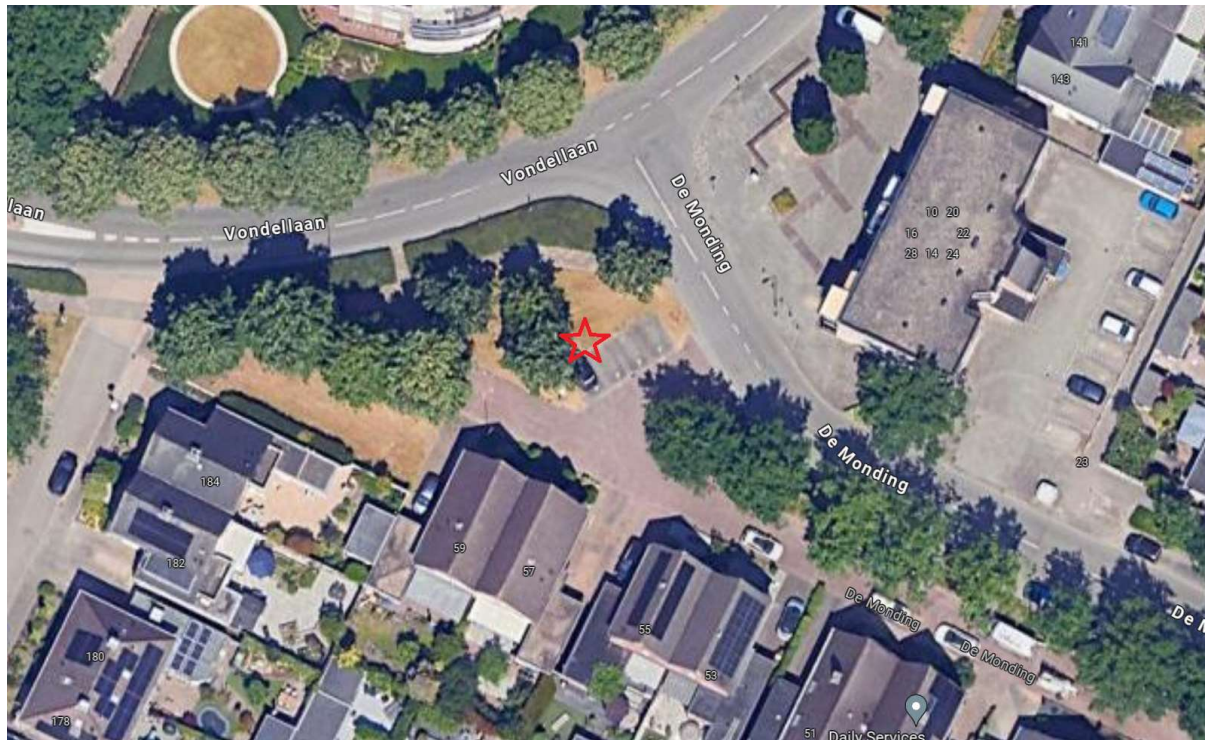

Startdocument - De Monding 59, Veenendaal

Referentie: GOR-RP-24-7156

Locatie

Realisatie adres: De Monding 59, 3906ED Veenendaal
Coördinaten (Lat, Lng): 52.0234465857, 5.5248611561

Bovenaanzicht