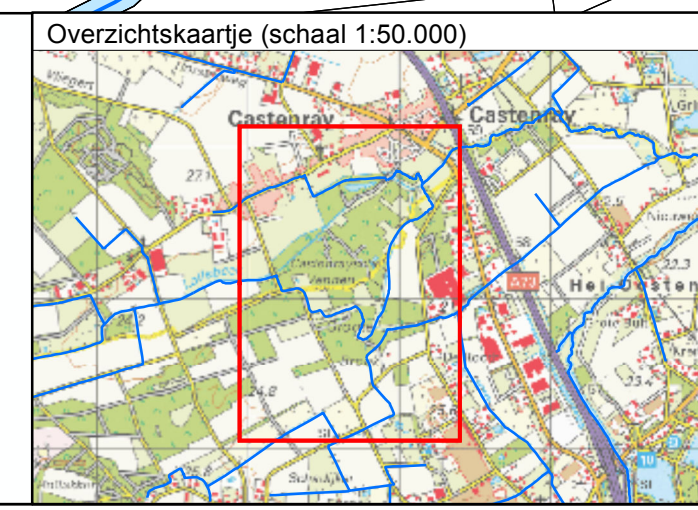

Legenda

watergang	eigendom WL	Kadastrale gemeente
aankoopgrens	eigendom Staatsbosbeheer	Kadastrale sectie
	van WL naar SBB = 25800 m ²	
	van Provincie naar SBB = 43828 m ²	
	van SBB naar WL = 44381 m ²	

Castenrayse Vennen
grondruil tussen Staatsbosbeheer en waterschap Limburg

Get.:	30-06-2021 RC	 met de omgeving, voor de omgeving Postbus 2207 Tel. 088 - 88 90 100 6040 CC Roermond E: info@waterschaplimburg.nl
Gew.:	17-09-2021 RC	
Schaal:	1 : 2500	
Tek.nr.:	WL-210641	
Formaat:	A1	