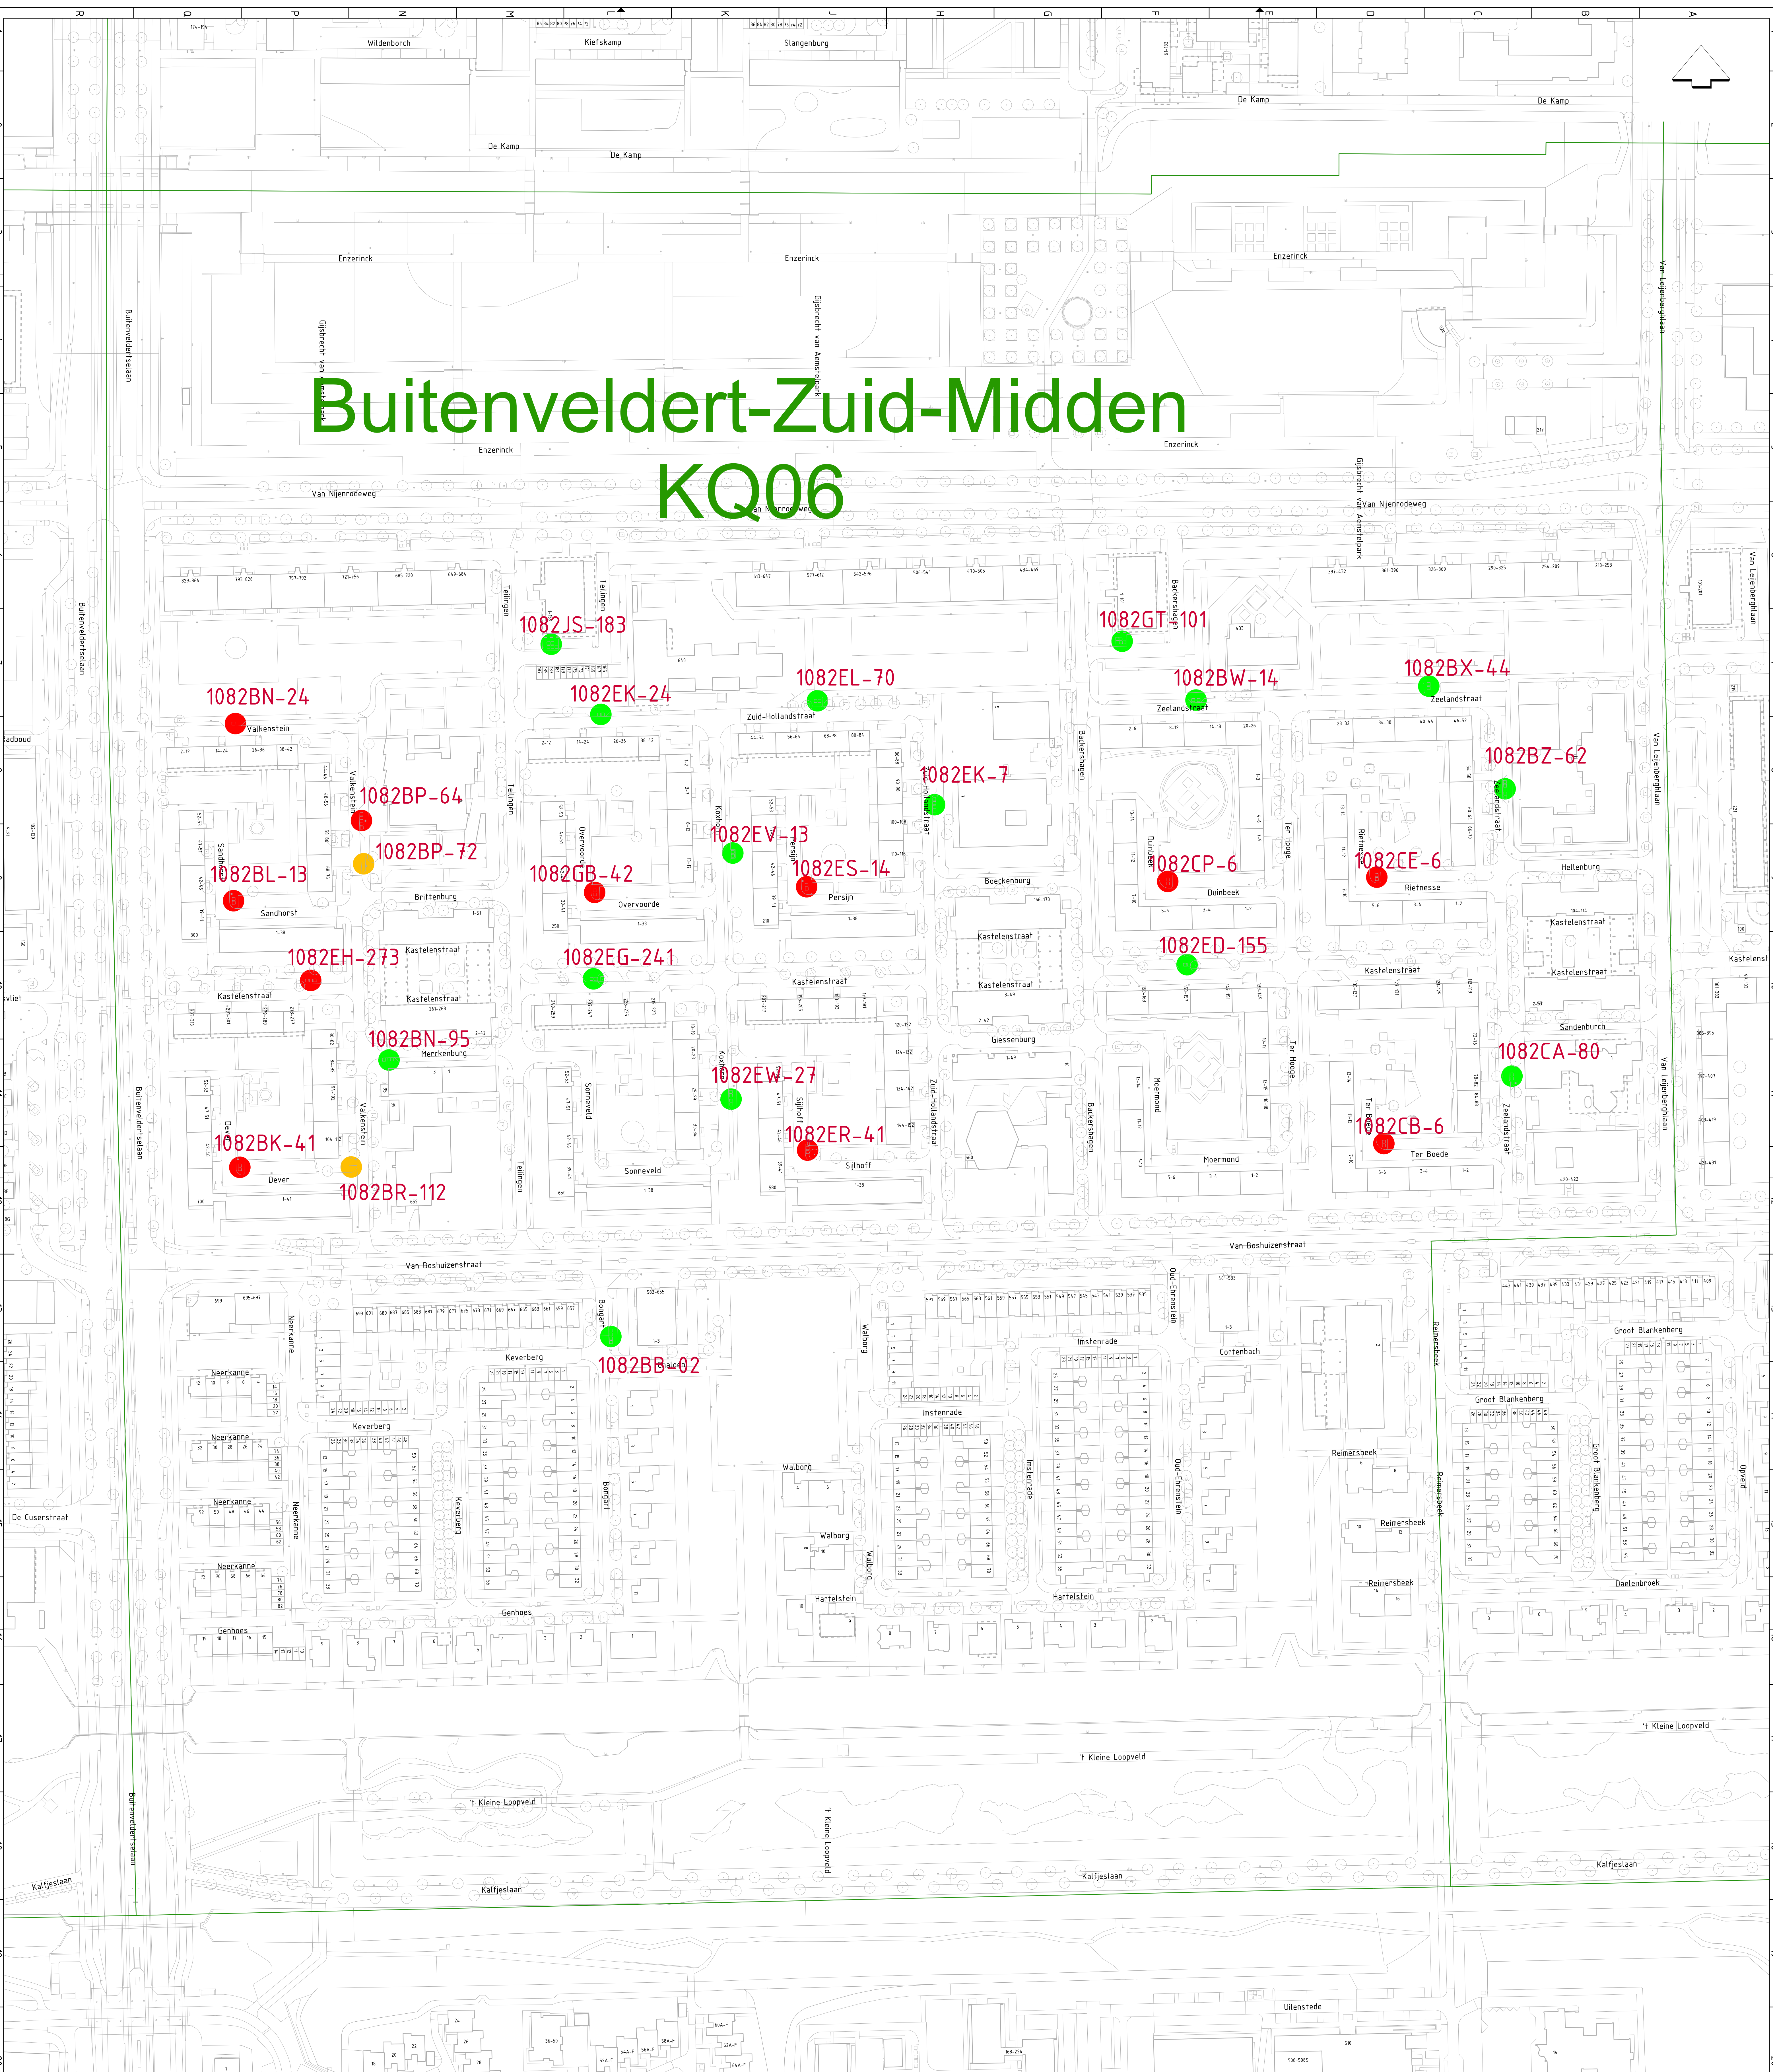

Buitenveldert-Zuid-Midden

KQ06

Legenda

- Nieuwe locatie
- Gewijzigd en/of uitbreiding
- Opheffen

1102XX-1 Locatienummer (containers)

Definitief ontwerp verzamelbesluit

Project: OAIS Stadsdeel Zuid

Buurt: KQ06 (K90d) Buitenveldert Zuid-Midden