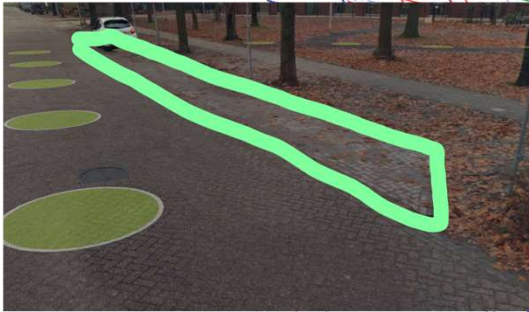

K+R
Kiss & ride
halen en brengen
Ma t/m vr
8-16 uur

K+R
Kiss & ride
halen en
brengen
Ma t/m vr
8-16 uur