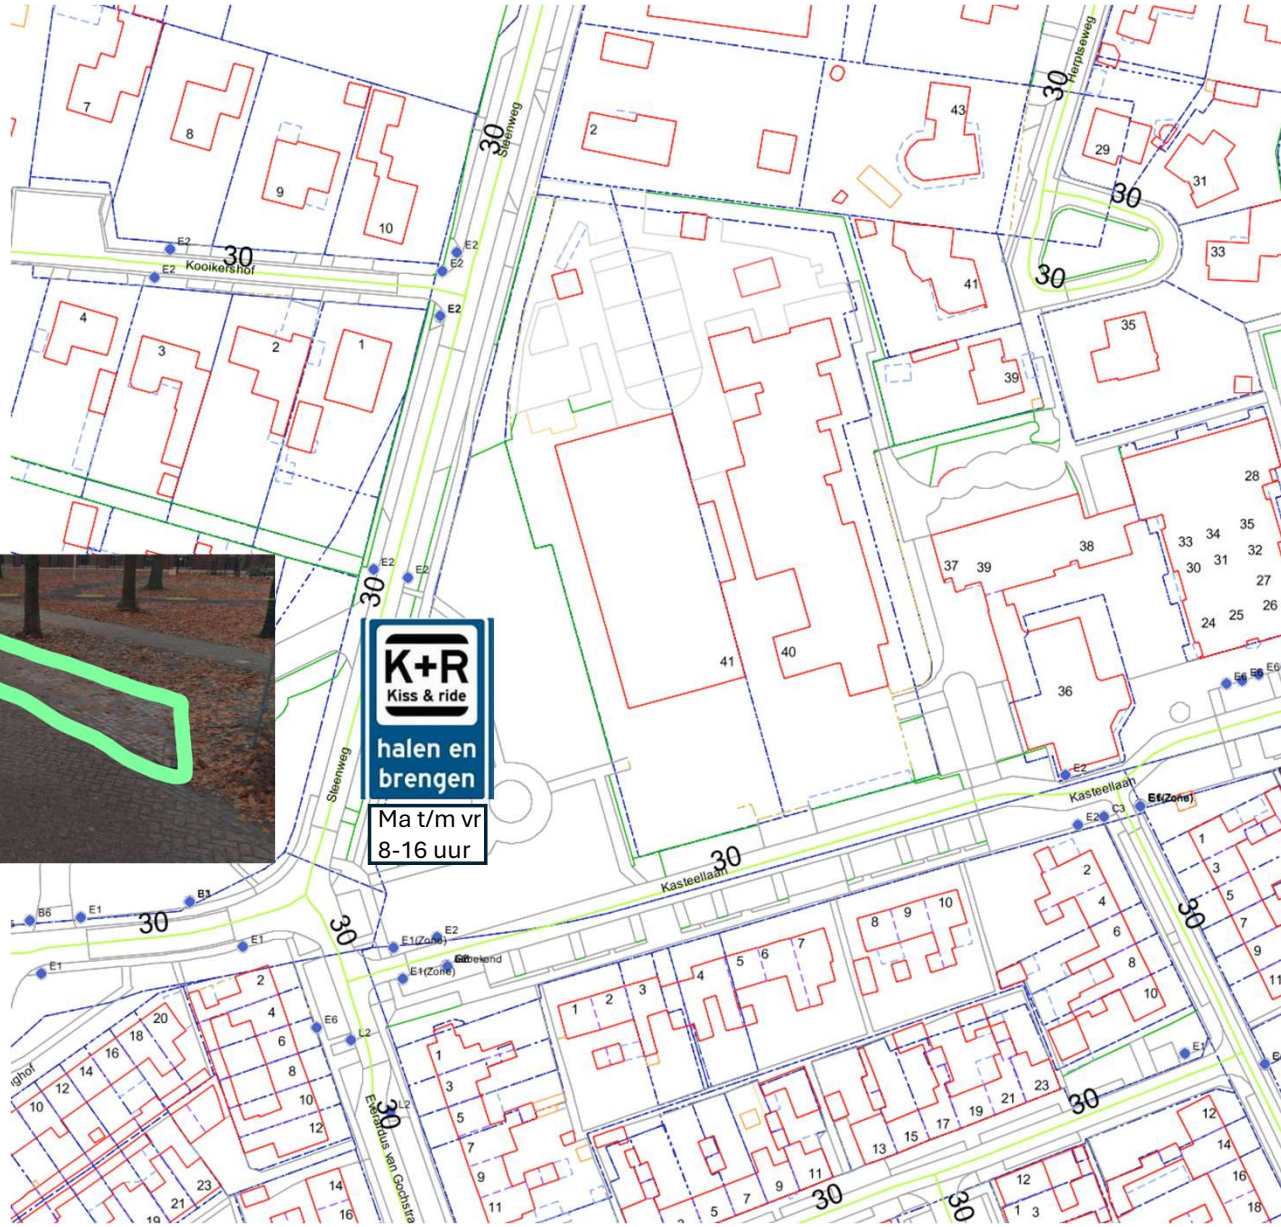

K+R
Kiss & ride
halen en brengen
Ma t/m vr
8-16 uur

K+R
Kiss & ride
halen en
brengen
Ma t/m vr
8-16 uur