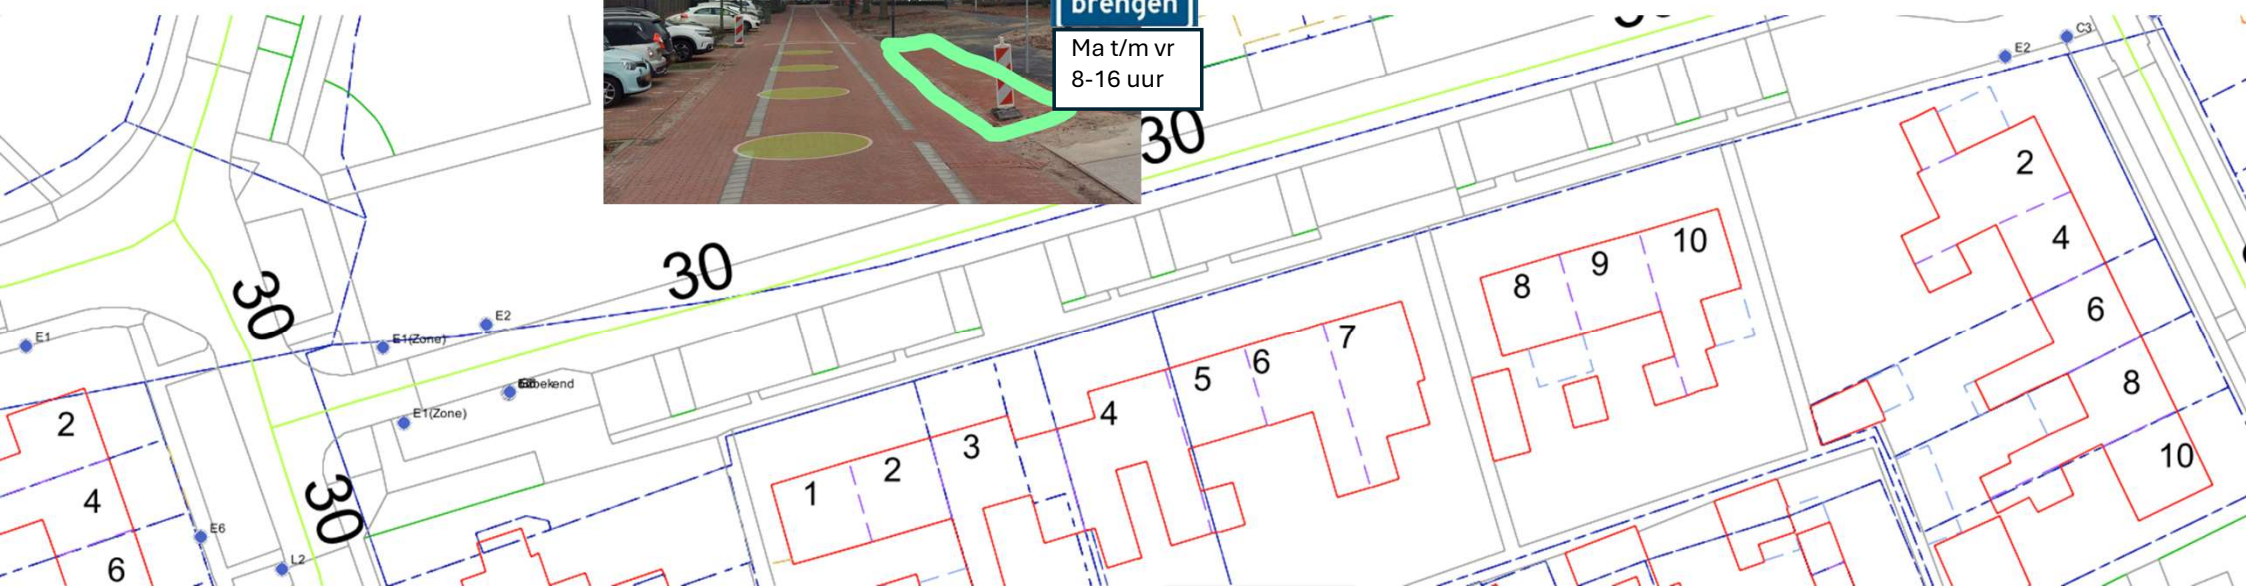

K+R
Kiss & ride
halen en brengen
Ma t/m vr
8-16 uur

K+R
Kiss & ride
halen en
brengen
Ma t/m vr
8-16 uur