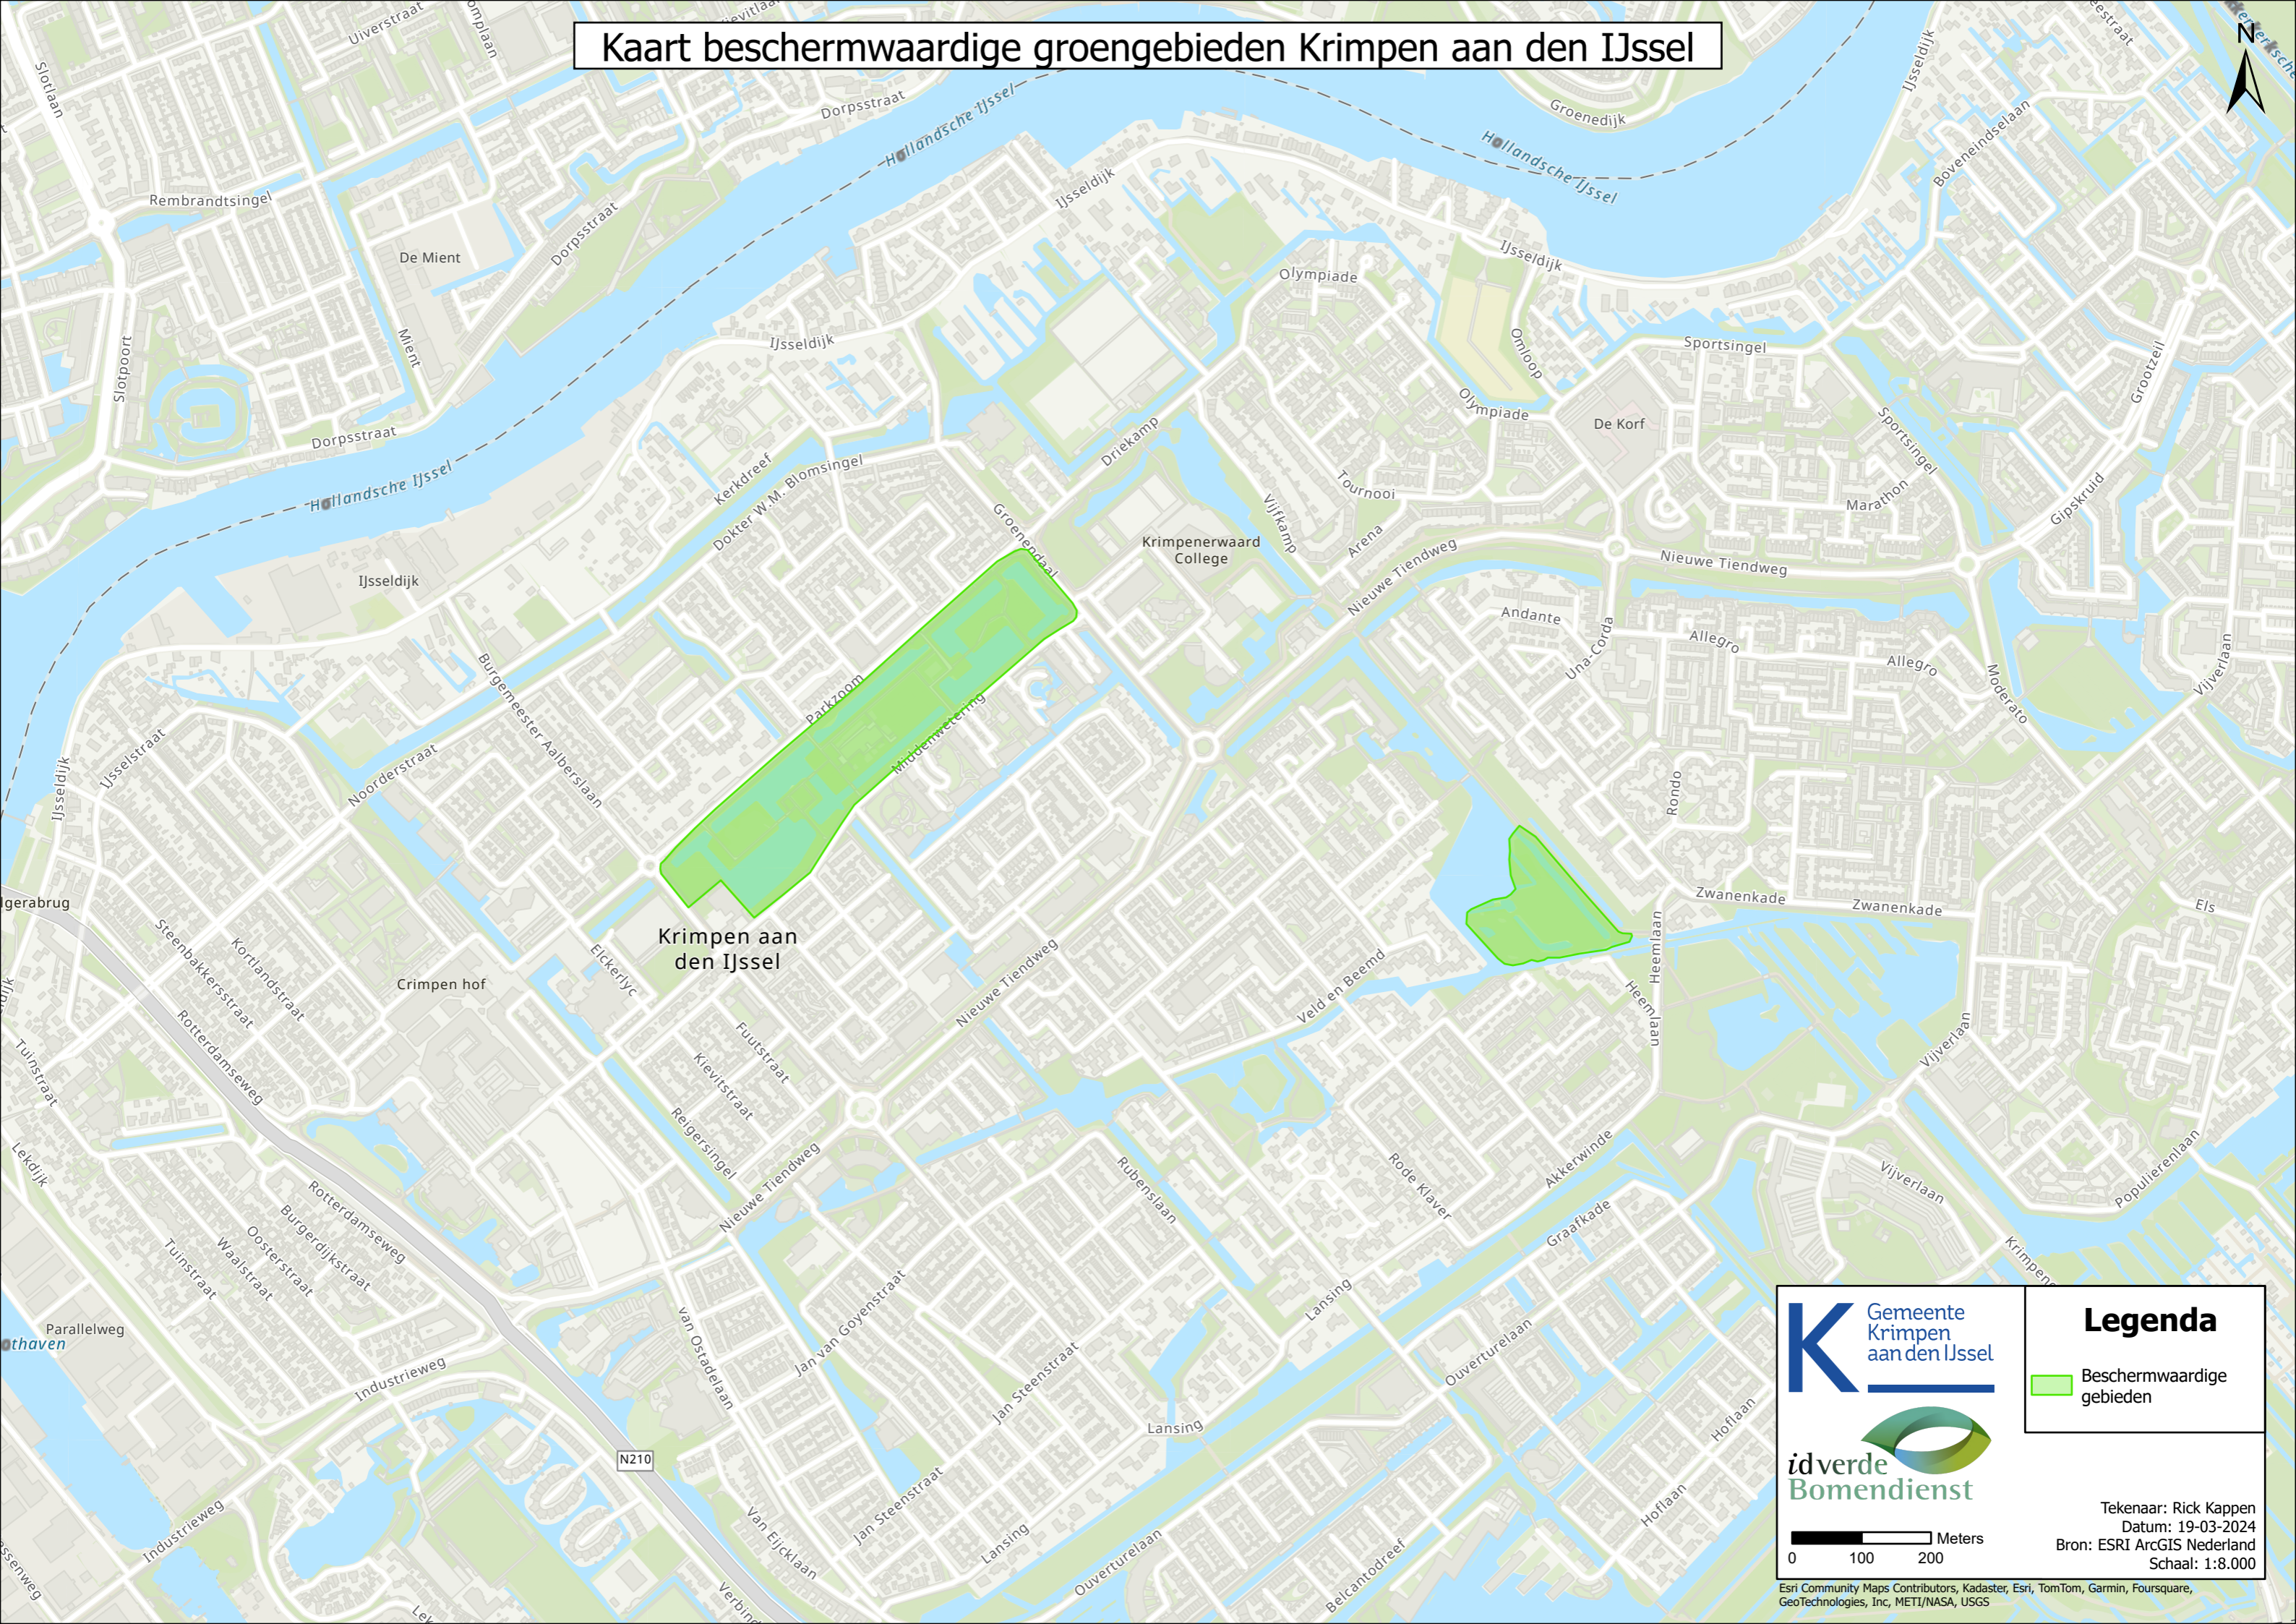

Kaart beschermwaardige groengebieden Krimpen aan den IJssel

Krimpen aan den IJssel

K Gemeente Krimpen aan den IJssel

idverde
Bomendienst

Legenda
Beschermwaardige gebieden

0 100 200 Meters

Tekenaar: Rick Kappen
Datum: 19-03-2024
Bron: ESRI ArcGIS Nederland
Schaal: 1:8.000