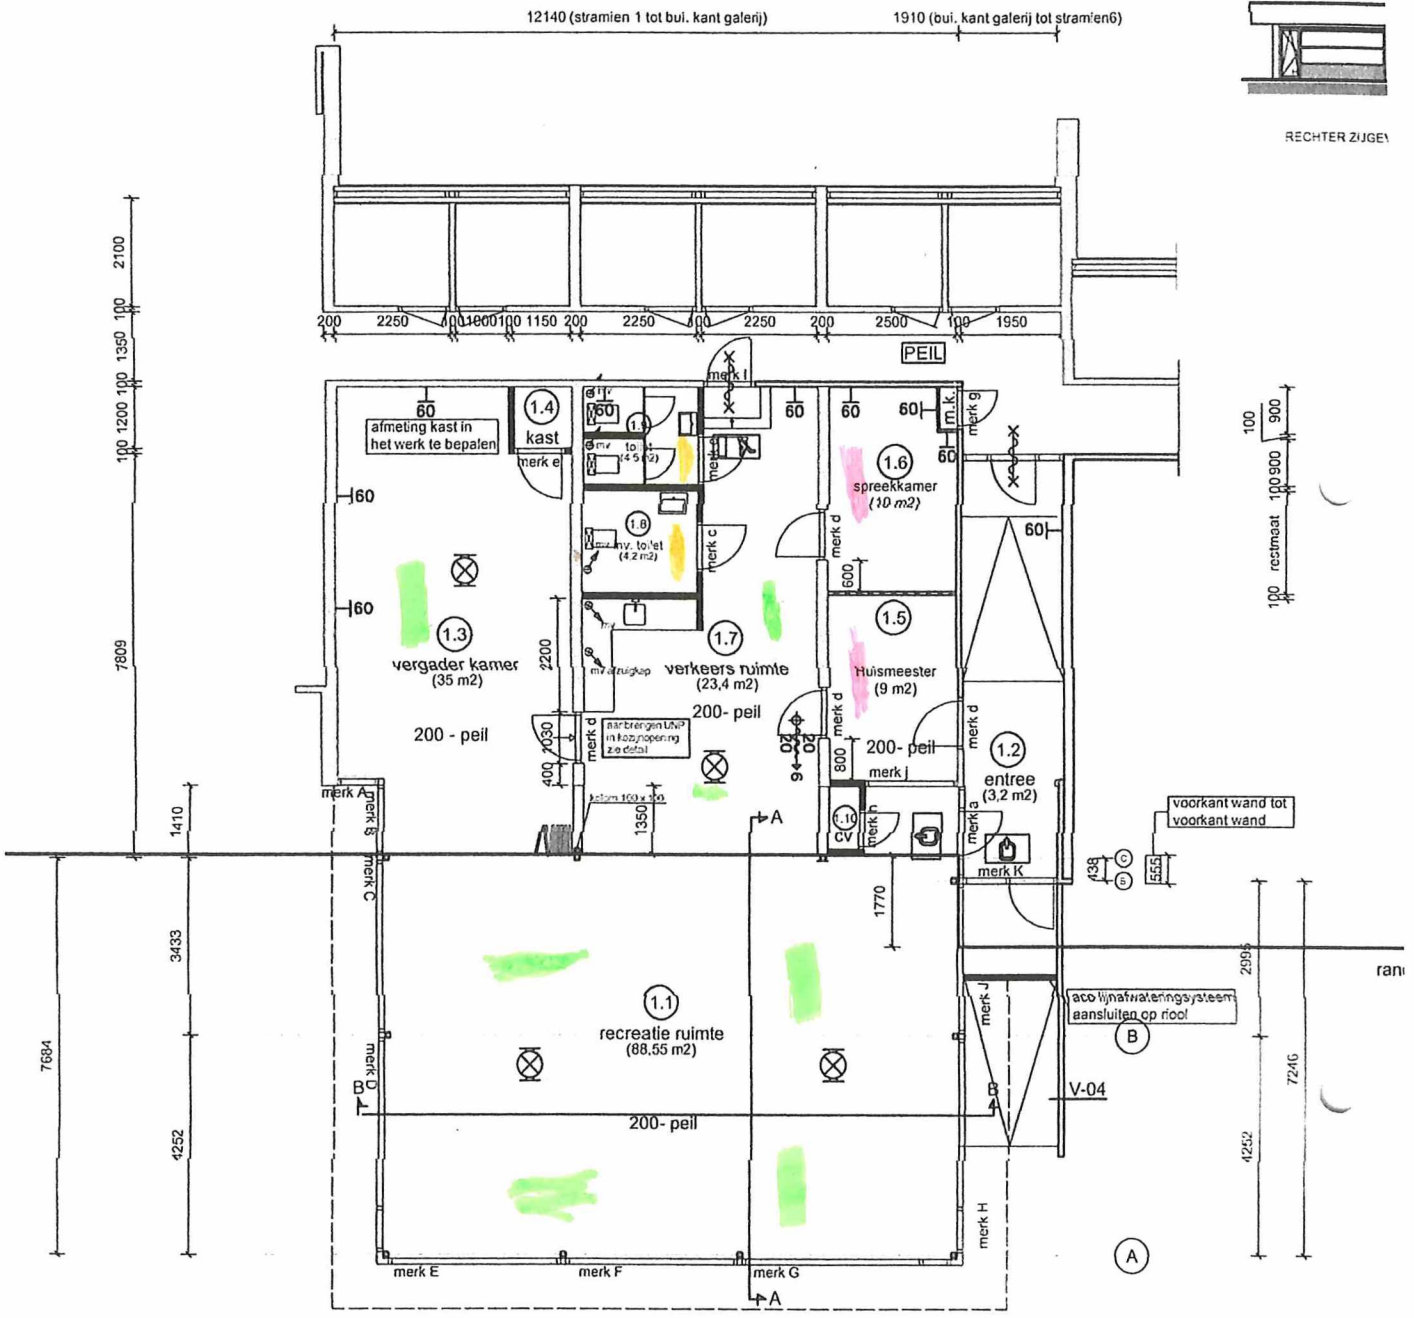

1.5 + 1.6 ingebouwt kantoren W.B.O

Horeca gedeelte

50 personen

Toiletten + Invalide toilet

RECHTER ZIJEN

GEWIJZIGDE PLATTEGROND