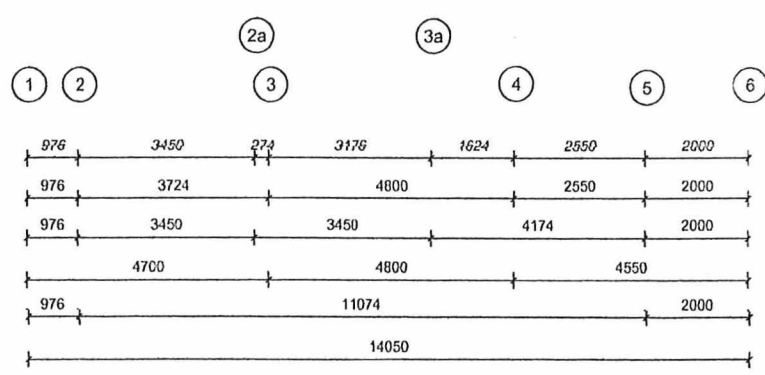

1.5 + 1.6 ingebouwt kantoren W.B.O

Horeca gedeelte

50 personen

Toiletten + Invalide toilet

RECHTER ZIJEN

GEWIJZIGDE PLATTEGROND