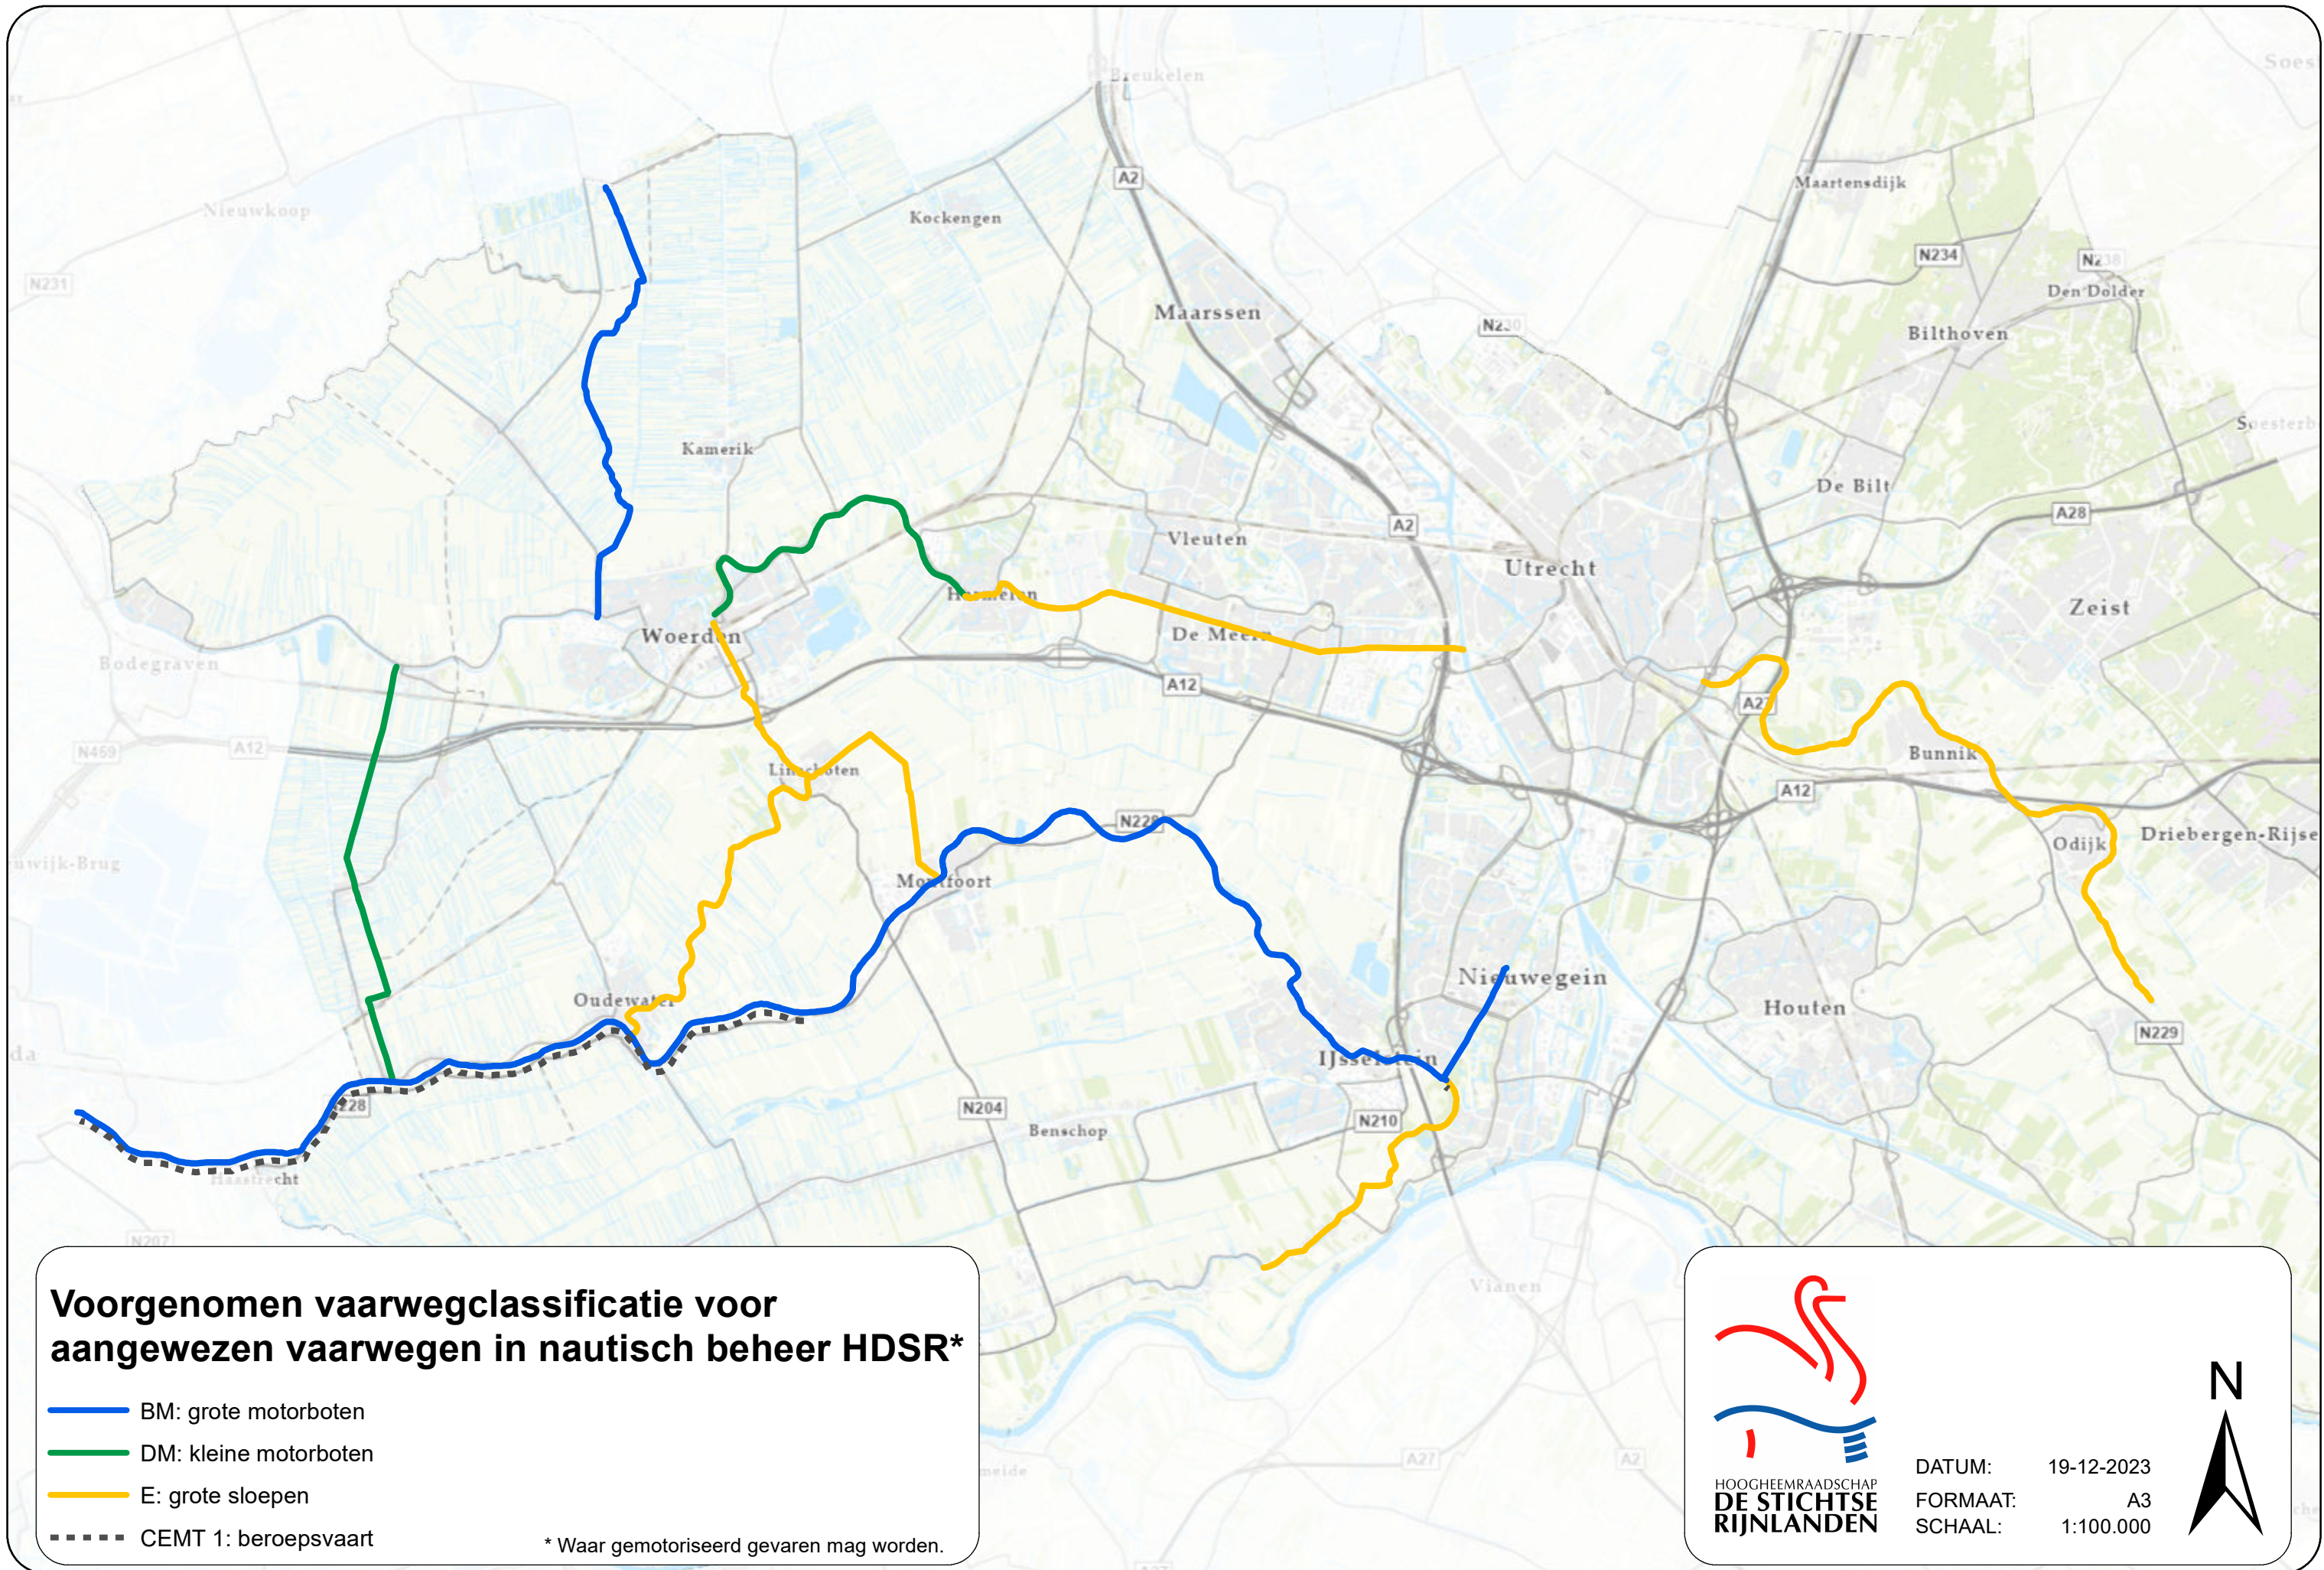

Aangewezen vaarwegen in nautisch beheer HDSR*

- Aangewezen door HDSR
- Aangewezen door provincie

* Waar gemotoriseerd gevaren mag worden.

DATUM: 19-12-2023

FORMAAT: A3

SCHAAL: 1:100.000

Nautisch beheerders van aangewezen vaarwegen binnen HDSR-gebied

Beheer HDSR*

- Aangewezen door HDSR
- - - Aangewezen door provincie

* Waar gemotoriseerd gevaren mag worden.

Overige beheerders

- Gemeente Utrecht
- Gemeente Woerden
- - - Provincie Utrecht
- - - Provincie Zuid-Holland
- Rijkswaterstaat

DATUM: 19-12-2023
 FORMAAT: A3
 SCHAAL: 1:100.000

**Voorgenomen vaarwegclassificatie voor
aangewezen vaarwegen in nautisch beheer HDSR***

- BM: grote motorboten
- DM: kleine motorboten
- E: grote sloepen
- - - - CEMT 1: beroepsvaart

* Waar gemotoriseerd gevaren mag worden.

DATUM: 19-12-2023

FORMAAT: A3

SCHAAL: 1:100.000