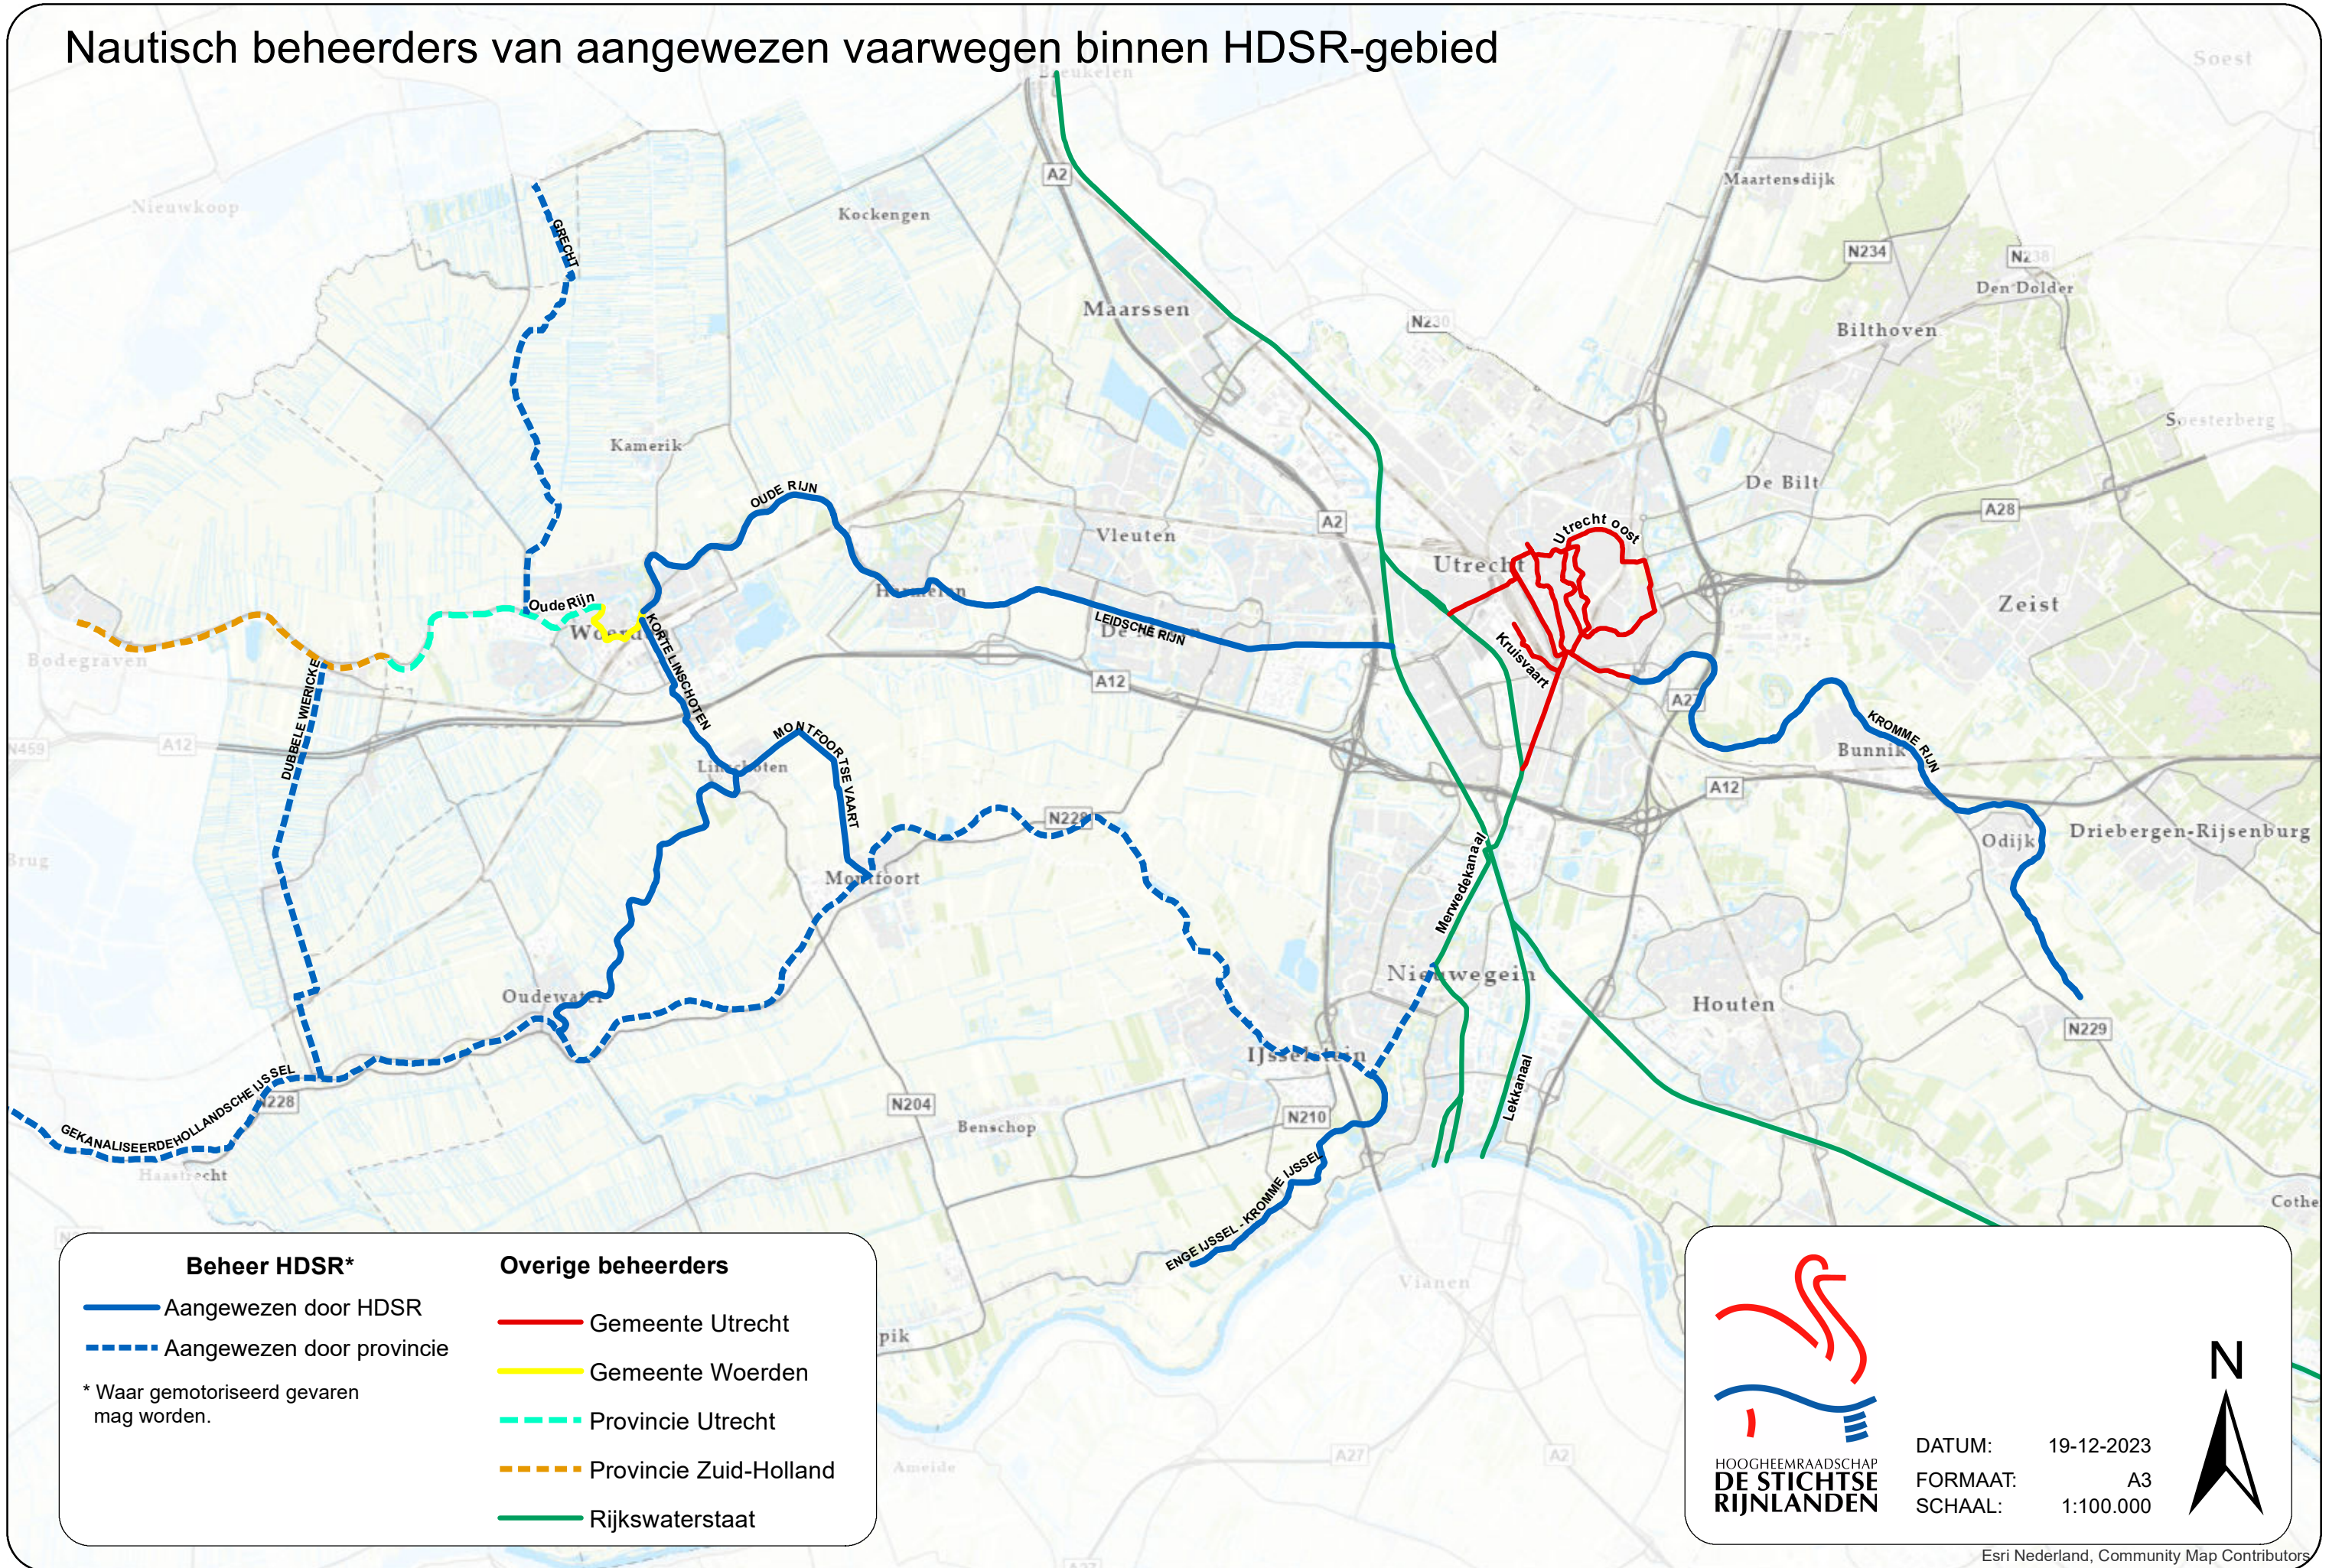

Aangewezen vaarwegen in nautisch beheer HDSR*

- Aangewezen door HDSR
- Aangewezen door provincie

* Waar gemotoriseerd gevaren mag worden.

DATUM: 19-12-2023

FORMAAT: A3

SCHAAL: 1:100.000

Nautisch beheerders van aangewezen vaarwegen binnen HDSR-gebied

Beheer HDSR*

- Aangewezen door HDSR
- - - Aangewezen door provincie

* Waar gemotoriseerd gevaren mag worden.

Overige beheerders

- Gemeente Utrecht
- Gemeente Woerden
- - - Provincie Utrecht
- - - Provincie Zuid-Holland
- Rijkswaterstaat

DATUM: 19-12-2023
 FORMAAT: A3
 SCHAAL: 1:100.000

**Voorgenomen vaarwegclassificatie voor
aangewezen vaarwegen in nautisch beheer HDSR***

- BM: grote motorboten
- DM: kleine motorboten
- E: grote sloepen
- - - - CEMT 1: beroepsvaart

* Waar gemotoriseerd gevaren mag worden.

DATUM: 19-12-2023

FORMAAT: A3

SCHAAL: 1:100.000